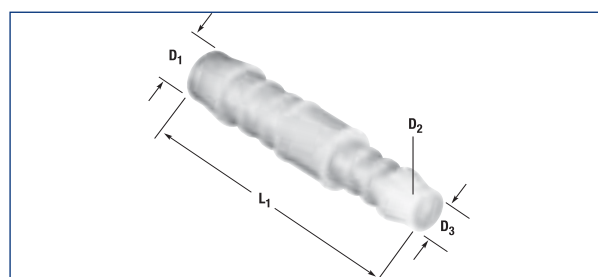

iQ parts
IQ-PARTS-SHOP.COM

**SPECS &
INFORMATION**

NORMAPLAST® – Plastic Products

Survey of sizes NORMAPLAST® push-on connectors

GS Straight push-on connectors

Description	Packaging PU	D_1	D_2	$L_1 \sim$	Material
GS 3	100	3	2.5	25	Acetalcopolymerisat (POM)
GS 4	100	4	2.7	35	Acetalcopolymerisat (POM)
GS 5	100	5	3	45	Acetalcopolymerisat (POM)
GS 6	100	6	4	49	Acetalcopolymerisat (POM)
GS 8	100	8	5.6	56	Acetalcopolymerisat (POM)
GS 10	100	10	7	63	Acetalcopolymerisat (POM)
GS 12	100	12	8.6	66.5	Acetalcopolymerisat (POM)
GS 13	100	13	8.6	73	Acetalcopolymerisat (POM)
GS 14	100	14	10	79	Acetalcopolymerisat (POM)
GS 16	100	16	12	75	Acetalcopolymerisat (POM)
GS 19	100	19	15	76	Acetalcopolymerisat (POM)
GS 25	100	25	21	95	Acetalcopolymerisat (POM)

All dimensions in mm. Please refer to the table on Page 163 for further information.

GRS Reducing straight push-on connectors

Description	Packaging PU	D_1	D_2	D_3	$L_1 \sim$	Material
GRS 4 - 3	100	4	2.5	3	30	Acetalcopolymerisat (POM)
GRS 5 - 4	100	5	2.7	3	41	Acetalcopolymerisat (POM)
GRS 6 - 4	100	6	2.7	4	42.5	Acetalcopolymerisat (POM)
GRS 8 - 4	100	8	2.7	4	48	Acetalcopolymerisat (POM)
GRS 8 - 6	100	8	4	6	54	Acetalcopolymerisat (POM)
GRS 10 - 6	100	10	4	6	58	Acetalcopolymerisat (POM)
GRS 10 - 8	100	10	5.6	8	60.5	Acetalcopolymerisat (POM)
GRS 12 - 8	100	12	5.6	8	62.5	Acetalcopolymerisat (POM)
GRS 12 - 10	100	12	7	10	64	Acetalcopolymerisat (POM)