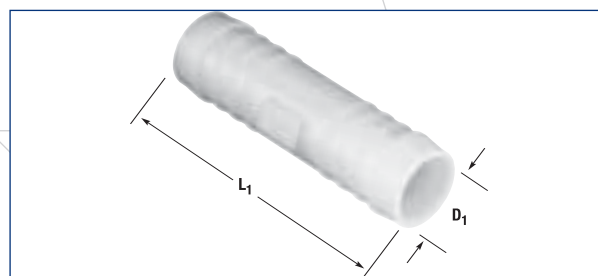

iQ parts
IQ-PARTS-SHOP.COM

**SPECS &
INFORMATION**

NORMAPLAST® – Plastic Products

Survey of sizes NORMAPLAST® push-on connectors

GS Straight push-on connectors

Description	Packaging PU	D_1	D_2	$L_1 \sim$	Material
GS 3	100	3	2.5	25	Acetalcopolymerisat (POM)
GS 4	100	4	2.7	35	Acetalcopolymerisat (POM)
GS 5	100	5	3	45	Acetalcopolymerisat (POM)
GS 6	100	6	4	49	Acetalcopolymerisat (POM)
GS 8	100	8	5.6	56	Acetalcopolymerisat (POM)
GS 10	100	10	7	63	Acetalcopolymerisat (POM)
GS 12	100	12	8.6	66.5	Acetalcopolymerisat (POM)
GS 13	100	13	8.6	73	Acetalcopolymerisat (POM)
GS 14	100	14	10	79	Acetalcopolymerisat (POM)
GS 16	100	16	12	75	Acetalcopolymerisat (POM)
GS 19	100	19	15	76	Acetalcopolymerisat (POM)
GS 25	100	25	21	95	Acetalcopolymerisat (POM)

All dimensions in mm. Please refer to the table on Page 163 for further information.

GRS Reducing straight push-on connectors

Description	Packaging PU	D_1	D_2	D_3	$L_1 \sim$	Material
GRS 4 - 3	100	4	2.5	3	30	Acetalcopolymerisat (POM)
GRS 5 - 4	100	5	2.7	3	41	Acetalcopolymerisat (POM)
GRS 6 - 4	100	6	2.7	4	42.5	Acetalcopolymerisat (POM)
GRS 8 - 4	100	8	2.7	4	48	Acetalcopolymerisat (POM)
GRS 8 - 6	100	8	4	6	54	Acetalcopolymerisat (POM)
GRS 10 - 6	100	10	4	6	58	Acetalcopolymerisat (POM)
GRS 10 - 8	100	10	5.6	8	60.5	Acetalcopolymerisat (POM)
GRS 12 - 8	100	12	5.6	8	62.5	Acetalcopolymerisat (POM)
GRS 12 - 10	100	12	7	10	64	Acetalcopolymerisat (POM)