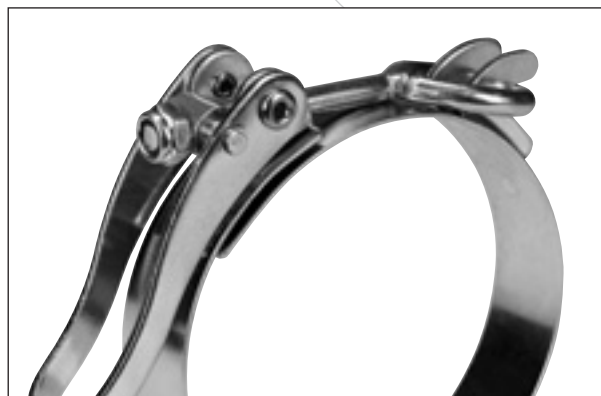

... = Ø ohne Dezimalstellen in mm

NORMACLAMP® – Schlauchschellen

Varianten

Die NORMACLAMP® SVS Schnellverschluss-Schellen haben einen sicheren Kniehebelverschluss, der einfach mit einer Hand geöffnet und geschlossen werden kann.

Ein spezielles Montagewerkzeug ist daher nicht erforderlich.

Der Verschluss der leichten Baureihe ist mit einer metrischen Zylinderkopf-Schraube ausgerüstet.

Auf Bestellung, entsprechende Abnahmemengen vorausgesetzt, kann der Verschluss alternativ mit einer Össchraube ausgestattet sein.

Die NORMACLAMP® SVS und NORMACLAMP® SVSP werden in genormten Bandbreiten und Materialien gefertigt. Der Stufen-sprung beträgt 1 mm.

Bis 300 mm Spanndurchmesser erfolgt die Lieferung in eingerollter Form, ab 301 mm Spanndurchmesser in gestreckter Form.