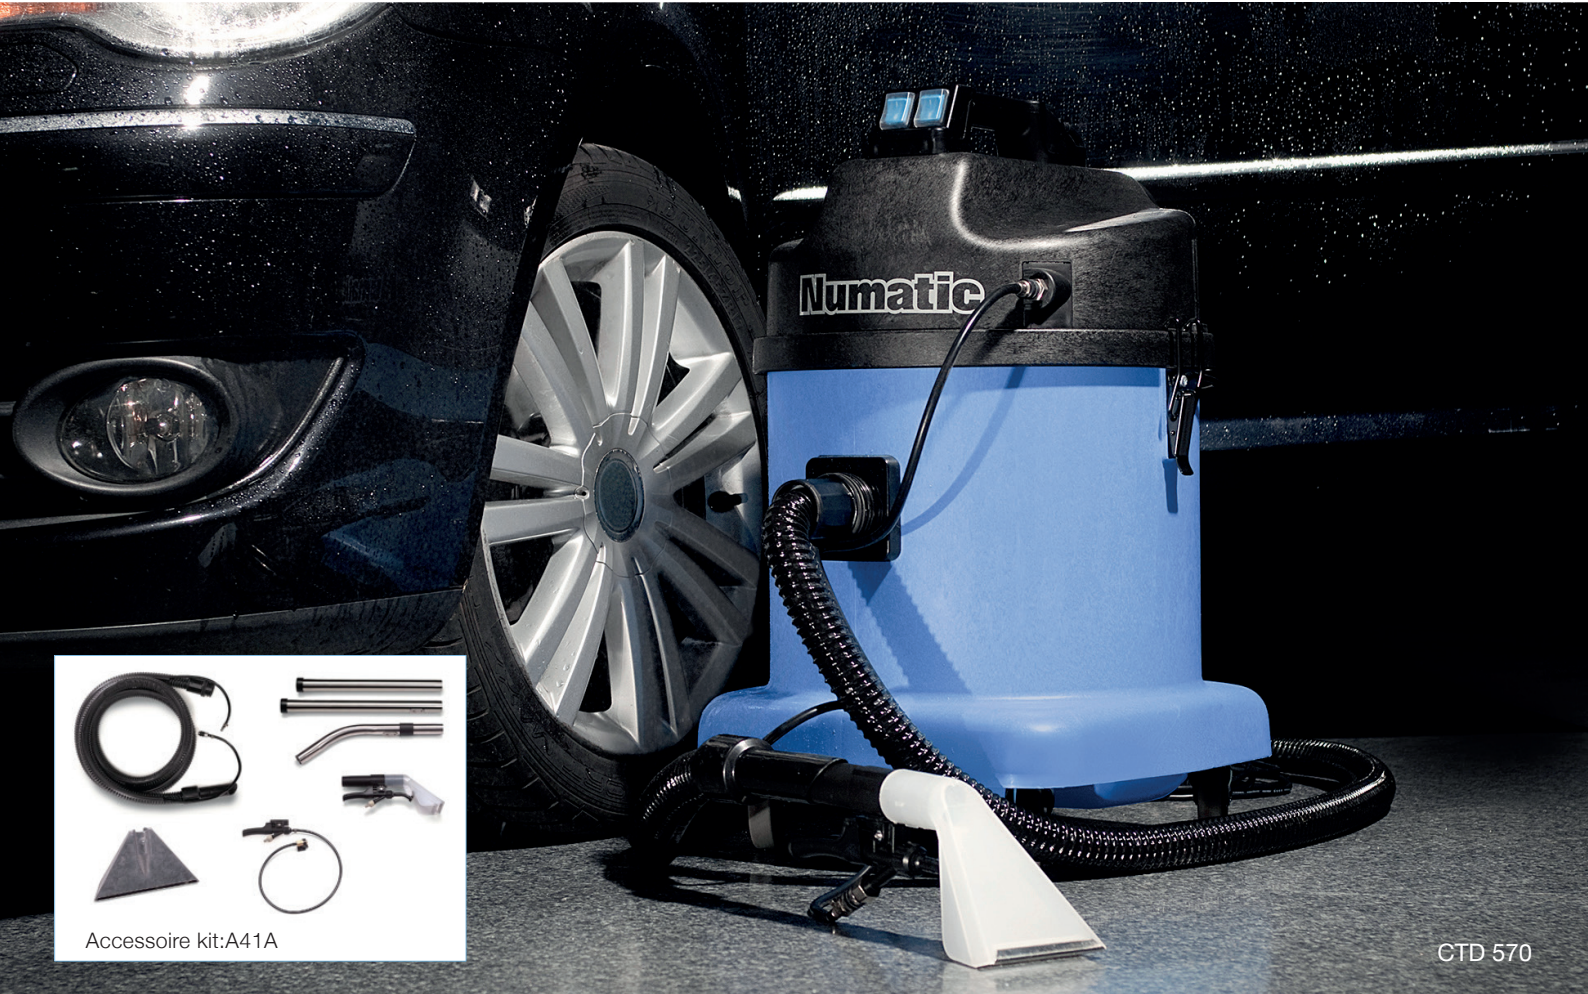

Sproei-extractie machines

Accessoire kit:A41A

CTD 570

Met de sproei-extractie machines van Numatic heeft u een zeer complete machine. De sproei-extractie machines kunnen ingezet worden als waterzuiger, sproei-extractie en zelfs als stofzuiger. De meegeleverde accessoire kit geeft u de mogelijkheid om zowel tapijt als bekleding te reinigen.

Type	CT 570
Art.nr.	833478
Kit	A41A
Kleur	Blauw
Motor	1200 Watt
Power	230 V 50/60 Hz
Luchtverpl.	49 L/sec
Zuigkracht	2400 mm/wk
Capaciteit droog	23 Liter
Capaciteit nat	15 Liter
Capaciteit extractie	10 Liter
Bereik	26,8 meter
Gewicht	16,2 Kg
Afmetingen	415 x 415 x 645 mm
Diameter accessoires	38 mm

Type	CTD 570
Art.nr.	833473
Kit	A41A
Kleur	Blauw
Motor	2x1200 Watt
Power	230 V 50/60 Hz
Luchtverpl.	98 L/sec
Zuigkracht	2400 mm/wk
Capaciteit droog	23 Liter
Capaciteit nat	15 Liter
Capaciteit extractie	10 Liter
Bereik	26,8 meter
Gewicht	18,4 Kg
Afmetingen	415 x 415 x 645 mm
Diameter accessoires	38 mm

Accessoire optioneel
CTD 570 met Kit: A42
Art. nr. 833477

CleanCare

Sproei-extractie machines

Type	CT 370
Art.nr.	824328
Kit	A40A
Kleur	Blauw
Motor	1200 Watt
Power	230 V 50/60 Hz
Luchtverpl.	49L/sec
Zuigkracht	2400 mm/wk
Capaciteit droog	15 Liter
Capaciteit nat	9 Liter
Capaciteit extractie	6 Liter
Bereik	26,8 meter
Gewicht	8,8 Kg
Afmetingen	355 x 355 x 510 mm
Diameter accessoires	32 mm