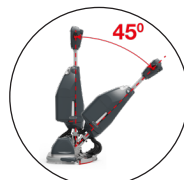

# 244NX

compacte schrob-zuigmachine

EAN code: 5028965825884

Essentiële elementen  
in rood

Gemakkelijk vullen en legen  
van tanks

Centrifugale waterafgifte

Vrij beweegbare hendel

Instelbare dosering