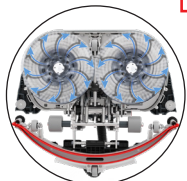

Centrifugale waterafgifte