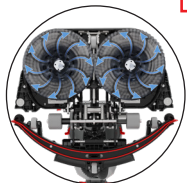

compacte schrob-zuigmachine

EAN code: 8718182595635

Essentiële elementen en 'touch points' in rood

Gemakkelijk vullen en legen van tanks

Centrifugale waterafgifte

Vrij beweegbare hendel met parkeerstand

Instelbare watertoevoer