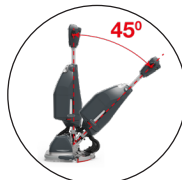

compacte schrob-zuigmachine

EAN code: 8718182595635

Essentiële elementen en 'touch points' in rood

Gemakkelijk vullen en legen van tanks

Centrifugale waterafgifte

Vrij beweegbare hendel met parkeerstand

Instelbare watertoevoer