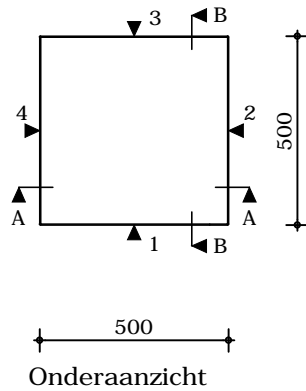

Aanzicht 1

Aanzicht 2-3-4

Doorsnede A-A

Doorsnede B-B

Aanzicht 1 binnenkant

Gewicht : kg  
Afwerking : Nvt

Omschrijving : Burni Borr BRR1	Get. : R. Langens
Opdrachtgever : Potmaat	Schaal : 1:20
Werknummer : Standaard	Datum : 09-08-2013
Plaats : Uden	Wijz. :
Blad : 1/2	

Mandenmakerstraat 9, 5405 BJ Uden.  
Postbus 607, 5400 AP Uden.  
t 0413 - 24 6059 , f 0413 - 24 6170.  
e info@potmaat.nl , i www.potmaat.nl

Omschrijving : Burni Borr BRR1	Get. : R. Langens
Opdrachtgever : Potmaat	Schaal : 1:20
Werknummer : Standaard	Datum : 09-08-2013
Plaats : Uden	Wijz. :
Blad : 2/2	