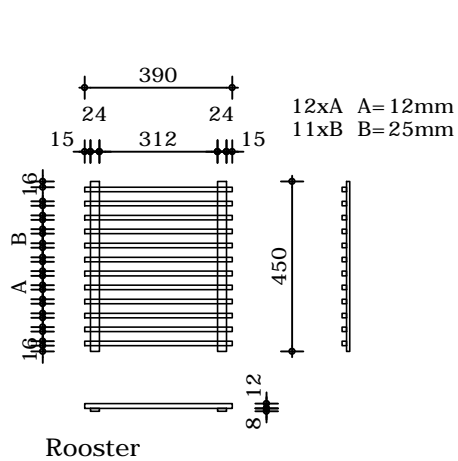

Aanzicht 1

Aanzicht 2-3-4

Doorsnede A-A

Doorsnede B-B

Aanzicht 1 binnenkant

Gewicht : kg  
Afwerking : Nvt

Omschrijving : Burni Borr BRR1	Get. : R. Langens
Opdrachtgever : Potmaat	Schaal : 1:20
Werknummer : Standaard	Datum : 09-08-2013
Plaats : Uden	Wijz. :
Blad : 1/2	

Mandenmakerstraat 9, 5405 BJ Uden.  
Postbus 607, 5400 AP Uden.  
t 0413 - 24 6059 , f 0413 - 24 6170.  
e info@potmaat.nl , i www.potmaat.nl

Omschrijving : Burni Borr BRR1	Get. : R. Langens
Opdrachtgever : Potmaat	Schaal : 1:20
Werknummer : Standaard	Datum : 09-08-2013
Plaats : Uden	Wijz. :
Blad : 2/2	