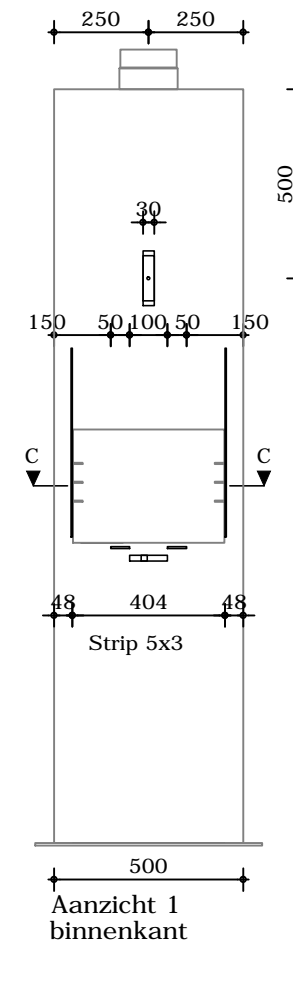

Aanzicht 1

Aanzicht 2-3-4

Doorsnede A-A

Doorsnede B-B

Aanzicht 1 binnenkant

Gewicht : kg  
Afwerking : Nvt

Omschrijving : Burni Borr BRR1	Get. : R. Langens
Opdrachtgever : Potmaat	Schaal : 1:20
Werknummer : Standaard	Datum : 09-08-2013
Plaats : Uden	Wijz. :
Blad : 1/2	

Mandenmakerstraat 9, 5405 BJ Uden.  
Postbus 607, 5400 AP Uden.  
t 0413 - 24 6059 , f 0413 - 24 6170.  
e info@potmaat.nl , i www.potmaat.nl

Omschrijving : Burni Borr BRR1	Get. : R. Langens
Opdrachtgever : Potmaat	Schaal : 1:20
Werknummer : Standaard	Datum : 09-08-2013
Plaats : Uden	Wijz. :
Blad : 2/2	