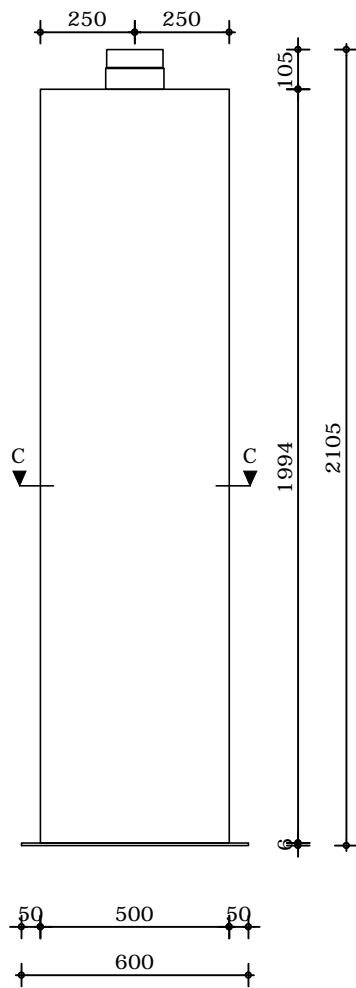

Aanzicht 1

Aanzicht 2-3-4

Doorsnede A-A

Doorsnede B-B

Aanzicht 1 binnenkant

Gewicht : kg  
Afwerking : Nvt

Omschrijving : Burni Borr BRR1	Get. : R. Langens
Opdrachtgever : Potmaat	Schaal : 1:20
Werknummer : Standaard	Datum : 09-08-2013
Plaats : Uden	Wijz. :
Blad : 1/2	

Mandenmakerstraat 9, 5405 BJ Uden.  
Postbus 607, 5400 AP Uden.  
t 0413 - 24 6059 , f 0413 - 24 6170.  
e info@potmaat.nl , i www.potmaat.nl

Omschrijving : Burni Borr BRR1	Get. : R. Langens
Opdrachtgever : Potmaat	Schaal : 1:20
Werknummer : Standaard	Datum : 09-08-2013
Plaats : Uden	Wijz. :
Blad : 2/2	