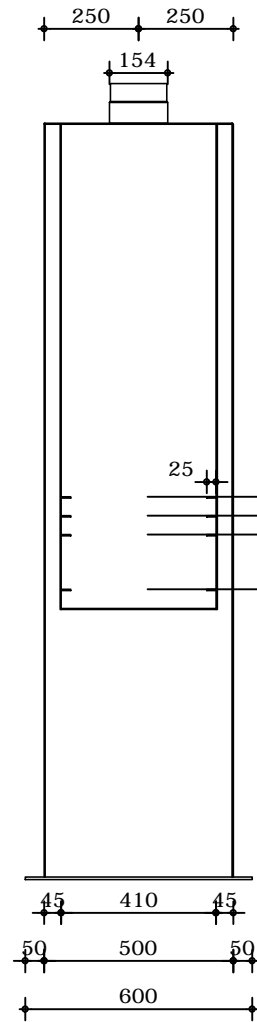

Aanzicht 1

Aanzicht 2-3-4

Doorsnede A-A

Doorsnede B-B

Aanzicht 1 binnenkant

Gewicht : kg  
Afwerking : Nvt

Omschrijving : Burni Borr BRR1	Get. : R. Langens
Opdrachtgever : Potmaat	Schaal : 1:20
Werknummer : Standaard	Datum : 09-08-2013
Plaats : Uden	Wijz. :
Blad : 1/2	

Mandenmakerstraat 9, 5405 BJ Uden.  
Postbus 607, 5400 AP Uden.  
t 0413 - 24 6059 , f 0413 - 24 6170.  
e info@potmaat.nl , i www.potmaat.nl

Omschrijving : Burni Borr BRR1	Get. : R. Langens
Opdrachtgever : Potmaat	Schaal : 1:20
Werknummer : Standaard	Datum : 09-08-2013
Plaats : Uden	Wijz. :
Blad : 2/2	