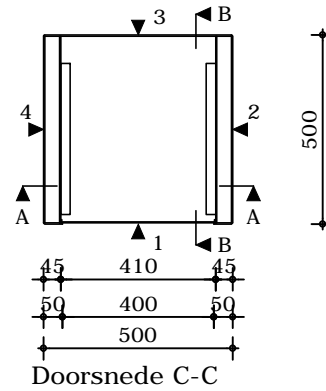

Omschrijving : Burni Borr BRR1	Get. : R. Langens
Opdrachtgever : Potmaat	Schaal : 1:20
Werknummer : Standaard	Datum : 09-08-2013
Plaats : Uden	Wijz. :
Blad : 2/2	

potmaat
flowerpots factory

Mandenmakerstraat 9, 5405 BJ Uden.
Postbus 607, 5400 AP Uden.
t 0413 - 24 6059 , f 0413 - 24 6170.
e info@potmaat.nl , i www.potmaat.nl