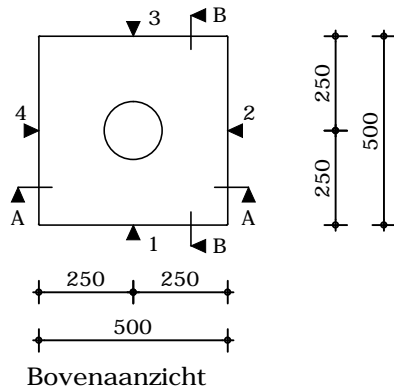

Omschrijving : Burni Borr BRR1	Get. : R. Langens
Opdrachtgever : Potmaat	Schaal : 1:20
Werknummer : Standaard	Datum : 09-08-2013
Plaats : Uden	Wijz. :
Blad : 2/2	

potmaat
flowerpots factory

Mandenmakerstraat 9, 5405 BJ Uden.
Postbus 607, 5400 AP Uden.
t 0413 - 24 6059 , f 0413 - 24 6170.
e info@potmaat.nl , i www.potmaat.nl