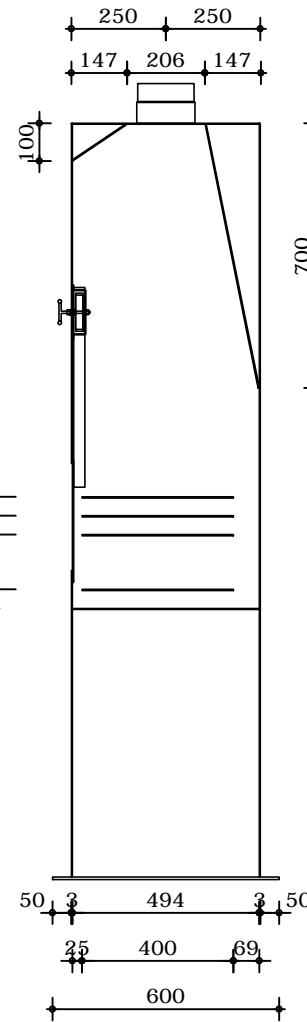

Aanzicht 1

Aanzicht 2-3-4

Doorsnede A-A

Doorsnede B-B

Aanzicht 1 binnenkant

Gewicht : kg  
Afwerking : Nvt

Omschrijving : Burni Borr BRR1	Get. : R. Langens
Opdrachtgever : Potmaat	Schaal : 1:20
Werknummer : Standaard	Datum : 09-08-2013
Plaats : Uden	Wijz. :
Blad : 1/2	

Mandenmakerstraat 9, 5405 BJ Uden.  
Postbus 607, 5400 AP Uden.  
t 0413 - 24 6059 , f 0413 - 24 6170.  
e info@potmaat.nl , i www.potmaat.nl

Omschrijving : Burni Borr BRR1	Get. : R. Langens
Opdrachtgever : Potmaat	Schaal : 1:20
Werknummer : Standaard	Datum : 09-08-2013
Plaats : Uden	Wijz. :
Blad : 2/2	