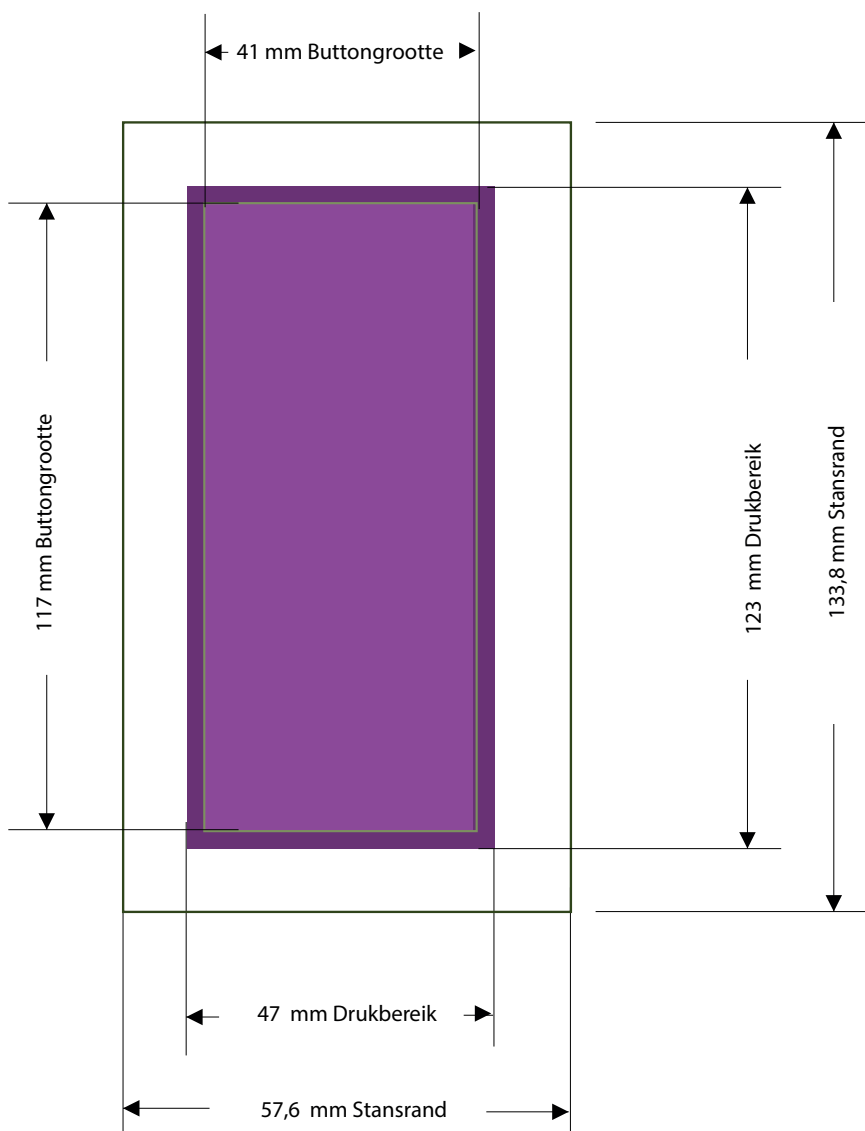

Aanleverspecificatie Button rechthoek 38 x 114 mm

Drukbereik
Achergrondbeeld/Kleur
moet dit bereik compleet vullen

Eindformaat
Grootte en zichtbereik van de
vervaardigde buttons.

**Aanwijzing voor PDF's
PDF-bestanden worden
door ons altijd in CMYK
gedrukt!**

Ontwerp kan zowel staand als liggend

Let op, er kunnen tijdens de druk
altijd kleine toleranties ontstaan.

Aanleverspecificatie Button rechthoek 44 x 68 mm

Drukbereik
Achergrondbeeld/Kleur
moet dit bereik compleet vullen

Aanleverspecificatie Button rechthoek 51 x 76 mm

Drukbereik
Achergrondbeeld/Kleur
moet dit bereik compleet vullen

Eindformaat
Grootte en zichtbereik van de
vervaardigde buttons.

Aanwijzing voor PDF's
PDF-bestanden worden
door ons altijd in CMYK
gedrukt!

Ontwerp kan zowel staand als liggend

Let op, er kunnen tijdens de druk
altijd kleine toleranties ontstaan.

Aanleverspecificatie Button rechthoek 64 x 89 mm

Drukbereik
Achergrondbeeld/Kleur
moet dit bereik compleet vullen