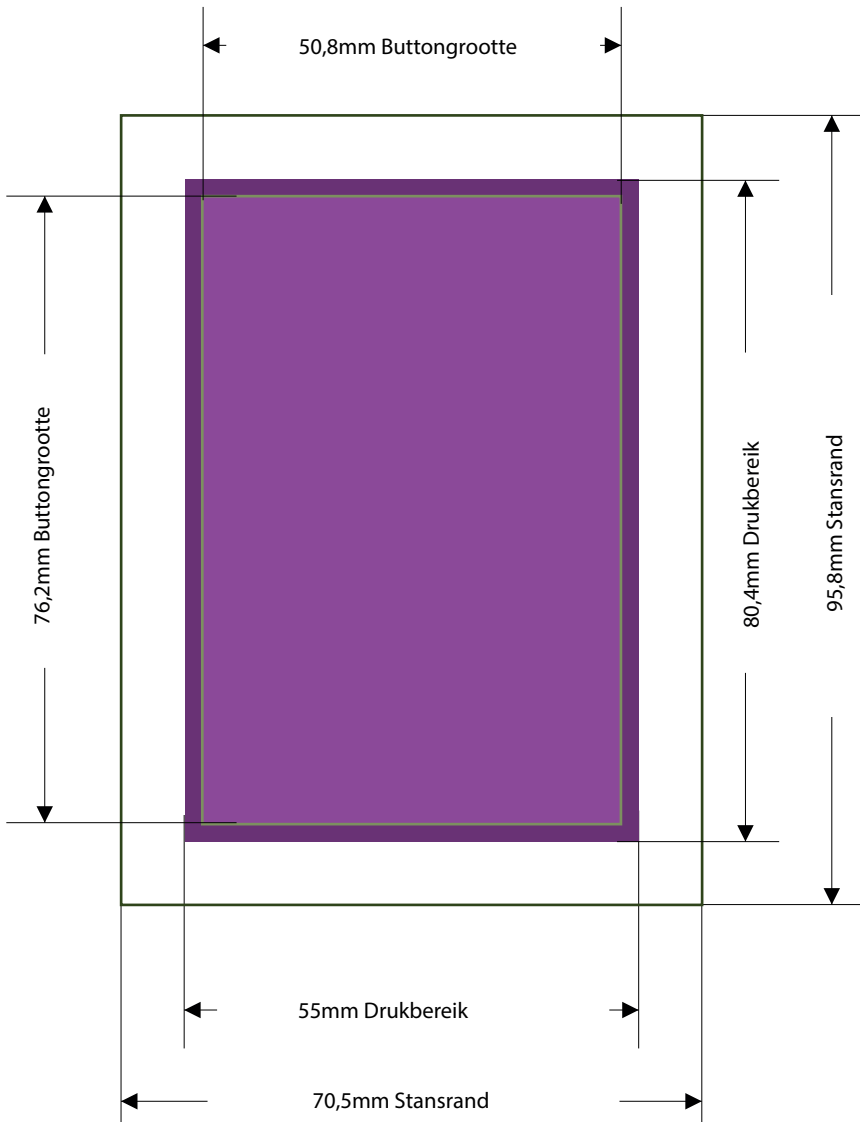

Aanleverspecificatie Button rechthoek 38 x 114 mm

Drukbereik
Achergrondbeeld/Kleur
moet dit bereik compleet vullen

Eindformaat
Grootte en zichtbereik van de
vervaardigde buttons.

**Aanwijzing voor PDF's
PDF-bestanden worden
door ons altijd in CMYK
gedrukt!**

Ontwerp kan zowel staand als liggend

Let op, er kunnen tijdens de druk
altijd kleine toleranties ontstaan.

Aanleverspecificatie Button rechthoek 44 x 68 mm

Drukbereik
Achergrondbeeld/Kleur
moet dit bereik compleet vullen

Aanleverspecificatie Button rechthoek 51 x 76 mm

Drukbereik
Achergrondbeeld/Kleur
moet dit bereik compleet vullen

Eindformaat
Grootte en zichtbereik van de
vervaardigde buttons.

Aanwijzing voor PDF's
PDF-bestanden worden
door ons altijd in CMYK
gedrukt!

Ontwerp kan zowel staand als liggend

Let op, er kunnen tijdens de druk
altijd kleine toleranties ontstaan.

Aanleverspecificatie Button rechthoek 64 x 89 mm

Drukbereik
Achergrondbeeld/Kleur
moet dit bereik compleet vullen