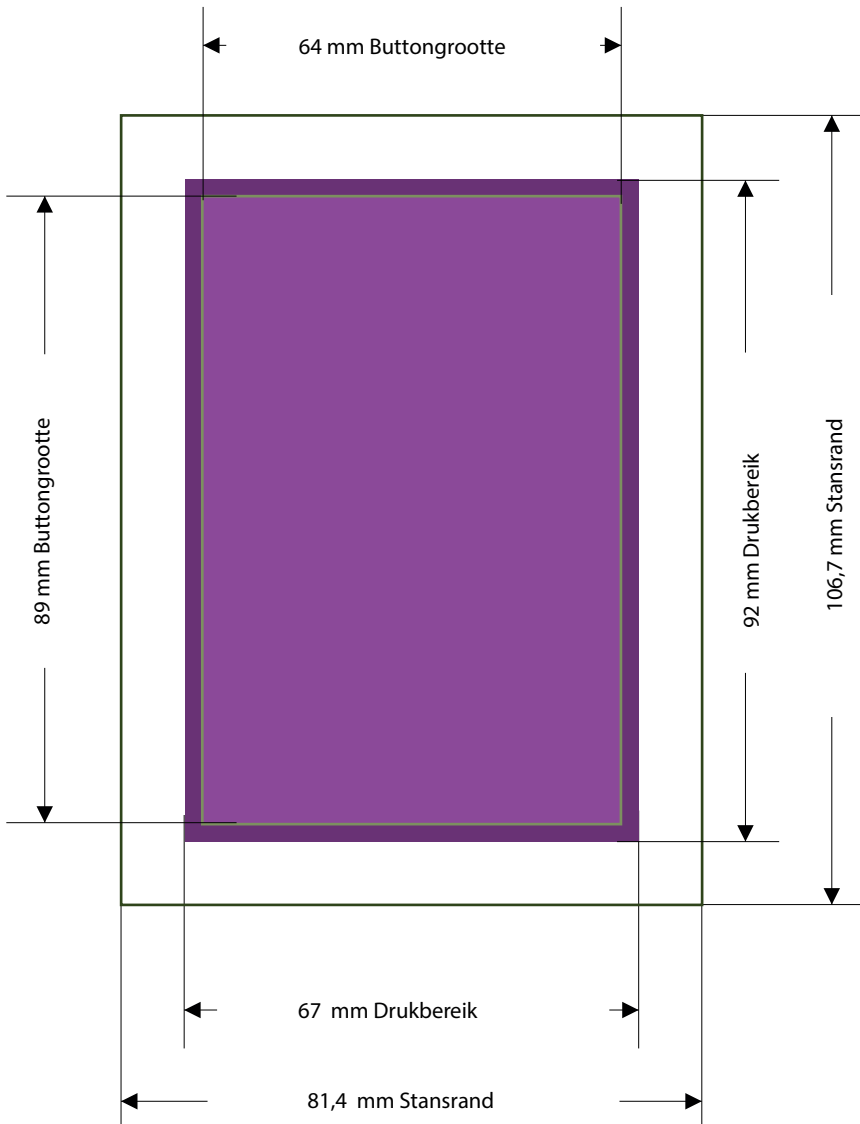

Aanleverspecificatie Button rechthoek 38 x 114 mm

Drukbereik
Achergrondbeeld/Kleur
moet dit bereik compleet vullen

Eindformaat
Grootte en zichtbereik van de
vervaardigde buttons.

**Aanwijzing voor PDF's
PDF-bestanden worden
door ons altijd in CMYK
gedrukt!**

Ontwerp kan zowel staand als liggend

Let op, er kunnen tijdens de druk
altijd kleine toleranties ontstaan.

Aanleverspecificatie Button rechthoek 44 x 68 mm

Drukbereik
Achergrondbeeld/Kleur
moet dit bereik compleet vullen

Aanleverspecificatie Button rechthoek 51 x 76 mm

Drukbereik
Achergrondbeeld/Kleur
moet dit bereik compleet vullen

Eindformaat
Grootte en zichtbereik van de
vervaardigde buttons.

Aanwijzing voor PDF's
PDF-bestanden worden
door ons altijd in CMYK
gedrukt!

Ontwerp kan zowel staand als liggend

Let op, er kunnen tijdens de druk
altijd kleine toleranties ontstaan.

Aanleverspecificatie Button rechthoek 64 x 89 mm

Drukbereik
Achergrondbeeld/Kleur
moet dit bereik compleet vullen