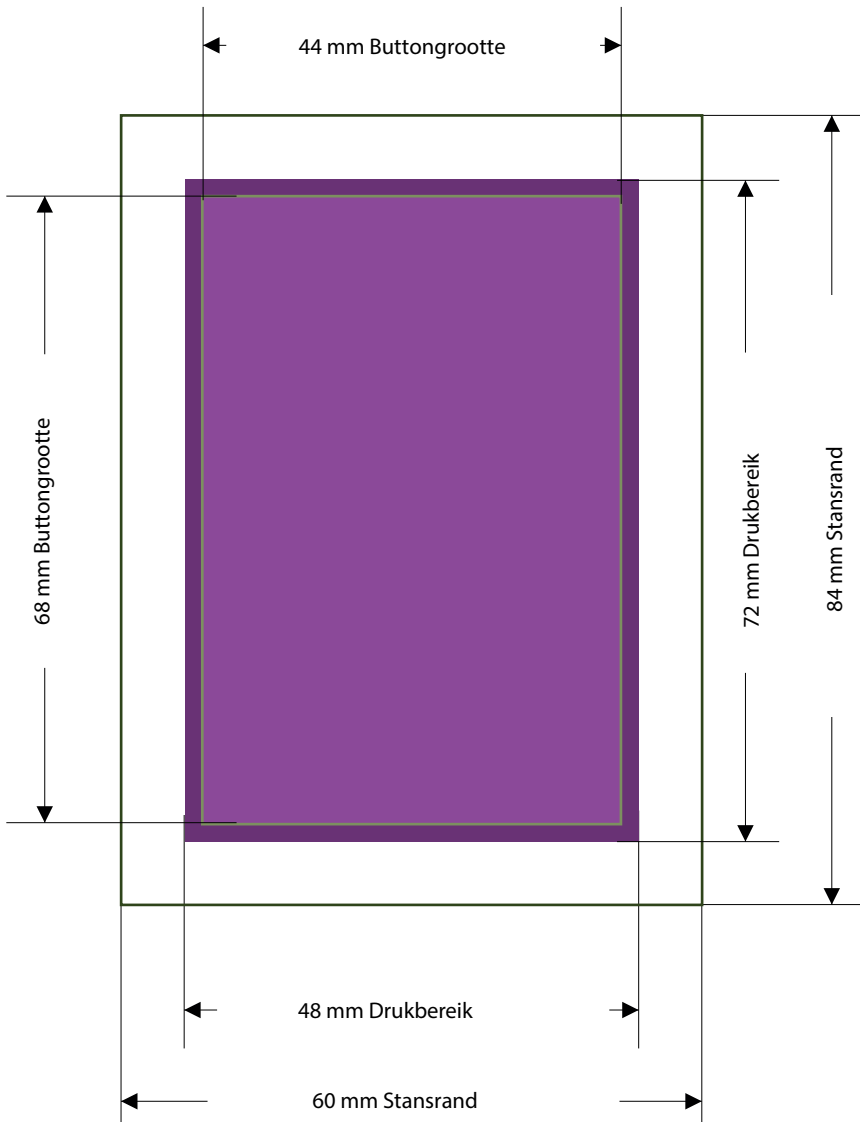

Aanleverspecificatie Button rechthoek 38 x 114 mm

Drukbereik
Achergrondbeeld/Kleur
moet dit bereik compleet vullen

Eindformaat
Grootte en zichtbereik van de
vervaardigde buttons.

**Aanwijzing voor PDF's
PDF-bestanden worden
door ons altijd in CMYK
gedrukt!**

Ontwerp kan zowel staand als liggend

Let op, er kunnen tijdens de druk
altijd kleine toleranties ontstaan.

Aanleverspecificatie Button rechthoek 44 x 68 mm

Drukbereik
Achergrondbeeld/Kleur
moet dit bereik compleet vullen

Aanleverspecificatie Button rechthoek 51 x 76 mm

Drukbereik
Achergrondbeeld/Kleur
moet dit bereik compleet vullen

Eindformaat
Grootte en zichtbereik van de
vervaardigde buttons.

Aanwijzing voor PDF's
PDF-bestanden worden
door ons altijd in CMYK
gedrukt!

Ontwerp kan zowel staand als liggend

Let op, er kunnen tijdens de druk
altijd kleine toleranties ontstaan.

Aanleverspecificatie Button rechthoek 64 x 89 mm

Drukbereik
Achergrondbeeld/Kleur
moet dit bereik compleet vullen