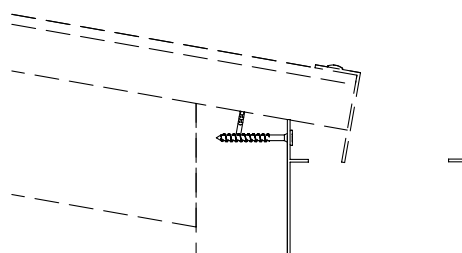

NL / FR / EN / DE

Pergolux®

Montagehandleiding D-reeks
Notice de pose série D
Mounting instructions D series
Montageanleitung D-Serie

Art.N° 46654

SKYLUX
Hello daylight!

ALU 16 mm

16/32 mm

GLAS - VERRE - GLASS

MUURPROFIEL - PROFIL MURAL -
MAUERPROFIL - WALL PROFILE

GOOT - GOUTTIERE - RINNE -
GUTTER

AFDEKCLIP - CAPOT -
KLEMMDECKEL - CLIP COVER

	MD		CB2 D
	TD		CLD
	LD		ZSB
	VD		U16
	Y16D		U32
	C1 D		L432
	C2 D		G120A
	CB1 D		G120AS
			SD