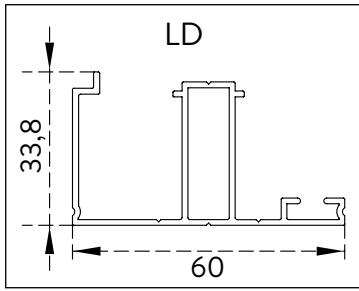

MUURPROFIEL - PROFIL MURAL -
MAUERPROFIL - WALL PROFILE

GOOT - GOUTTIERE - RINNE -
GUTTER

AFDEKCLIP - CAPOT -
KLEMMDECKEL - CLIP COVER

	MD		CB2 D
	TD		CLD
	LD		ZSB
	VD		U16
	Y16D		U32
	C1 D		L432
	C2 D		G120A
	CB1 D		G120AS
			SD

$$AX = PL + 20$$

$$B = n \cdot AX + 60$$

A : $L + 40 + X$

B : $L + 40 + X$

$X = 33,8 \cdot \sin \alpha$

$$AX = PL + 20$$

$$B = n \cdot AX + 60$$

$$AX = PL + 20$$