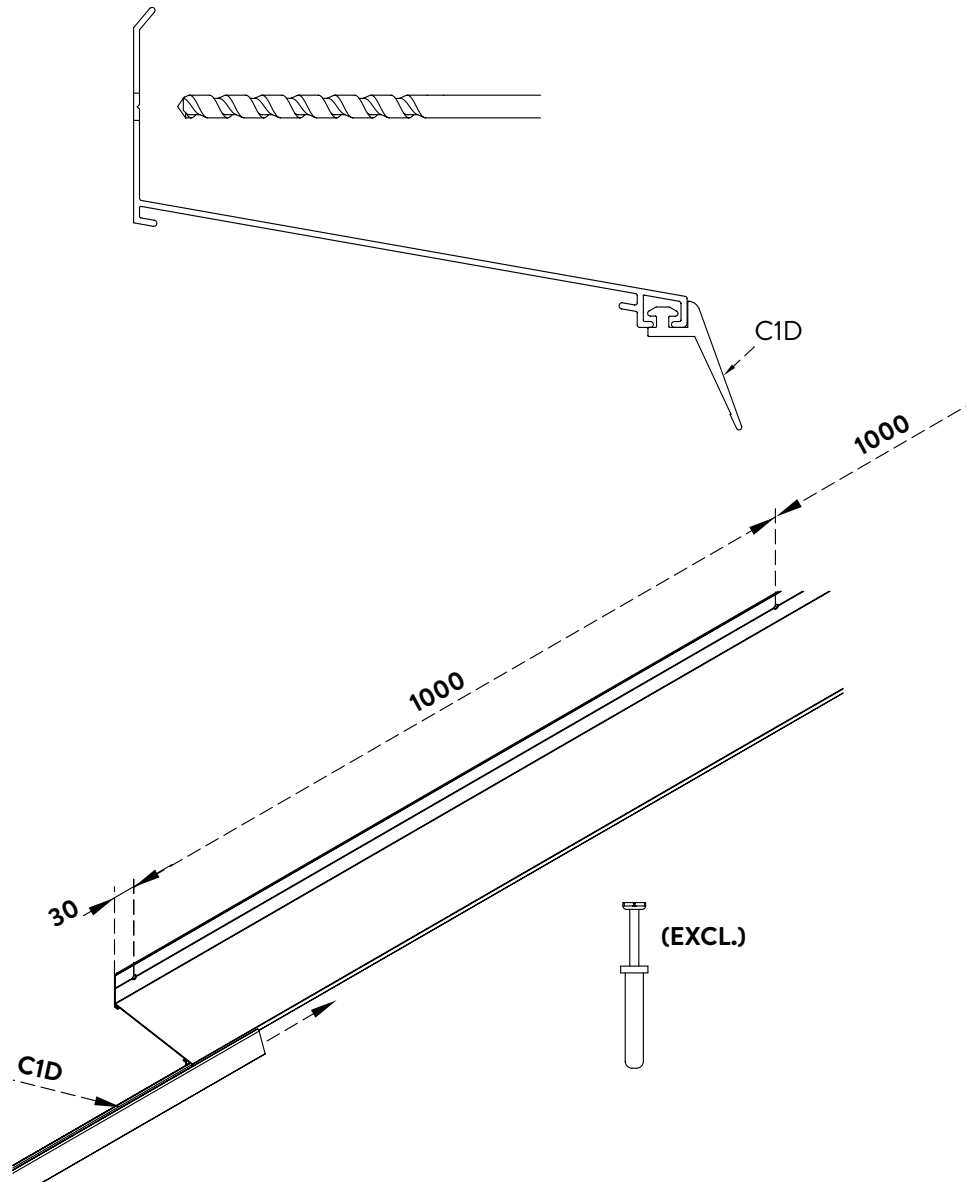

$$AX = PL + 20$$

$$B = n \cdot AX + 60$$

A : $L + 40 + X$

B : $L + 40 + X$

$X = 33,8 \cdot \sin \alpha$

$$AX = PL + 20$$

$$B = n \cdot AX + 60$$

$$AX = PL + 20$$

$$B = n \cdot AX + 60$$

GEBRUIK ALLEEN DOOR SKYLUX GELEVERDE ORIGINELE ONDERDELEN. BIJ GEBRUIK VAN NIET-ORIGINELE ONDERDELEN VERVALT DE GARANTIE.
UTILISEZ UNIQUEMENT LES PIECES DETACHEES ORIGINALES SKYLUX. SI VOUS UTILISEZ DES PIECES NON ORIGINALES, VOUS N'AVEZ PLUS DROIT A LA GARANTIE.
VERWENDEN SIE NUR SKYLUX ORIGINALUNTERTEILE. BEI GEBRAUCH VON NICHT ORIGINALEN UNTERTEILEN, VERFÄLLT JEDE GARANTIE.
ONLY USE ORIGINAL SKYLUX SPARE PARTS. THE GUARANTEE EXPIRES WHEN YOU USE NON-ORIGINAL PARTS.