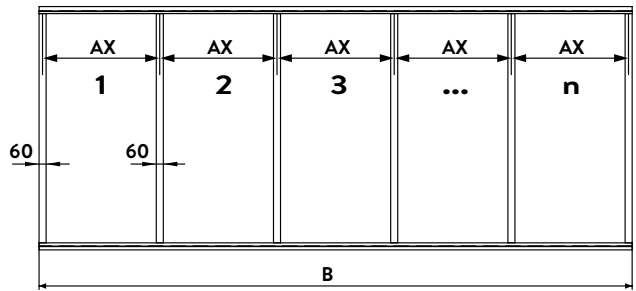

MUURPROFIEL - PROFIL MURAL -
MAUERPROFIL - WALL PROFILE

GOOT - GOUTTIERE - RINNE -
GUTTER

AFDEKCLIP - CAPOT -
KLEMMDECKEL - CLIP COVER

	MD		CB2 D
	TD		CLD
	LD		ZSB
	VD		U16
	Y16D		U32
	C1 D		L432
	C2 D		G120A
	CB1 D		G120AS
			SD