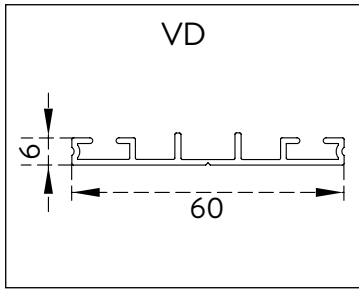

MUURPROFIEL - PROFIL MURAL -
MAUERPROFIL - WALL PROFILE

GOOT - GOUTTIERE - RINNE -
GUTTER

AFDEKCLIP - CAPOT -
KLEMMDECKEL - CLIP COVER

	MD		CB2 D
	TD		CLD
	LD		ZSB
	VD		U16
	Y16D		U32
	C1 D		L432
	C2 D		G120A
	CB1 D		G120AS
			SD

$$AX = PL + 20$$

$$B = n \cdot AX + 60$$

A : $L + 40 + X$

B : $L + 40 + X$

$X = 33,8 \cdot \sin \alpha$

$$AX = PL + 20$$

$$B = n \cdot AX + 60$$

$$AX = PL + 20$$