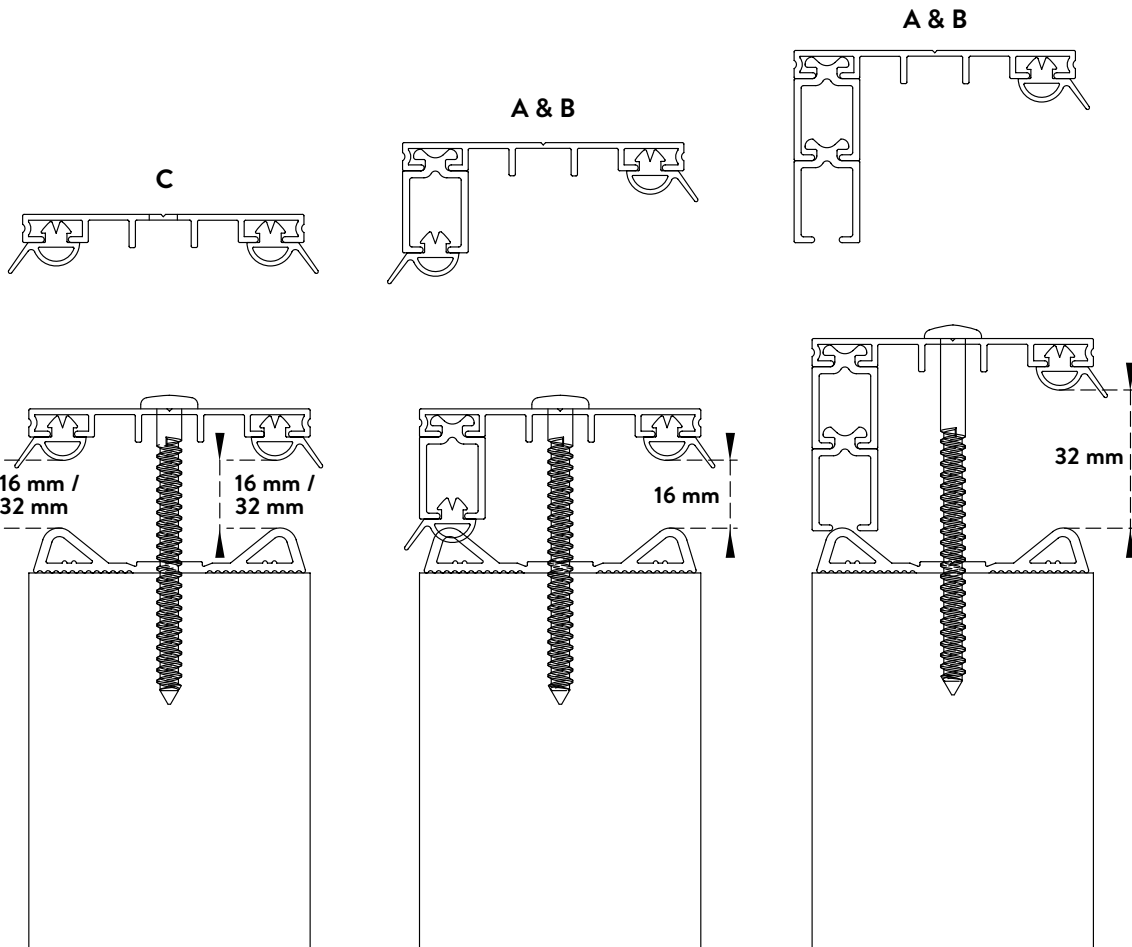

MUURPROFIEL - PROFIL MURAL -
MAUERPROFIL - WALL PROFILE

GOOT - GOUTTIERE - RINNE -
GUTTER

AFDEKCLIP - CAPOT -
KLEMMDECKEL - CLIP COVER

	MD		CB2 D
	TD		CLD
	LD		ZSB
	VD		U16
	Y16D		U32
	C1 D		L432
	C2 D		G120A
	CB1 D		G120AS
			SD

$$AX = PL + 20$$

$$B = n \cdot AX + 60$$

A : $L + 40 + X$

B : $L + 40 + X$

$X = 33,8 \cdot \sin \alpha$

$$AX = PL + 20$$

$$B = n \cdot AX + 60$$

$$AX = PL + 20$$