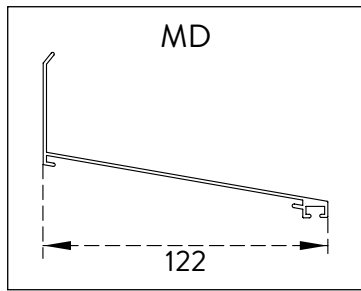

$$AX = PL + 20$$

$$B = n \cdot AX + 60$$

A : $L + 40 + X$

B : $L + 40 + X$

$X = 33,8 \cdot \sin \alpha$

$$AX = PL + 20$$

$$B = n \cdot AX + 60$$

$$AX = PL + 20$$

$$B = n \cdot AX + 60$$

GEBRUIK ALLEEN DOOR SKYLUX GELEVERDE ORIGINELE ONDERDELEN. BIJ GEBRUIK VAN NIET-ORIGINELE ONDERDELEN VERVALT DE GARANTIE.
UTILISEZ UNIQUEMENT LES PIECES DETACHEES ORIGINALES SKYLUX. SI VOUS UTILISEZ DES PIECES NON ORIGINALES, VOUS N'AVEZ PLUS DROIT A LA GARANTIE.
VERWENDEN SIE NUR SKYLUX ORIGINALUNTERTEILE. BEI GEBRAUCH VON NICHT ORIGINALEN UNTERTEILEN, VERFÄLLT JEDE GARANTIE.
ONLY USE ORIGINAL SKYLUX SPARE PARTS. THE GUARANTEE EXPIRES WHEN YOU USE NON-ORIGINAL PARTS.