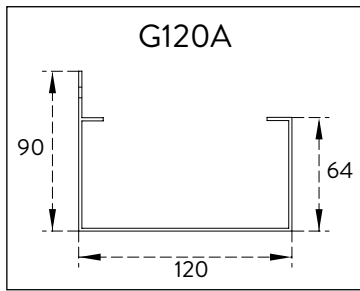

$$B = n \cdot AX + 60$$

GEBRUIK ALLEEN DOOR SKYLUX GELEVERDE ORIGINELE ONDERDELEN. BIJ GEBRUIK VAN NIET-ORIGINELE ONDERDELEN VERVALT DE GARANTIE.
UTILISEZ UNIQUEMENT LES PIECES DETACHEES ORIGINALES SKYLUX. SI VOUS UTILISEZ DES PIECES NON ORIGINALES, VOUS N'AVEZ PLUS DROIT A LA GARANTIE.
VERWENDEN SIE NUR SKYLUX ORIGINALUNTERTEILE. BEI GEBRAUCH VON NICHT ORIGINALEN UNTERTEILEN, VERFÄLLT JEDE GARANTIE.
ONLY USE ORIGINAL SKYLUX SPARE PARTS. THE GUARANTEE EXPIRES WHEN YOU USE NON-ORIGINAL PARTS.