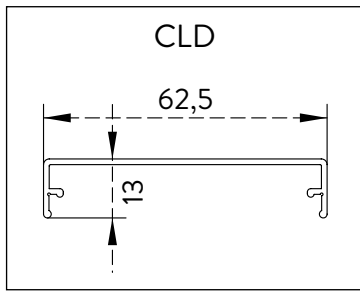

$$AX = PL + 20$$

$$B = n \cdot AX + 60$$

A : $L + 40 + X$

B : $L + 40 + X$

$X = 33,8 \cdot \sin \alpha$

$$AX = PL + 20$$

$$B = n \cdot AX + 60$$

$$AX = PL + 20$$

$$B = n \cdot AX + 60$$

GEBRUIK ALLEEN DOOR SKYLUX GELEVERDE ORIGINELE ONDERDELEN. BIJ GEBRUIK VAN NIET-ORIGINELE ONDERDELEN VERVALT DE GARANTIE.
UTILISEZ UNIQUEMENT LES PIECES DETACHEES ORIGINALES SKYLUX. SI VOUS UTILISEZ DES PIECES NON ORIGINALES, VOUS N'AVEZ PLUS DROIT A LA GARANTIE.
VERWENDEN SIE NUR SKYLUX ORIGINALUNTERTEILE. BEI GEBRAUCH VON NICHT ORIGINALEN UNTERTEILEN, VERFÄLLT JEDE GARANTIE.
ONLY USE ORIGINAL SKYLUX SPARE PARTS. THE GUARANTEE EXPIRES WHEN YOU USE NON-ORIGINAL PARTS.