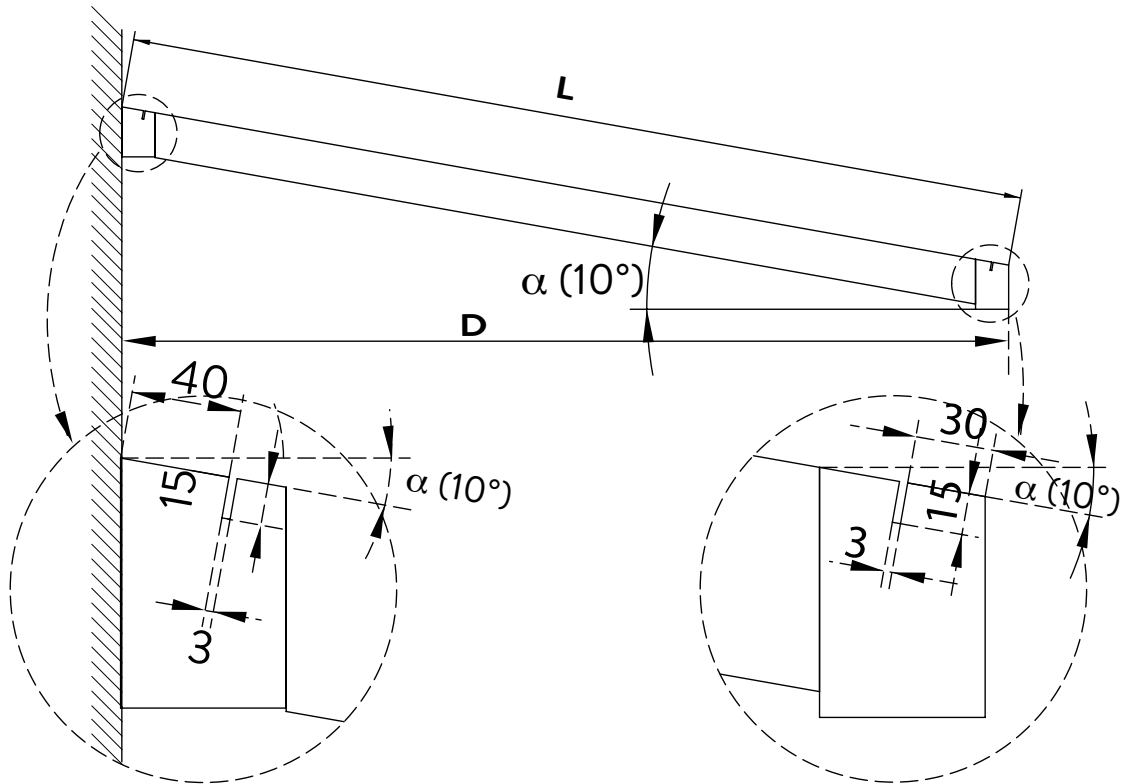

MUURPROFIEL - PROFIL MURAL -
MAUERPROFIL - WALL PROFILE

GOOT - GOUTTIERE - RINNE -
GUTTER

AFDEKCLIP - CAPOT -
KLEMMDECKEL - CLIP COVER

	MD		CB2 D
	TD		CLD
	LD		ZSB
	VD		U16
	Y16D		U32
	C1 D		L432
	C2 D		G120A
	CB1 D		G120AS
			SD

$$AX = PL + 20$$

$$B = n \cdot AX + 60$$

A : $L + 40 + X$

B : $L + 40 + X$

$X = 33,8 \cdot \sin \alpha$

$$AX = PL + 20$$

$$B = n \cdot AX + 60$$

$$AX = PL + 20$$