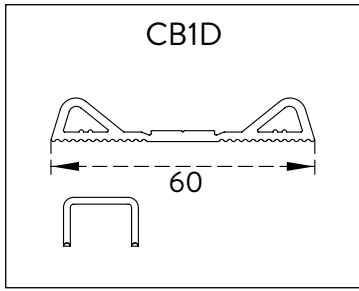

MUURPROFIEL - PROFIL MURAL -
MAUERPROFIL - WALL PROFILE

GOOT - GOUTTIERE - RINNE -
GUTTER

AFDEKCLIP - CAPOT -
KLEMMDECKEL - CLIP COVER

	MD		CB2 D
	TD		CLD
	LD		ZSB
	VD		U16
	Y16D		U32
	C1 D		L432
	C2 D		G120A
	CB1 D		G120AS
			SD

$$AX = PL + 20$$

$$B = n \cdot AX + 60$$

A : $L + 40 + X$

B : $L + 40 + X$

$X = 33,8 \cdot \sin \alpha$

$$AX = PL + 20$$

$$B = n \cdot AX + 60$$

$$AX = PL + 20$$