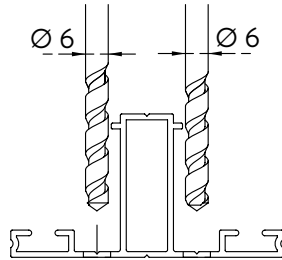

MUURPROFIEL - PROFIL MURAL -
MAUERPROFIL - WALL PROFILE

GOOT - GOUTTIERE - RINNE -
GUTTER

AFDEKCLIP - CAPOT -
KLEMMDECKEL - CLIP COVER

	MD		CB2 D
	TD		CLD
	LD		ZSB
	VD		U16
	Y16D		U32
	C1 D		L432
	C2 D		G120A
	CB1 D		G120AS
			SD

$$AX = PL + 20$$

$$B = n \cdot AX + 60$$

A : $L + 40 + X$

B : $L + 40 + X$

$X = 33,8 \cdot \sin \alpha$

$$AX = PL + 20$$

$$B = n \cdot AX + 60$$

$$AX = PL + 20$$

$$B = n \cdot AX + 60$$

GEBRUIK ALLEEN DOOR SKYLUX GELEVERDE ORIGINELE ONDERDELEN. BIJ GEBRUIK VAN NIET-ORIGINELE ONDERDELEN VERVALT DE GARANTIE.
UTILISEZ UNIQUEMENT LES PIECES DETACHEES ORIGINALES SKYLUX. SI VOUS UTILISEZ DES PIECES NON ORIGINALES, VOUS N'AVEZ PLUS DROIT A LA GARANTIE.
VERWENDEN SIE NUR SKYLUX ORIGINALUNTERTEILE. BEI GEBRAUCH VON NICHT ORIGINALEN UNTERTEILEN, VERFÄLLT JEDE GARANTIE.
ONLY USE ORIGINAL SKYLUX SPARE PARTS. THE GUARANTEE EXPIRES WHEN YOU USE NON-ORIGINAL PARTS.