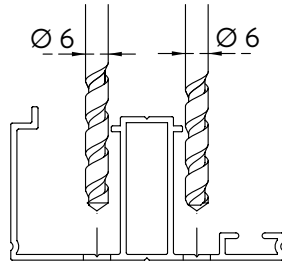

MUURPROFIEL - PROFIL MURAL -
MAUERPROFIL - WALL PROFILE

GOOT - GOUTTIERE - RINNE -
GUTTER

AFDEKCLIP - CAPOT -
KLEMMDECKEL - CLIP COVER

	MD		CB2 D
	TD		CLD
	LD		ZSB
	VD		U16
	Y16D		U32
	C1 D		L432
	C2 D		G120A
	CB1 D		G120AS
			SD

$$AX = PL + 20$$

$$B = n \cdot AX + 60$$

A : $L + 40 + X$

B : $L + 40 + X$

$X = 33,8 \cdot \sin \alpha$

$$AX = PL + 20$$

$$B = n \cdot AX + 60$$

$$AX = PL + 20$$