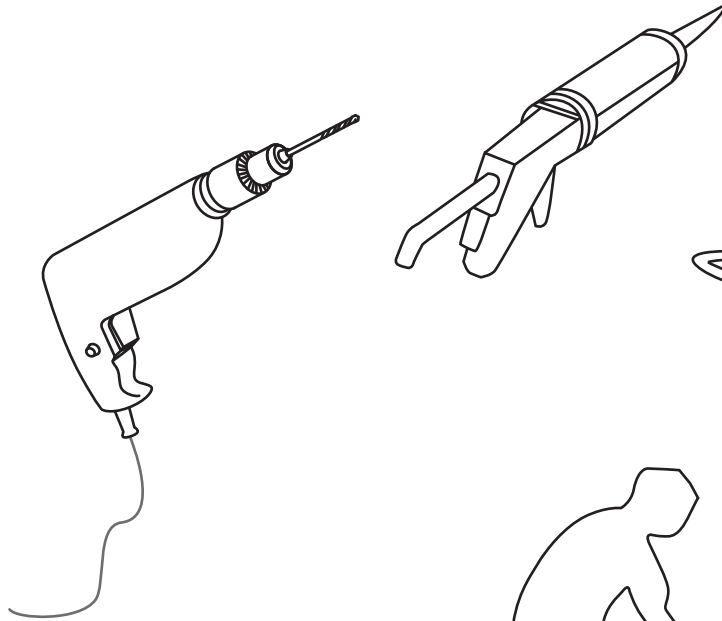

INSTALLATIE VOORSCHRIFT

Dubbele swingdeuren met NANO behandeld glas

Zonder NANO

NANO

NANO garantie: 2 jaar bij normaal gebruik

LET OP: gebruik geen grove scherpe voorwerpen, zoals schuursponsjes of staalwol om het glas schoon te maken.

1

3

5

**Voorzie alleen de
buitenzijde van de
cabine van siliconenkit.**