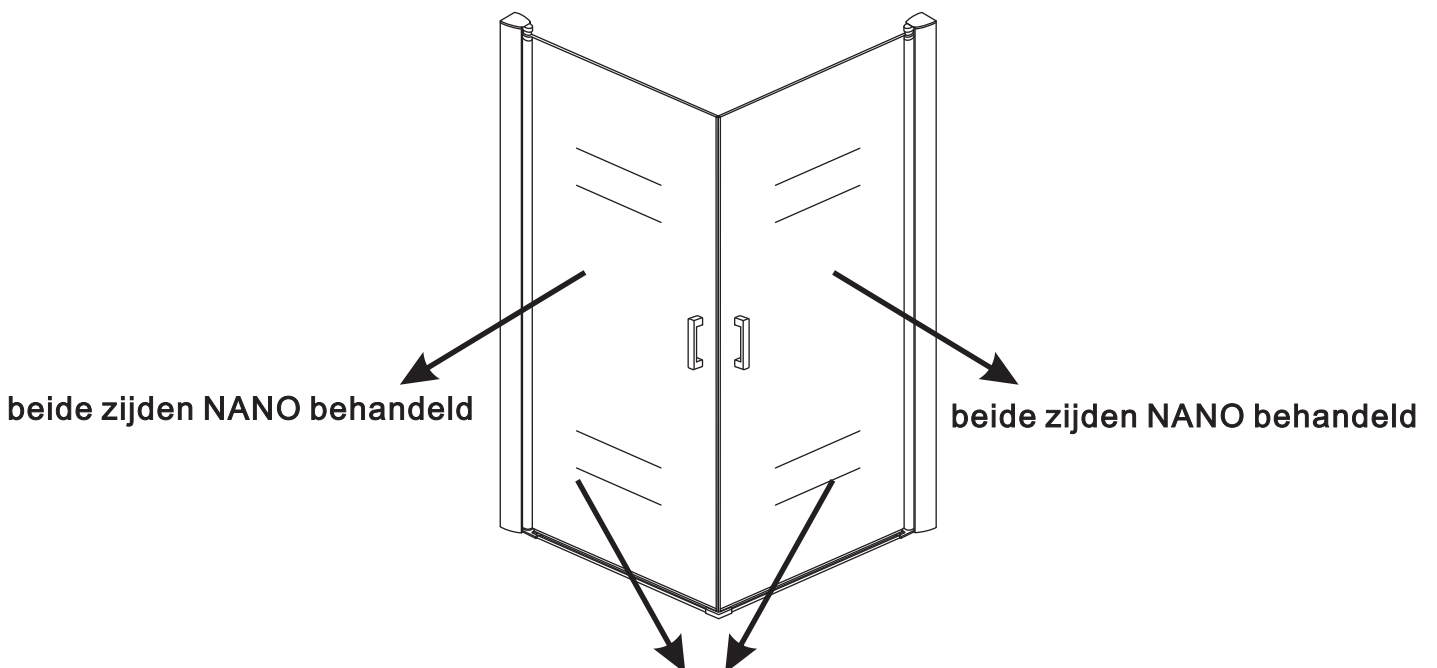

INSTALLATIE VOORSCHRIFT

Dubbele swingdeuren met NANO behandeld glas

Zonder NANO

NANO

NANO garantie: 2 jaar bij normaal gebruik

LET OP: gebruik geen grove scherpe voorwerpen, zoals schuursponsjes of staalwol om het glas schoon te maken.

1

3

5

**Voorzie alleen de
buitenzijde van de
cabine van siliconenkit.**