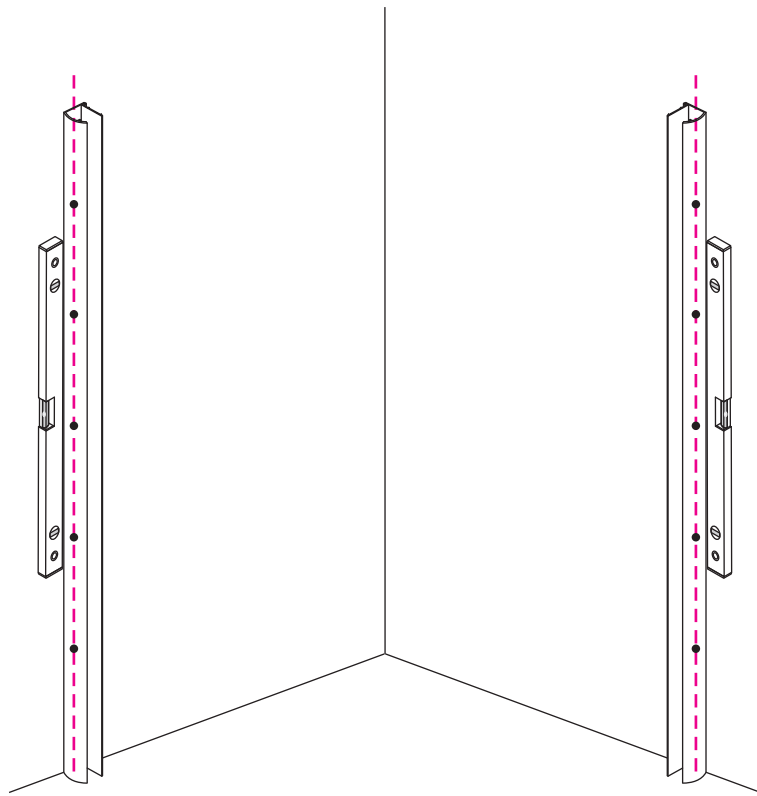

INSTALLATIE VOORSCHRIFT

Dubbele swingdeuren met NANO behandeld glas

Zonder NANO

NANO

NANO garantie: 2 jaar bij normaal gebruik

LET OP: gebruik geen grove scherpe voorwerpen, zoals schuursponsjes of staalwol om het glas schoon te maken.

1

3

5

**Voorzie alleen de
buitenzijde van de
cabine van siliconenkit.**