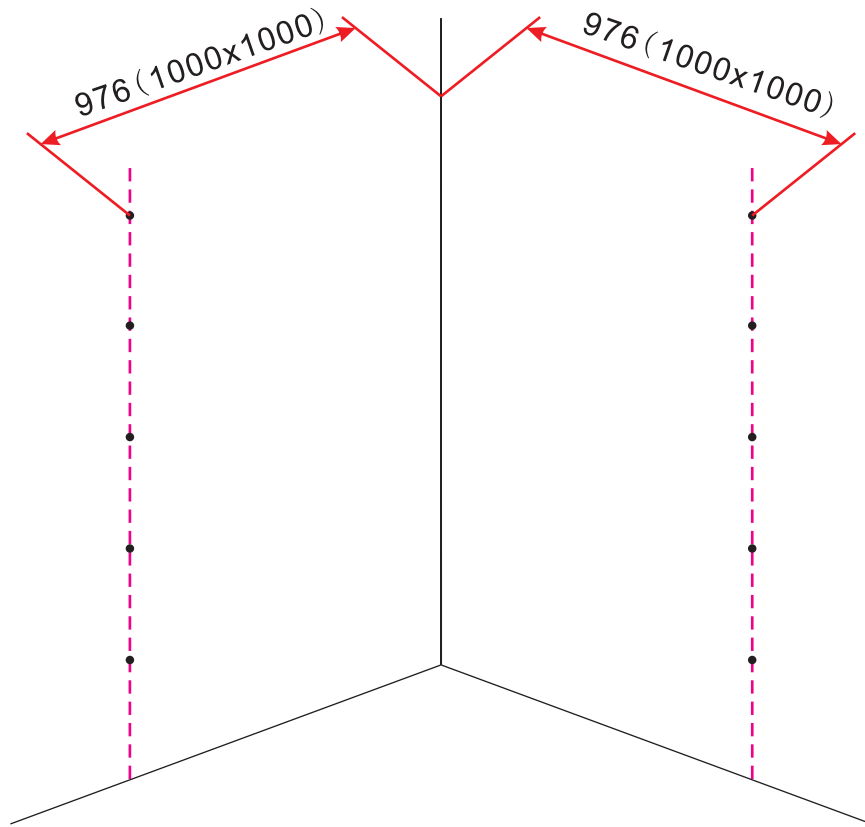

1

3

Deur links scharnierend

Deur rechts scharnierend

Verwijder de zwarte hoekbeschermers pas als de cabine helemaal is geïnstalleerd!

5

X1
 $\Phi 6 \times 30$

 $\Phi 6 \text{mm}$

X1
 4x30

7

Voorzie alleen de
buitenzijde van de
cabine van siliconenkit.