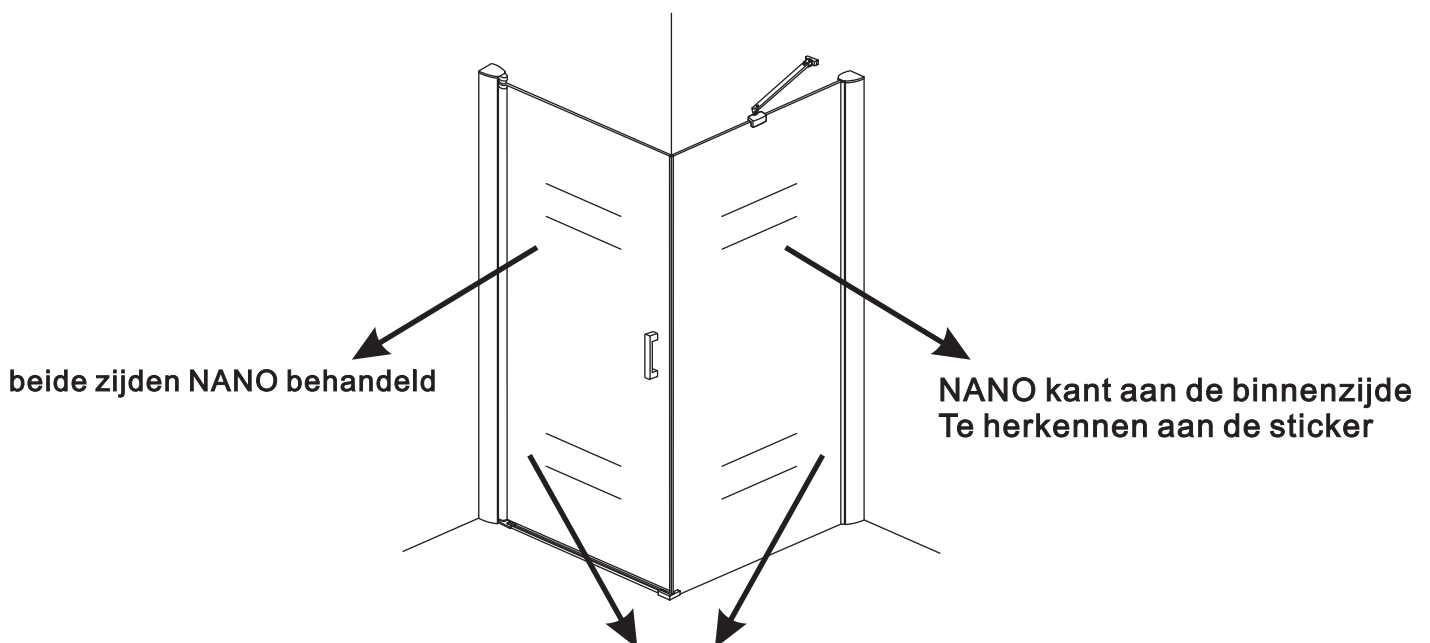

INSTALLATIE VOORSCHRIFT

Swingdoor And Panel Mat Black

Zonder NANO

NANO

NANO garantie: 2 jaar bij normaal gebruik

LET OP: gebruik geen grove scherpe voorwerpen, zoals schuursponsjes of staalwol om het glas schoon te maken.

1

3

Deur links scharnierend

Deur rechts scharnierend

Verwijder de zwarte hoekbeschermers pas als de cabine helemaal is geïnstalleerd!

5

X1
 $\Phi 6 \times 30$

 $\Phi 6 \text{mm}$

X1
 4x30

7

Voorzie alleen de
buitenzijde van de
cabine van siliconenkit.