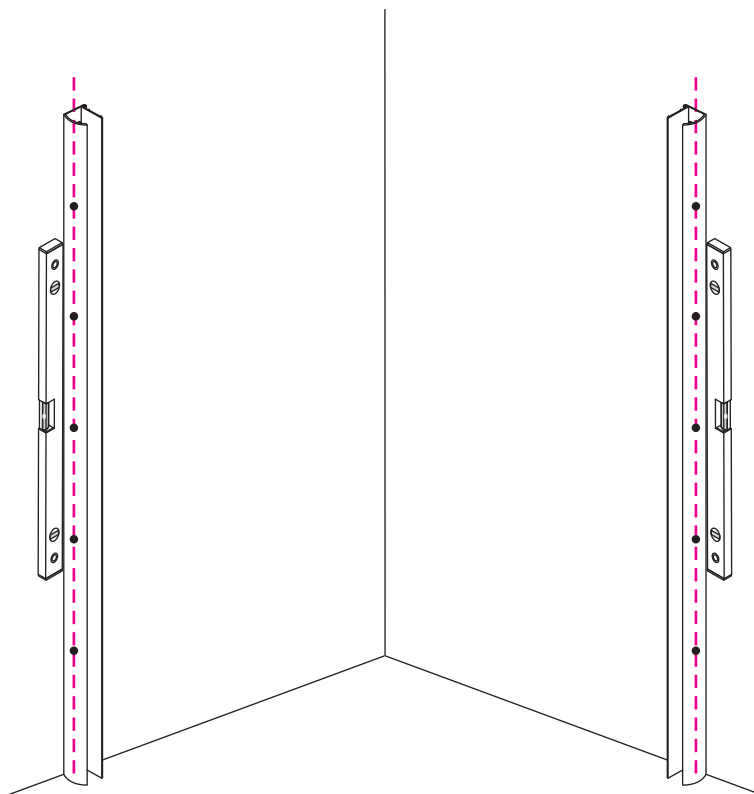

INSTALLATIE VOORSCHRIFT

Swingdoor And Panel Mat Black

Zonder NANO

NANO

NANO garantie: 2 jaar bij normaal gebruik

LET OP: gebruik geen grove scherpe voorwerpen, zoals schuursponsjes of staalwol om het glas schoon te maken.

1

3

Deur links scharnierend

Deur rechts scharnierend

Verwijder de zwarte hoekbeschermers pas als de cabine helemaal is geïnstalleerd!

5

X1
 $\Phi 6 \times 30$

 $\Phi 6 \text{mm}$

X1
 4x30

7

Voorzie alleen de
buitenzijde van de
cabine van siliconenkit.