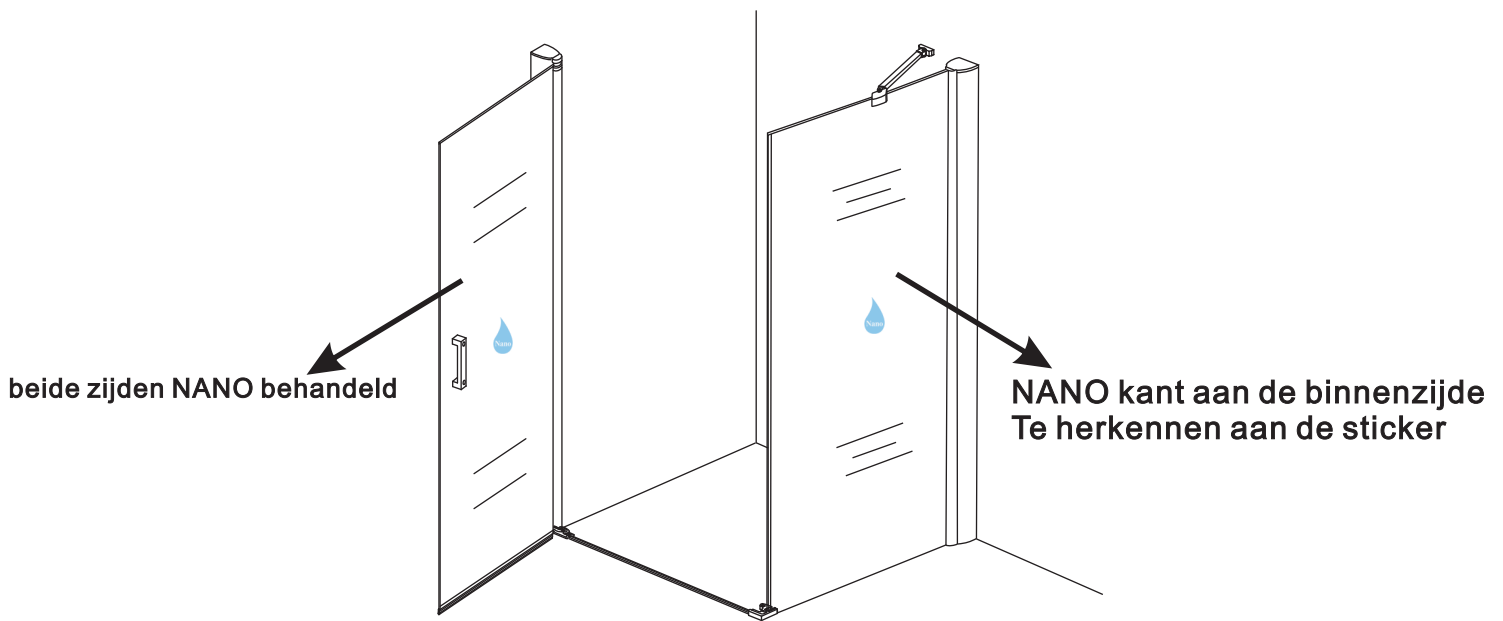

INSTALLATIE VOORSCHRIFT

Swingdoor And Panel Mat Black

Zonder NANO

NANO

NANO garantie: 2 jaar bij normaal gebruik

LET OP: gebruik geen grove scherpe voorwerpen, zoals schuursponsjes of staalwol om het glas schoon te maken.

1

3

Deur links scharnierend

Deur rechts scharnierend

Verwijder de zwarte hoekbeschermers pas als de cabine helemaal is geïnstalleerd!

5

X1
 $\Phi 6 \times 30$

 $\Phi 6 \text{mm}$