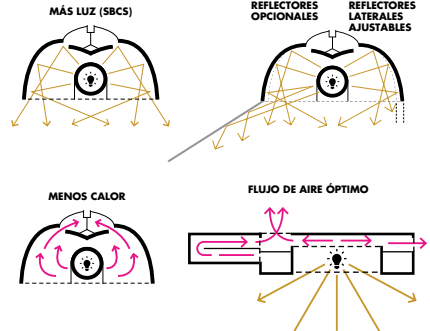

DIMLUX SERIE EXPERT FULL SPECTRUM 315W

Reflector Alpha Optics 98

El reflector Alpha Optics 98 se ha diseñado según el principio SBCS (Single Bounce Clear Sight) y se fabrica con espejos Miro Silver. De esta manera, se consigue la máxima eficiencia posible (98%) de todos los reflectores de horticultura que existen.

Equipos DimLux serie Expert y balastos Xtreme

- La máxima potencia de salida (luminosidad) mediante sobrealimentación (boost) y a 400V
- El máximo rango de atenuación de todos los balastos digitales
- Función Soft-Start, SoftDim, Soft-Off
- Atenuación manual en 8 posiciones, incluyendo la de apagado
- Atenuación sin saltos con el MaxiController
- Más leds de diagnóstico
- Función EOL (aviso cuando hay que cambiar lámparas)

Equipo completo con balastro Xtreme de 315W, lámpara DimLux CDM de 315W y reflector Alpha Optics 98

- Posiciones de atenuación: Soft-Off, 165W, 205W, 245W, 280W, 315W, 345W, 380W
- Potencia nominal a 315W: 331W 1,4A a 230V
- Potencia nominal con boost a 380W = 399W 1,7A a 230V
- RFA del sistema a 380V=706umol
- Superficie iluminada:
a 315W = mín. 0,42m² /máx. 1m²
a 380W = mín. 0,5m² / máx. 1,2 m²
- Conexión de Ø 50mm para absorción activa
- Dimensiones: 530x275x130mm
- Peso: 4,9kg