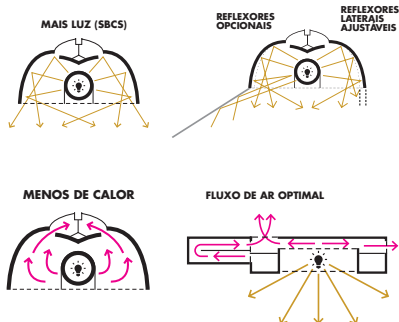

Armadura completa Full Spectrum 315 W com lâmpada da Philips CDM Greenpower de 315W + refletor Alpha Optics 98

- 160-380 Watts output
- Potência nominal de 315W = 331W
- Potencia nominal de 380W = 399W
- Plug 230V
- On e Off botão e escurecimento infinitamente variável com o Maxi Controller
- Soft start para baixa corrente de arranque
- Não há corrente de entrada na utilização do Maxi Controller
- Botão para escurecer com 7 níveis de modo Off
- LEDs de diagnóstico
- 20% sobremarcha (graças ao refletor refrigerado)
- Lâmpada CDM Greenpower da Philips de 215W
- Suportes de montagem ajustáveis com sistema de trilhos
- Ø 50mm portas de sucção de ar integrado
- Design plano
- Medidas 530 x 275 x 130 mm
- Peso 4,9 Kg