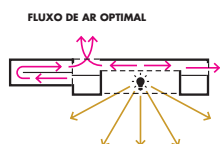

DIMLUX SERIE EXPERT

DUAL FULL SPECTRUM 630W

Refletor Alpha Optics 98

Este refletor é projetado de acordo com o princípio Single Bounce Clear Sight (SBCS) e está equipado com espelhos Miro Silver. Como resultado, a maior eficiência possível (98%) de todos os refletores para a horticultura disponíveis.

Equipada com refletores laterais ajustáveis para melhor sobreposição para minimizar as perdas de parede. Devido ao desenho aberto do refletor a lâmpada é refrigerada passivamente, que beneficia a vida útil e a eficiência da lâmpada. O refletor tem um conector de 50 mm que permite extração de forma ativa e reduz significativamente a temperatura ambiente. Também pode se colocar refletores opcionais para reduzir ainda mais a perda nas paredes. O refletor é substituível.

Armadura completa de 1000W com lâmpada Greenpower 400V DE EL da Philips de 1000W + refletor Alpha Optics 98

- 320-760 Watts output
- Potência nominal de 630W = 662W
- Potência nominal de 760W = 799W
- On e Off botão de escurecimento infinitamente variável com o Maxi Controller
- Plug 230V
- Soft start para corrente de arranque baixa
- Não há corrente de entrada na utilização do Maxi Controller
- Botão para escurecer com 7 níveis de modo Off
- LEDs de diagnóstico
- 20% sobremarcha (graças ao refletor refrigerado)
- 2 lâmpadas CDM Greenpower da Philips de 315W
- Ganchos de montagem ajustáveis com sistema de trilhos
- Ø 50mm portas de sucção de ar integrado
- Design plano
- Medidas 675 x 275 x 130 mm
- Peso 6,3 Kg