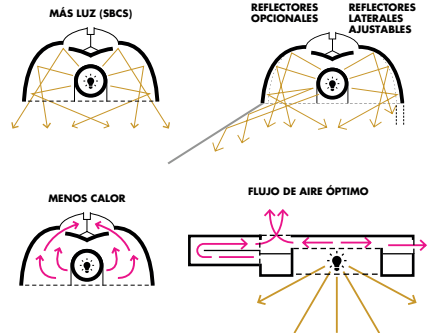

DIMLUX SERIE EXPERT

EL UHF 600W

Reflector Alpha Optics 98

El reflector Alpha Optics 98 se ha diseñado según el principio SBCS (Single Bounce Clear Sight) y se fabrica con espejos Miro Silver. De esta manera, se consigue la máxima eficiencia posible (98%) de todos los reflectores de horticultura que existen.

Equipos DimLux serie Expert y balastros Xtreme

- La máxima potencia de salida (luminosidad) mediante sobrealimentación (boost) y a 400V
- El máximo rango de atenuación de todos los balastros digitales
- Función Soft-Start, Soft-Dim, Soft-Off
- Atenuación manual en 8 posiciones, incluyendo la de apagado
- Atenuación sin saltos con el MaxiController
- Más leds de diagnóstico
- Función EOL (aviso cuando hay que cambiar lámparas)

Equipo completo con balastro Xtreme de 600W, lámparas EL Philips de 400V y 600W y reflector Alpha Optics 98

- Disponible con nanotubos
- Posiciones de atenuación: Soft-Off, 320W, 390W, 460W, 530W, 600W, 645W, 690W, 720W
- Potencia nominal a 600W: 630W 2,7A a 230V
- Potencia nominal con boost a 690W = 724W 3,1A a 230V
- RFA del sistema a 690W=1341umol
- Superficie iluminada:
a 600W = mín. 0,78m² / máx. 2m²
a 690W = mín. 0,9m² / máx. 2,3m²
- Conexión de Ø 50mm para absorción activa
- Dimensiones: 550x275x130mm
- Peso: 5,1kg