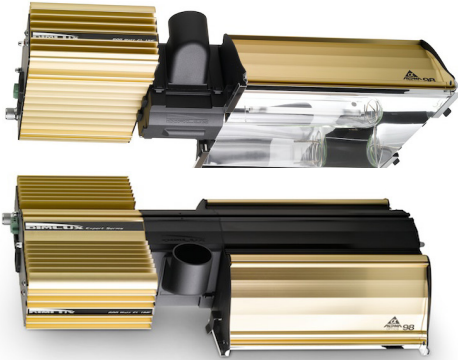

DIMLUX SERIE EXPERT

EL UHF 600W

Reflector Alpha Optics 98

El reflector Alpha Optics 98 se ha diseñado según el principio SBCS (Single Bounce Clear Sight) y se fabrica con espejos Miro Silver. De esta manera, se consigue la máxima eficiencia posible (98%) de todos los reflectores de horticultura que existen.

Equipos DimLux serie Expert y balastros Xtreme

- La máxima potencia de salida (luminosidad) mediante sobrealimentación (boost) y a 400V
- El máximo rango de atenuación de todos los balastros digitales
- Función Soft-Start, Soft-Dim, Soft-Off
- Atenuación manual en 8 posiciones, incluyendo la de apagado
- Atenuación sin saltos con el MaxiController
- Más leds de diagnóstico
- Función EOL (aviso cuando hay que cambiar lámparas)

Equipo completo con balastro Xtreme de 600W, lámparas EL Philips de 400V y 600W y reflector Alpha Optics 98

- Disponible con nanotubos
- Posiciones de atenuación: Soft-Off, 320W, 390W, 460W, 530W, 600W, 645W, 690W, 720W
- Potencia nominal a 600W: 630W 2,7A a 230V
- Potencia nominal con boost a 690W = 724W 3,1A a 230V
- RFA del sistema a 690W=1341umol
- Superficie iluminada:
a 600W = mín. 0,78m² / máx. 2m²
a 690W = mín. 0,9m² / máx. 2,3m²
- Conexión de Ø 50mm para absorción activa
- Dimensiones: 550x275x130mm
- Peso: 5,1kg