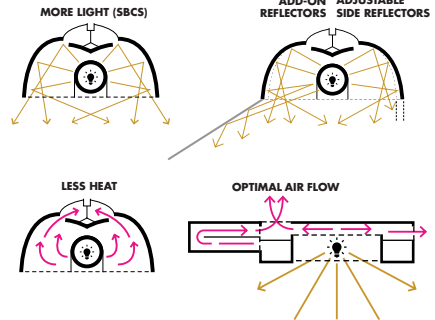

DIMLUX SERIE EXPERT

DUAL FULL SPECTRUM 630W

Alpha Optics 98 Reflektor

Die DimLux Expert Serie 630W Full Spectrum ist eine komplette Leuchte, die mit dem revolutionären Alpha Optics 98 Reflektor zusammen geliefert wird. Dieser Reflektor ist nach dem Single Bounce Clear Sight (SBCS) Prinzip konzipiert und mit Micro Silber Spiegeln ausgestattet. Dieser liefert den höchsten Wirkungsgrad (98 %) unter allen verfügbaren Gartenbaurefektoren.

Eine Ausstattung mit verstellbaren Reflektoren sorgt für eine bessere Überlappung des Lichts und minimalen Wandverlust.

Wegen der offenen Bauweise kühlt die Reflektorlampe passiv. Dies verlängert die Lebensdauer der Lampe und verbessert die Effizienz signifikant. Ein 50 mm Port auf dem Reflektor ermöglicht eine aktive Absaugung der warmen Umgebungsluft der Lampe. Dadurch bleibt die Raumtemperatur deutlich niedriger. Optional können auch Reflektoren an den Hauptreflektor montiert werden, die den Lichtverlust an die Wände weiter vermindern.

Diese Reflektoren sind austauschbar.

Komplette 630W Dual Full Spectrum Armatur mit zwei DimLux Lampen + Alpha Optics 98 Reflektor

- 320 - 760 Watt Output
- Nennleistung von 630 W - 662 W
- Nennleistung von 760 W - 799 W
- 230 V Stecker
- An- und Aus-Taste sowie stufenloses Dimmen mit dem Maxi Controller
- Softstart zur Vermeidung von Stromspitzen
- Keine Stromspitzen beim Einschalten unter Verwendung des Maxi Controllers!
- Dimm-Knopf mit 7 Positionen und SoftOff-Funktion
- Diagnose-LEDs
- 20 % höhere Leistung (dank des passiv gekühlten Reflektors)
- 2 x DimLux 315W Lampen
- Verstellbare Montagehalterungen mit Schienensystem
- Ø 50 mm Port für aktiven Luft Extraktion
- Abmessungen: 675 x 275 x 130 mm
- Gewicht: 6,3 kg