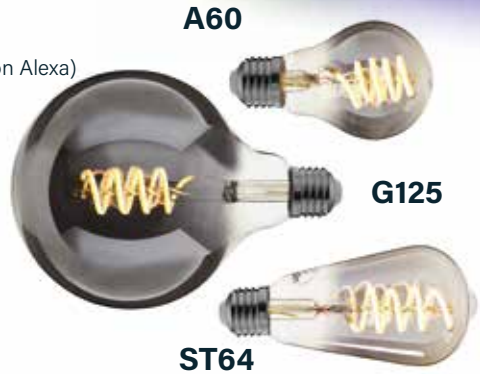

# Zigbee led filament Smokey

- ✓ Zigbee gecertificeerd
- ✓ Geschikt voor de meeste Zigbee domotica
- ✓ Touchlink ondersteuning
- ✓ Spraakondersteuning (via Google Assistant/Amazon Alexa)
- ✓ Smokey filament
- ✓ Soft filament
- ✓ Dimbaar 0-100%
- ✓ 2000K-4000K

<b>MERK</b>	EcoDim
<b>ARTIKELNUMMER A60</b>	ED-10032
<b>ARTIKELNUMMER ST64</b>	ED-10033
<b>ARTIKELNUMMER G125</b>	ED-10034
<b>WATTAGE</b>	5W
<b>VOLTAGE (INPUT)</b>	220-240VAC
<b>BEDIENING</b>	Slimme schakelaar (Touchlink) & smarthome app
<b>AFMETING</b>	A60: 60 x 104mm (diameter x lengte) ST64: 64 x 140mm (diameter x lengte) G125: 125 x 174mm (diameter x lengte)
<b>PROTOCOL</b>	Zigbee 3.0
<b>KLEUR</b>	2000K - 4000K (instelbaar)
<b>KLEURECHTHEID (CRI)</b>	80
<b>AANTAL LUMEN</b>	300
<b>LICHTHOEK</b>	360°
<b>FITTING</b>	E27
<b>DIMBAAR</b>	Ja
<b>IP WAARDE</b>	IP20
<b>GARANTIE</b>	2 jaar