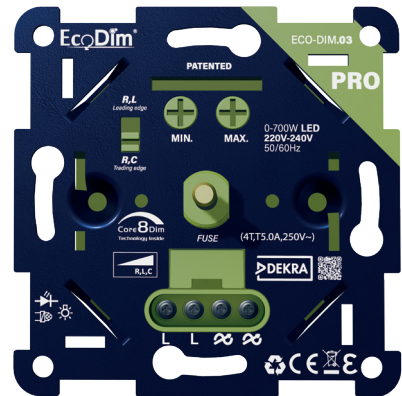

# ECO-DIM.03 PRO

PRO LINE

- ✓ **0-700W led**
- ✓ **Universeel: Fase aan- en afsnijding (RLC)**
- ✓ **DEKRA gecertificeerd**
- ✓ **5 jaar garantie**
- ✓ **Gemaakt van gerecycled plastic**

\* PRO line enkel verkrijgbaar via elektrotechnische groothandel.

- ✓ Geschikt voor alle bekende merken afdek materiaal
- ✓ Kleine inbouwdiepte
- ✓ Optimale dimbaarheid & lichtstabiliteit
- ✓ MIN & MAX afstelling
- ✓ Bescherming tegen overbelasting & oververhitting
- ✓ Geruisloos dimmen
- ✓ Optimale ventilatie
- ✓ Geschikt voor wisselchakeling & kruisschakeling
- ✓ Geschikt voor alle dimbare led lampen
- ✓ Vervangbare zekering + extra zekering
- ✓ Soft-start systeem
- ✓ Geleverd incl. hulpstukken

<b>MERK</b>	EcoDim
<b>ARTIKELNUMMER</b>	ECO-DIM.03 PRO
<b>VERMOGEN</b>	0-700W led
<b>VOLTAGE (INPUT)</b>	220-240VAC
<b>DIMTECHNIEK</b>	Fase afsnijding / RC / Trailing edge / Tronic Fase aansnijding / RL / Leading edge / Triac
<b>BEDIENING</b>	Druk/Draai
<b>INBOUWMAAT IN MM</b>	71 x 71 x 23mm
<b>GARANTIE</b>	5 jaar