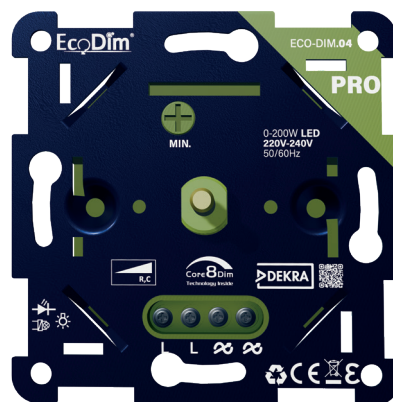

ECO-DIM.04 PRO

PRO LINE

- ✓ **0-200W led**
- ✓ **DEKRA gecertificeerd**
- ✓ **5 jaar garantie**
- ✓ **Gemaakt van gerecycled plastic**
- ✓ Fase afsnijding (RC)
- ✓ Geschikt voor alle bekende merken afdek materiaal
- ✓ Kleine inbouwdiepte
- ✓ Optimale dimbaarheid & lichtstabiliteit
- ✓ MIN afstelling & Automatische MAX detectie
- ✓ Bescherming tegen overbelasting & oververhitting
- ✓ Geruisloos dimmen
- ✓ Optimale ventilatie
- ✓ Geschikt voor wisselschakeling & kruisschakeling
- ✓ Soft-start systeem
- ✓ Geleverd incl. hulpstukken

* PRO line enkel verkrijgbaar via elektrotechnische groothandel.

MERK	EcoDim
ARTIKELNUMMER	ECO-DIM.04 PRO
VERMOGEN	0-200W led
VOLTAGE (INPUT)	220-240VAC
DIMTECHNIEK	Fase afsnijding / RC / Trailing edge / Tronic
BEDIENING	Druk/Draai
INBOUWMAAT IN MM	71 x 71 x 23mm
GARANTIE	5 jaar