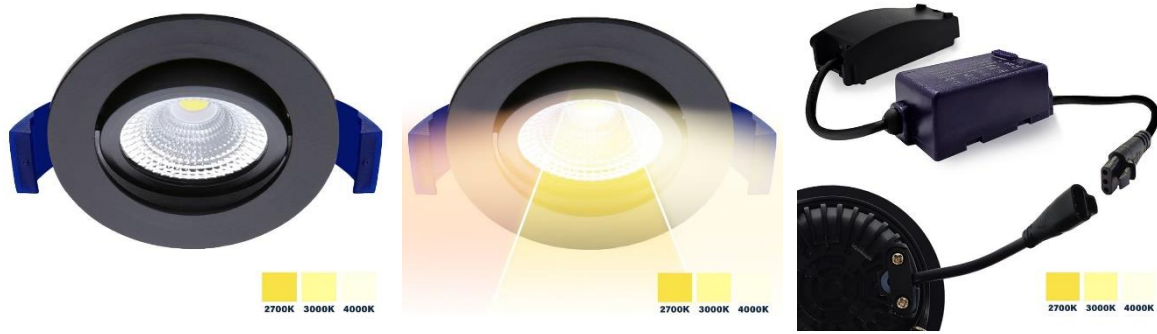

Led inbouwspot kleine inbouwdiepte IP65 2700K/3000K/4000K rond, zwart, Ø68mm

Artikel nummer: ED-10082

- Wattage 5W
- Aantal lumen 520 lumen
- Kleine inbouwdiepte (23mm)
- IP65 (Spatwaterdicht en stofvrij, Geschikt voor badkamer)
- Dimbaar tot 0%
- 2700K, 3000K, 4000K (instelbaar met schuifje op de trafo)
- Mat zwart, rond
- Kantelbaar
- Goede lichtverdeling (60°)
- COB-chip & Reflectietechniek
- Hoge kleurechtheid (CRI90)
- Incl. trafo (aan te sluiten op 230V)
- Eenvoudig & veilig 2-draads doorlussen

Afmetingen

- *Zaagmaat: Ø68-75mm | Buitenrand: Ø81mm | Inbouwdiepte: 23mm*
- *Spot lichtbron: Ø39mm | Spot incl. kantelbare ring: Ø54mm*
- *Meegeleverde led trafo: Lengte: 55mm | Breedte: 34mm | Diepte: 23mm*
- *Input 220-240VAC / Output 14-25VDC | Direct op 230V aan te sluiten.*

Led-Einbaustrahler kleine Einbautiefe IP65 2700K/3000K/4000K rund, Schwarz, Ø68mm

Artikel-Nummer: ED-10082

- Wattleistung 5W
- Anzahl der Lumen 520 Lumen
- Geringe Einbautiefe (23mm)
- IP65 (spritzwasser- und staubgeschützt, geeignet für Badezimmer)
- Dimmbar auf 0%
- 2700K, 3000K, 4000K (einstellbar mit Schieberegler am Transformator)
- Mattschwarz, rund
- Kippbar
- Gute Lichtverteilung (60°)
- COB-Chip und Reflexionstechnologie
- Hohe Farbwiedergabe (CRI90)
- Inklusive Transformator (anschließbar an 230V)
- Einfache & sichere 2-Draht-Verbindung

Led recessed spotlight small recessed depth IP65 2700K/3000K/4000K round, black, Ø68mm

Article number: ED-10082

- Wattage 5W
- Number of lumens 520 lumens
- Low installation depth (23mm)
- IP65 (splashproof and dustproof, suitable for bathrooms)
- Dimmable to 0%
- 2700K, 3000K, 4000K (adjustable with slider on the transformer)
- Matt black, round
- Tilttable
- Good light distribution (60°)
- COB chip and reflection technology
- High colour rendering (CRI90)
- Transformer included (can be connected to 230V)
- Simple & secure 2-wire connection