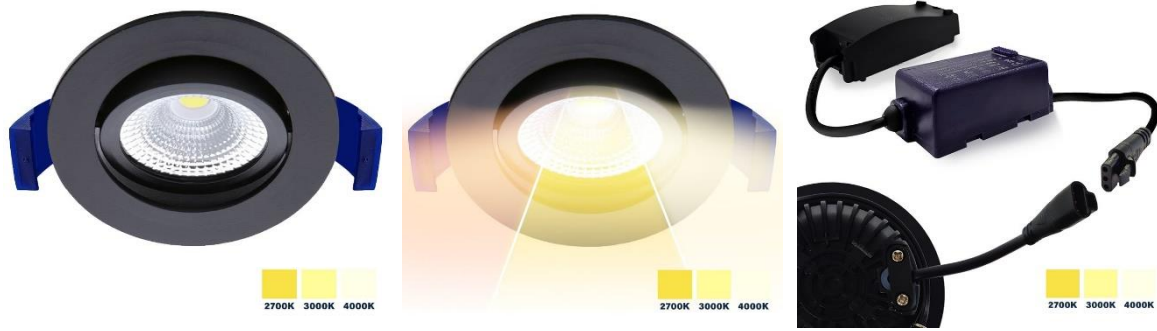

Spot à Led encastré petite profondeur IP65 2700K/3000K/4000K rond, noir, Ø68mm

Numéro d'article : ED-10082

- Puissance 5W
- Nombre de lumens 520 lumens
- Faible profondeur d'encastrement (23mm)
- IP65 (résistant aux éclaboussures et à la poussière, adapté à la salle de bain)
- Dimmable à 0%
- 2700K, 3000K, 4000K (réglable par curseur sur le transformateur)
- Noir mat, rond
- Inclinable
- Bonne répartition de la lumière (60°)
- Puce COB et technologie de réflexion
- Rendu des couleurs élevé (CRI90)
- Transformateur inclus (peut être connecté à 230V)
- Interconnexion simple et sûre à 2 fils

Dimensions

- *Taille de coupe : Ø68-75mm | Bord extérieur : Ø81mm | Profondeur d'encastrement : 23mm*
- *Source lumineuse ponctuelle : Ø39mm | Spot avec anneau d'inclinaison : Ø54mm*
- *Transformateur LED inclus : Longueur : 55mm | Largeur : 34mm | Profondeur : 23mm*
- *Entrée 220-240VAC / Sortie 14-25VDC | Se connecter directement à 230V.*