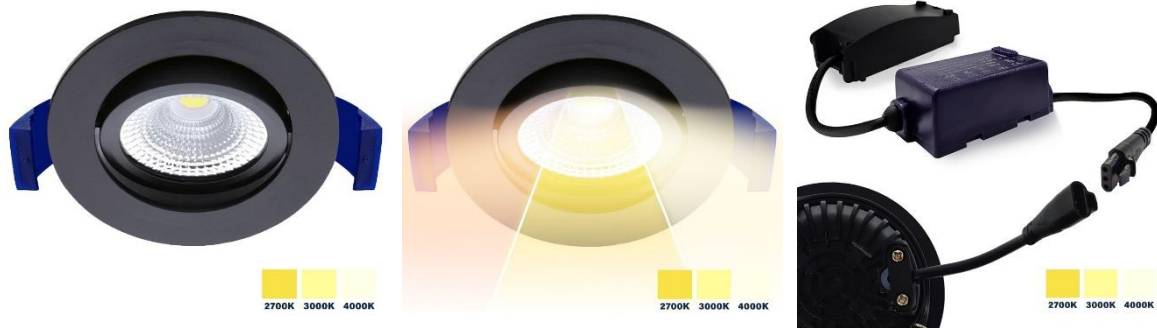

Led inbouwspot kleine inbouwdiepte IP65 2700K/3000K/4000K rond, zwart, Ø68mm

Artikel nummer: ED-10082

- Wattage 5W
- Aantal lumen 520 lumen
- Kleine inbouwdiepte (23mm)
- IP65 (Spatwaterdicht en stofvrij, Geschikt voor badkamer)
- Dimbaar tot 0%
- 2700K, 3000K, 4000K (instelbaar met schuifje op de trafo)
- Mat zwart, rond
- Kantelbaar
- Goede lichtverdeling (60°)
- COB-chip & Reflectietechniek
- Hoge kleurechtheid (CRI90)
- Incl. trafo (aan te sluiten op 230V)
- Eenvoudig & veilig 2-draads doorlussen

Afmetingen

- *Zaagmaat: Ø68-75mm | Buitenrand: Ø81mm | Inbouwdiepte: 23mm*
- *Spot lichtbron: Ø39mm | Spot incl. kantelbare ring: Ø54mm*
- *Meegeleverde led trafo: Lengte: 55mm | Breedte: 34mm | Diepte: 23mm*
- *Input 220-240VAC / Output 14-25VDC | Direct op 230V aan te sluiten.*

Led-Einbaustrahler kleine Einbautiefe IP65 2700K/3000K/4000K rund, Schwarz, Ø68mm

Artikel-Nummer: ED-10082

- Wattleistung 5W
- Anzahl der Lumen 520 Lumen
- Geringe Einbautiefe (23mm)
- IP65 (spritzwasser- und staubgeschützt, geeignet für Badezimmer)
- Dimmbar auf 0%
- 2700K, 3000K, 4000K (einstellbar mit Schieberegler am Transformator)
- Mattschwarz, rund
- Kippbar
- Gute Lichtverteilung (60°)
- COB-Chip und Reflexionstechnologie
- Hohe Farbwiedergabe (CRI90)
- Inklusive Transformator (anschließbar an 230V)
- Einfache & sichere 2-Draht-Verbindung

Led recessed spotlight small recessed depth IP65 2700K/3000K/4000K round, black, Ø68mm

Article number: ED-10082

- Wattage 5W
- Number of lumens 520 lumens
- Low installation depth (23mm)
- IP65 (splashproof and dustproof, suitable for bathrooms)
- Dimmable to 0%
- 2700K, 3000K, 4000K (adjustable with slider on the transformer)
- Matt black, round
- Tilttable
- Good light distribution (60°)
- COB chip and reflection technology
- High colour rendering (CRI90)
- Transformer included (can be connected to 230V)
- Simple & secure 2-wire connection