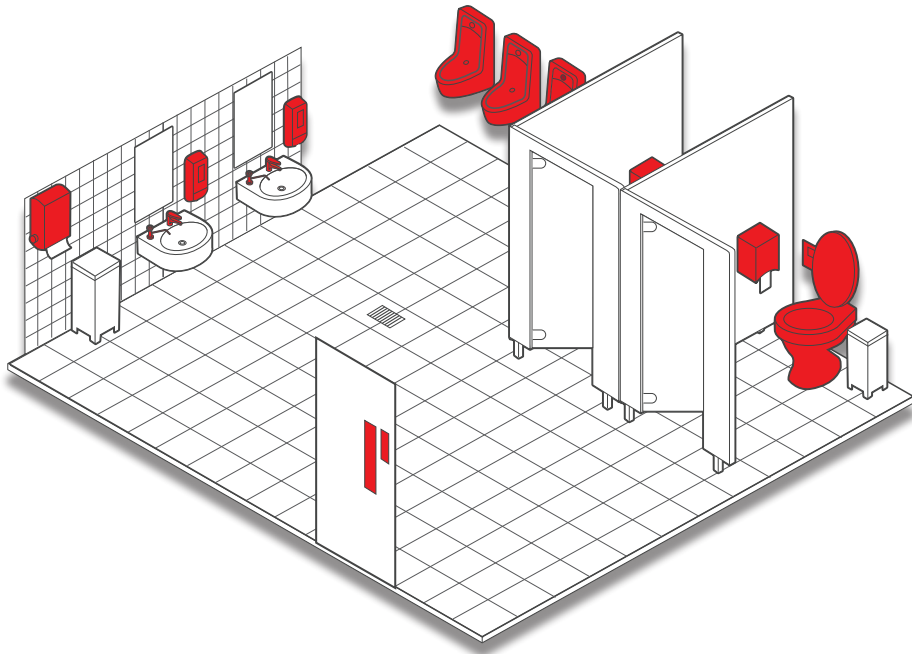

Desinfectie - Toiletten

Desinfectie contactpunten

-  Handgrepen
-  Schakelaars
-  Kranen / Spiegels / Wastafels
-  Dispensers (gevuld en schoon)
-  Toiletten

Keuze overzicht desinfectie producten

Suma

Suma alcohol doekjes