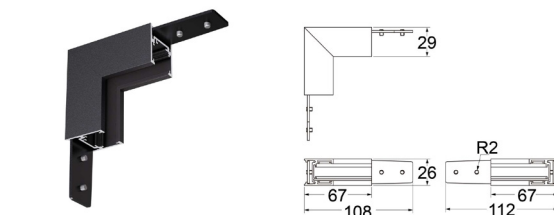

COMPATIBEL MET:

KODO MPL 4

KODO MPL 17

Verticale L-railbehuizing
Beschikbare kleuren: zwart / wit