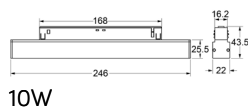

Zwart + Honingraat