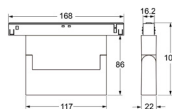

6W

COMPATIBEL MET

TECHNISCHE SPECIFICATIES

Model	Watt	Bediening	Afmetingen	Lichtbundel hoek	Kleurtemperatuur	CRI	Lumen
Hora 1	6W	DALI Brightness Dim	L117*W22*H86	20°/32°/50°	27/30/4000K	Ra90	500lm
Hora 2	6W	RF Remote Brightness Dim	L117*W22*H86	20°/32°/50°	27/30/4000K	Ra90	500lm
Hora 3	12W	DALI Brightness Dim	L231*W22*H86	20°/32°/50°	27/30/4000K	Ra90	1000lm
Hora 4	12W	RF Remote Brightness Dim	L231*W22*H86	20°/32°/50°	27/30/4000K	Ra90	1000lm