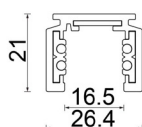

KODO MPL 2

Beschikbare lengtes: 1 / 1,5 / 2 / 3 meter
Beschikbare kleuren: zwart / wit