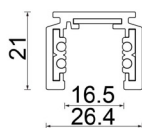

KODO MPL 3

Beschikbare lengtes: 1 / 1,5 / 2 / 3 meter
Beschikbare kleuren: zwart / wit