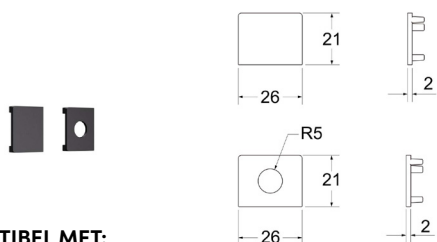

KODO MPL 4

KODO MPL 16

Horizontale L-railbehuizing
Beschikbare kleuren: zwart / wit

COMPATIBEL MET:

KODO MPL 4

KODO MPL 17

Verticale L-railbehuizing
Beschikbare kleuren: zwart / wit

COMPATIBEL MET: