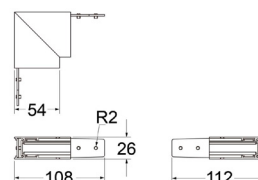

COMPATIBEL MET:

KODO MPL 13

Verticale L-railbehuizing
Beschikbare kleuren: zwart / wit