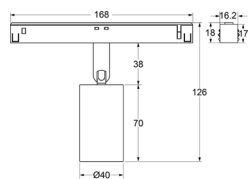

COMPATIBEL MET

**KODO
MPL 1**

**KODO
MPL 2**

**KODO
MPL 3**

**KODO
MPL 4**

**KODO
MPL 5**

TECHNISCHE SPECIFICATIES

Model	Watt	Bediening	Afmetingen	Lichtbundel hoek	Kleurtemperatuur	CRI	Lumen
Alfa Spot 2.1	6W	DALI Brightness Dim	D40*H70	15°/24°/36°/50°	27/30/35/4000K	Ra90	520lm
Alfa Spot 2.2	6W	DALI Tunable White	D40*H70	15°/24°/36°/50°	2700~5700K	Ra90	420lm
Alfa Spot 2.3	6W	RF Remote Brightness Dim	D40*H70	15°/24°/36°/50°	27/30/35/4000K	Ra90	520lm
Alfa Spot 2.4	6W	RF Remote Tunable White	D40*H70	15°/24°/36°/50°	2700~5700K	Ra90	420lm