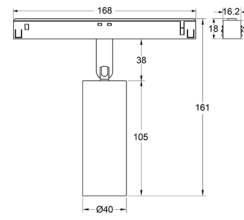

COMPATIBEL MET

**KODO
MPL 1**

**KODO
MPL 2**

**KODO
MPL 3**

**KODO
MPL 4**

**KODO
MPL 5**

TECHNISCHE SPECIFICATIES

Model	Watt	Bediening	Afmetingen	Lichtbundel hoek	Kleurtemperatuur	CRI	Lumen
Alfa Spot 3.1	10W	DALI Brightness Dim	D40*H105	15°/24°/36°/50°	27/30/35/4000K	Ra90	780lm
Alfa Spot 3.2	10W	DALI Tunable White	D40*H105	15°/24°/36°/50°	2700~5700K	Ra90	700lm
Alfa Spot 3.3	10W	RF Remote Brightness Dim	D40*H105	15°/24°/36°/50°	27/30/35/4000K	Ra90	780lm
Alfa Spot 3.4	10W	RF Remote Tunable White	D40*H105	15°/24°/36°/50°	2700~5700K	Ra90	700lm