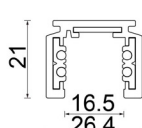

KODO MPL 5

Beschikbare lengtes: 1 / 1,5 / 2 / 3 meter
Beschikbare kleuren: zwart / wit