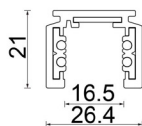

**KODO
MPL 1**

**KODO
MPL 2**

**KODO
MPL 3**

**KODO
MPL 4**

**KODO
MPL 5**

TECHNISCHE SPECIFICATIES

Model	Watt	Bediening	Afmetingen	Lichtbundel hoek	Kleurtemperatuur	CRI	Lumen
Sphere 1	6W	DALI Brightness Dim	D100	150°	27/30/40/50/5700K	Ra90	500lm
Sphere 2	6W	RF Remote Brightness Dim	D100	150°	27/30/40/50/5700K	Ra90	500lm