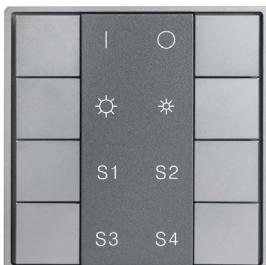

KODO MPL 36

DALI-toetsenbord A
Alleen helderheid dimmen

DALI-toetsenbord A
- 8 toetsen, voeding via DALI-bus.
- aan/uit, alleen helderheid dimbaar.
- kan 4 scènes instellen, standaard-formaat, eenvoudige installatie.