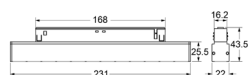

**KODO
MPL 1**

**KODO
MPL 2**

**KODO
MPL 3**

**KODO
MPL 4**

**KODO
MPL 5**

TECHNISCHE SPECIFICATIES

Model	Watt	Bediening	Afmetingen	Lichtbundel hoek	Kleurtemperatuur	CRI	Lumen
Giga 1	10W	DALI Brightness Dim	L246*W22*H25.5	90°	27/30/40/50/5700K	Ra90	400lm
Giga 2	10W	RF Remote Brightness Dim	L246*W22*H25.5	90°	27/30/40/50/5700K	Ra90	400lm
Giga 3	20W	DALI Brightness Dim	L488*W22*H25.5	90°	27/30/40/50/5700K	Ra90	800lm
Giga 4	20W	RF Remote Brightness Dim	L488*W22*H25.5	90°	27/30/40/50/5700K	Ra90	800lm
Giga 5	30W	DALI Brightness Dim	L730*W22*H25.5	90°	27/30/40/50/5700K	Ra90	1100lm
Giga 6	30W	RF Remote Brightness Dim	L730*W22*H25.5	90°	27/30/40/50/5700K	Ra90	1100lm