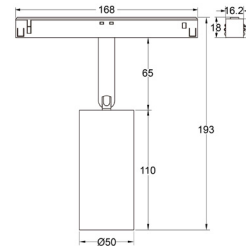

COMPATIBEL MET

**KODO
MPL 1**

**KODO
MPL 2**

**KODO
MPL 3**

**KODO
MPL 4**

**KODO
MPL 5**

TECHNISCHE SPECIFICATIES

Model	Watt	Bediening	Afmetingen	Lichtbundel hoek	Kleurtemperatuur	CRI	Lumen
Alfa Spot 3.1	10W	DALI Brightness Dim	D40*H105	15°/24°/36°/50°	27/30/35/4000K	Ra90	780lm
Alfa Spot 3.2	10W	DALI Tunable White	D40*H105	15°/24°/36°/50°	2700~5700K	Ra90	700lm
Alfa Spot 3.3	10W	RF Remote Brightness Dim	D40*H105	15°/24°/36°/50°	27/30/35/4000K	Ra90	780lm
Alfa Spot 3.4	10W	RF Remote Tunable White	D40*H105	15°/24°/36°/50°	2700~5700K	Ra90	700lm