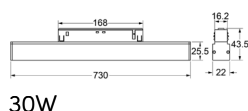

COMPATIBEL MET

**KODO
MPL 1**

**KODO
MPL 2**

**KODO
MPL 3**

**KODO
MPL 4**

**KODO
MPL 5**

TECHNISCHE SPECIFICATIES

Model	Watt	Bediening	Afmetingen	Lichtbundel hoek	Kleurtemperatuur	CRI	Lumen
Giga 1	10W	DALI Brightness Dim	L246*W22*H25.5	90°	27/30/40/50/5700K	Ra90	400lm
Giga 2	10W	RF Remote Brightness Dim	L246*W22*H25.5	90°	27/30/40/50/5700K	Ra90	400lm
Giga 3	20W	DALI Brightness Dim	L488*W22*H25.5	90°	27/30/40/50/5700K	Ra90	800lm
Giga 4	20W	RF Remote Brightness Dim	L488*W22*H25.5	90°	27/30/40/50/5700K	Ra90	800lm
Giga 5	30W	DALI Brightness Dim	L730*W22*H25.5	90°	27/30/40/50/5700K	Ra90	1100lm
Giga 6	30W	RF Remote Brightness Dim	L730*W22*H25.5	90°	27/30/40/50/5700K	Ra90	1100lm