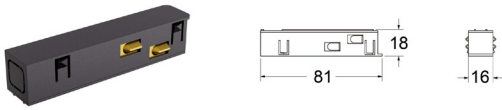

COMPATIBEL MET:

KODO MPL 4

KODO MPL 20

Afdekkap
Beschikbare kleuren: zwart / wit

COMPATIBEL MET:

KODO MPL 5

KODO MPL 21

Afdekkap
Beschikbare kleuren: zwart / wit