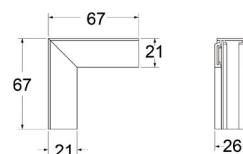

COMPATIBEL MET:

KODO MPL 11

Verticale L-railbehuizing
Beschikbare kleuren: zwart / wit