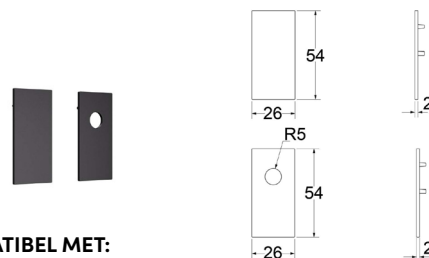

COMPATIBEL MET:

KODO MPL 2

KODO MPL 3

KODO MPL 19

Afdekkap
Beschikbare kleuren: zwart / wit