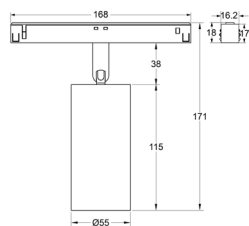

COMPATIBEL MET

**KODO
MPL 1**

**KODO
MPL 2**

**KODO
MPL 3**

**KODO
MPL 4**

**KODO
MPL 5**

TECHNISCHE SPECIFICATIES

Model	Watt	Bediening	Afmetingen	Lichtbundel hoek	Kleurtemperatuur	CRI	Lumen
Alfa Spot 5.1	15W	DALI Brightness Dim	D55*H115	15°/24°/36°/50°	27/30/35/4000K	Ra90	1200lm
Alfa Spot 5.2	15W	DALI Tunable White	D55*H115	15°/24°/36°/50°	2700~5700K	Ra90	1050lm
Alfa Spot 5.3	15W	RF Remote Brightness Dim	D55*H115	15°/24°/36°/50°	27/30/35/4000K	Ra90	1200lm
Alfa Spot 5.4	15W	RF Remote Tunable White	D55*H115	15°/24°/36°/50°	2700~5700K	Ra90	1050lm