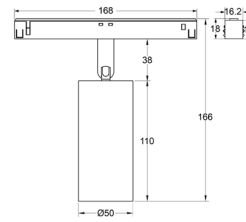

COMPATIBEL MET

**KODO
MPL 1**

**KODO
MPL 2**

**KODO
MPL 3**

**KODO
MPL 4**

**KODO
MPL 5**

TECHNISCHE SPECIFICATIES

Model	Watt	Bediening	Afmetingen	Lichtbundel hoek	Kleurtemperatuur	CRI	Lumen
Alfa Spot 3.1	10W	DALI Brightness Dim	D40*H105	15°/24°/36°/50°	27/30/35/4000K	Ra90	780lm
Alfa Spot 3.2	10W	DALI Tunable White	D40*H105	15°/24°/36°/50°	2700~5700K	Ra90	700lm
Alfa Spot 3.3	10W	RF Remote Brightness Dim	D40*H105	15°/24°/36°/50°	27/30/35/4000K	Ra90	780lm
Alfa Spot 3.4	10W	RF Remote Tunable White	D40*H105	15°/24°/36°/50°	2700~5700K	Ra90	700lm