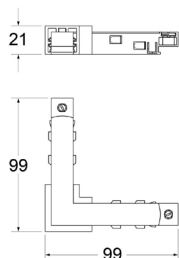

KODO MPL 4

Beschikbare lengtes: 1 / 1,5 / 2 / 3 meter
Beschikbare kleuren: zwart / wit

KODO MPL 5

Beschikbare lengtes: 1 / 1,5 / 2 / 3 meter
Beschikbare kleuren: zwart / wit

Wiring Diagrams

COMPATIBEL MET: