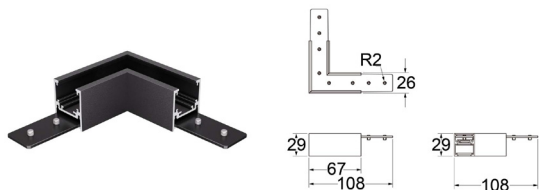

KODO MPL 3

KODO MPL 14

Horizontale L-railbehuizing
Beschikbare kleuren: zwart / wit

COMPATIBEL MET:

KODO MPL 3

KODO MPL 15

Verticale L-railbehuizing
Beschikbare kleuren: zwart / wit

COMPATIBEL MET: