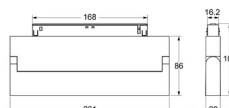

12W

COMPATIBEL MET

TECHNISCHE SPECIFICATIES

Model	Watt	Bediening	Afmetingen	Lichtbundel hoek	Kleurtemperatuur	CRI	Lumen
Hora 1	6W	DALI Brightness Dim	L117*W22*H86	20°/32°/50°	27/30/4000K	Ra90	500lm
Hora 2	6W	RF Remote Brightness Dim	L117*W22*H86	20°/32°/50°	27/30/4000K	Ra90	500lm
Hora 3	12W	DALI Brightness Dim	L231*W22*H86	20°/32°/50°	27/30/4000K	Ra90	1000lm
Hora 4	12W	RF Remote Brightness Dim	L231*W22*H86	20°/32°/50°	27/30/4000K	Ra90	1000lm