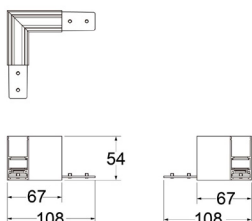

KODO MPL 1

KODO MPL 10

Horizontale L-railbehuizing + connector
Beschikbare kleuren: zwart / wit

COMPATIBEL MET:

KODO MPL 1

KODO MPL 11

Verticale L-railbehuizing
Beschikbare kleuren: zwart / wit

COMPATIBEL MET: