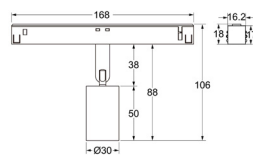

COMPATIBEL MET

**KODO
MPL 1**