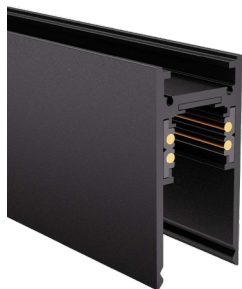

KODO MPL 2

Beschikbare lengtes: 1 / 1,5 / 2 / 3 meter
Beschikbare kleuren: zwart / wit