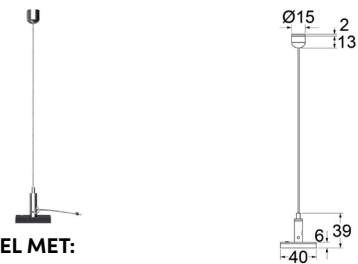

COMPATIBEL MET:

KODO MPL 26

Stofkap 1/2/3 meter

Beschikbare kleuren: zwart / wit

COMPATIBEL MET:

KODO MPL 27

Hangset staaldraad 1,5m

Beschikbare kleuren: zwart / wit