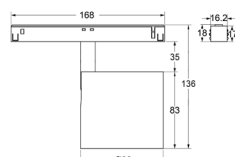

COMPATIBEL MET

**KODO
MPL 1**

**KODO
MPL 2**

**KODO
MPL 3**

**KODO
MPL 4**

**KODO
MPL 5**

TECHNISCHE SPECIFICATIES

Model	Watt	Bediening	Afmetingen	Lichtbundel hoek	Kleurtemperatuur	CRI	Lumen
Cyber 9	20W	DALI Brightness Dim	D90*H83	15°/24°/36°/60°	27/30/35/4000K	Ra90	2000lm
Cyber 10	20W	DALI Tunable White	D90*H83	15°/24°/36°/60°	2700~5700K	Ra90	1600lm
Cyber 11	20W	RF Remote Brightness Dim	D90*H83	15°/24°/36°/60°	27/30/35/4000K	Ra90	2000lm
Cyber 12	20W	RF Remote Tunable White	D90*H83	15°/24°/36°/60°	2700~5700K	Ra90	1600lm
Cyber 13	20W	DALI Brightness Dim	D90*H83	15°/24°/36°/60°	27/30/35/4000K	Ra90	2000lm
Cyber 14	20W	DALI Tunable White	D90*H83	15°/24°/36°/60°	2700~5700K	Ra90	1600lm
Cyber 15	20W	RF Remote Brightness Dim	D90*H83	15°/24°/36°/60°	27/30/35/4000K	Ra90	2000lm
Cyber 16	20W	RF Remote Tunable White	D90*H83	15°/24°/36°/60°	2700~5700K	Ra90	1600lm