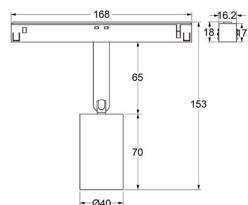

COMPATIBEL MET

**KODO
MPL 1**

**KODO
MPL 2**

**KODO
MPL 3**

**KODO
MPL 4**

**KODO
MPL 5**

TECHNISCHE SPECIFICATIES

Model	Watt	Bediening	Afmetingen	Lichtbundel hoek	Kleurtemperatuur	CRI	Lumen
Alfa Spot 2.1	6W	DALI Brightness Dim	D40*H70	15°/24°/36°/50°	27/30/35/4000K	Ra90	520lm
Alfa Spot 2.2	6W	DALI Tunable White	D40*H70	15°/24°/36°/50°	2700~5700K	Ra90	420lm
Alfa Spot 2.3	6W	RF Remote Brightness Dim	D40*H70	15°/24°/36°/50°	27/30/35/4000K	Ra90	520lm
Alfa Spot 2.4	6W	RF Remote Tunable White	D40*H70	15°/24°/36°/50°	2700~5700K	Ra90	420lm