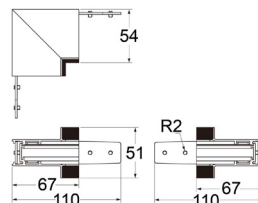

COMPATIBEL MET:

KODO MPL 15

Verticale L-railbehuizing
Beschikbare kleuren: zwart / wit