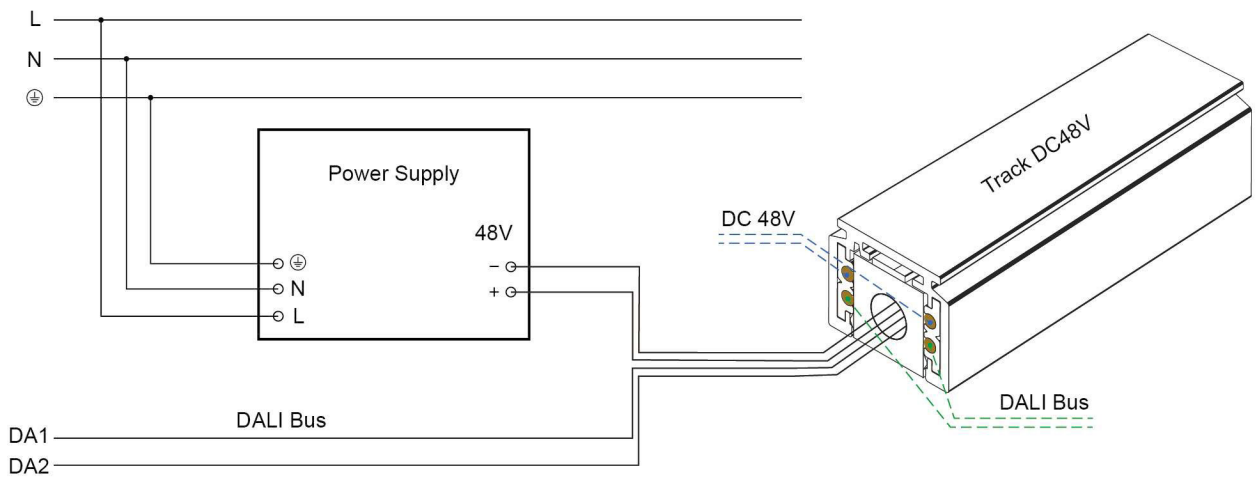

KODO MPL 4

Beschikbare lengtes: 1 / 1,5 / 2 / 3 meter
Beschikbare kleuren: zwart / wit

KODO MPL 5

Beschikbare lengtes: 1 / 1,5 / 2 / 3 meter
Beschikbare kleuren: zwart / wit

Wiring Diagrams

COMPATIBEL MET: