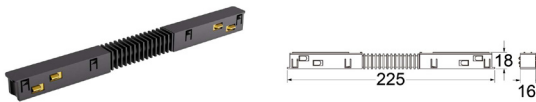

COMPATIBEL MET:

KODO MPL 22

Connector

Beschikbare kleuren: zwart / wit

COMPATIBEL MET:

KODO MPL 23

Rechte connector

Beschikbare kleuren: zwart / wit