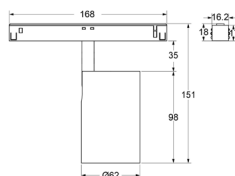

COMPATIBEL MET

**KODO
MPL 1**

**KODO
MPL 2**

**KODO
MPL 3**

**KODO
MPL 4**

**KODO
MPL 5**

TECHNISCHE SPECIFICATIES

Model	Watt	Bediening	Afmetingen	Lichtbundel hoek	Kleurtemperatuur	CRI	Lumen
Cyber 1	12W	DALI Brightness Dim	D62*H98	15°/24°/36°/60°	27/30/35/4000K	Ra90	1200lm
Cyber 2	12W	DALI Tunable White	D62*H98	15°/24°/36°/60°	2700~5700K	Ra90	900lm
Cyber 3	12W	RF Remote Brightness Dim	D62*H98	15°/24°/36°/60°	27/30/35/4000K	Ra90	1200lm
Cyber 4	12W	RF Remote Tunable White	D62*H98	15°/24°/36°/60°	2700~5700K	Ra90	900lm
Cyber 5	12W	DALI Brightness Dim	D62*H98	15°/24°/36°/60°	27/30/35/4000K	Ra90	1200lm
Cyber 6	12W	DALI Tunable White	D62*H98	15°/24°/36°/60°	2700~5700K	Ra90	900lm
Cyber 7	12W	RF Remote Brightness Dim	D62*H98	15°/24°/36°/60°	27/30/35/4000K	Ra90	1200lm
Cyber 8	12W	RF Remote Tunable White	D62*H98	15°/24°/36°/60°	2700~5700K	Ra90	900lm