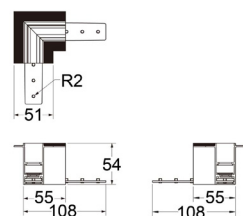

COMPATIBEL MET:

KODO MPL 14

Horizontale L-railbehuizing
Beschikbare kleuren: zwart / wit