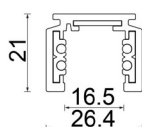

KODO MPL 1

Beschikbare lengtes: 1 / 1,5 / 2 / 3 meter
Beschikbare kleuren: zwart / wit

KODO MPL 2

Beschikbare lengtes: 1 / 1,5 / 2 / 3 meter
Beschikbare kleuren: zwart / wit

KODO MPL 3

Beschikbare lengtes: 1 / 1,5 / 2 / 3 meter
Beschikbare kleuren: zwart / wit