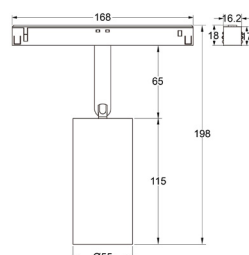

COMPATIBEL MET

**KODO
MPL 1**

**KODO
MPL 2**

**KODO
MPL 3**

**KODO
MPL 4**

**KODO
MPL 5**

TECHNISCHE SPECIFICATIES

Model	Watt	Bediening	Afmetingen	Lichtbundel hoek	Kleurtemperatuur	CRI	Lumen
Alfa Spot 4.1	12W	DALI Brightness Dim	D50*H110	15°/24°/36°/50°	27/30/35/4000K	Ra90	1000lm
Alfa Spot 4.2	12W	DALI Tunable White	D50*H110	15°/24°/36°/50°	2700~5700K	Ra90	850lm
Alfa Spot 4.3	12W	RF Remote Brightness Dim	D50*H110	15°/24°/36°/50°	27/30/35/4000K	Ra90	1000lm
Alfa Spot 4.4	12W	RF Remote Tunable White	D50*H110	15°/24°/36°/50°	2700~5700K	Ra90	850lm