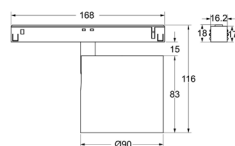

Zwart + Honingraat

COMPATIBEL MET

**KODO
MPL 1**

**KODO
MPL 2**

**KODO
MPL 3**

**KODO
MPL 4**

**KODO
MPL 5**

TECHNISCHE SPECIFICATIES

Model	Watt	Bediening	Afmetingen	Lichtbundel hoek	Kleurtemperatuur	CRI	Lumen
Cyber 9	20W	DALI Brightness Dim	D90*H83	15°/24°/36°/60°	27/30/35/4000K	Ra90	2000lm
Cyber 10	20W	DALI Tunable White	D90*H83	15°/24°/36°/60°	2700~5700K	Ra90	1600lm
Cyber 11	20W	RF Remote Brightness Dim	D90*H83	15°/24°/36°/60°	27/30/35/4000K	Ra90	2000lm
Cyber 12	20W	RF Remote Tunable White	D90*H83	15°/24°/36°/60°	2700~5700K	Ra90	1600lm
Cyber 13	20W	DALI Brightness Dim	D90*H83	15°/24°/36°/60°	27/30/35/4000K	Ra90	2000lm
Cyber 14	20W	DALI Tunable White	D90*H83	15°/24°/36°/60°	2700~5700K	Ra90	1600lm
Cyber 15	20W	RF Remote Brightness Dim	D90*H83	15°/24°/36°/60°	27/30/35/4000K	Ra90	2000lm
Cyber 16	20W	RF Remote Tunable White	D90*H83	15°/24°/36°/60°	2700~5700K	Ra90	1600lm