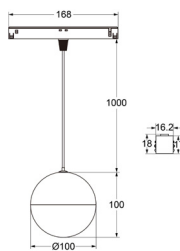

COMPATIBEL MET

**KODO
MPL 1**

**KODO
MPL 2**

**KODO
MPL 3**

**KODO
MPL 4**

**KODO
MPL 5**

TECHNISCHE SPECIFICATIES

Model	Watt	Bediening	Afmetingen	Lichtbundel hoek	Kleurtemperatuur	CRI	Lumen
Sphere 1	6W	DALI Brightness Dim	D100	150°	27/30/40/50/5700K	Ra90	500lm
Sphere 2	6W	RF Remote Brightness Dim	D100	150°	27/30/40/50/5700K	Ra90	500lm