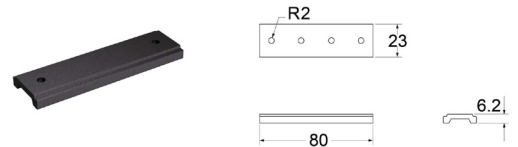

COMPATIBEL MET:

KODO MPL 22

Connector

Beschikbare kleuren: zwart / wit

COMPATIBEL MET:

KODO MPL 23

Rechte connector

Beschikbare kleuren: zwart / wit

COMPATIBEL MET:

KODO MPL 24

Flexibele connector

Beschikbare kleuren: zwart / wit

COMPATIBEL MET:

KODO MPL 25

Aluminium verbinding

Beschikbare kleuren: zwart / wit

COMPATIBEL MET:

KODO MPL 26

Stofkap 1/2/3 meter

Beschikbare kleuren: zwart / wit

COMPATIBEL MET:

KODO MPL 27

Hangset staaldraad 1,5m

Beschikbare kleuren: zwart / wit