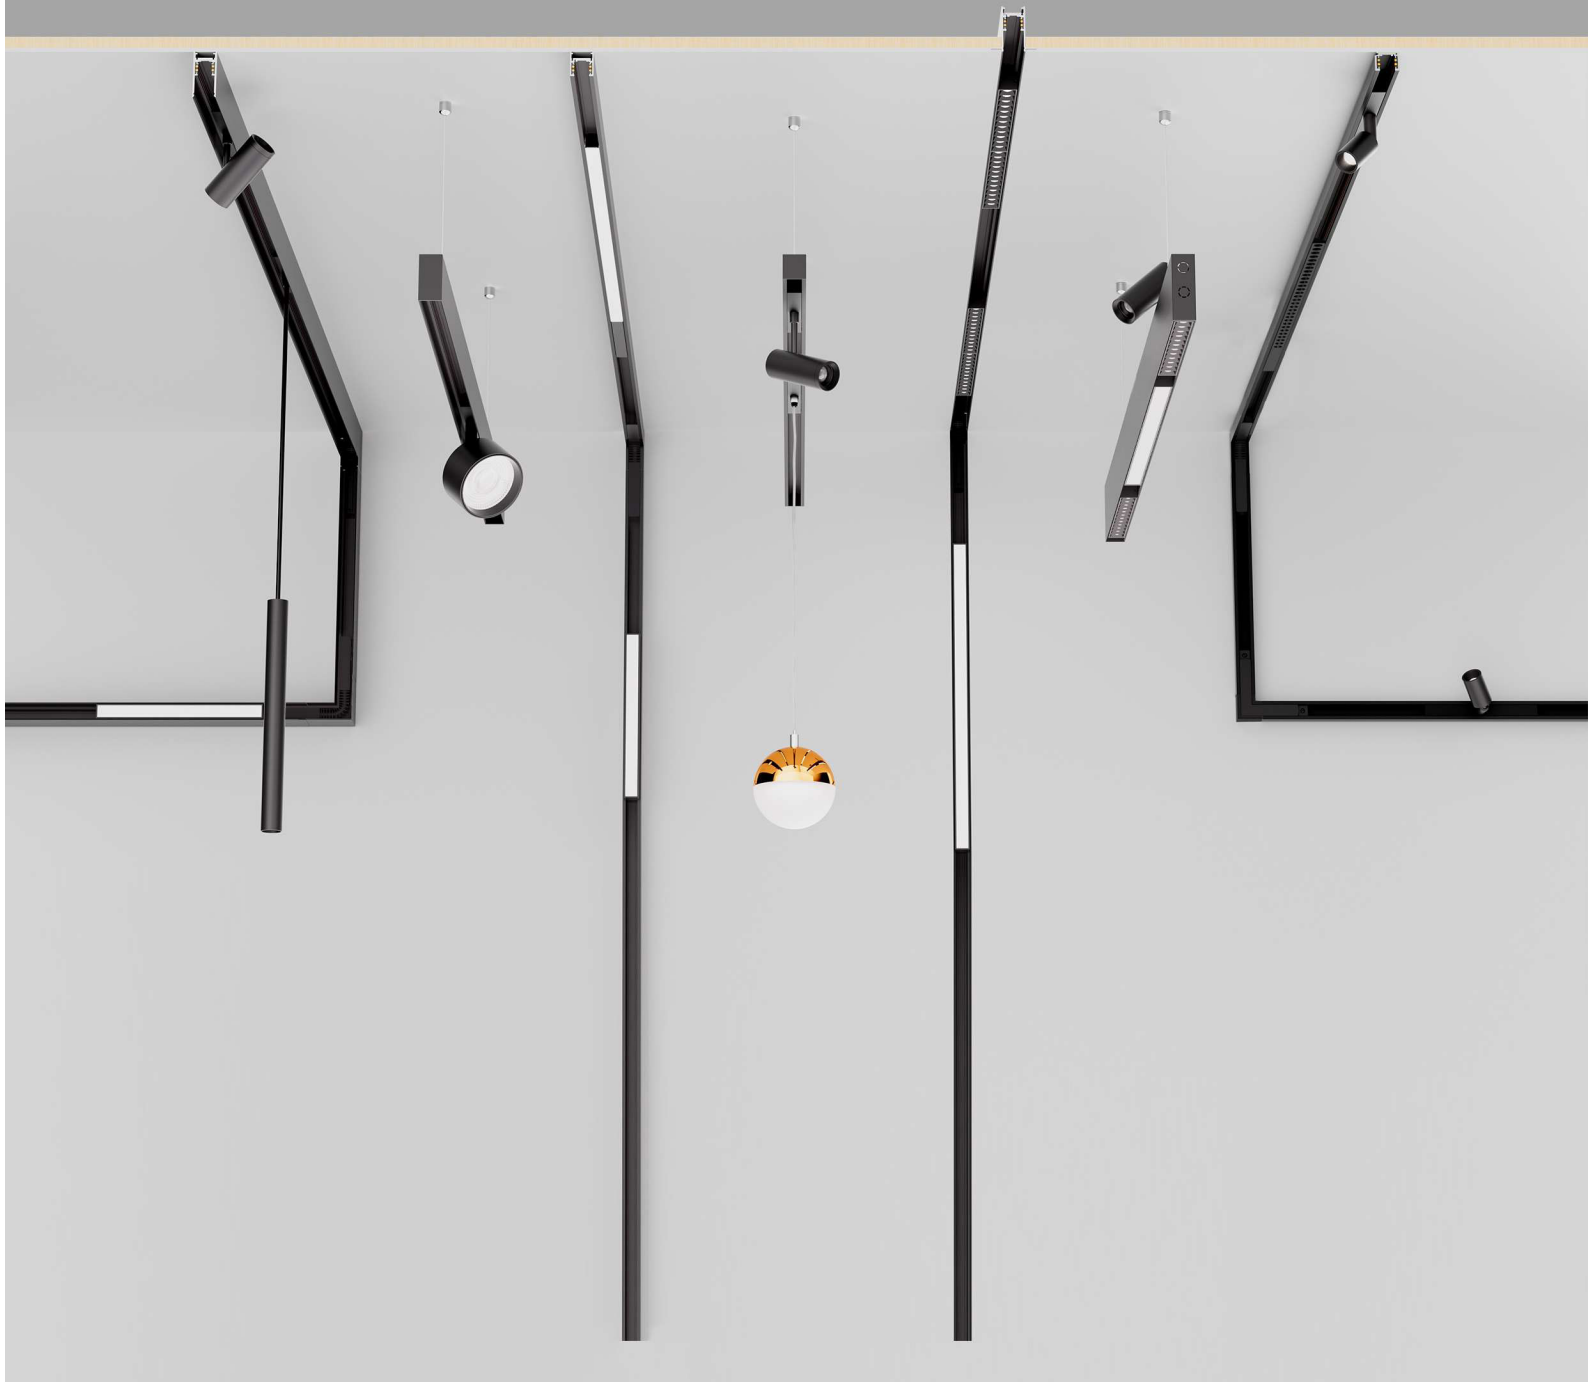

Magnet
+
Mechanical key

COMPATIBEL MET

**KODO
MPL 1**

**KODO
MPL 2**

**KODO
MPL 3**

**KODO
MPL 4**

**KODO
MPL 5**

TECHNISCHE SPECIFICATIES