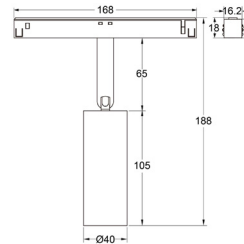

COMPATIBEL MET

**KODO
MPL 1**

**KODO
MPL 2**

**KODO
MPL 3**

**KODO
MPL 4**

**KODO
MPL 5**

TECHNISCHE SPECIFICATIES

Model	Watt	Bediening	Afmetingen	Lichtbundel hoek	Kleurtemperatuur	CRI	Lumen
Alfa Spot 3.1	10W	DALI Brightness Dim	D40*H105	15°/24°/36°/50°	27/30/35/4000K	Ra90	780lm
Alfa Spot 3.2	10W	DALI Tunable White	D40*H105	15°/24°/36°/50°	2700~5700K	Ra90	700lm
Alfa Spot 3.3	10W	RF Remote Brightness Dim	D40*H105	15°/24°/36°/50°	27/30/35/4000K	Ra90	780lm
Alfa Spot 3.4	10W	RF Remote Tunable White	D40*H105	15°/24°/36°/50°	2700~5700K	Ra90	700lm