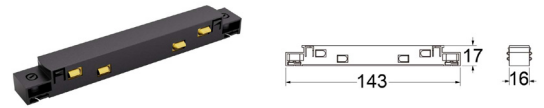

COMPATIBEL MET:

KODO MPL 22

Connector

Beschikbare kleuren: zwart / wit

COMPATIBEL MET:

KODO MPL 23

Rechte connector

Beschikbare kleuren: zwart / wit

COMPATIBEL MET:

KODO MPL 24

Flexibele connector

Beschikbare kleuren: zwart / wit

COMPATIBEL MET:

KODO MPL 25

Aluminium verbinding

Beschikbare kleuren: zwart / wit

COMPATIBEL MET:

KODO MPL 26

Stofkap 1/2/3 meter

Beschikbare kleuren: zwart / wit

COMPATIBEL MET:

KODO MPL 27

Hangset staaldraad 1,5m

Beschikbare kleuren: zwart / wit