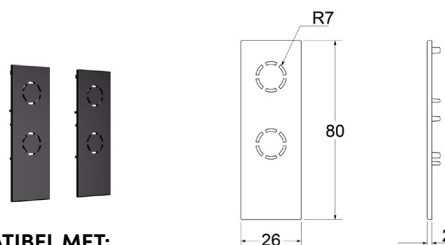

COMPATIBEL MET:

KODO MPL 5

KODO MPL 21

Afdekkap
Beschikbare kleuren: zwart / wit