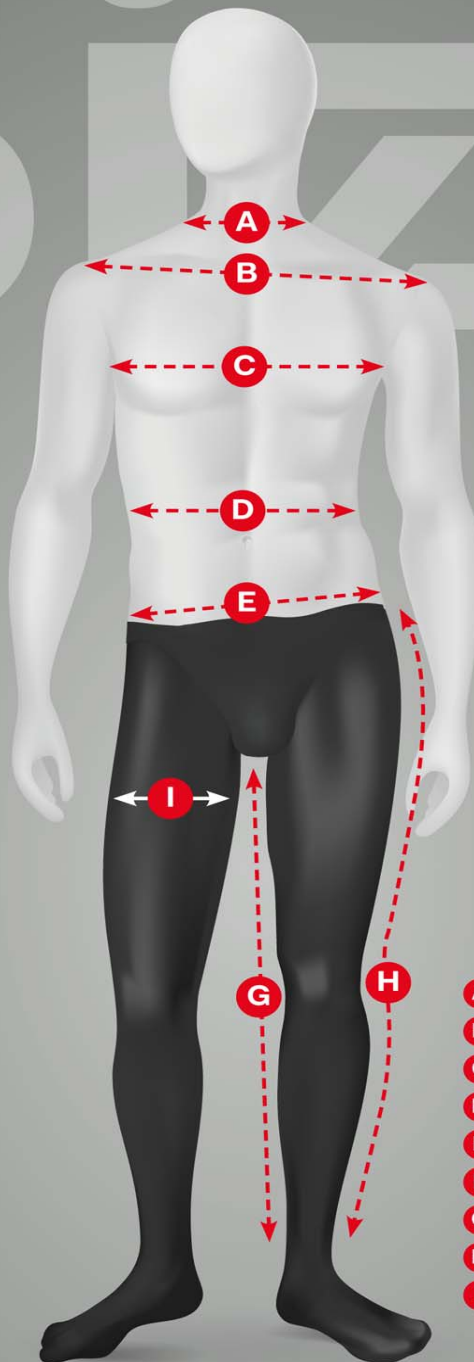

Maattabel WorkMan®

WorkMan Softshell heren (ongevoerd)

Serie: #2501 etc.

	S	M	L	XL	2XL	3XL	4XL
Schouder breedte (B)	45	47	49	51	53	55	57
borst/boven breedte (C)	51	54	57	60	63	66	69
½ Taille breedte (D)	50	53	56	59	62	66	67
Heup/onderzijde breedte (E)	48,5	51,5	54,5	57,5	60,5	63,5	66,5
Body lengte (F)	67/71	69/73	71/75	73/77	75/79	75/79	76/80

Size

- A** Halsbreedte
- B** Schouderbreedte
- C** Bovenbreedte
- D** Taille breedte
- E** Heupbreedte
- F** Lengte
- G** Binnenbeen lengte
- H** Buitenbeen lengte
- I** Bovenbeen breedte