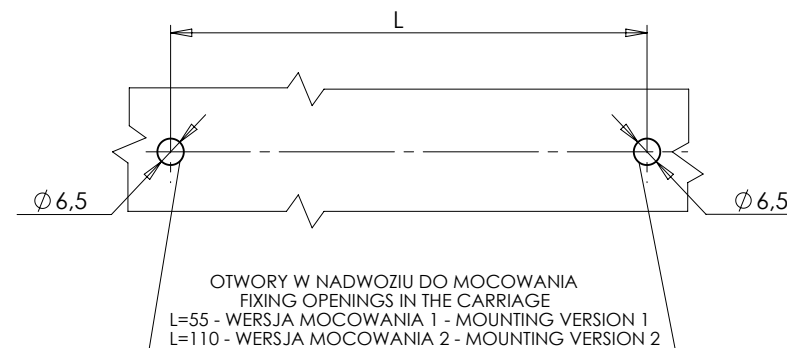

LAMPA ZESPOLONA TYLNA TYPU W06DL REAR ASSEMBLY LAMP TYPE W06DL

ŚWIATŁO PRZEDNIE KIERUNKU JAZDY
 KLOSZ BARWY ŻÓŁTEJ SAMOCHODOWEJ
 FRONT DIRECTION INDICATOR LAMP
 AMBER COLOUR LENS
 14 x LED

ŚWIATŁO PRZEDNIE POZYCYJNE
 KLOSZ BEZBARWNY
 FRONT POSITION LAMP
 COLOURLESS LENS
 3 x LED

ŚWIATŁO BOCZNE KIERUNKU JAZDY KAT. 5
 KLOSZ BARWY ŻÓŁTEJ SAMOCHODOWEJ
 SIDE DIRECTION INDICATOR LAMP CAT. 5
 AMBER COLOUR LENS
 3 x LED

NINIEJSZY RYSUNEK JEST CZĘŚCIĄ WNIOSKU O HOMOLOGACJĘ
 THIS DRAWING IS A PART OF THE APPLICATION FOR APPROVAL