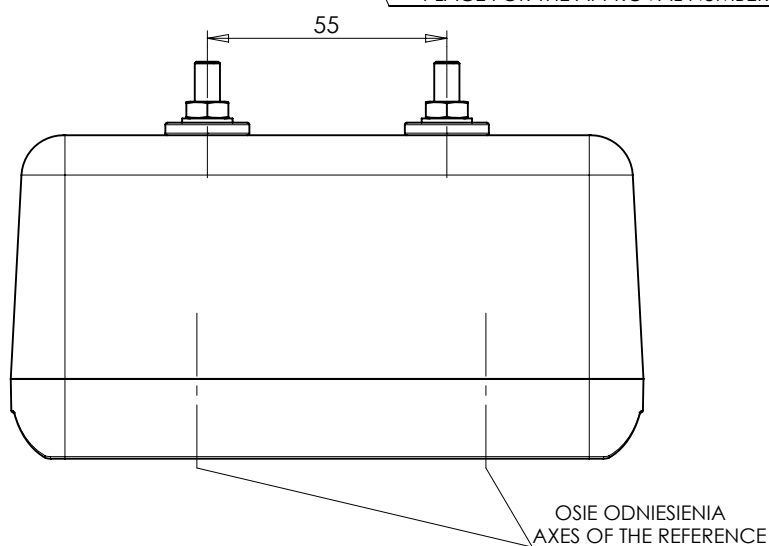

LAMPA ZESPOLONA TYLNA TYPU W06DL REAR ASSEMBLY LAMP TYPE W06DL

ŚWIATŁO PRZEDNIE KIERUNKU JAZDY
 KLOSZ BARWY ŻÓŁTEJ SAMOCHODOWEJ
 FRONT DIRECTION INDICATOR LAMP
 AMBER COLOUR LENS
 14 x LED

ŚWIATŁO PRZEDNIE POZYCYJNE
 KLOSZ BEZBARWNY
 FRONT POSITION LAMP
 COLOURLESS LENS
 3 x LED

ŚWIATŁO BOCZNE KIERUNKU JAZDY KAT. 5
 KLOSZ BARWY ŻÓŁTEJ SAMOCHODOWEJ
 SIDE DIRECTION INDICATOR LAMP CAT. 5
 AMBER COLOUR LENS
 3 x LED

NINIEJSZY RYSUNEK JEST CZĘŚCIĄ WNIOSKU O HOMOLOGACJĘ
 THIS DRAWING IS A PART OF THE APPLICATION FOR APPROVAL