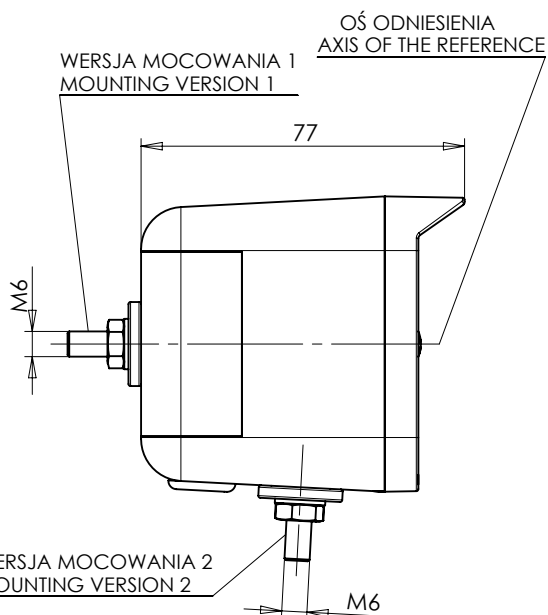

LAMPA ZESPOLONA TYLNA TYPU W06DL REAR ASSEMBLY LAMP TYPE W06DL

ŚWIATŁO PRZEDNIE KIERUNKU JAZDY
 KLOSZ BARWY ŻÓŁTEJ SAMOCHODOWEJ
 FRONT DIRECTION INDICATOR LAMP
 AMBER COLOUR LENS
 14 x LED

ŚWIATŁO PRZEDNIE POZYCYJNE
 KLOSZ BEZBARWNY
 FRONT POSITION LAMP
 COLOURLESS LENS
 3 x LED

ŚWIATŁO BOCZNE KIERUNKU JAZDY KAT. 5
 KLOSZ BARWY ŻÓŁTEJ SAMOCHODOWEJ
 SIDE DIRECTION INDICATOR LAMP CAT. 5
 AMBER COLOUR LENS
 3 x LED

NINIEJSZY RYSUNEK JEST CZĘŚCIĄ WNIOSKU O HOMOLOGACJĘ
 THIS DRAWING IS A PART OF THE APPLICATION FOR APPROVAL