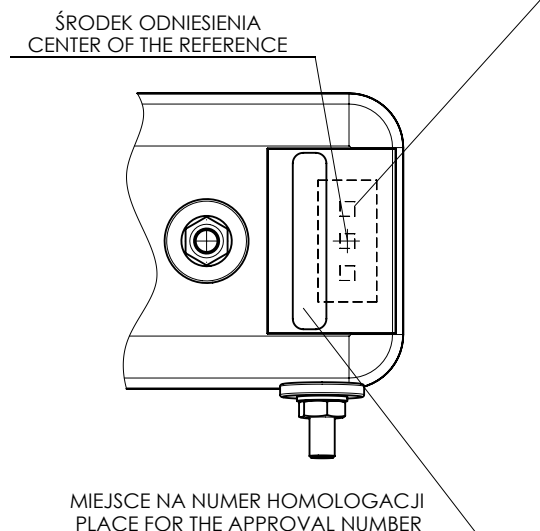

LAMPA ZESPOLONA TYLNA TYPU W06DL REAR ASSEMBLY LAMP TYPE W06DL

ŚWIATŁO PRZEDNIE KIERUNKU JAZDY
 KLOSZ BARWY ŻÓŁTEJ SAMOCHODOWEJ
 FRONT DIRECTION INDICATOR LAMP
 AMBER COLOUR LENS
 14 x LED

ŚWIATŁO PRZEDNIE POZYCYJNE
 KLOSZ BEZBARWNY
 FRONT POSITION LAMP
 COLOURLESS LENS
 3 x LED

ŚWIATŁO BOCZNE KIERUNKU JAZDY KAT. 5
 KLOSZ BARWY ŻÓŁTEJ SAMOCHODOWEJ
 SIDE DIRECTION INDICATOR LAMP CAT. 5
 AMBER COLOUR LENS
 3 x LED

NINIEJSZY RYSUNEK JEST CZĘŚCIĄ WNIOSKU O HOMOLOGACJĘ
 THIS DRAWING IS A PART OF THE APPLICATION FOR APPROVAL