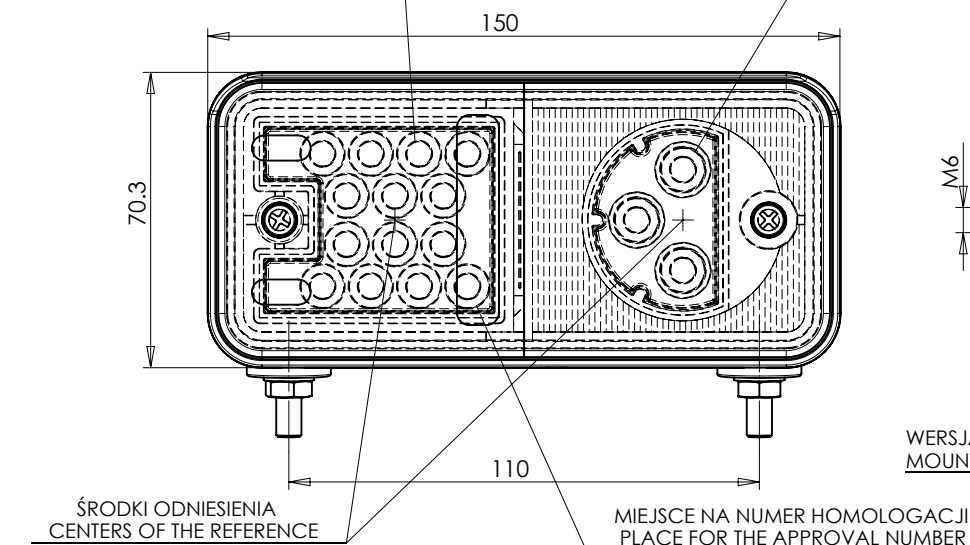

LAMPA ZESPOLONA TYLNA TYPU W06DL REAR ASSEMBLY LAMP TYPE W06DL

ŚWIATŁO PRZEDNIE KIERUNKU JAZDY
 KLOSZ BARWY ŻÓŁTEJ SAMOCHODOWEJ
 FRONT DIRECTION INDICATOR LAMP
 AMBER COLOUR LENS
 14 x LED

ŚWIATŁO PRZEDNIE POZYCYJNE
 KLOSZ BEZBARWNY
 FRONT POSITION LAMP
 COLOURLESS LENS
 3 x LED

ŚWIATŁO BOCZNE KIERUNKU JAZDY KAT. 5
 KLOSZ BARWY ŻÓŁTEJ SAMOCHODOWEJ
 SIDE DIRECTION INDICATOR LAMP CAT. 5
 AMBER COLOUR LENS
 3 x LED

NINIEJSZY RYSUNEK JEST CZĘŚCIĄ WNIOSKU O HOMOLOGACJĘ
 THIS DRAWING IS A PART OF THE APPLICATION FOR APPROVAL