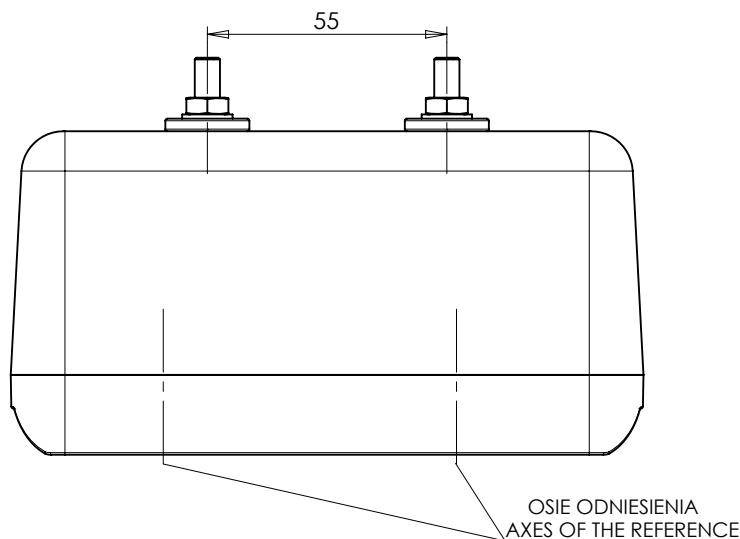

LAMPA ZESPOLONA TYLNA TYPU W07DP REAR ASSEMBLY LAMP TYPE W07DP

ŚWIATŁO PRZEDNIE POZYCYJNE
 KLOSZ BEZBARWNY
 FRONT POSITION LAMP
 COLOURLESS LENS
 3 x LED

ŚWIATŁO PRZEDNIE KIERUNKU JAZDY
 KLOSZ BARWY ŻÓŁTEJ SAMOCHODOWEJ
 FRONT DIRECTION INDICATOR LAMP
 AMBER COLOUR LENS
 14 x LED

OŚ ODNIESIENIA
 AXIS OF THE REFERENCE

WERSJA MOCOWANIA 1
 MOUNTING VERSION 1

ŚRODEK ODNIESIENIA
 CENTER OF THE REFERENCE

ŚWIATŁO BOCZNE KIERUNKU JAZDY KAT. 5
 KLOSZ BARWY ŻÓŁTEJ SAMOCHODOWEJ
 SIDE DIRECTION INDICATOR LAMP CAT. 5
 AMBER COLOUR LENS
 3 x LED