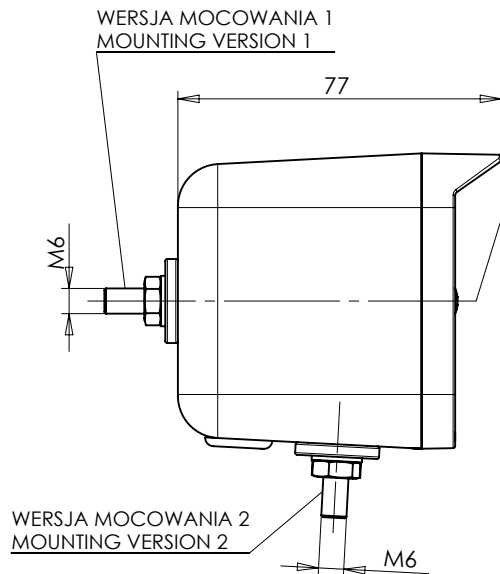

LAMPA ZESPOLONA TYLNA TYPU W07DP REAR ASSEMBLY LAMP TYPE W07DP

ŚWIATŁO PRZEDNIE POZYCYJNE
 KLOSZ BEZBARWNY
 FRONT POSITION LAMP
 COLOURLESS LENS
 3 x LED

ŚWIATŁO PRZEDNIE KIERUNKU JAZDY
 KLOSZ BARWY ŻÓŁTEJ SAMOCHODOWEJ
 FRONT DIRECTION INDICATOR LAMP
 AMBER COLOUR LENS
 14 x LED

OŚ ODNIESIENIA
 AXIS OF THE REFERENCE

WERSJA MOCOWANIA 1
 MOUNTING VERSION 1

ŚRODEK ODNIESIENIA
 CENTER OF THE REFERENCE

ŚWIATŁO BOCZNE KIERUNKU JAZDY KAT. 5
 KLOSZ BARWY ŻÓŁTEJ SAMOCHODOWEJ
 SIDE DIRECTION INDICATOR LAMP CAT. 5
 AMBER COLOUR LENS
 3 x LED