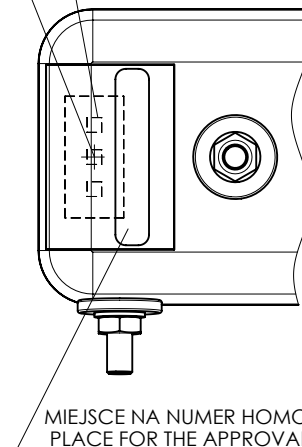

LAMPA ZESPOLONA TYLNA TYPU W07DP REAR ASSEMBLY LAMP TYPE W07DP

ŚWIATŁO PRZEDNIE POZYCYJNE
 KLOSZ BEZBARWNY
 FRONT POSITION LAMP
 COLOURLESS LENS
 3 x LED

ŚWIATŁO PRZEDNIE KIERUNKU JAZDY
 KLOSZ BARWY ŻÓŁTEJ SAMOCHODOWEJ
 FRONT DIRECTION INDICATOR LAMP
 AMBER COLOUR LENS
 14 x LED

OŚ ODNIESIENIA
 AXIS OF THE REFERENCE

WERSJA MOCOWANIA 1
 MOUNTING VERSION 1

ŚRODEK ODNIESIENIA
 CENTER OF THE REFERENCE

ŚWIATŁO BOCZNE KIERUNKU JAZDY KAT. 5
 KLOSZ BARWY ŻÓŁTEJ SAMOCHODOWEJ
 SIDE DIRECTION INDICATOR LAMP CAT. 5
 AMBER COLOUR LENS
 3 x LED