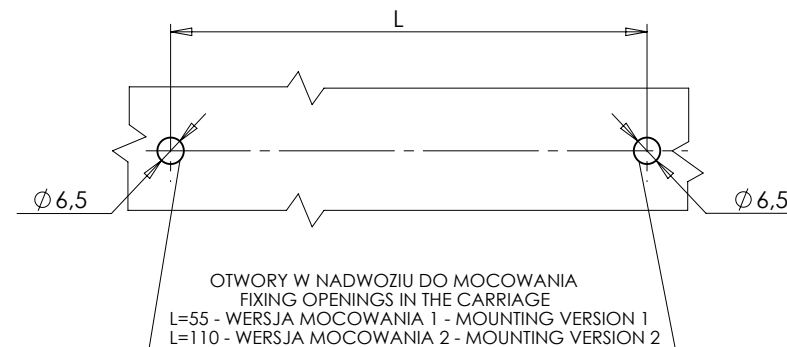

OŚ ODNIESIENIA
 AXIS OF THE REFERENCE

WERSJA MOCOWANIA 1
 MOUNTING VERSION 1

ŚRODEK ODNIESIENIA
 CENTER OF THE REFERENCE

ŚWIATŁO BOCZNE KIERUNKU JAZDY KAT. 5
 KLOSZ BARWY ŻÓŁTEJ SAMOCHODOWEJ
 SIDE DIRECTION INDICATOR LAMP CAT. 5
 AMBER COLOUR LENS
 3 x LED