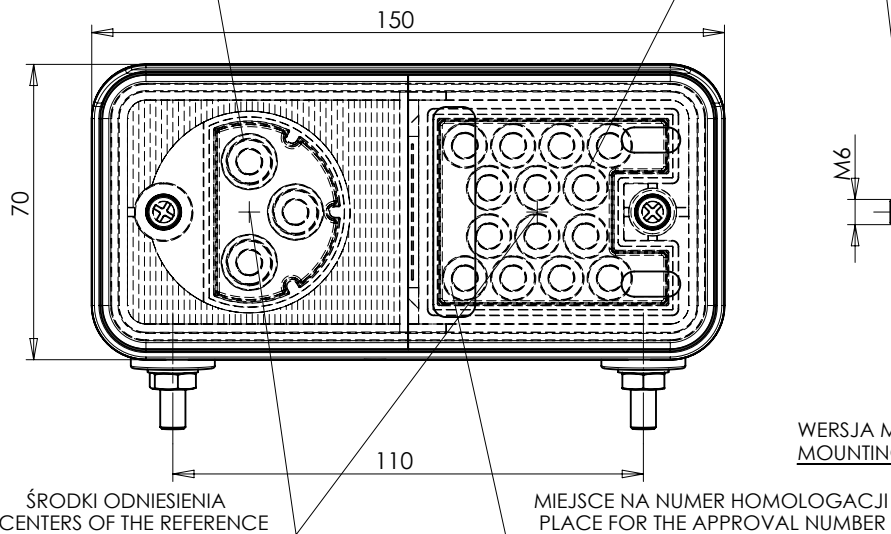

LAMPA ZESPOLONA TYLNA TYPU W07DP REAR ASSEMBLY LAMP TYPE W07DP

ŚWIATŁO PRZEDNIE POZYCYJNE
 KLOSZ BEZBARWNY
 FRONT POSITION LAMP
 COLOURLESS LENS
 3 x LED

ŚWIATŁO PRZEDNIE KIERUNKU JAZDY
 KLOSZ BARWY ŻÓŁTEJ SAMOCHODOWEJ
 FRONT DIRECTION INDICATOR LAMP
 AMBER COLOUR LENS
 14 x LED

OŚ ODNIESIENIA
 AXIS OF THE REFERENCE

WERSJA MOCOWANIA 1
 MOUNTING VERSION 1

ŚRODEK ODNIESIENIA
 CENTER OF THE REFERENCE

ŚWIATŁO BOCZNE KIERUNKU JAZDY KAT. 5
 KLOSZ BARWY ŻÓŁTEJ SAMOCHODOWEJ
 SIDE DIRECTION INDICATOR LAMP CAT. 5
 AMBER COLOUR LENS
 3 x LED