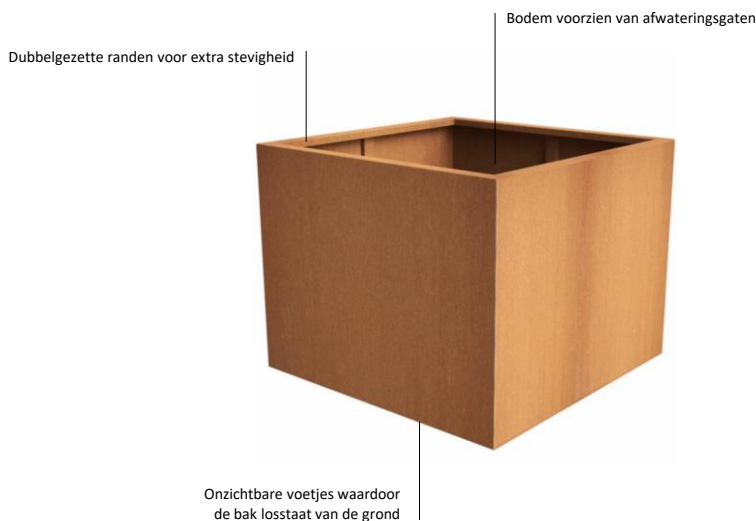

Cortenstaal bloembakken

OMSCHRIJVING

Deze cortenstaal* bloembakken worden vervaardigd uit hoogwaardig 2 mm. cortenstaal. Deze metaalsoort heeft als unieke eigenschap dat het een zeer dichte oxidehuid (roestlaagje) vormt. Doorroesten is hierdoor onmogelijk. De bruin/oranje roestlaag vormt zich binnen enkele weken tot maanden. De warme uitstraling maakt deze bloembakken toepasbaar in moderne en klassieke tuinen.

SPECIFICATIE

Maat:

Vanaf 40 x 40 t/m 140 x 140 cm

Kleur:

Roestkleur

Vormen:

Rond, vierkant en langwerpig

Opties:

Verzonken wielen, poten, zonder bodem,
3 of 4 mm. dikte

TOEPASSING

- tuinen (particulier en zakelijk)
- dakterras
- balkon
- horeca
- straatmeubilair
- projectinrichting

MAATWERK

Afwijkende maatvoering is mogelijk. Ook grote lengten, tot wel 30 meter.