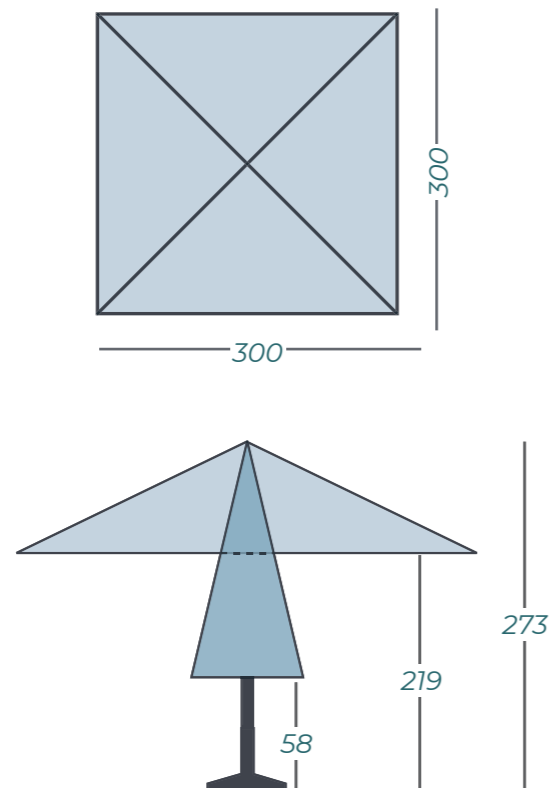

AFMETINGEN*