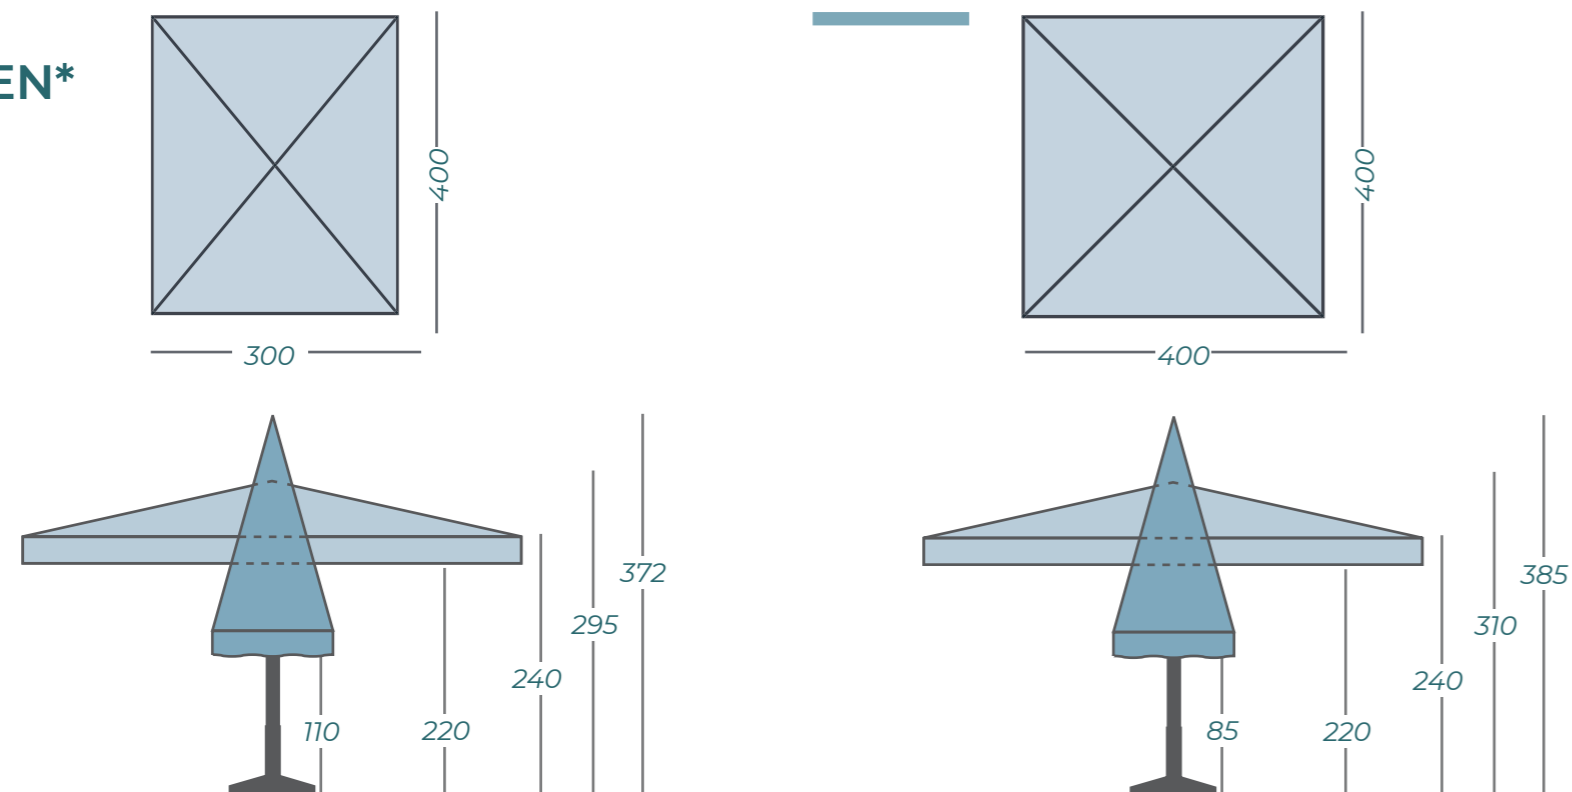

AFMETINGEN*