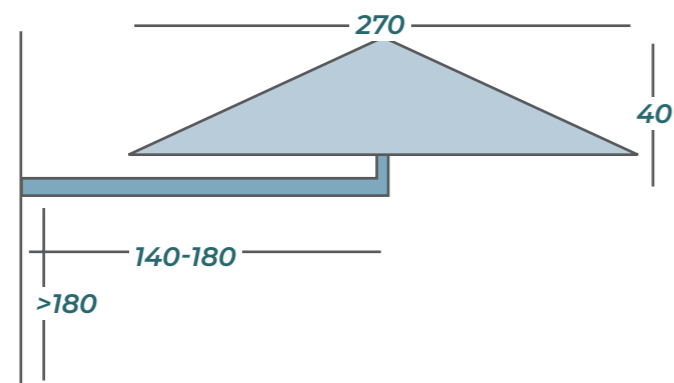

AFMETINGEN