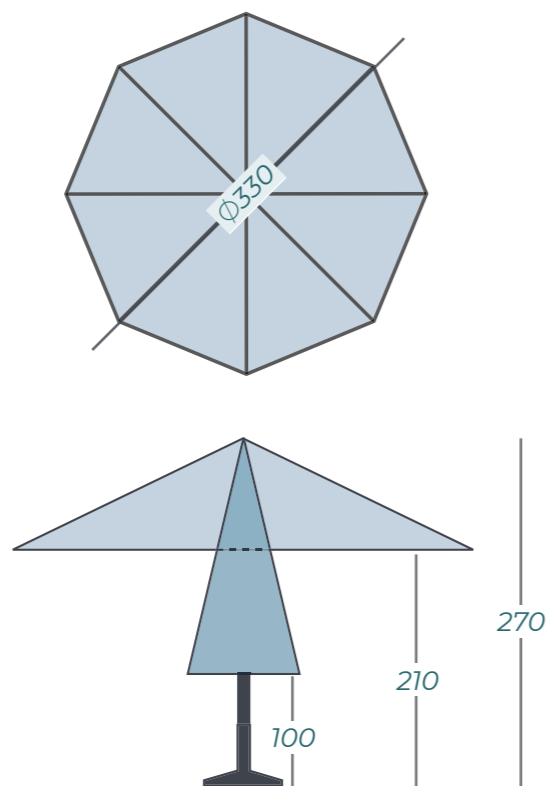

AFMETINGEN*

KEUZE UIT 5 DOEKTINTEN

PARELWIT
.42

TAUPE
.144

NIEUW!

SPA
LIMITED
EDITION**
.128

ZWART
.150

* Deze afmetingen zijn gemeten zonder voet of grondanker

**Deze kleur wordt in beperkte oplage geproduceerd

SPECIFICATIES & PRIJZEN

UIT VOORRAAD LEVERBAAR*

Artikelnummer	Omschrijving	Prijs in € excl. BTW	Prijs in € incl. BTW
838.33.kleur	Lasagna Pro Ø330 cm parasol	412,40	499,00
535.28.50	Vulvoet zwart 70-100 kg	66,07	79,94
535.28.62	Vulvoet grijs 70-100 kg	66,07	79,94
527.51.55	Grondanker RVS	65,29	79,00
535.55.00	Granietvoet 55 kg	165,25	199,95
535.30.60	Betonvoet 60 kg	114,88	139,00
535.31.60	4x wiel betonvoet 60 kg	41,28	49,95
535.24.54	Accento click-on lamp	74,34	89,95

Afbeeldingen van voeten en ankers vindt u op pagina's 96-97

Verlichting en verwarming vindt u op pagina's 82-87

EEN NATUURLIJKE FRAMEKLEUR

HOUT

Specificaties	
Gratis beschermhoes	ja
Zweefparasol	nee
Middenmast	ja
Telescopische mast	nee
Verlichting inbegrepen	nee
Kleurvast waterdicht doek	ja
Mast in 2 delen	nee
Kantelbaar	nee
Draaibaar	nee
Zijwaarts kantelbaar	nee
Volant (geen meerprijs)	nee
Bediening	katrol + koord
Gewicht doek per m²	300 gram
Geïntegreerde baleinveren	nee
Aantal baleinen	8
Sluit boven de tafel	ja
Mastdiameter	48mm

*Zo lang de voorraad strekt