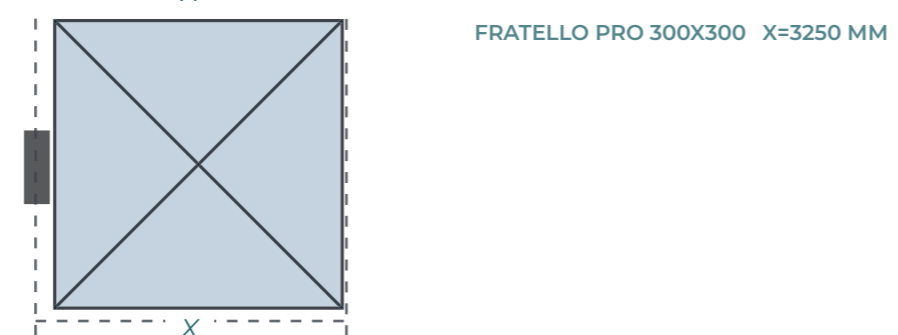

HANDIGE AFMETINGEN

Om het plaatsen van uw parasol wat eenvoudiger te maken, hebben wij hieronder alle afstanden van het midden van de mast, tot aan het begin en het einde van het doek vermeld. Blijft u twijfelen, neem dan gerust contact op met ons of een van onze dealers.