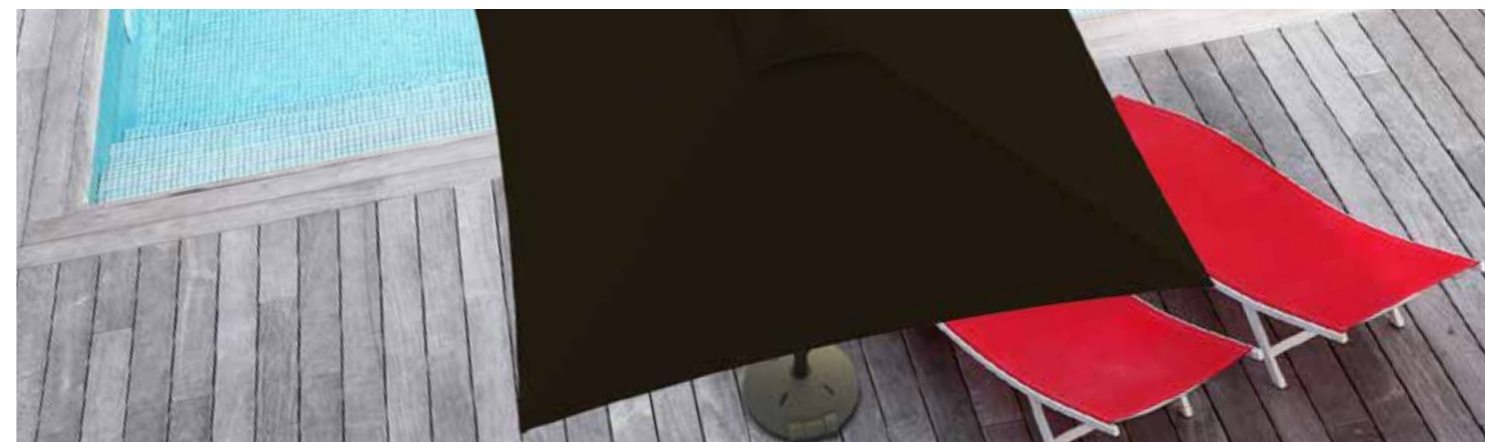

GEANODISEERDE FINISH

Elk metalen onderdeel van de Sublimo is geanodiseerd. Door een speciale behandeling wordt het metaal voorzien van een mooie roest- en slijtbestendige laag die licht glanst.