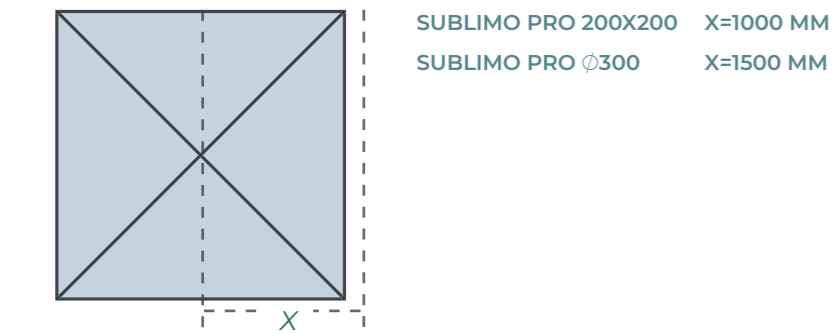

HANDIGE AFMETINGEN

Om het plaatsen van uw parasol wat eenvoudiger te maken, hebben wij hieronder alle afstanden van het midden van de mast, tot aan het begin en het einde van het doek vermeld. Blijft u twijfelen, neem dan gerust contact op met ons of een van onze dealers.