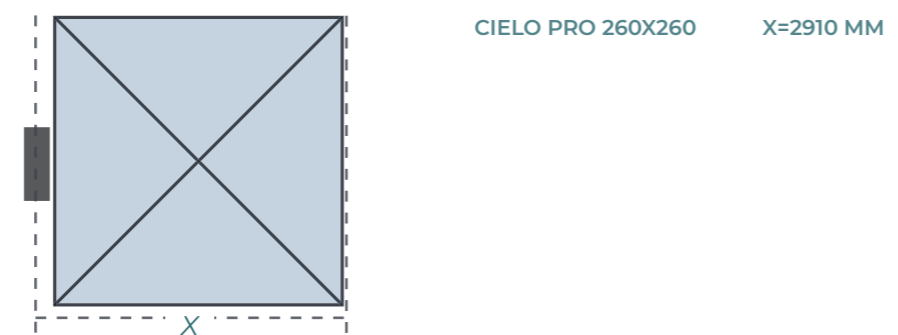

HANDIGE AFMETINGEN

Om het plaatsen van uw parasol wat eenvoudiger te maken, hebben wij hieronder alle afstanden van het midden van de mast, tot aan het begin en het einde van het doek vermeld. Blijft u twijfelen, neem dan gerust contact op met ons of een van onze dealers.