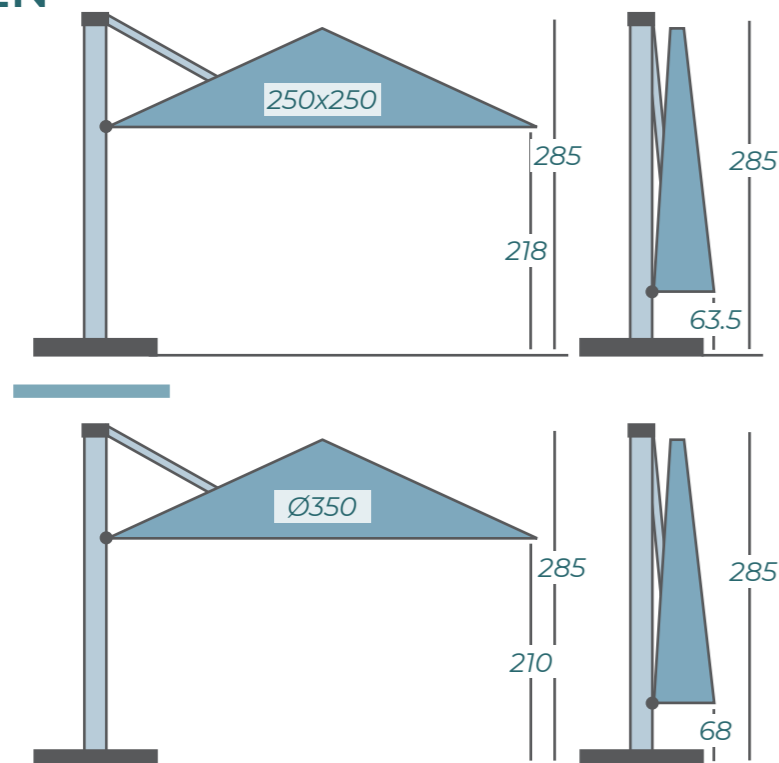

AFMETINGEN