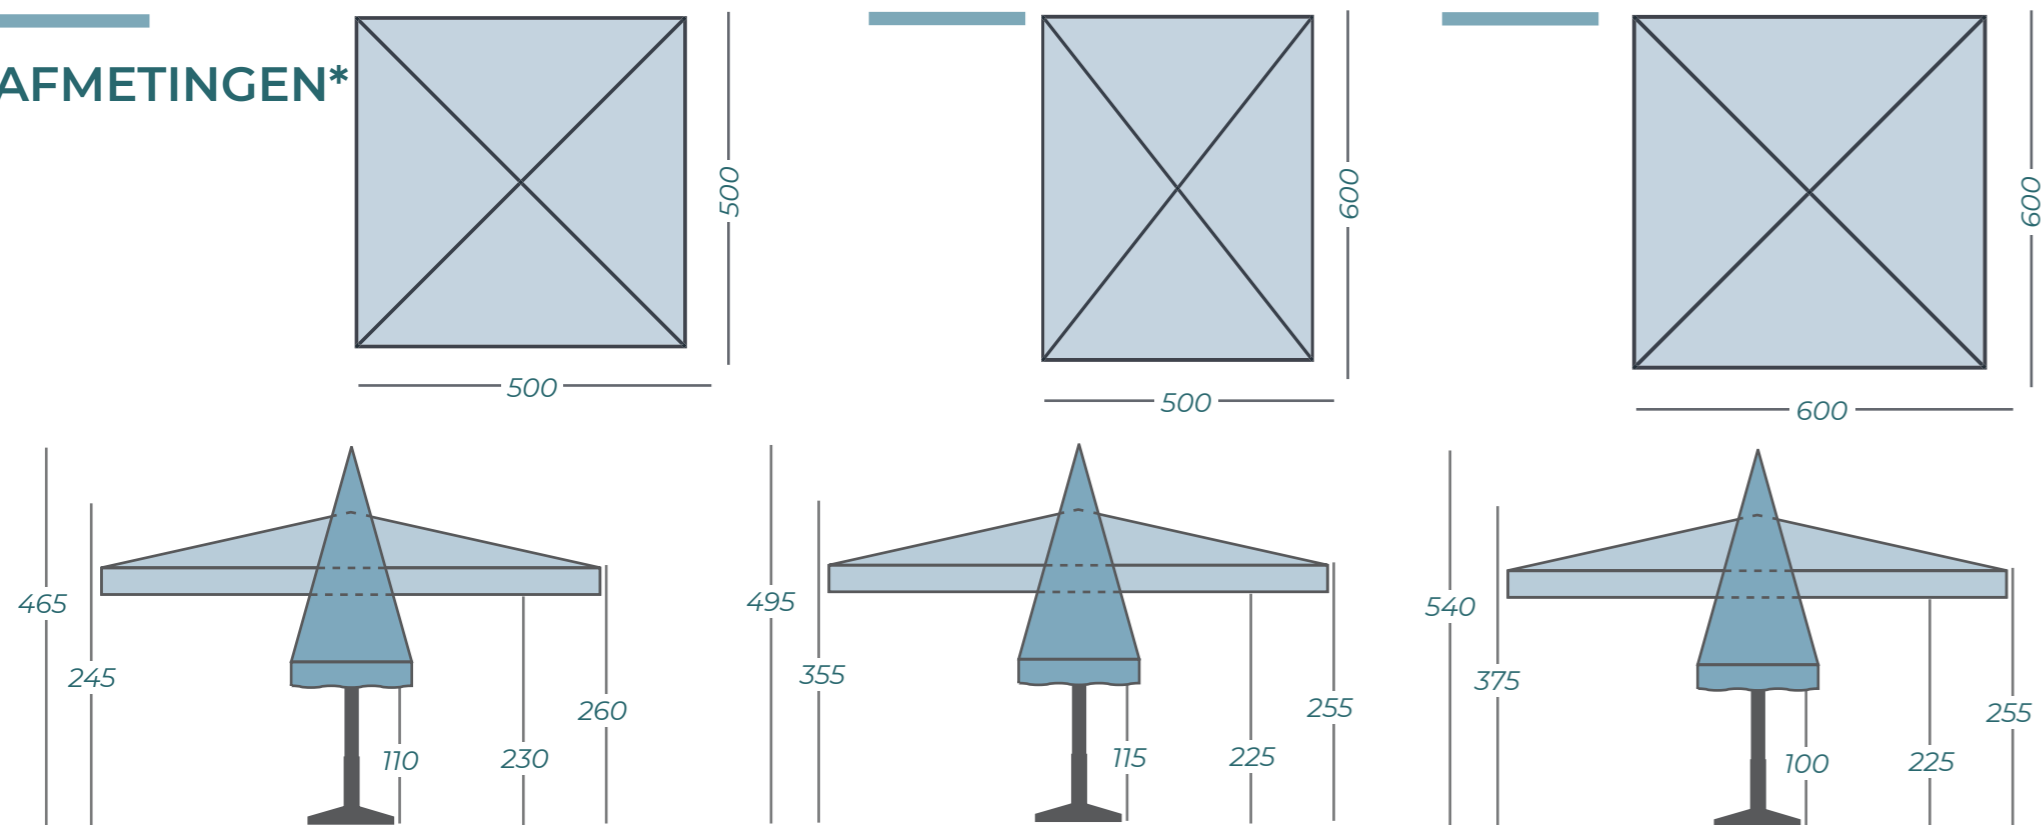

AFMETINGEN*