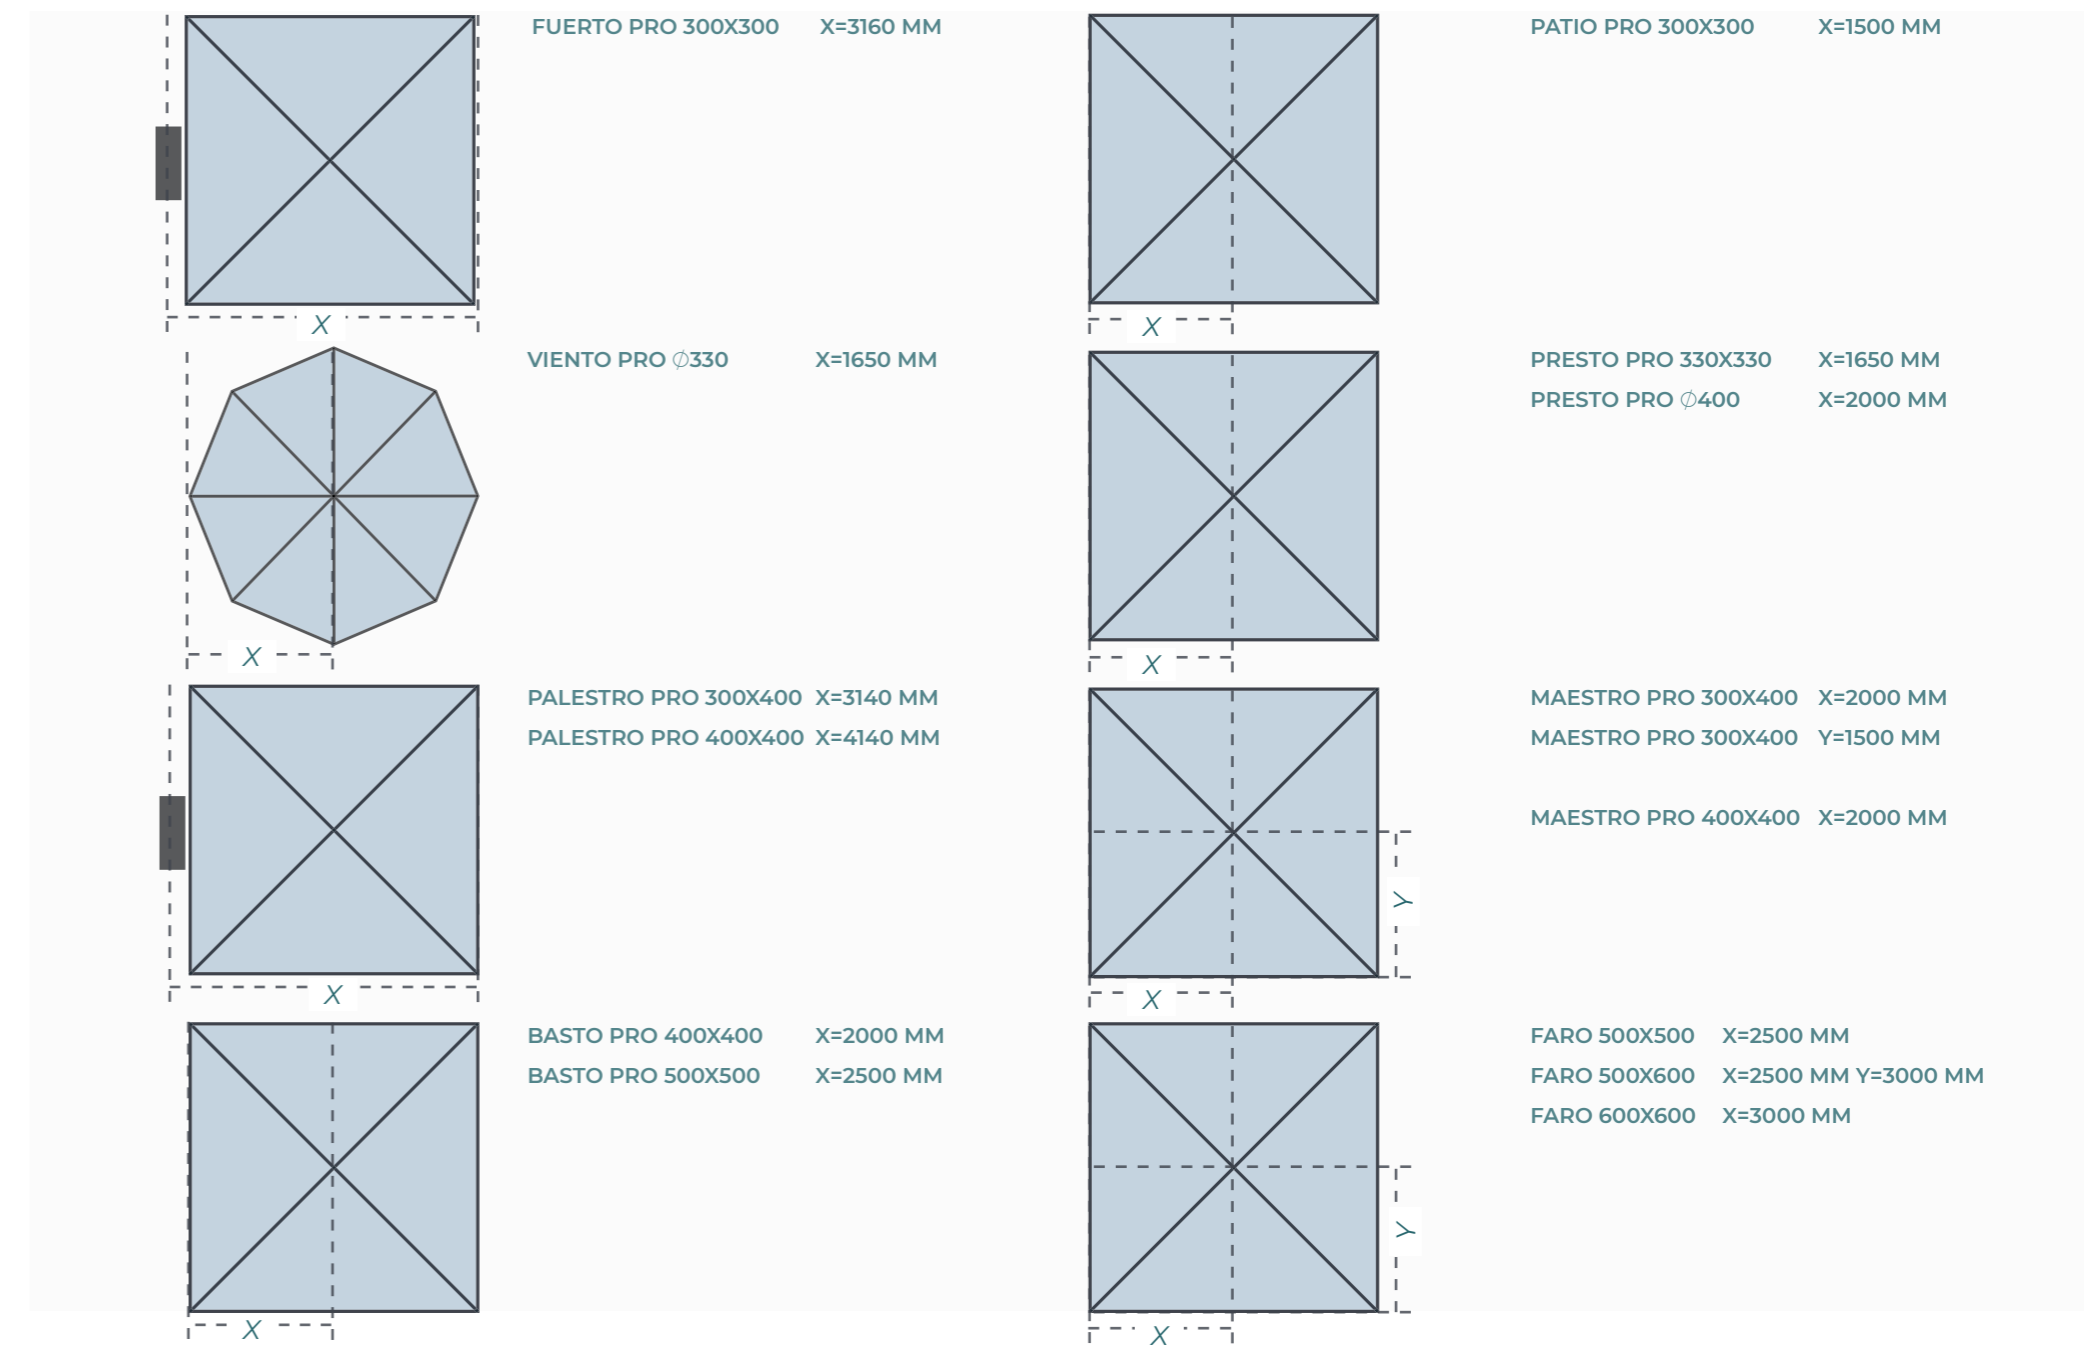

HANDIGE AFMETINGEN

Om het plaatsen van uw parasol wat eenvoudiger te maken, hebben wij hieronder alle afstanden van het midden van de mast, tot aan het begin en het einde van het doek vermeld. Blijft u twijfelen, neem dan gerust contact op met ons of een van onze dealers.