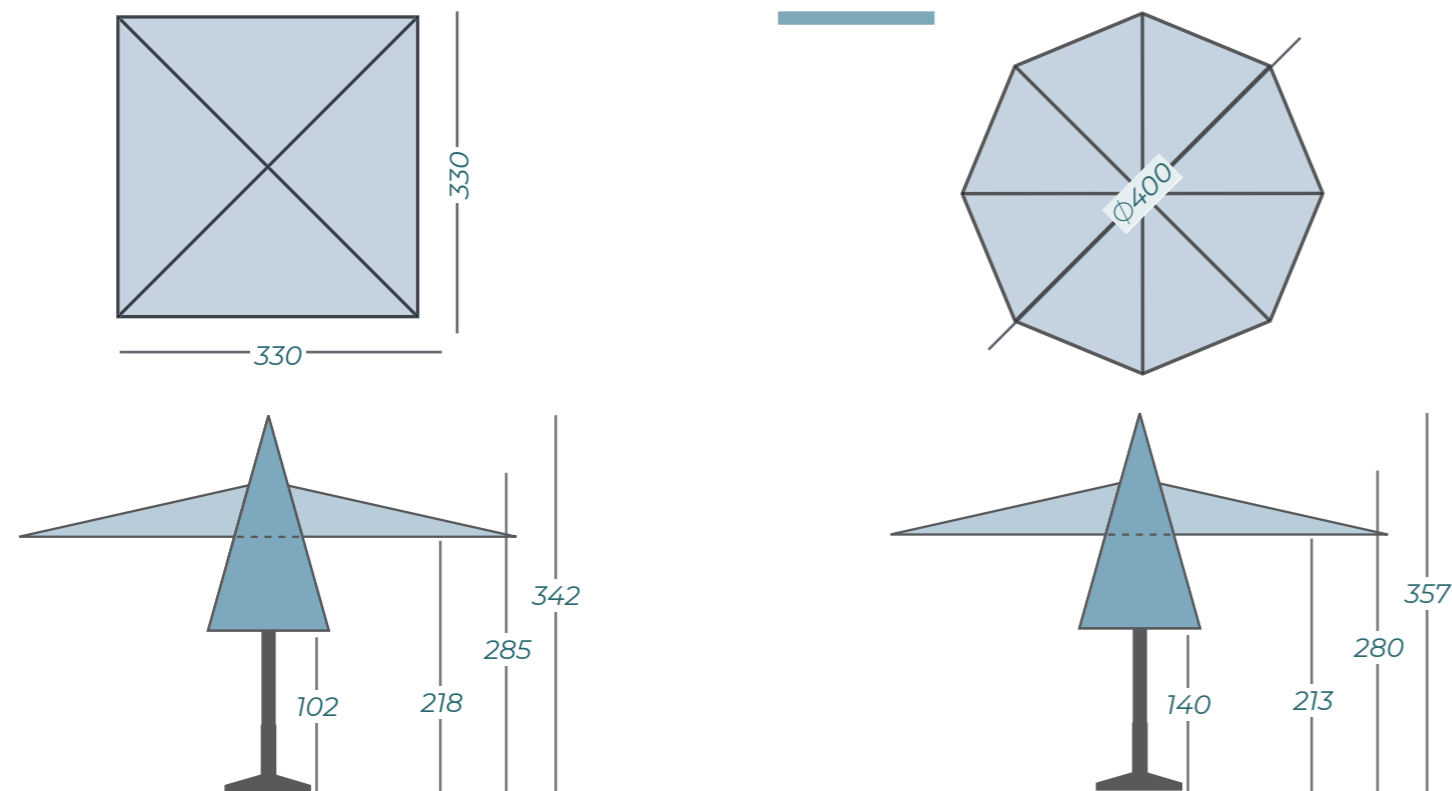

AFMETINGEN*