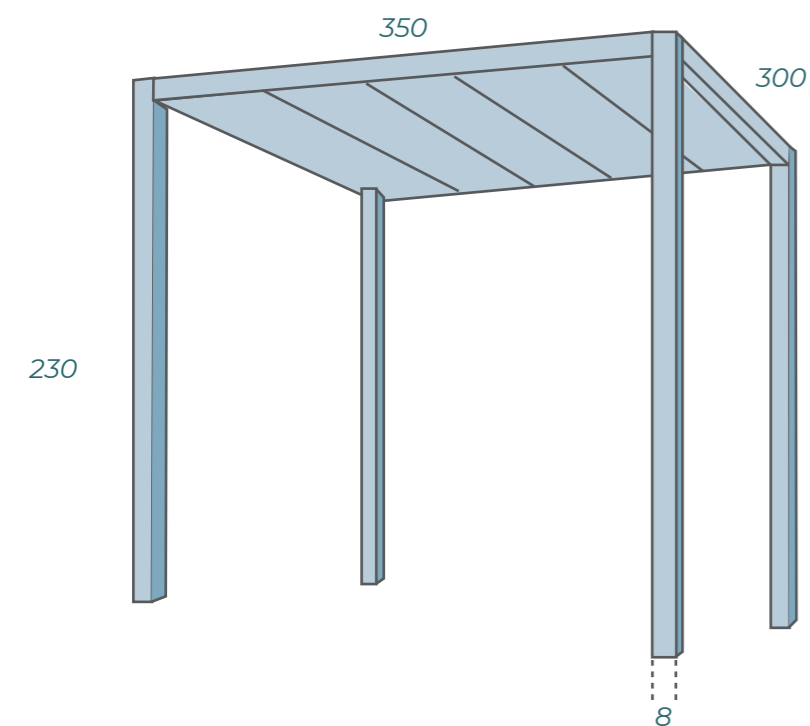

AFMETINGEN

1 LICHTE DOEKTINT

SPECIFICATIES & PRIJZEN

UIT VOORRAAD LEVERBAAR*

Artikelnummer	Omschrijving	Prijs in € excl. BTW	Prijs in € incl. BTW
pc.3535.01	Cabana Pro 350x350 cm wit	2250,00	2722,50
pc.3035.01	Cabana Pro 300x350 cm wit	2000,00	2420,00
pce.3500.01	Dakprofiel 350x350 cm wit	270,00	326,70
pce.3000.01	Dakprofiel 300x350 cm wit	250,00	302,50

1 HIPPE FRAMEKLEUR

*Zo lang de voorraad strekt