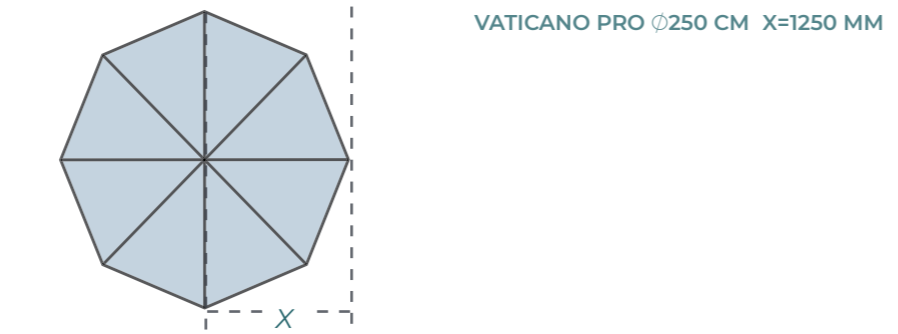

HANDIGE AFMETINGEN

Om het plaatsen van uw parasol wat eenvoudiger te maken, hebben wij hieronder alle afstanden van het midden van de mast, tot aan het begin en het einde van het doek vermeld. Blijft u twijfelen, neem dan gerust contact op met ons of een van onze dealers.