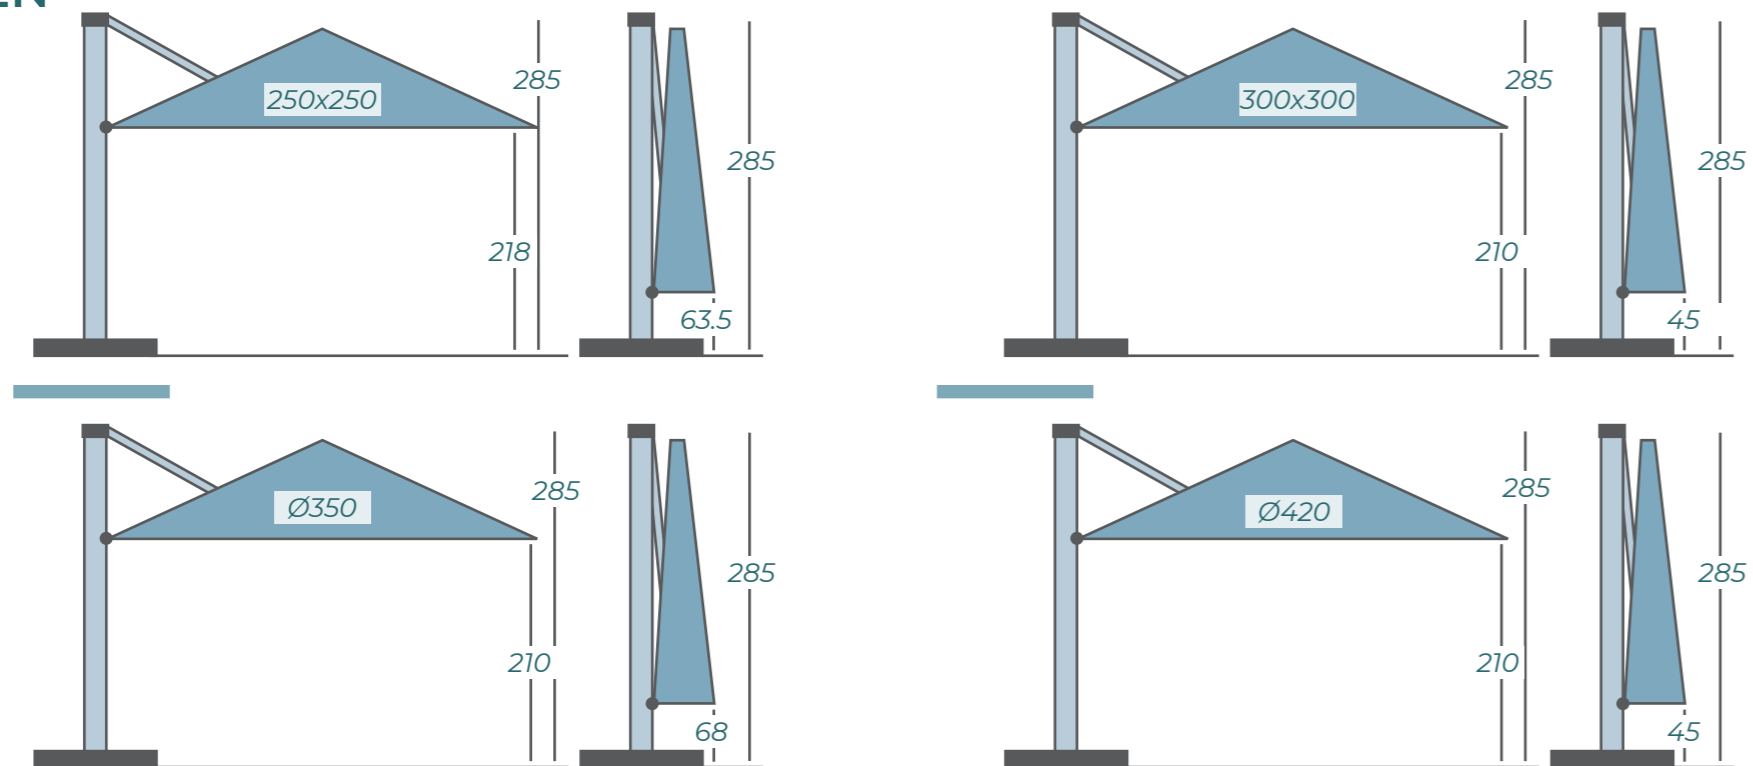

AFMETINGEN