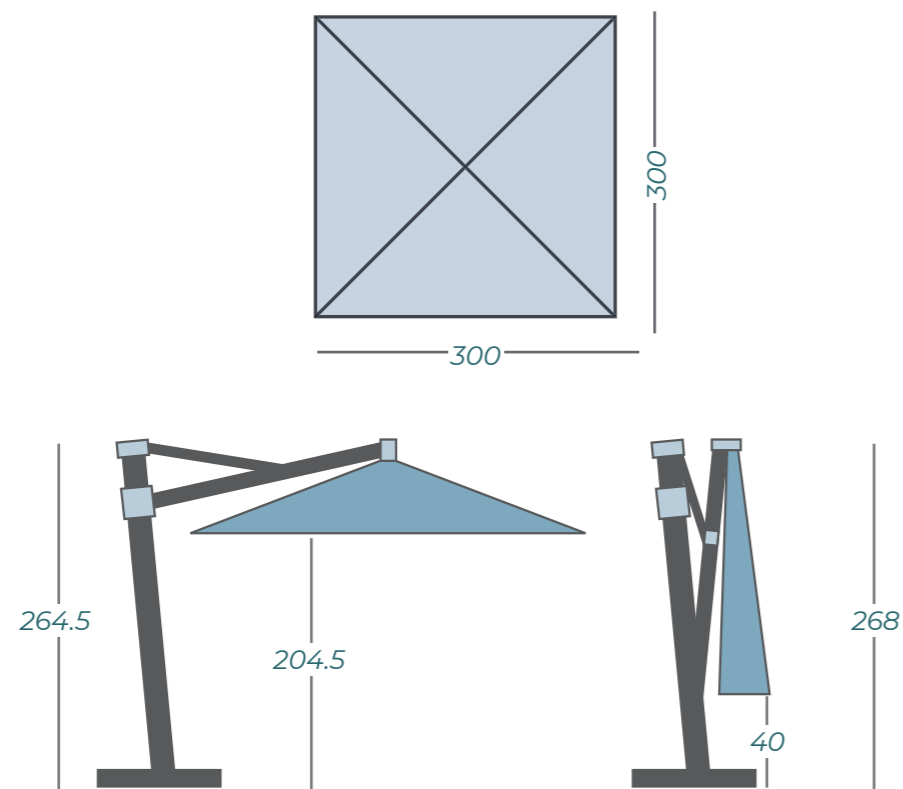

AFMETINGEN*