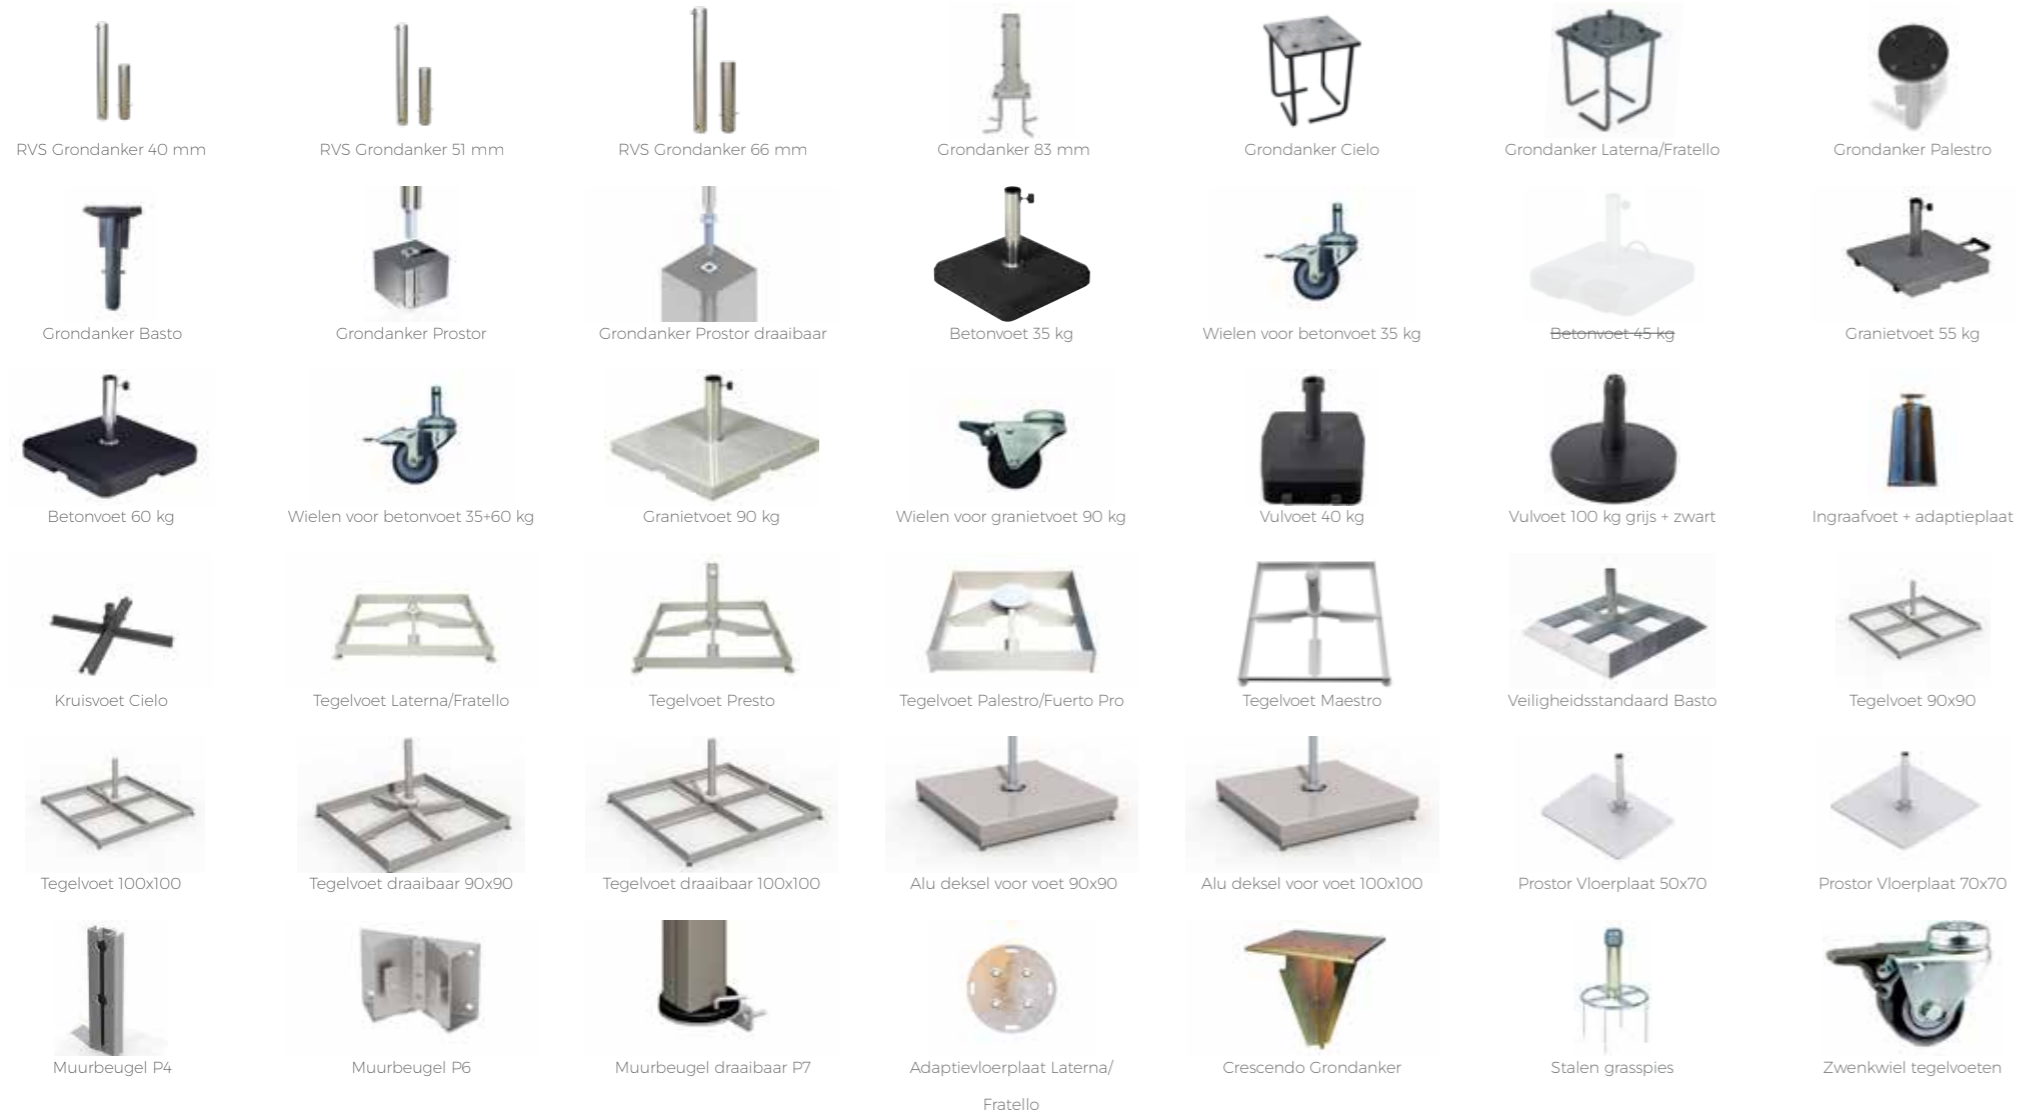

GRONDANKERS EN VOETEN

Elke parasol heeft een andere voet nodig. Vaak zijn er zelfs verschillende typen voeten geschikt voor een parasol. Hieronder vindt u een overzicht van de beschikbare accessoires per parasol. In de meeste gevallen heeft u tegels nodig van 40x40x4 cm welke u op elkaar kunt stapelen tot voldoende ballast.

	Sublimo	Vaticano	Teatro	Cielo	Laterna	Lasagna	Fuerto	Fratello	Patio	Palestro	Presto	Maestro	Basto	Faro	P4	P6	P7
RVS Grondanker 40 mm	X	X	X														
RVS Grondanker 51 mm						X			X								
RVS Grondanker 66 mm											X						
Grondanker 83 mm												X					
Grondanker Cielo				X													
Grondanker Laterna/Fratello					X			X									
Grondanker Palestro							X			X							
Grondanker Basto													X				
Grondanker Prostor																X	
Grondanker Prostor draaibaar																	X
Betonvoet 35 kg	X	X	X														
Wielen voor betonvoet 35 kg	X	X	X														
Betonvoet 45 kg	X	X	X														
Granietvoet 55 kg	X	X	X			X			X								
Betonvoet 60 kg						X			X								
Wielen voor betonvoet 60 kg						X			X								
Granietvoet 90 kg											X						
Wielen voor granietvoet 90 kg											X						
Vulvoet 40 kg	X		X														
Vulvoet 100 kg grijs + zwart						X			X								
Ingraafvoet				X	X			X									
Kruisvoet gratis bijgeleverd				X													
Tegelhoef Laterna/Fratello					X			X									
Tegelhoef Presto											X						
Tegelhoef Palestro							X			X							
Tegelhoef Maestro												X					
Zwenkwiel tegelhoef					X			X			X	X					
Veiligheidsstandaard Basto													X				
Tegelhoef 90x90																X	
Tegelhoef 100x100																X	
Tegelhoef draaibaar 90x90																	X
Tegelhoef draaibaar 100x100																	X
Alu deksel voor voet 90x90																X	X
Alu deksel voor voet 100x100																X	X
Vloerplaat 50x70																X	
Vloerplaat 70x70																X	
Muurbeugel P4															X		
Muurbeugel P6																X	
Muurbeugel draaibaar P7																	X
Adaptievloerplaat Laterna/Fratello																	
Crescendo Grondanker														X			
Stalen grasspies	X	X	X			X			X								
Zwenkwiel tegelhoef					X			X			X	X