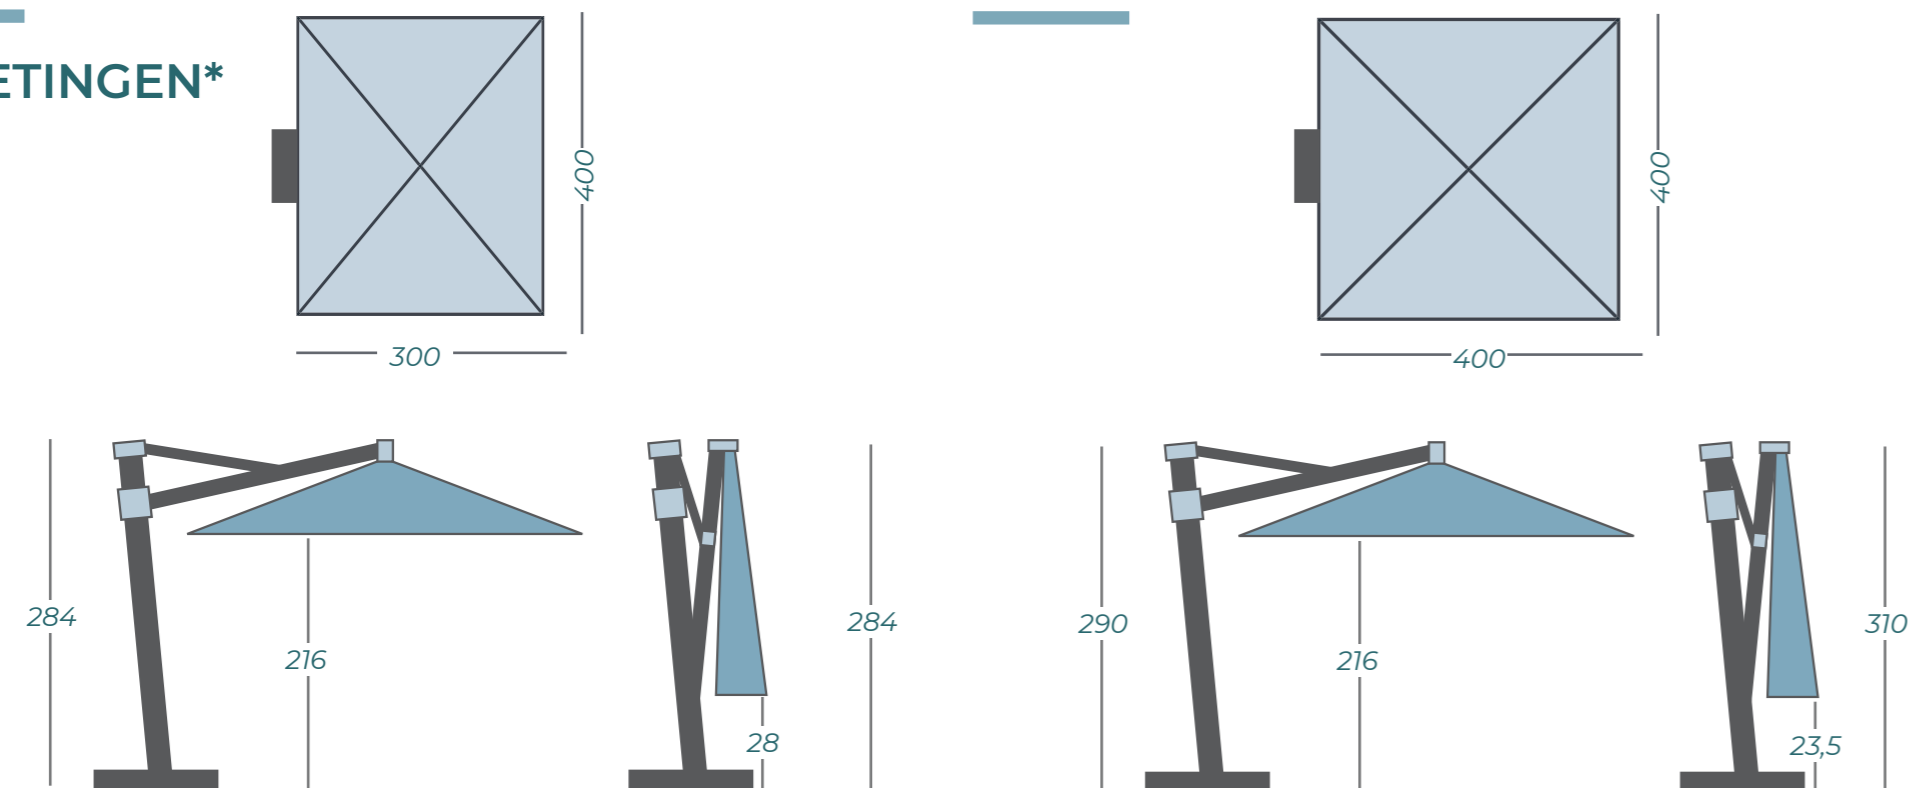

AFMETINGEN*