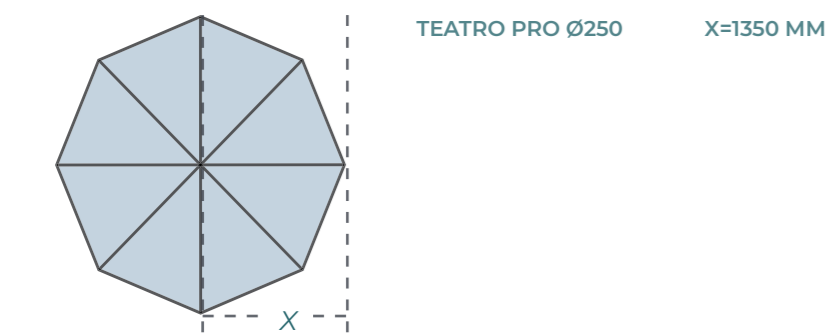

HANDIGE AFMETINGEN

Om het plaatsen van uw parasol wat eenvoudiger te maken, hebben wij hieronder alle afstanden van het midden van de mast, tot aan het begin en het einde van het doek vermeld. Blijft u twijfelen, neem dan gerust contact op met ons of een van onze dealers.