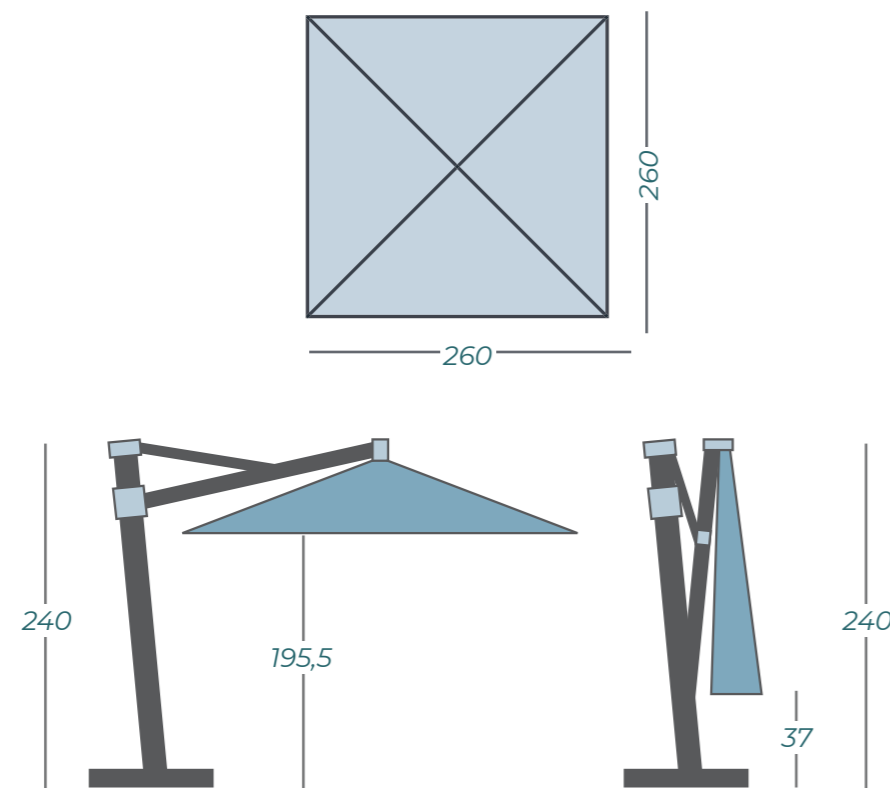

AFMETINGEN*