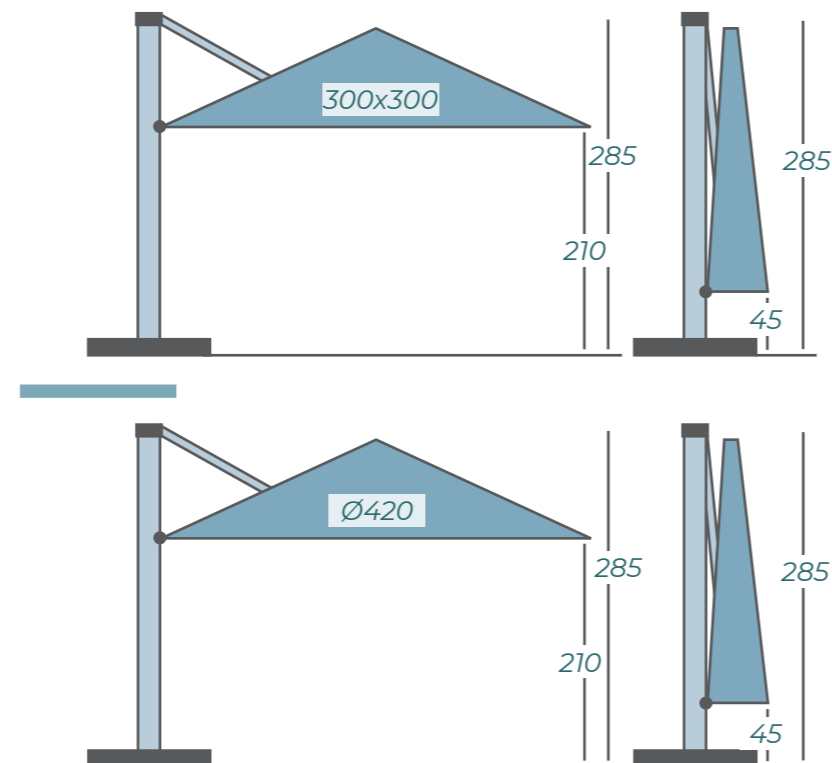

AFMETINGEN