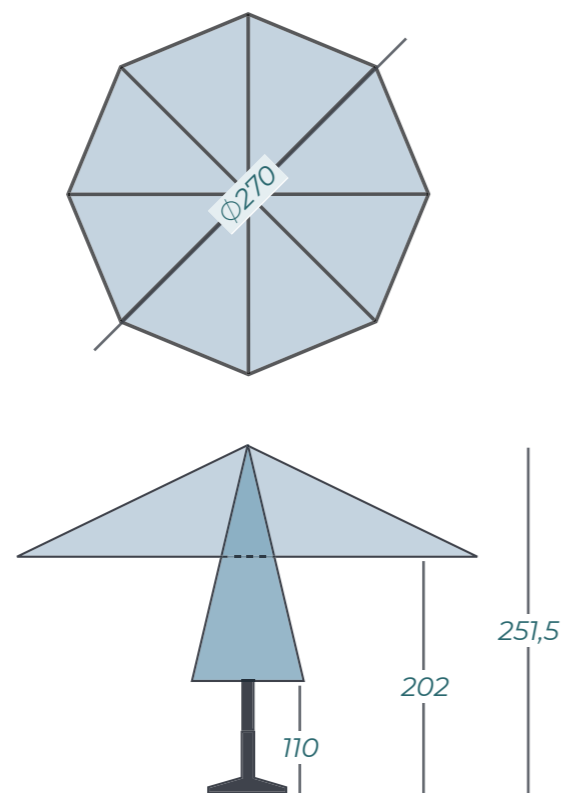

AFMETINGEN*