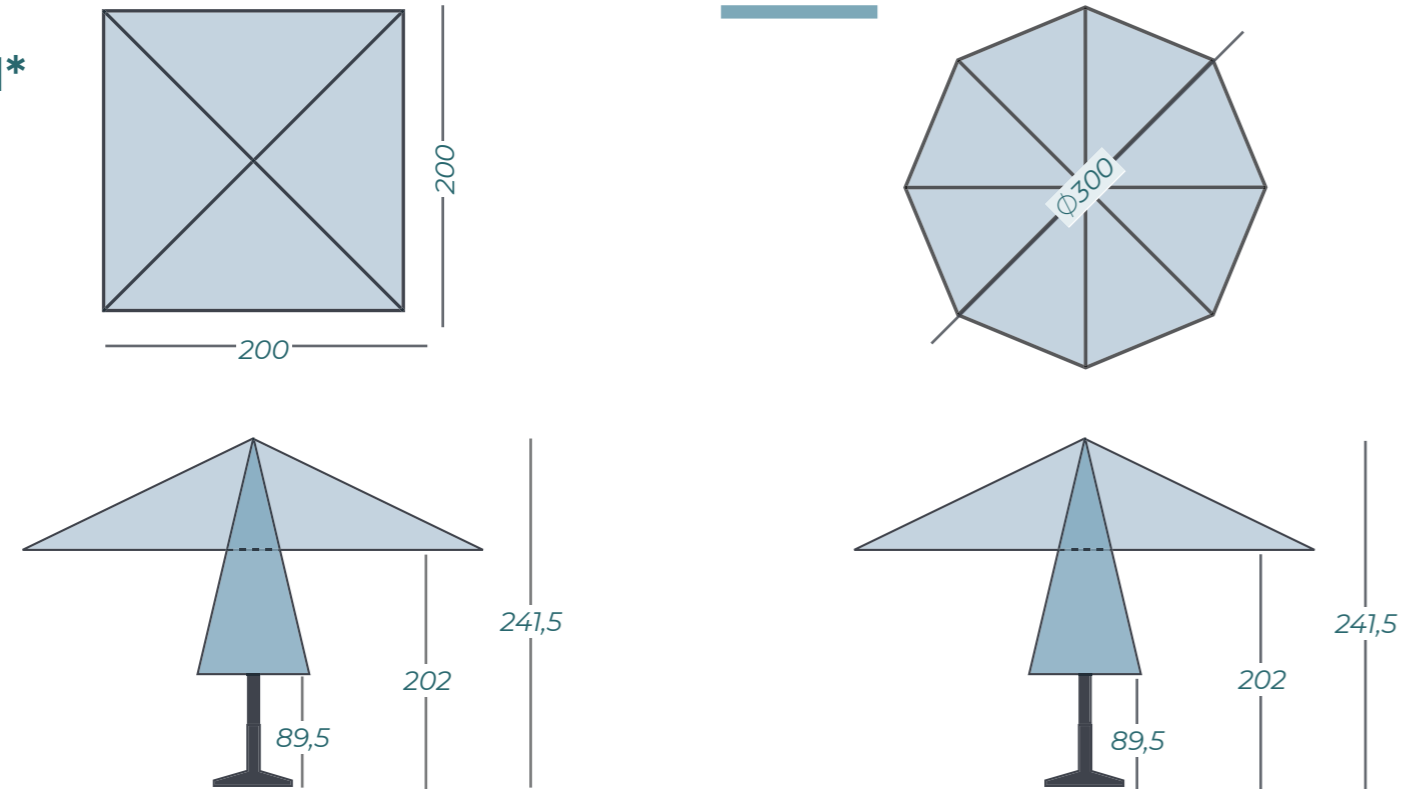

AFMETINGEN*