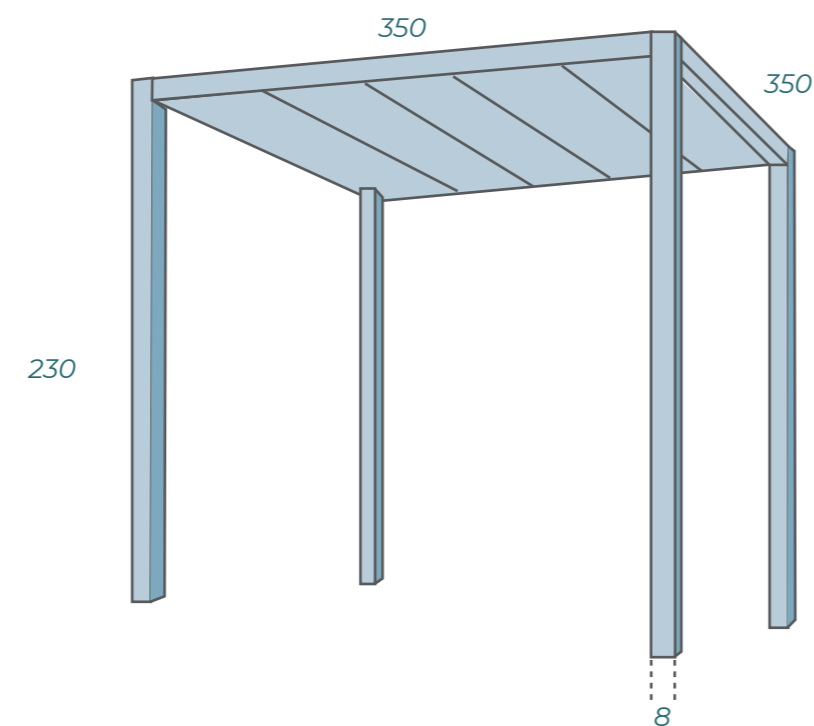

AFMETINGEN

1 LICHTE DOEKTINT

SPECIFICATIES & PRIJZEN

UIT VOORRAAD LEVERBAAR*

Artikelnummer	Omschrijving	Prijs in € excl. BTW	Prijs in € incl. BTW
pc.3535.01	Cabana Pro 350x350 cm wit	2250,00	2722,50
pc.3035.01	Cabana Pro 300x350 cm wit	2000,00	2420,00
pce.3500.01	Dakprofiel 350x350 cm wit	270,00	326,70
pce.3000.01	Dakprofiel 300x350 cm wit	250,00	302,50

1 HIPPE FRAMEKLEUR

*Zo lang de voorraad strekt