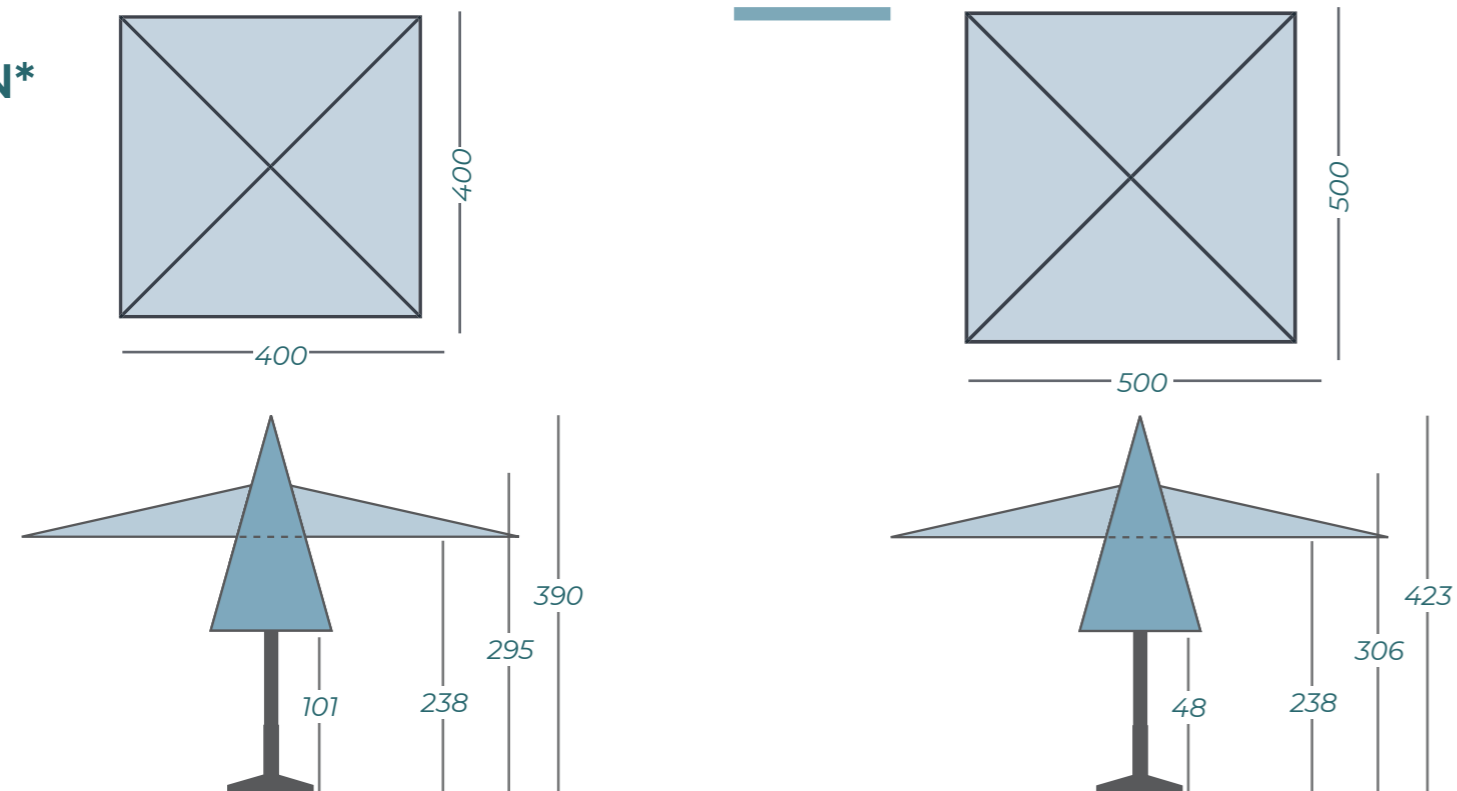

AFMETINGEN*