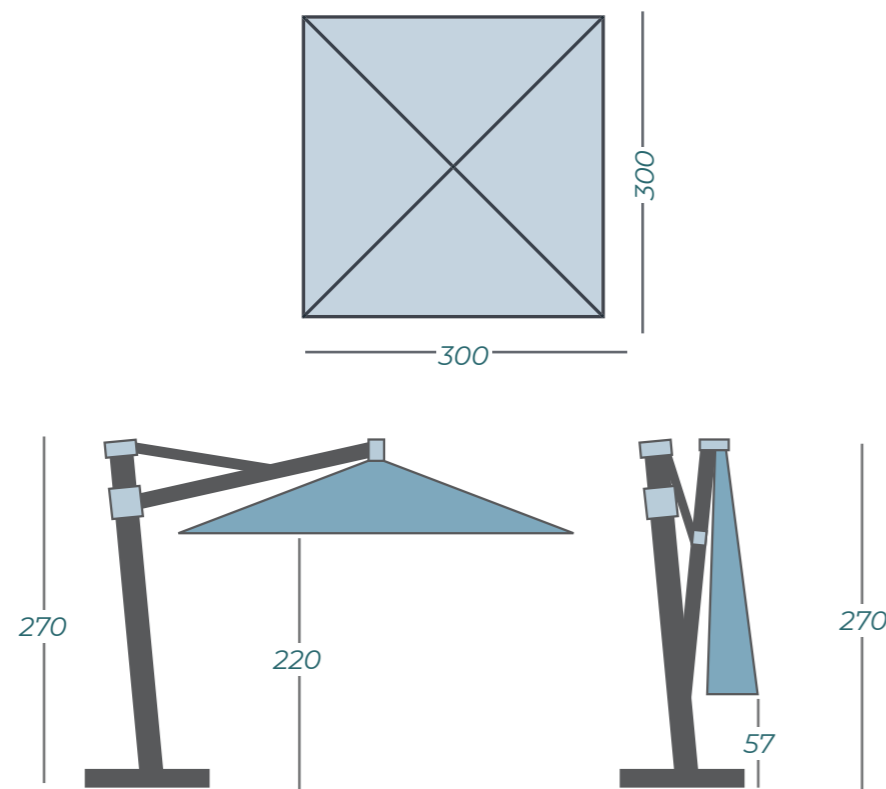

AFMETINGEN*

KEUZE UIT 5 DOEKTINTEN

PARELWIT
.42

PLATINUMGRIJS
.177

TAUPE
.144

NIEUW!

SPA
LIMITED
EDITION**
.128

ZWART
.150

* Deze afmetingen zijn gemeten zonder voet of grondanker

**Deze kleur wordt in beperkte oplage geproduceerd

SPECIFICATIES & PRIJZEN

UIT VOORRAAD LEVERBAAR*

Artikelnummer	Omschrijving	Prijs in € excl. BTW	Prijs in € incl. BTW	Specificaties
860.33.kleur	Solero Fuerto 300x300 cm parasol	1073,55	1299,00	Gratis beschermhoes ja
842.84.99	Tegelvoet Fuerto	268,60	325,00	Zweefparasol ja
542.85.99	Grondanker Fuerto	95,04	115,00	Middenmast nee
535.64.99	Zwenkwielen 4 stuks	81,00	98,00	Telescopische mast nee
535.24.54	Accento click-on lamp	gratis bij aanschaf	gratis bij aanschaf	Verlichting inbegrepen ja
		Afbeeldingen van voeten en ankers vindt u op pagina's 96-97		Kleurvast waterdicht doek ja
		Verlichting en verwarming vindt u op pagina's 82-87		Mast in 2 delen nee
				Kantelbaar nee
				Draaibaar nee
				Zijwaarts kantelbaar nee
				Volant (geen meerprijs) nee
				Bediening push & pull
				Gewicht doek per m² 300 gram
				Geïntegreerde baleinveren ja
				Aantal baleinen 8
				Sluit boven de tafel ja
				Mastdiameter ong. 110mm

EEN VERNIEUWDE FRAMEKLEUR

ZILVERGRIJS

*Zo lang de voorraad strekt