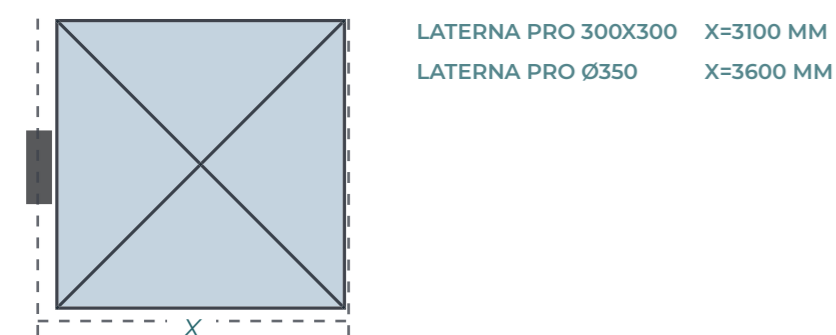

HANDIGE AFMETINGEN

Om het plaatsen van uw parasol wat eenvoudiger te maken, hebben wij hieronder alle afstanden van het midden van de mast, tot aan het begin en het einde van het doek vermeld. Blijft u twijfelen, neem dan gerust contact op met ons of een van onze dealers.