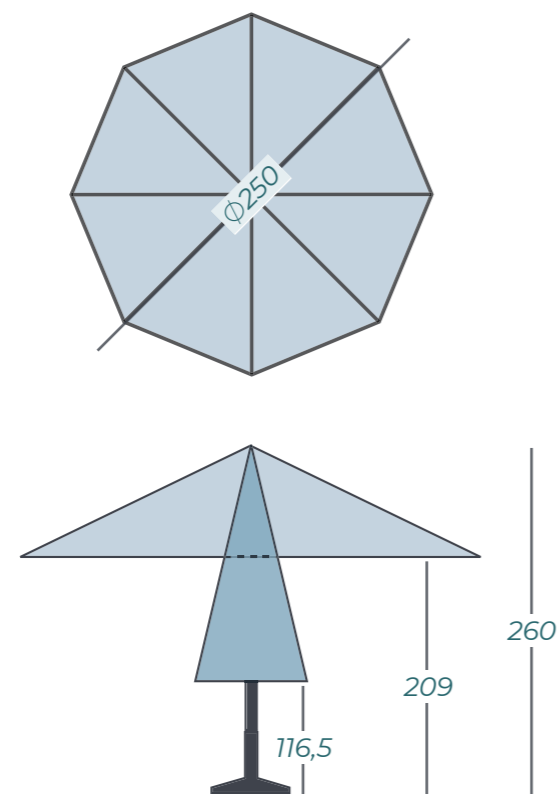

AFMETINGEN*

KEUZE UIT 4 DOEKTINTEN

PARELWIT
.42

TAUPE
.144

ROOD
.123

ZWART
.150

* Deze afmetingen zijn gemeten zonder voet of grondanker

SPECIFICATIES & PRIJZEN

UIT VOORRAAD LEVERBAAR*

Artikelnummer	Omschrijving	Prijs in € excl. BTW	Prijs in € incl. BTW	Specificaties
828.25.kleurcode	Vaticano ϕ 250 cm	164.46	199.00	Gratis beschermhoes ja
527.35.55	Grondanker Vaticano RVS	63.64	77.00	Zweefparasol nee
535.30.35	Betonvoet 35 kg	81.82	99.00	Middenmast ja
535.31.60	4x wielen voor betonvoet 35 kg	41.28	49.95	Telescopische mast ja
535.30.45	Betonvoet 45 kg	111.57	135.00	Verlichting inbegrepen nee
535.55.00	Granieten voet 55 kg	165.25	199.95	Kleurvast waterdicht doek ja
535.30.10	Stalen grasspies	65.29	79.00	Mast in 2 delen ja
535.24.54	Accento click-on lamp	74.34	89.95	Kantelbaar ja
Afbeeldingen van voeten en ankers vindt u op pagina's 96-97				Draaibaar nee
Verlichting en verwarming vindt u op pagina's 82-87				Zijwaarts kantelbaar nee
				Volant (geen meerprijs) nee
				Bediening lierwerk
				Gewicht doek per m² 210 gram
				Geïntegreerde baleinveren nee
				Aantal baleinen 24
				Sluit boven de tafel ja
				Mastdiameter 38.5 mm

EEN VERNIEUWDE FRAMEKLEUR

ZILVERGRIJS

*Zo lang de voorraad strekt