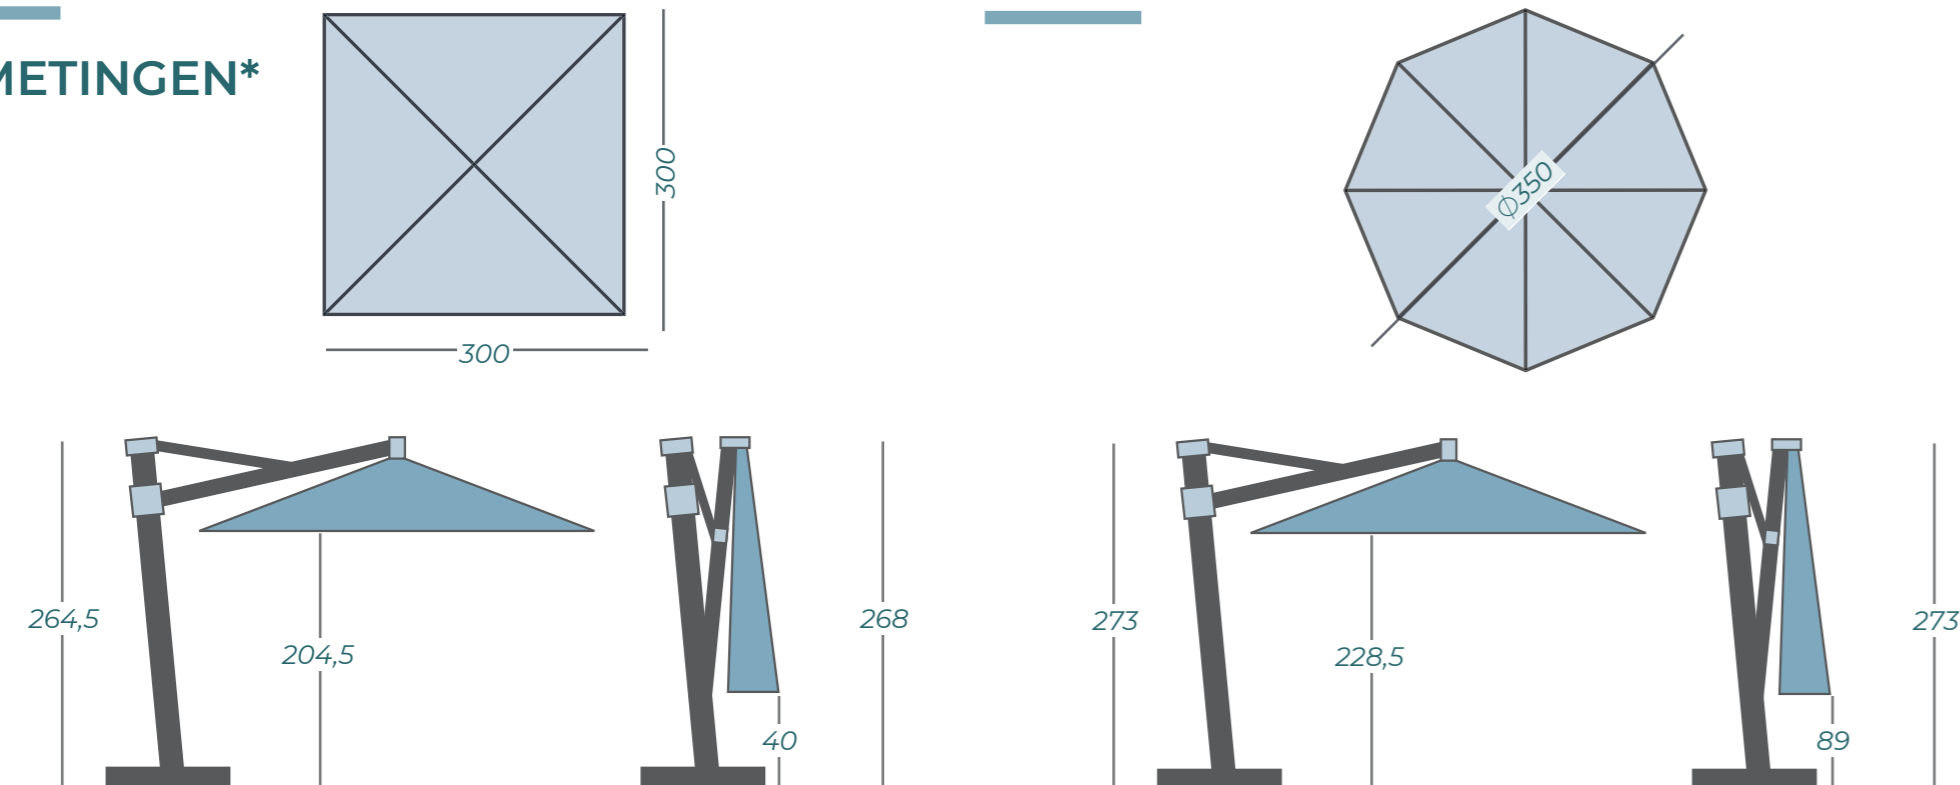

AFMETINGEN*