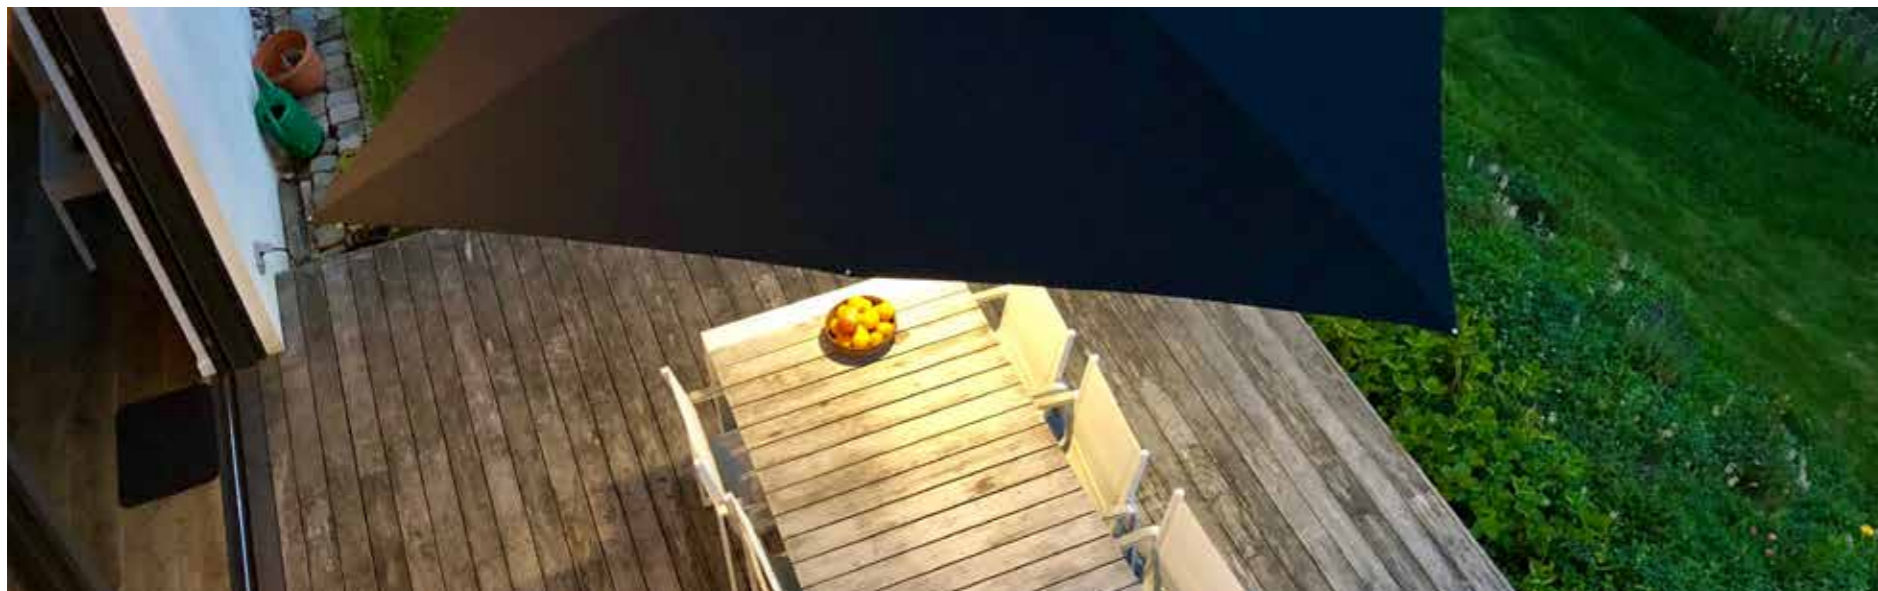

VERWARMING & VERLICHTING

Het is een mooie dag geweest, de zon gaat langzaam onder en het begint af te koelen. Met behulp van verwarming en verlichting kunnen we de zon nog even terug laten keren op het terras of in uw achtertuin.

Onze terrasstralers zijn perfect in te zetten in het horecasegment maar ze zijn ook verkrijgbaar voor thuis. Ze creëren een aangename atmosfeer en zijn leverbaar in verschillende kleuren. Het design is niet overheersend maar oogt stijlvol.