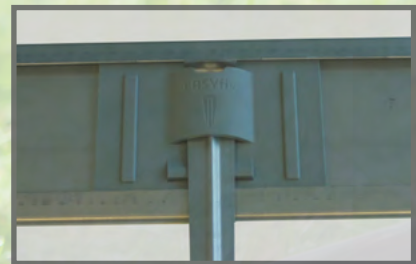

ECCOProducts

EASYFIX BROCHURE

www.eccoproducts.eu

· BORDERS ·

Snel en eenvoudig te plaatsen afboording
in kwalitatief galva of cortenstaal

**Nooit eerder
zo eenvoudig**

Maak kennis met de **slimme
opvolger** van de BASIC borders

INFO

- + Snel en eenvoudig te plaatsen door middel van een hamer
- + Willekeurig te plaatsen verankering naargelang uw tracé
- + Lange levensduur
- + Zowel rechte lijnen, hoeken van 90° als glooiende vormen mogelijk
- + Omgebogen rand van de ankers en de borders zorgen voor optimale veiligheid in het gebruik, zonder scherpe randen
- + Lange verankeringspennen met hoge slagvastheid
- + Beperkte zichtbaarheid van bevestigingsmateriaal na plaatsing

1

Easyfix border

Zowel te gebruiken in rechte lijnen
als in glooiende vormen

2

Easyfix Pocket

De verschuifbare pockets zijn
willekeurig te plaatsen

3

Easyfix Anchor

Solide verankering door de lange
pennen met hoge slagvastheid

Voor stijlvolle en meer esthetische afboordingen op aanvraag ook verkrijgbaar in zwarte poederlak

Afmetingen

Easyfix 100 Galva: 240 x 0,10 x 10 cm