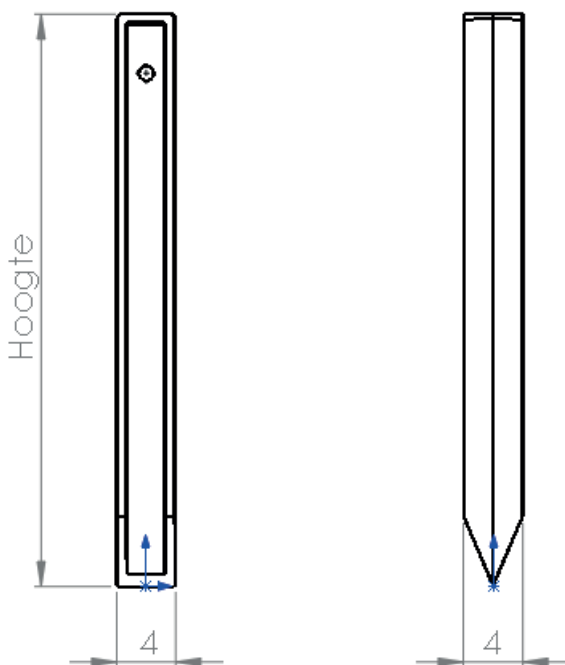

Ecopic H-PROFIEL

Productomschrijving

Ecopic® paaltjes worden gebruikt voor de bevestiging van Ecolat® afboordingslat. Door hun H-profiel zijn ze makkelijk hanteerbaar en verzekeren een hoge stabiliteit. Ze vormen samen met Ecolat® de perfecte oplossing voor allerlei toepassingen in de tuin.

Materiaal Polyolefine – vervaardigd uit gerecycled huishoudelijk kunststofafval
 Basiskleur Grijs
 Opmerking De afwijking op de maatvoering kan 3% bedragen
 Downloads Technische fiche ECO-oh! gerecyclede kunststof

Toepassingen In combinatie met Ecolat : voor afboording van gazon, tuinpad, border, moestuin, vijverrand en andere tuintoepassingen

Referenties en afmetingen

Art. n°	Art. omschrijving	Hoogte	Gewicht Kg.	Tot. aantal stuks per pallet
H4038	Ecopic H-profiel (per 10)	38 cm	0,26	1500
H4038BRP	Ecopic H-profiel (los) -bruin	38 cm	0,26	960
H4038P	Ecopic H-profiel (los)	38 cm	0,26	960
H4058	Ecopic H-profiel (per 10)	58 cm	0,42	900
H4058P	Ecopic H-profiel (los)	58 cm	0,42	560
H4076	Ecopic H-profiel (per 10)	76 cm	0,60	800
H4076P	Ecopic H-profiel (los)	76 cm	0,60	320