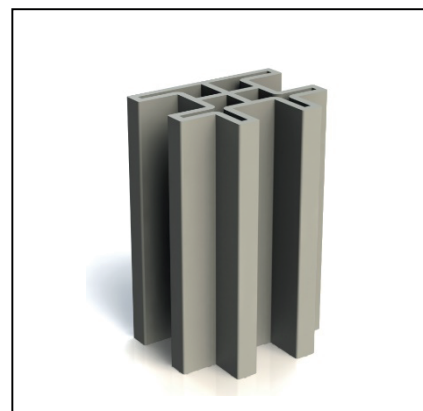

### Productomschrijving

De Ecoplanc connect wordt gebruikt in combinatie met de Ecoplanc profielen, vooral voor de constructie van groentebedden, kruidentuin, compostbak, zandbak,... Ook voor beschoeiing.

Materiaal	Polyolefine – vervaardigd uit gerecycled huishoudelijk afval
Basiskleur	Grijs
Gebruik	Het profiel kan bewerkt worden zoals hout: boren, frezen, zagen (bij laag toerental om smelten te vermijden), bij nagelen steeds voorboren
Opmerking	De afwijking op de maatvoering kan 3% bedragen
Downloads	Technische fiche eigenschappen ECO-oh! gerecyclede kunststof

### Referenties en afmetingen

Art. n°	Art. omschrijving	Afmetingen H x D x L	Gewicht Kg.	Tot. aantal stuks per pallet	Type pallet
700250	Ecoplanc connect	11,5cm x 15cm x 22cm	1,21	300	A
700251	Ecoplanc connect	11,5cm x 15cm x 44cm	2,42	140	B
700255	Ecoplanc connect	11,5cm x 15cm x 100cm	5,50	80	B