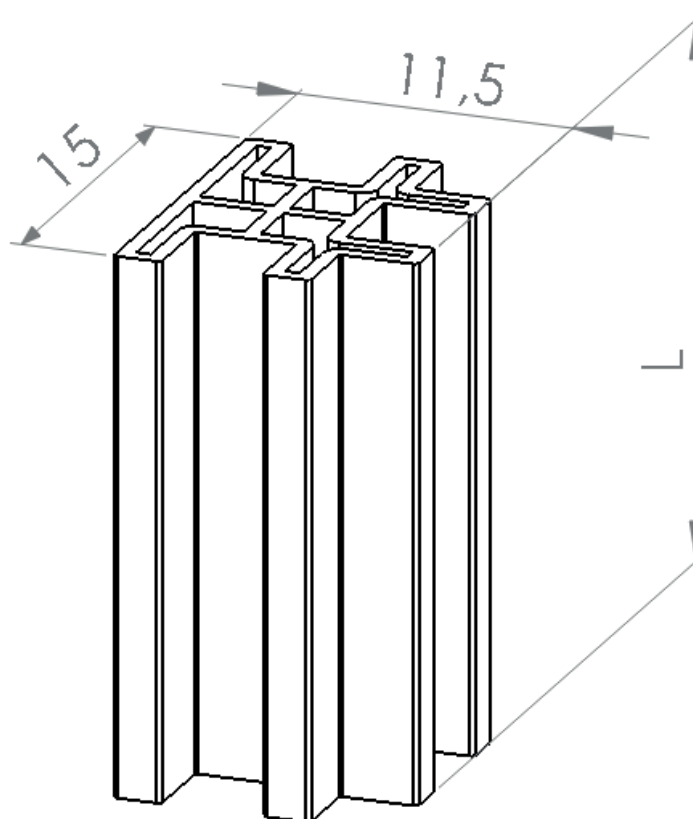

### Productomschrijving

De Ecoplanc connect wordt gebruikt in combinatie met de Ecoplanc profielen, vooral voor de constructie van groentebedden, kruidentuin, compostbak, zandbak,... Ook voor beschoeiing.

Materiaal	Polyolefine – vervaardigd uit gerecycled huishoudelijk afval
Basiskleur	Grijs
Gebruik	Het profiel kan bewerkt worden zoals hout: boren, frezen, zagen (bij laag toerental om smelten te vermijden), bij nagelen steeds voorboren
Opmerking	De afwijking op de maatvoering kan 3% bedragen
Downloads	Technische fiche eigenschappen ECO-oh! gerecyclede kunststof

### Referenties en afmetingen

Art. n°	Art. omschrijving	Afmetingen H x D x L	Gewicht Kg.	Tot. aantal stuks per pallet	Type pallet
700250	Ecoplanc connect	11,5cm x 15cm x 22cm	1,21	300	A
700251	Ecoplanc connect	11,5cm x 15cm x 44cm	2,42	140	B
700255	Ecoplanc connect	11,5cm x 15cm x 100cm	5,50	80	B