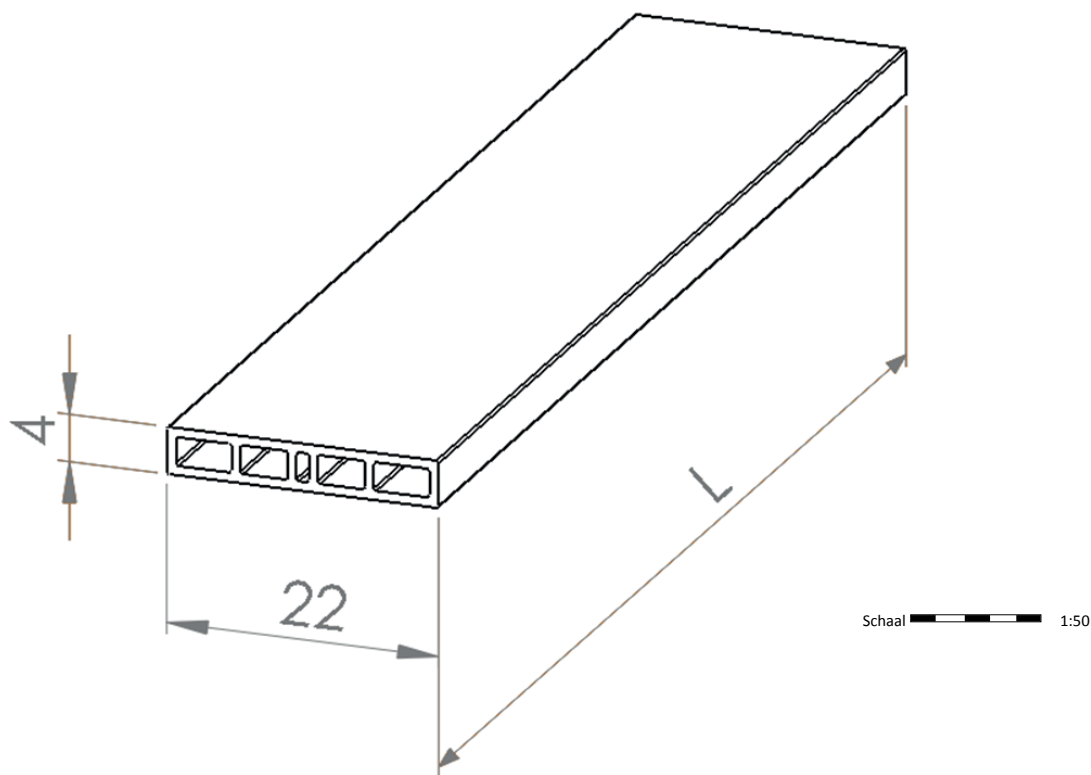

### Productomschrijving

Deze stevige profielen hebben een holle structuur en zijn bijgevolg licht en makkelijk in gebruik en transport. Ze zijn geschikt voor de randafwerking van een gazon, tuinborder of pad, de constructie van groentebedden, van een kruidentuin, compostbak, zandbak, ...

Materiaal	Polyolefine – vervaardigd uit gerecyclede huishoudelijk kunststof afval
Basiskleur	Grijs
Gebruik	Het plaatmateriaal kan bewerkt worden zoals hout: boren, frezen, zagen (bij laag toerental om smelten te vermijden), bij nagelen steeds voorboren
Opmerking	De afwijking op de maatvoering kan 3% bedragen
Downloads	Technische fiche eigenschappen ECO-oh! gerecyclede kunststof

### Referenties en afmetingen

Art. n°	Art. description	Afmetingen H x D x L	Weight in Kg.	Total Items per pallet	Pallet type
EP1.2	Ecoplanc	22cm x 4cm x 120cm	4,40	100	100x120cm
EP2.0	Ecoplanc	22cm x 4cm x 200cm	7,40	100	100x120cm