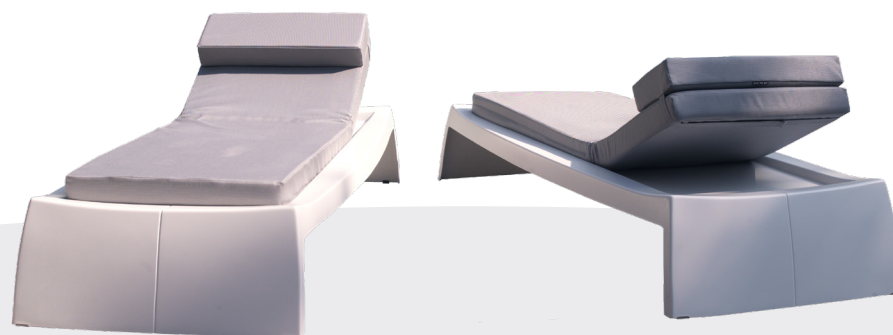

Sunlounger Original 1/SL020: 229 x 89 x 39 cm (LxBxH)

> Matras Sunbrella/KSL020: 190 x 70 x 8 cm

Incl. hoofdkussen: 70 x 40 cm

Niet verstelbaar