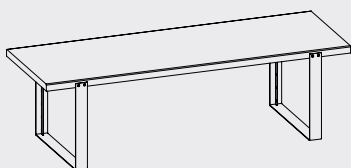

Table Borra A/TBA300: 300 x 100 x 75 cm

Table Borra A/TBA260: 260 x 100 x 75 cm

Max. hoogte armleuning i.v.m. tafelblad: 65 cm

Bench Base/TBC105: 105 x 40 x 43 cm (LxBxH)

Bench Base/TBC45: 45 x 40 x 43 cm

BY HUGO VAN HOOFF

Tafelblad en bench: Aluminium
Aluminium in bijna alle RAL kleuren (RAL9016 als standaard)

ALUMINIUM

Table Placa/TP300: 300 x 90 x 76 cm (LxBxH)

Table Placa/TP260: 260 x 90 x 76 cm

Max. hoogte armleuning i.v.m. tafelblad: 70 cm

Bench Base/TBC105: 105 x 40 x 43 cm (LxBxH)

Bench Base/TBC45: 45 x 40 x 43 cm

> Cushion Sunbrella/KTCB105: 105 x 40 x 5 cm

> Cushion Sunbrella/KTCB45: 45 x 40 x 5 cm

Chair Sera/TOSS016: 49 x 53,5 x 79,5 cm (LxBxH)

Verkrijgbaar in vier verschillende kleuren

Makkelijk stapelbaar

BASE

BY HUGO VAN HOOFF

Tafelblad en bench: Aluminium
Aluminium in bijna alle RAL kleuren (RALg016 als standaard)

ALUMINIUM

Table Base/TBB400: 400 x 100 x 75 cm (LxBxH)