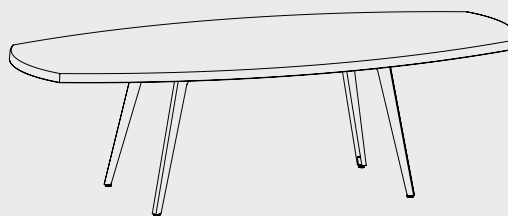

9016

7035

7006

7016

7021

9005

ROLLO

Table Rollo/ROL1400: 140 x 77 cm (DxH)
Verkrijgbaar in zes RAL kleuren
Max. hoogte armleuning i.v.m. tafelblad: 72 cm

Table Rollo/ROL1600: 160 x 77 cm (DxH)
Verkrijgbaar in zes RAL kleuren
Max. hoogte armleuning i.v.m. tafelblad: 72 cm

ROLLO TAFEL COLLECTIE

Tafelblad: Polyester

Tafelpoten: Staal gecoat

Verkrijgbaar in zes RAL kleuren (RALg016 als standaard)

9016

7035

7006

7016

7021

9005

ROLLO

Table Rollo/ROLXL oval: 260 x 100 x 77 cm (LxBxH)

Verkrijgbaar in zes RAL kleuren

Max. hoogte armleuning i.v.m. tafelblad: 72 cm

ORIGINAL COLLECTIE - LOUNGE

Verkrijgbaar met Teakhouten of Roestvrij stalen armleuningen
Polyester in zes RAL kleuren (RAL9016 als standaard)