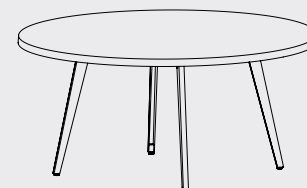

ALUMINUM

Storage Box/STB200: 200 x 95 x 75 cm (LxBxH)

Storage Box/STB160: 158 x 58 x 45 cm

Storage Box/STB120: 118 x 58 x 45 cm

ROLLO TAFEL COLLECTIE

Tafelblad: Polyester

Tafelpoten: Staal gecoat

Verkrijgbaar in zes RAL kleuren (RALg016 als standaard)

9016

7035

7006

7016

7021

9005

ROLLO

Table Rollo/ROL1400: 140 x 77 cm (DxH)
Verkrijgbaar in zes RAL kleuren
Max. hoogte armleuning i.v.m. tafelblad: 72 cm

Table Rollo/ROL1600: 160 x 77 cm (DxH)
Verkrijgbaar in zes RAL kleuren
Max. hoogte armleuning i.v.m. tafelblad: 72 cm

ROLLO TAFEL COLLECTIE

Tafelblad: Polyester

Tafelpoten: Staal gecoat

Verkrijgbaar in zes RAL kleuren (RALg016 als standaard)

9016

7035

7006

7016

7021

9005

ROLLO

Table Rollo/ROLXL oval: 260 x 100 x 77 cm (LxBxH)