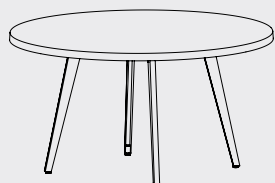

ALUMINUM

Storage Box/STB200: 200 x 95 x 75 cm (LxBxH)

Storage Box/STB160: 158 x 58 x 45 cm

Storage Box/STB120: 118 x 58 x 45 cm

ROLLO TAFEL COLLECTIE

Tafelblad: Polyester

Tafelpoten: Staal gecoat

Verkrijgbaar in zes RAL kleuren (RALg016 als standaard)

9016

7035

7006

7016

7021

9005

ROLLO

Table Rollo/ROL1400: 140 x 77 cm (DxH)
Verkrijgbaar in zes RAL kleuren
Max. hoogte armleuning i.v.m. tafelblad: 72 cm

Table Rollo/ROL1600: 160 x 77 cm (DxH)
Verkrijgbaar in zes RAL kleuren
Max. hoogte armleuning i.v.m. tafelblad: 72 cm

ROLLO TAFEL COLLECTIE

Tafelblad: Polyester

Tafelpoten: Staal gecoat

Verkrijgbaar in zes RAL kleuren (RALg016 als standaard)

9016

7035

7006

7016

7021

9005

ROLLO

Table Rollo/ROLXL oval: 260 x 100 x 77 cm (LxBxH)