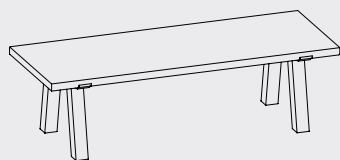

ALUMINIUM

Table Colla/TC400: 400 x 100 x 75 cm (LxBxH)

Table Colla/TC300: 300 x 100 x 75 cm

Table Colla/TC260: 260 x 100 x 75 cm

Max. hoogte armleuning i.v.m. tafelblad: 68 cm

Bench Base/TBC105: 105 x 40 x 43 cm (LxBxH)

Bench Base/TBC45: 45 x 40 x 43 cm

> Cushion Sunbrella/KTCB105: 105 x 40 x 5 cm

> Cushion Sunbrella/KTCB45: 45 x 40 x 5 cm

Chair Sera/TOSS016: 49 x 53,5 x 79,5 cm (LxBxH)

Verkrijgbaar in vier verschillende kleuren

Makkelijk stapelbaar

BORRA

BY HUGO VAN HOOFF

Tafelblad en bench: Aluminium

Borra W: Eikenhouten tafelpoten

Borra A: Aluminium tafelpoten

Aluminium in bijna alle RAL kleuren (RALg016 als standaard)

ALUMINIUM