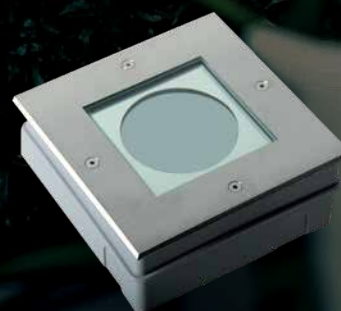

Pro spot vierkant, GX53

H: 10 B: 15

● 7338 RVS

Tuinontwerp: Jos Bouwhuis