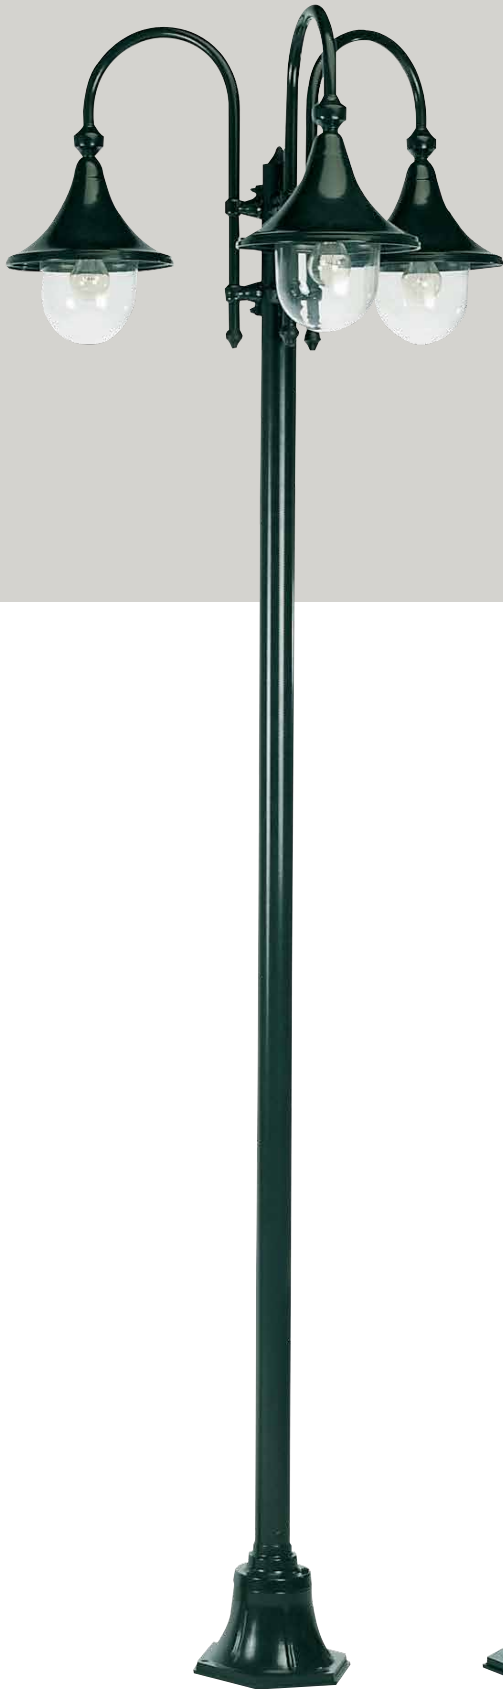

Ø 23,5 CM

Rimini 3-lichts

H: 240

- 5049 Groen
- 5049S4 Zwart