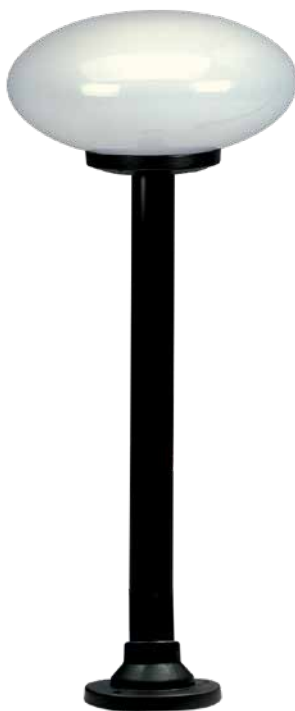

Ø 17 CM

Globe 50E, opaal
H: 70
● 7013 Zwart