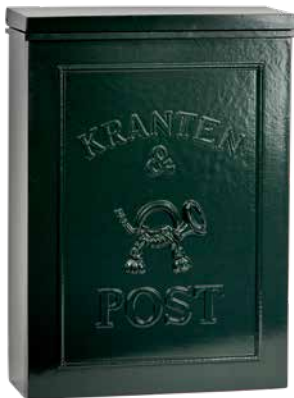

**Vlaggenstokhouder ovaal**

H: 25 B: 13 D: 12,5

- 5893 Groen
- 5893K4 Zwart
- 5893K7 Antraciet

**Vlaggenstokhouder royal**

H: 40 B: 22 D: 12

- 7255 Groen
- 7255K4 Zwart
- 7255K7 Antraciet

**B9D**  
H: 47 B: 33 D: 13