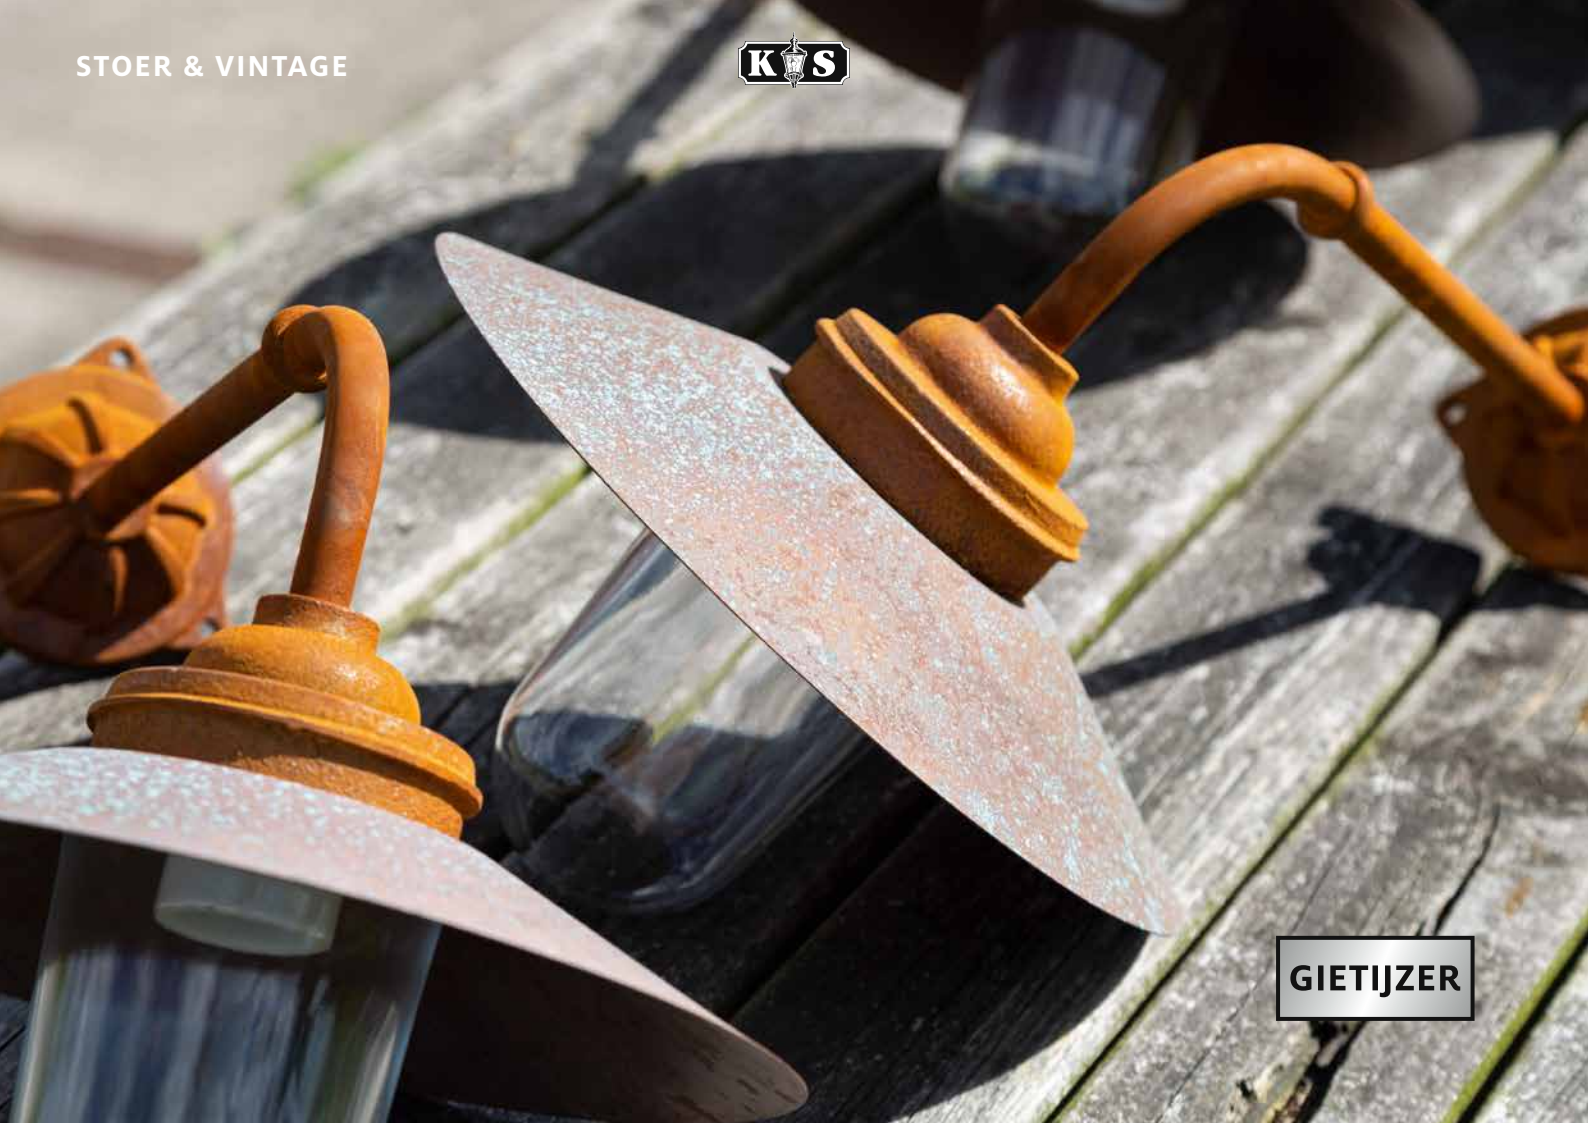

GIETIJZER

Provence

H: 36 B: 30 D: 50

- 7583 Roest/Koper
- 7585 Zwart

Ardennes

H: 36 B: 30 D: 60

- 7588 Roest/Koper
- 7587 Zwart

Rhone

H: 38 B: 30 D: 40

- 7591 Roest/Koper
- 7590 Zwart