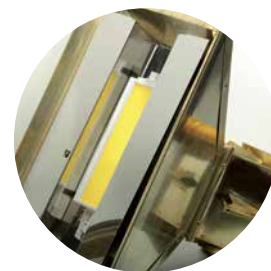

Scharnierdeksel