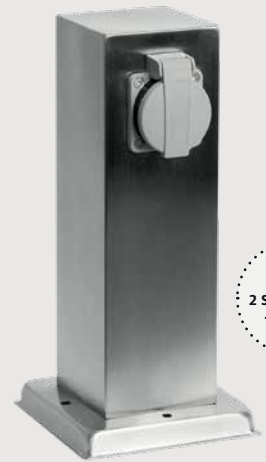

**Radius display**

H: 57 B: 10 D: 11

● 6853 Zwart

Ook geschikt voor  
gevelbelichting

MET  
2 STOPCON-  
TACTEN

MET  
2 STOPCON-  
TACTEN

**Tuinstopcontact**

H: 30 B: 13 D: 13