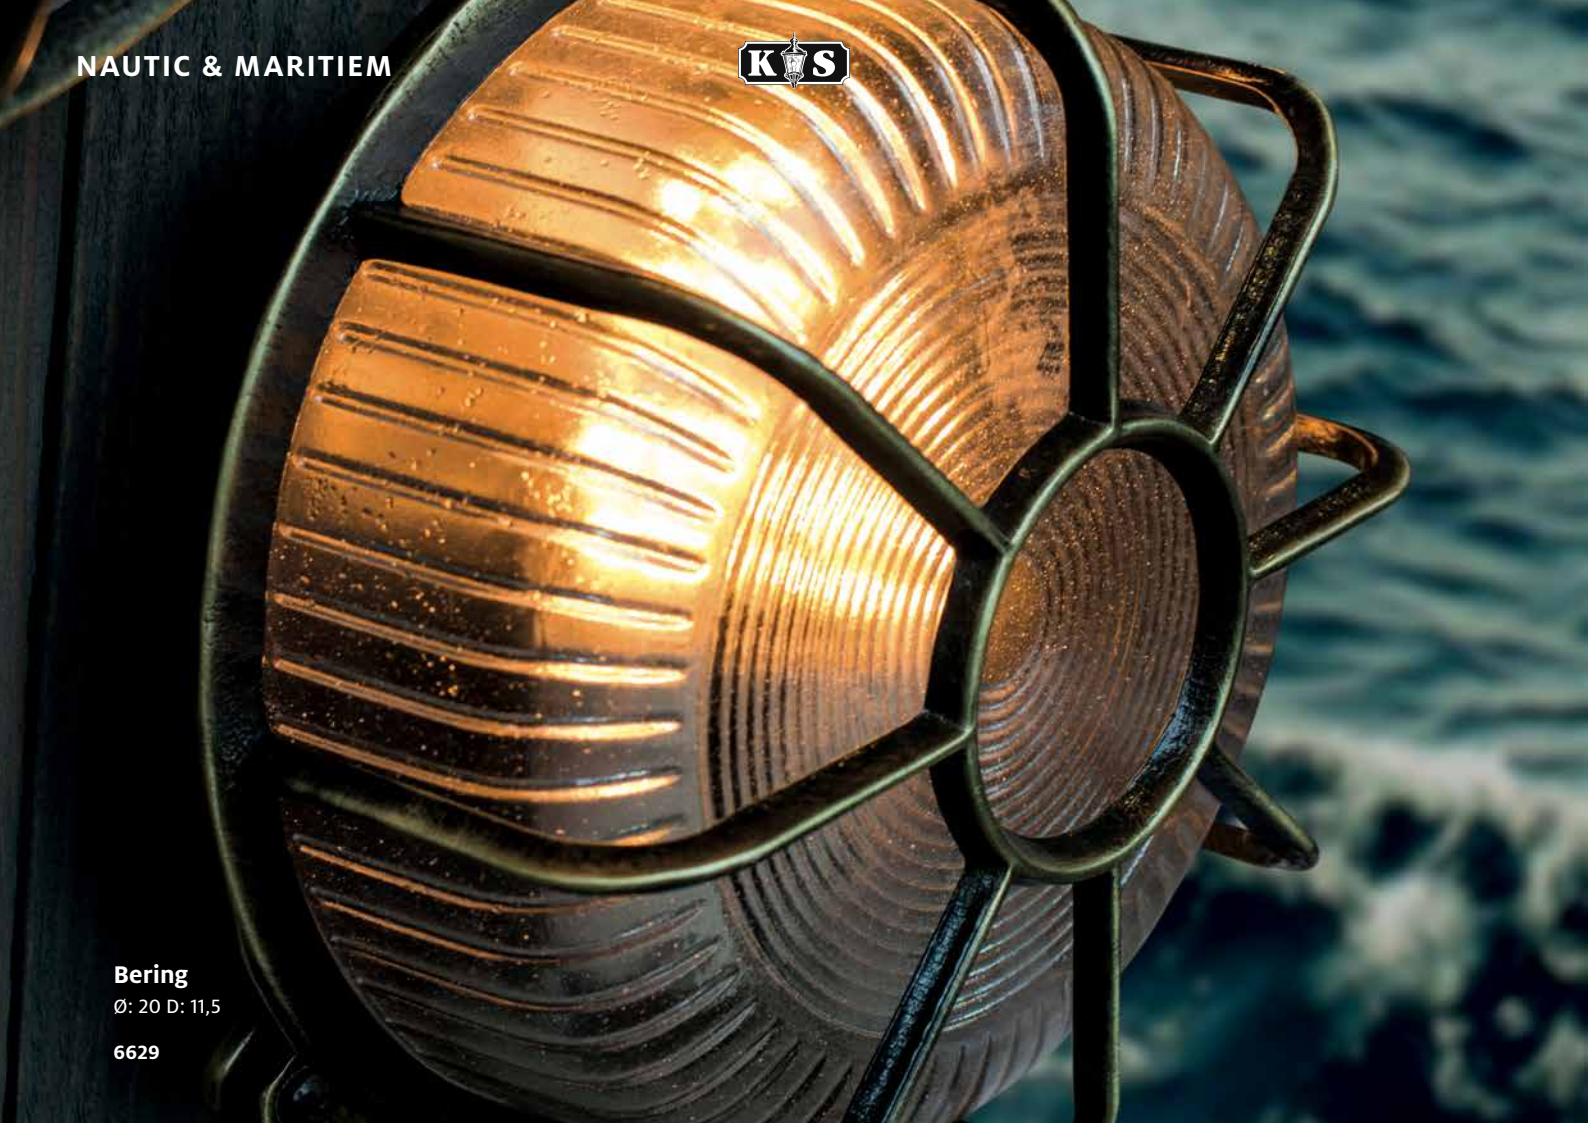

Bering
Ø: 20 D: 11,5
6629

Scheepslampen

**BRONS
KOPER**

Genuine craftsmanship