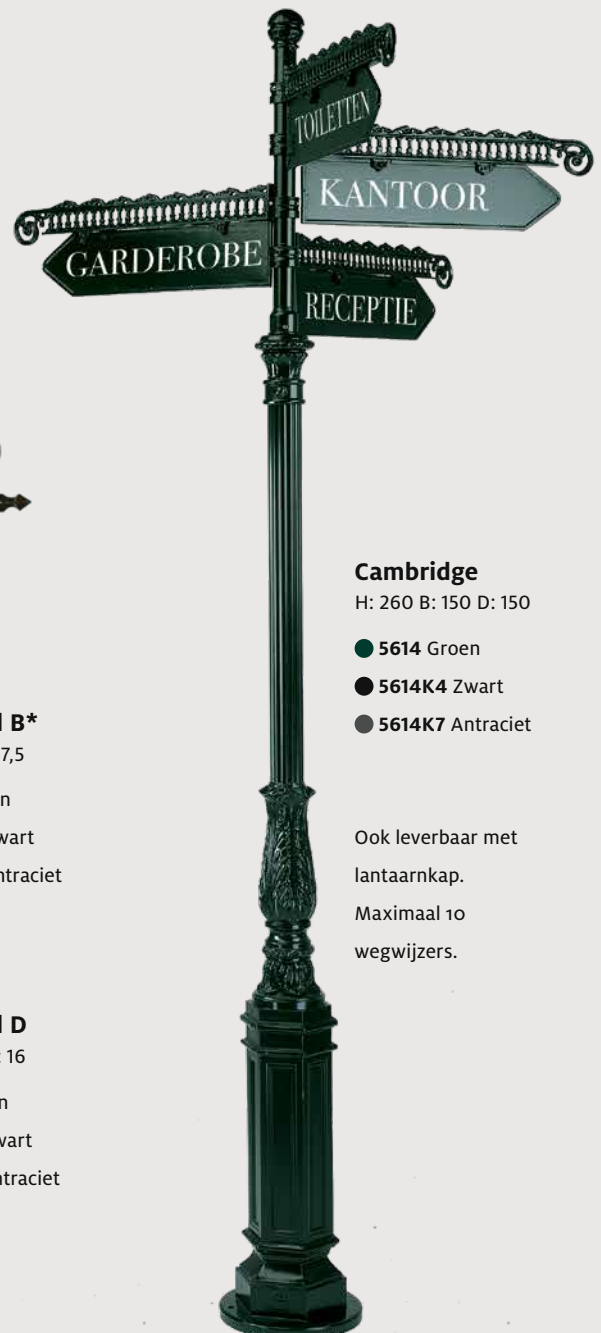

Naambord D

H: 21,5 B: 7 D: 16

- 5622 Groen
- 5622K4 Zwart
- 5622K7 Antraciet

* Naambord B is afgebeeld.

Cambridge

H: 260 B: 150 D: 150

- 5614 Groen
- 5614K4 Zwart
- 5614K7 Antraciet

Ook leverbaar met
lantaarnkap.
Maximaal 10
wegwijzers.

Ø 30 CM