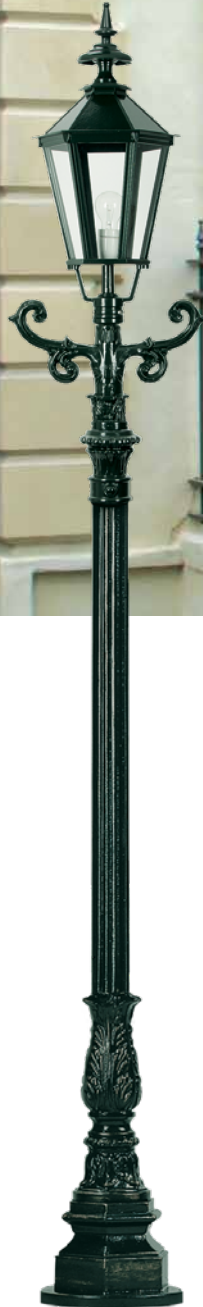

Ø 23 CM

Siegburg

H: 241

- 0909 Groen
- 0909K4 Zwart
- 0909K7 Antraciet