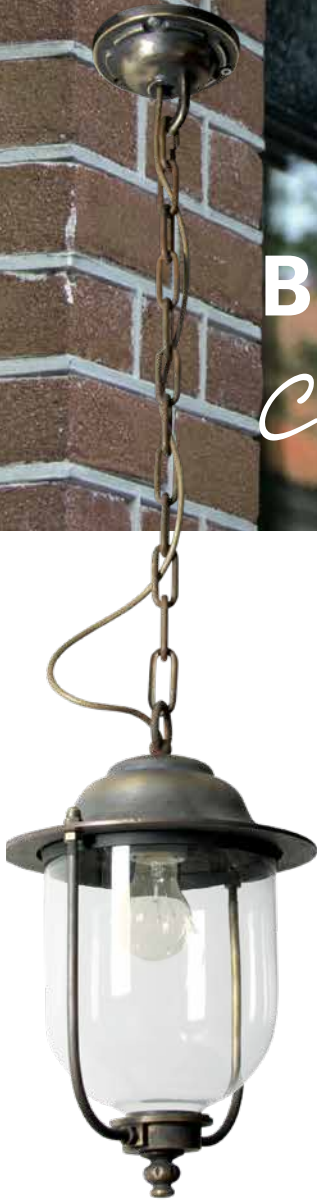

# Brons koper

*Chique authentique*

**Lindau aan ketting L**  
H: 30 (incl. ketting: 130) Ø: 25

● 1422 Brons

**Lindau aan ketting XL**  
H: 45 (incl. ketting: 145) Ø: 32

● 1421 Brons

**Lindau hang L**  
H: 40 B: 25 D: 44