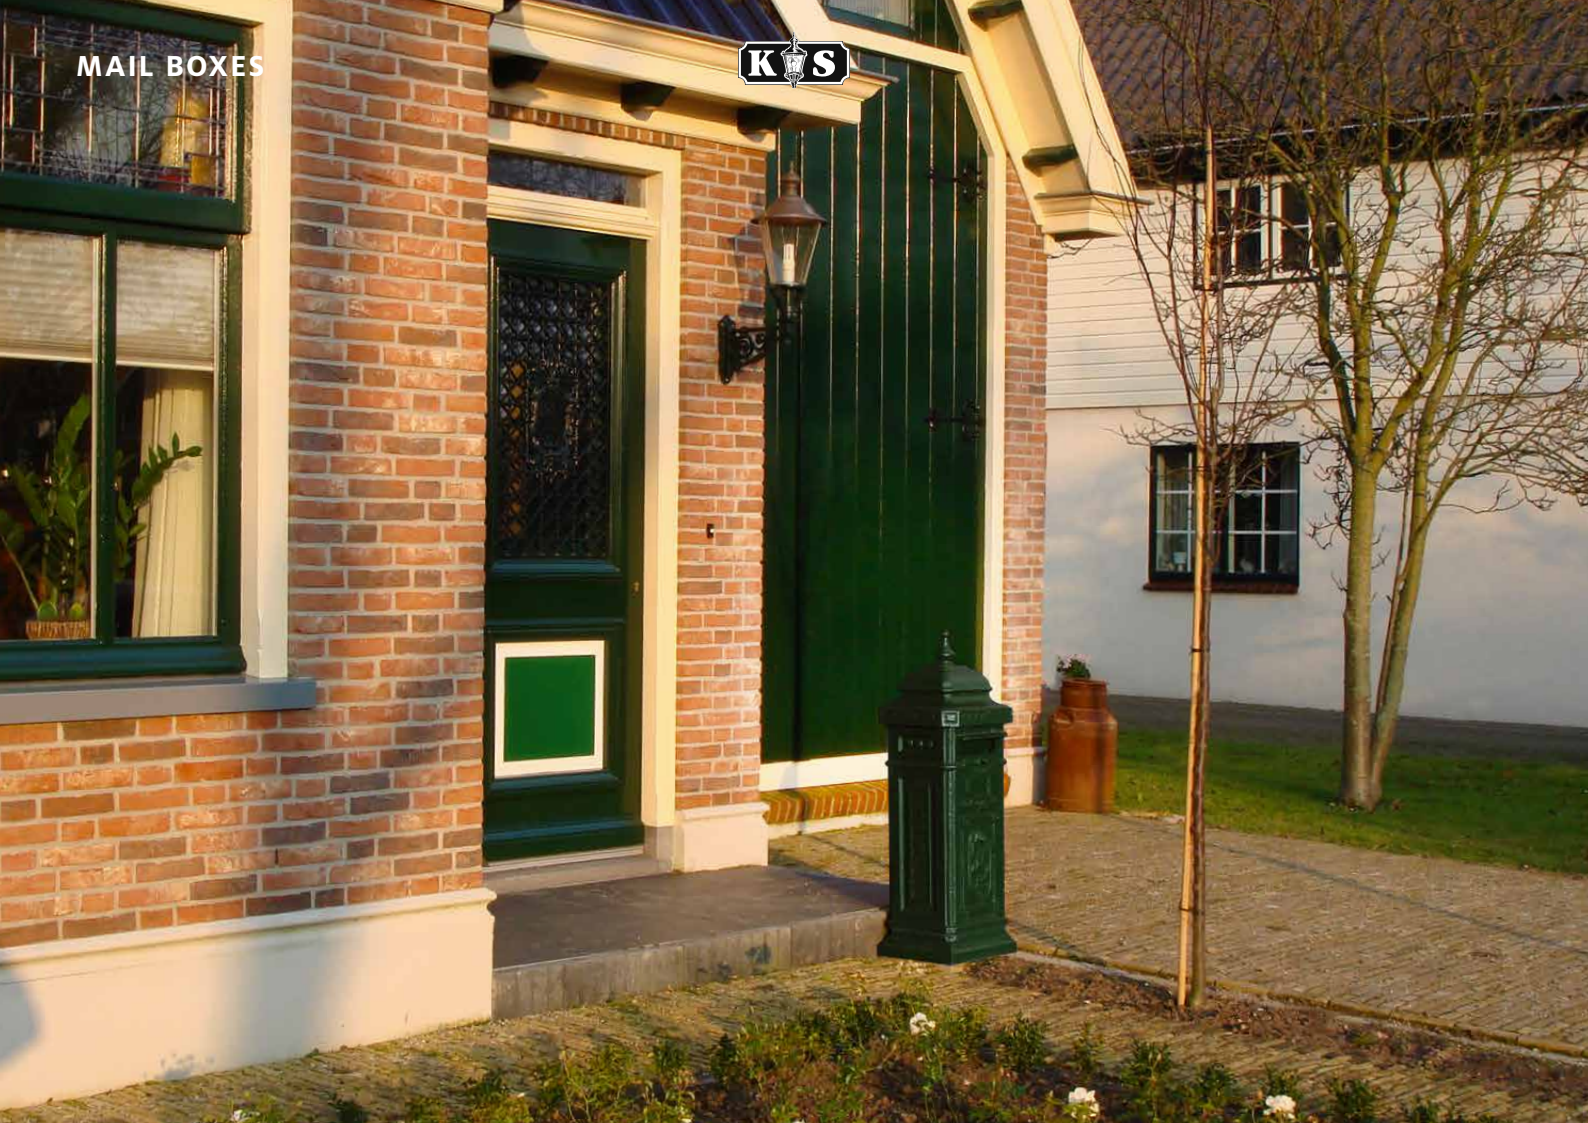

B24 kolom

H: 98 B: 43 D: 22

- 1724 Groen
- 1724K4 Zwart
- 1724K7 Antraciet