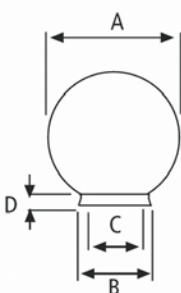

Elips Opaal/Wit

**Artikelnummers bollen**

Bollen exclusief flens	Opaal	Helder	Fumé
Ø 25	3690	3757	3712
Ø 30	3681	3758	3713
Ø 35	3682	-	-
Ø 40	3683	-	3684
Ø 50	3685	-	3696
Elips 40	3686	3804	3805

**Afmetingen bollen (mm)**