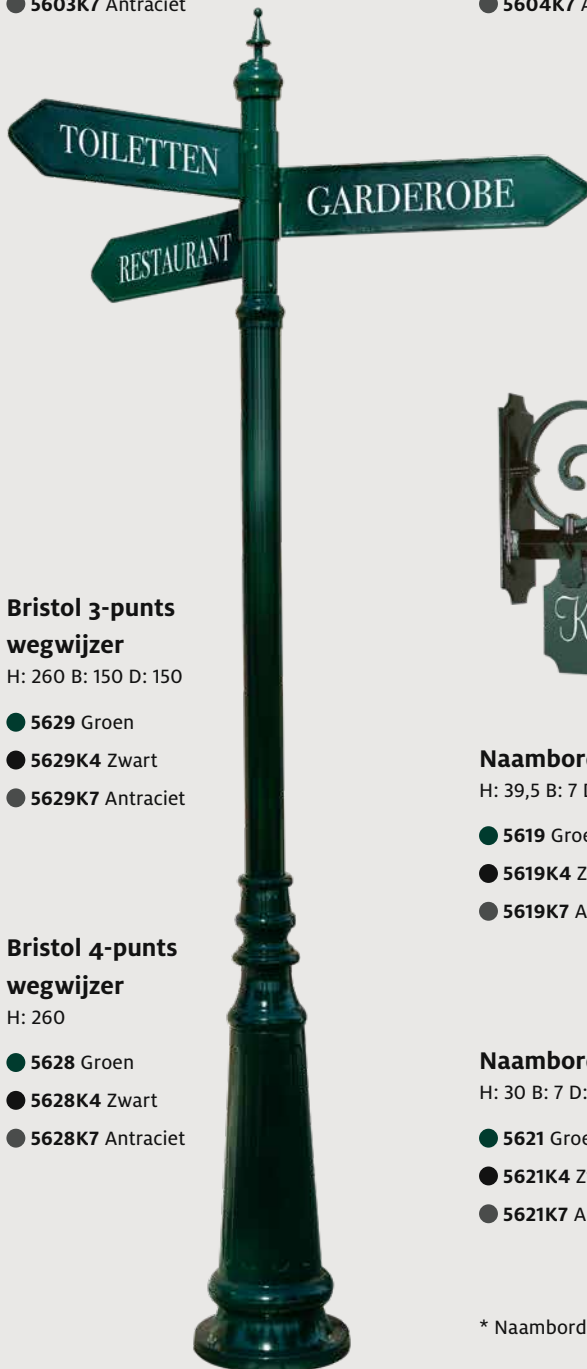

Bristol 3-punts wegwijzer

H: 260 B: 150 D: 150

- 5629 Groen
- 5629K4 Zwart
- 5629K7 Antraciet

Bristol 4-punts wegwijzer

H: 260

- 5628 Groen
- 5628K4 Zwart
- 5628K7 Antraciet

Ø 32 CM