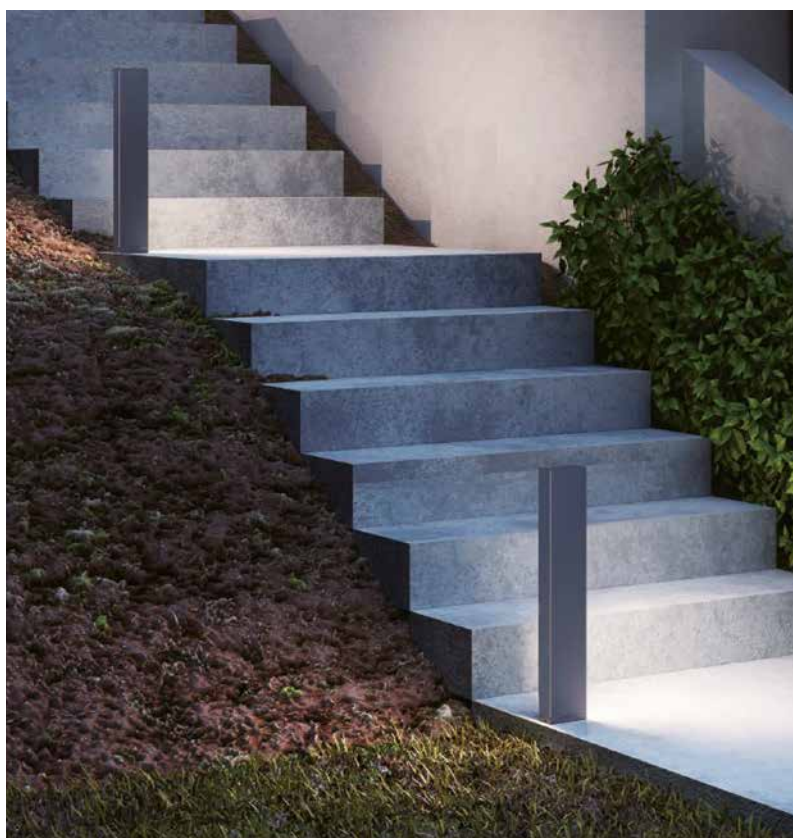

RVS

Astro wandlamp
H: 22,5 B: 12 D: 17
● 7528 RVS
● 7527 Matzwart