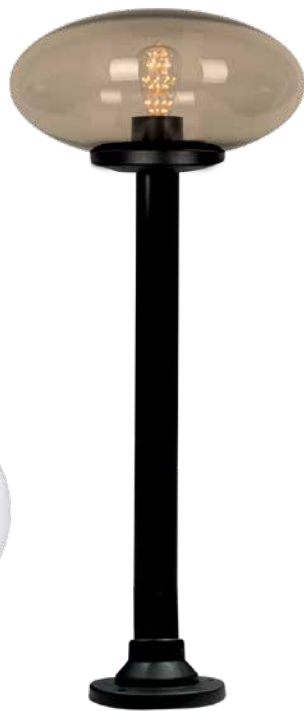

Flens 25	3572
Flens 30	3714
Flens 35	3701
Flens 40	3715
Flens 50	3716
Flens elips 40	3577

**Artikelnummers masten**

Voet Ø 17 cm + mast

Mast 15	3779
Mast 50	3778
Mast 80	3777
Mast 200	3776

Ø 17 CM

**Globe 15R**  
H: 35 Ø: 25  
● 7018 Zwart