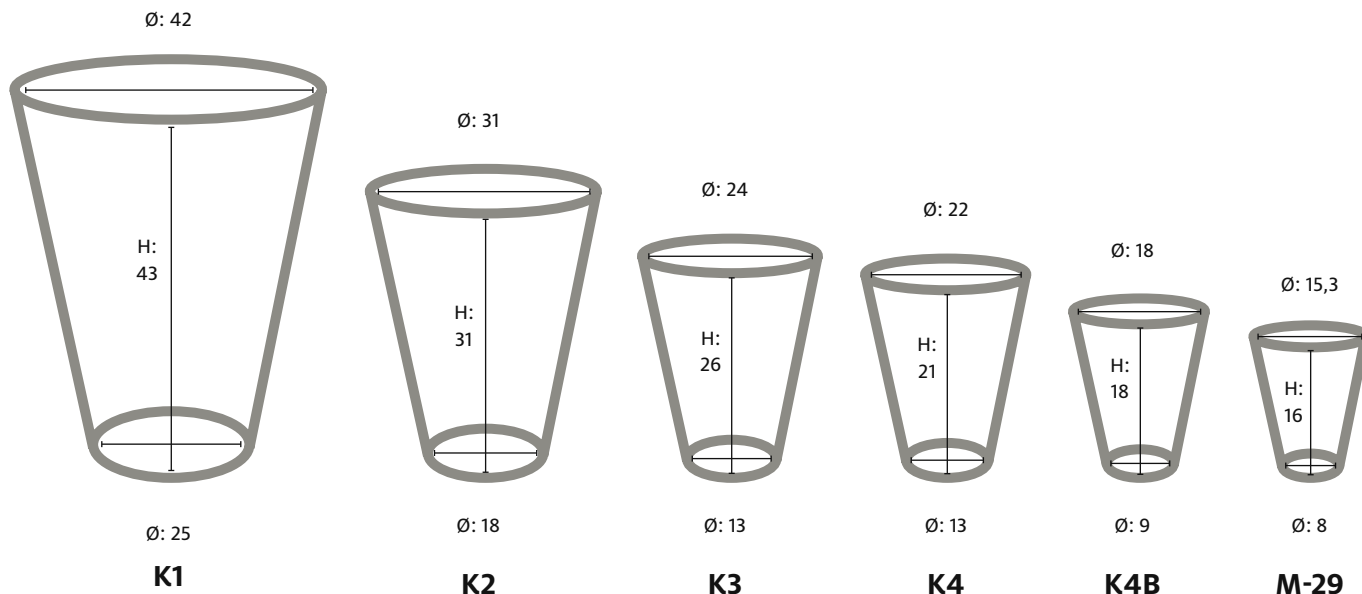

Losse glazen

Kunststof

K1	5803	H: 43,5	X Ø: 25,3	X Ø: 42,5
K2	5804	H: 31,2	X Ø: 18,4	X Ø: 30,8
K3	5805	H: 25,5	X Ø: 12,6	X Ø: 24,2
K4	5806	H: 21,2	X Ø: 12,5	X Ø: 22,3
K4B	5800	H: 18,5	X Ø: 9,3	X Ø: 18,3
M-29	5807	H: 16	X Ø: 8	X Ø: 15,3

Echt Glas

K2	5864	H: 31,2	X Ø: 18,4	X Ø: 30,8
K3	5865	H: 25,5	X Ø: 12,6	X Ø: 24,2
K4	5870	H: 21,2	X Ø: 12,5	X Ø: 22,3
K4B	5871	H: 18,5	X Ø: 9,3	X Ø: 18,3
M-29	5867	H: 16	X Ø: 8	X Ø: 15,3