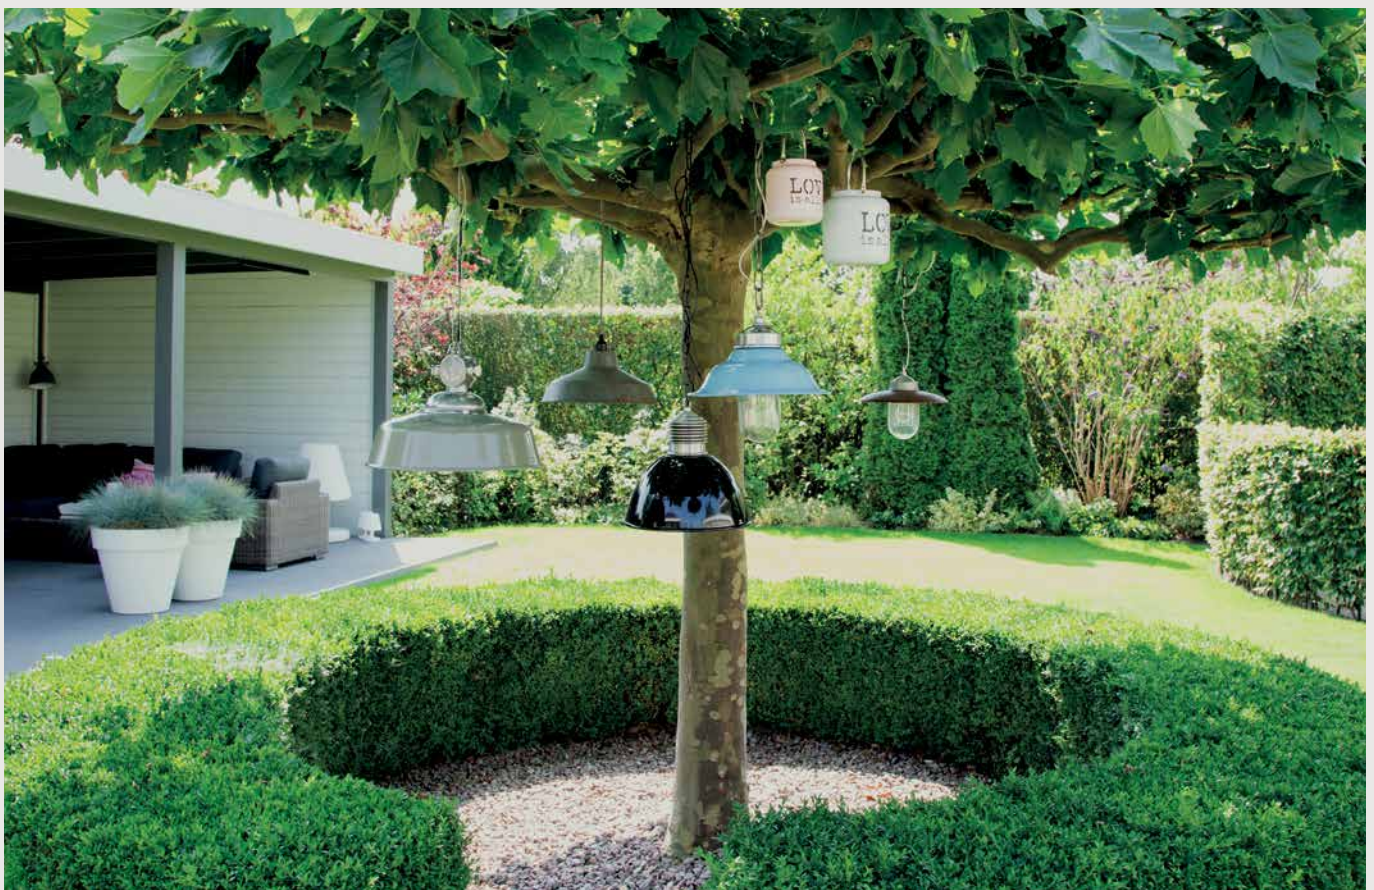

Porto Fino

H: 28 (incl. ketting: 78) Ø: 30

- 6570 Zwart
- 6571 Antraciet
- 6573 Concrete
- 6583 Taupe
- 6584 Mintgroen
- 6585 Melkblauw
- 6572 Aluminium/Koper

Detroit Industrie

H: 28 (incl. ketting: 78) Ø: 40

- 6589 Zwart
- 6590 Antraciet
- 6586 Taupe
- 6587 Melkblauw
- 6588 Mintgroen