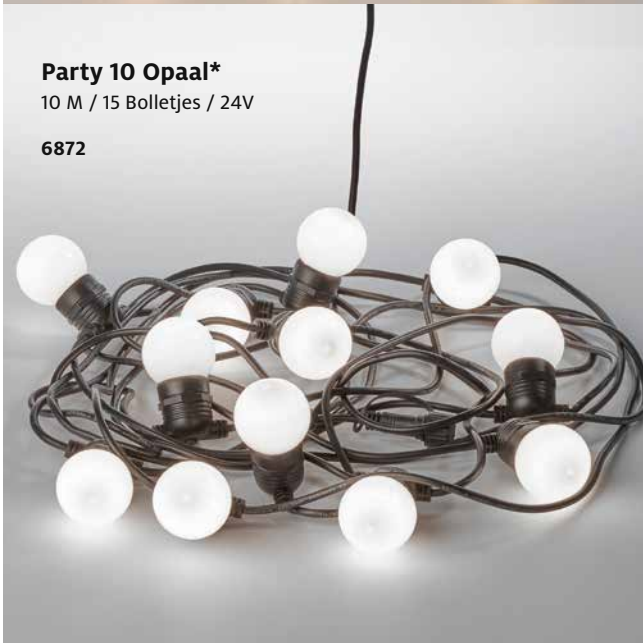

**Party 10 Helder\***

10 M / 15 Bolletjes / 24V

6871

**Party 10 Opaal\***

10 M / 15 Bolletjes / 24V

6872

**Party 10 Kleur\***

10 M / 15 Bolletjes / 24V