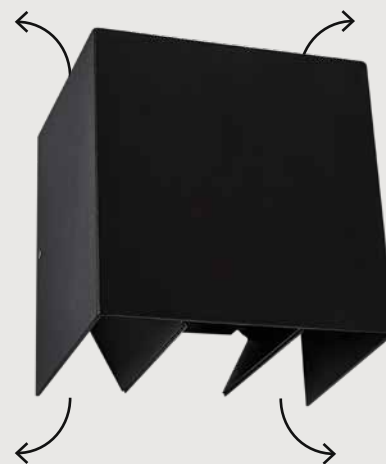

H: 19,5 B: 6 D: 9,5

● 7455D4 Zwart

● 7455D7 Antraciet

● 7455 Geborsteld Aluminium

INCLUSIEF  
2X 3W LED

**Channel\***

H: 17 B: 7,5 D: 12

- 7465D4 Zwart
- 7465D7 Antraciet