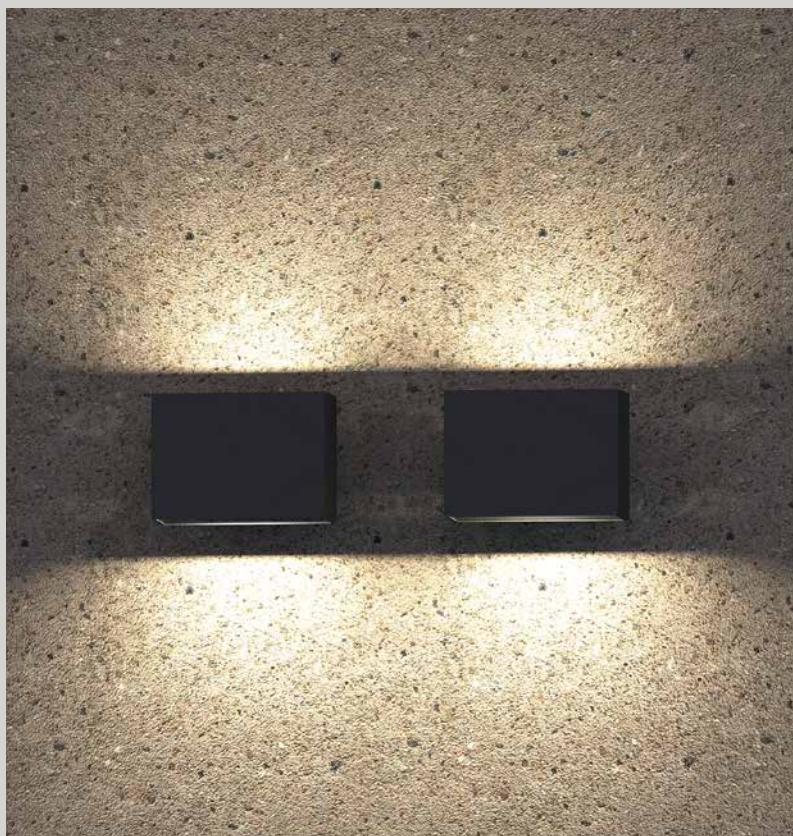

**Segment small**

H: 6,5 B: 9 D: 6,5

● 7495 Zwart

INCLUSIEF  
2X 3W LED

**Segment medium**

H: 6,5 B: 18 D: 7

● 7496 Zwart

INCLUSIEF  
2X 6W LED