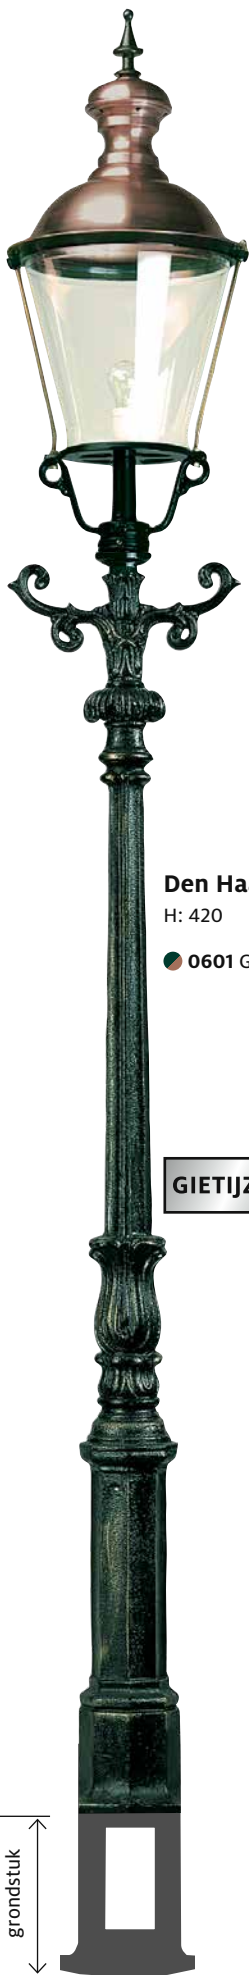

Den Haag

H: 420

● 0601 Groen/Koper

GIETIJZER

Vastgegoten
grondstuk

Ø 23 CM