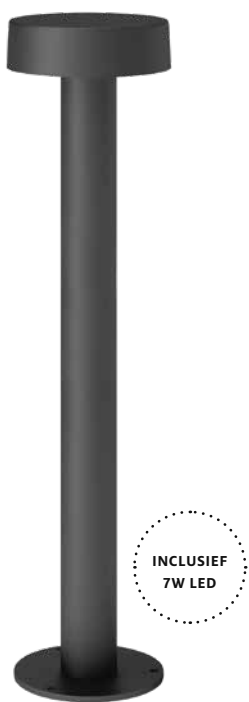

**Davos**

H: 26 B: 23 D: 32

● 7024 Zwart/RVS

**Ambient up & down, 2X GU10**

H: 24 B: 9 D: 14

● 7492 Verzinkt staal

● 7491 Zwart

INCLUSIEF  
7W LED