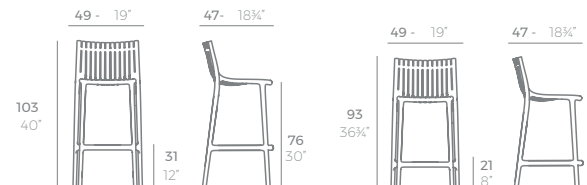

IBIZA

IBIZA Taburete Alto 1030
IBIZA Bar Stool 40 3/4"

	Basic Básico	Lacquered Lacado
Bar Stool 40 3/4" Taburete Alto 1030	65050	65050F
Bar Stool 36 3/4" Taburete Alto 93	65051	65051F

IBIZA Taburete Alto 93
IBIZA Bar Stool 36 3/4"

UFO

	Basic Básico	Lacquered Lacado	RGBW Led Batt. Led RGBW Bat.	RGBW Led DMX Batt. Led RGBW DMX Bat.
Bar Stool - Taburete Alto	63005A	63005F	63005Y	63005DY