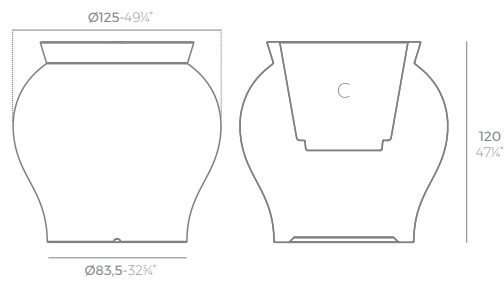

VENUS Macetero 120 cm
VENUS Planter 47 1/4 cm

	Cal L	C= Ø d' x h in C= Ø d' x h cm	Basic Básico	Self-Watering Autorriego	Lacquered Lacado	White Led Cab. Led Blanco Cab.	RGBW Led Cab. Led RGBW Cab.	RGBW Led Batt. Led RGBW Bat.	RGBW Led DMX Cab. Led RGBW DMX Cab.	RGBW Led DMX Batt. Led RGBW DMX Bat.
Planter 23 1/2 cm - Macetero 60 cm	6 1/2 - 25	Ø14 1/2" x 12 1/2" - Ø37 x 32	67022A	67022R	67022RF	67022W	67022L	67022Y	67022D	67022DY
Planter 31 1/2 cm - Macetero 80 cm	15 1/4 - 58	Ø19 1/4" x 16 1/4" - Ø50 x 41	67021A	67021R	67021RF	67021W	67021L	67021Y	67021D	67021DY
Planter 47 1/4 cm - Macetero 120 cm	56 1/2 - 214	Ø30 1/4" x 25 1/2" - Ø77 x 65	67020A	67020R	67020RF	67020W	67020L	67020Y	67020D	67020DY