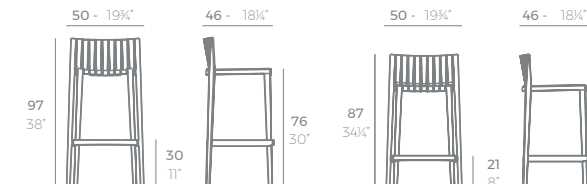

SPRITZ

SPRITZ Taburete Alto 97
SPRITZ Bar Stool 38 1/4"

	Basic Básico	Cushion Acolchado
Bar Stool 38 1/4" Taburete Alto 97	56019	56019CO
Counter Stool 34 1/4" Taburete Bajo 87	56020	56019CO

SPRITZ Taburete Alto 87
SPRITZ Counter Stool 34 1/4"