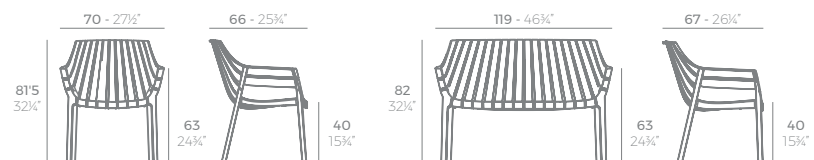

SPRITZ

SPRITZ Sillón
SPRITZ Lounge Chair

SPRITZ Sofá
SPRITZ Sofa

	Basic Básico	Nautic Cushion Nautic Acolchado	Silvertex/Crevin/Savane/Heritage Cushion Silvertex/Crevin/Savane/Heritage Acolchado
Lounge Chair - Sillón	55024	55024CO	55024CCO
Sofa - Sofá	55025	55025CO	55025CCO