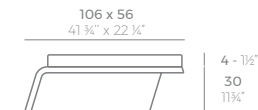

REST Puff
REST Ottoman