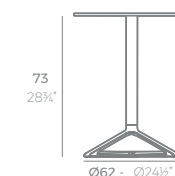

TABLE TOP - SOBRE

Ø50 cm 50 x 50 cm
19 1/4 x 19 1/4

Ø59 cm 59 x 59 cm
23 1/4 x 23 1/4

Ø69 cm 69 x 69 cm
27 1/4 x 27 1/4