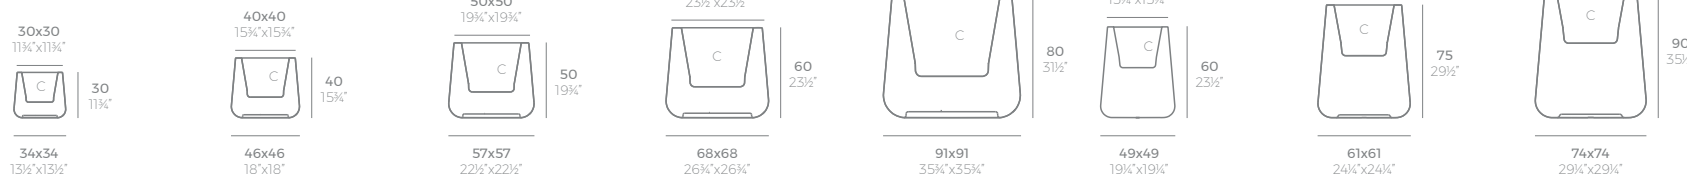

ULM CUADRADAS

ULM cuadrada 34 cm ULM square 13 1/2"	ULM cuadrada 46 cm ULM square 18"	ULM cuadrada 57 cm ULM square 22 1/2"	ULM cuadrada 68 cm ULM square 26 3/4"	ULM cuadrada 91 cm ULM square 35 1/4"	ULM cuadrada alta 49 cm ULM square high 19 1/4"	ULM cuadrada alta 61 cm ULM square high 24 1/4"	ULM cuadrada alta 74 cm ULM square high 29 1/4"
---	---	---	---	---	---	---	---