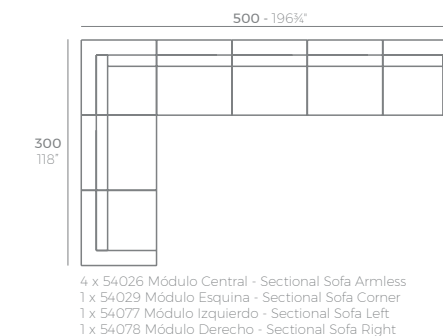

COMBINATION OPTIONS - POSIBLES COMBINACIONES