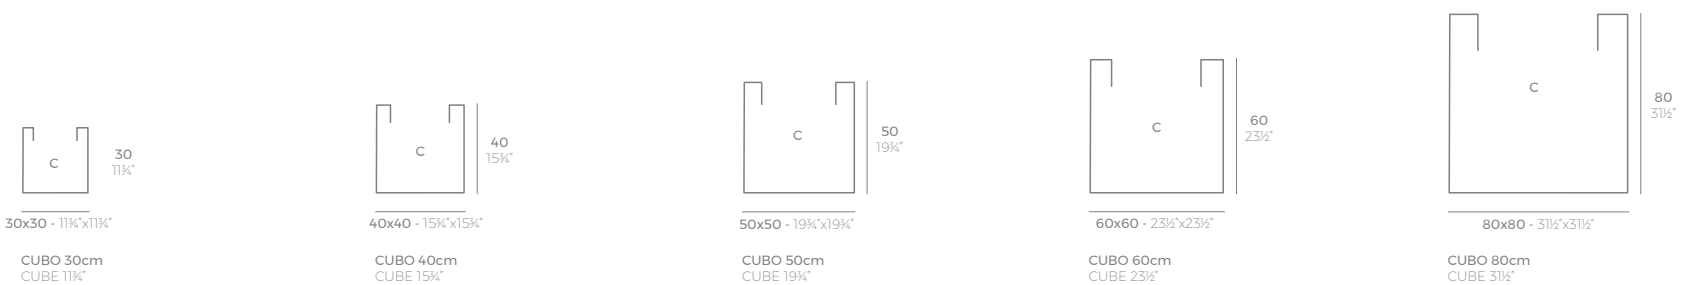

Gal L	C= (d x d) x h in C= (d x d) x h cm	Simple Simple	Simple Lacquered Lacado Simple
Cube 11¼" x 11¼" x 11¼" - Cubo 30 x 30 x 30 cm	7 - 26	9½" x 11¼" - 24 x 30	41330	41330F
Cube 15¼" x 15¼" x 15¼" - Cubo 40 x 40 x 40 cm	16½ - 62	12½" x 15¼" - 32 x 40	41340	41340F
Cube 19¼" x 19¼" x 19¼" - Cubo 50 x 50 x 50 cm	33 - 125	15¼" x 19¼" - 40 x 50	41350	41350F
Cube 23½" x 23½" x 23½" - Cubo 60 x 60 x 60 cm	56 - 212	18" x 18" - 48 x 60	41360	41360F
Cube 31½" x 31½" x 31½" - Cubo 80 x 80 x 80 cm	134 - 507	25½" x 31½" - 64 x 80	41380	41380F