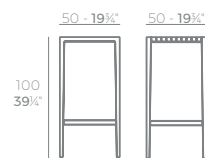

SPRITZ

SPRITZ Mesa Alta
SPRITZ Bar Table
ref: 56018