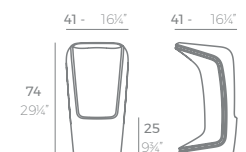

UFO

UFO Taburete Alto
UFO Bar Stool

	Basic Básico	Lacquered Lacado	RGBW Led Batt. Led RGBW Bat.	RGBW Led DMX Batt. Led RGBW DMX Bat.
Bar Stool - Taburete Alto	63005A	63005F	63005Y	63005DY