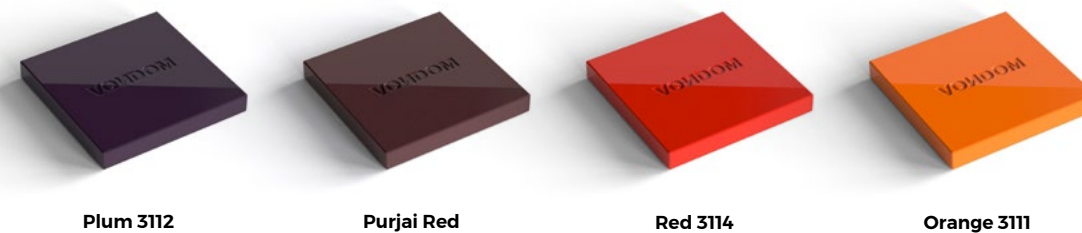

Lacquered. Lacado.