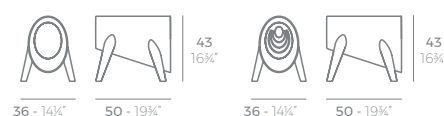

BUM BUM

BUM BUM Toro
BUM BUM Toro

BUM BUM Toro Audio
BUM BUM Toro Speaker

	Basic Básico	Lacquered Lacado	RGBW Led Batt. Led RGBW Bat.
Bum Bum Toro - Bum Bum Toro	65002	65002F	-
Bum Bum Toro Speaker - Bum Bum Toro Audio	-	65003F	65003V

PLATO MEDIO CILINDRO

D

	Simple Simple	Simple Lacquered Lacado Simple
Middle Cylinder Plate 23½" x 14½" Plato Medio Cilindro 60 x 37 cm	42860	42860F

PLATO ANGULAR

D

	Simple Simple	Simple Lacquered Lacado Simple
Angular Plate 19" x 19" Plato Angular 48 x 48 cm	42866	42866F