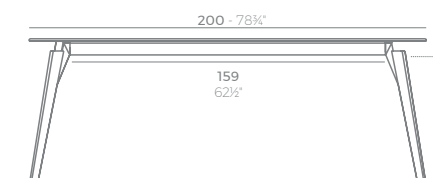

FAZ WOOD Mesa Salón 90 x 90
FAZ WOOD Lounge Table 35 1/2" x 35 1/2"

FAZ WOOD Mesa Salón 200 x 100
FAZ WOOD Lounge Table 78 3/4" x 35 1/2"