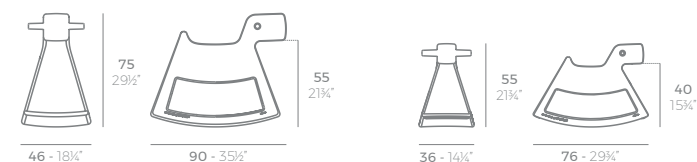

OBJECTS OBJETOS

ROSINANTE

ROSINANTE Balancín (No es adecuado para niños)
ROSINANTE Rocking Horse (Not for children)

ROSINANTE KIDS Balancín
ROSINANTE KIDS Rocking Horse

	Basic Básico	Lacquered Lacado
Rosinante Rocking Horse - Rosinante Balancín	61003	61003F
Rosinante Kids Rocking Horse - Rosinante Kids Balancín	61004	61004F