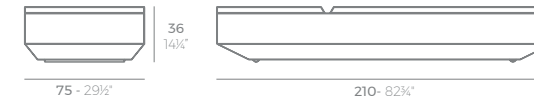

VELA

VELA Tumbona
VELA Sun Lounger

	Basic Básico	Lacquered Lacado	White Led Cab. Led Blanco Cab.	RGBW Led Cab. Led RGBW Cab.	RGBW Led Batt. Led RGBW Bat.	RGBW Led DMX Cab. Led RGBW DMX Cab.	RGBW Led DMX Batt. Led RGBW DMX Bat.
Sun Lounger - Tumbona	54034	54034F	54034W	54034L	54034Y	54034D	54034DY