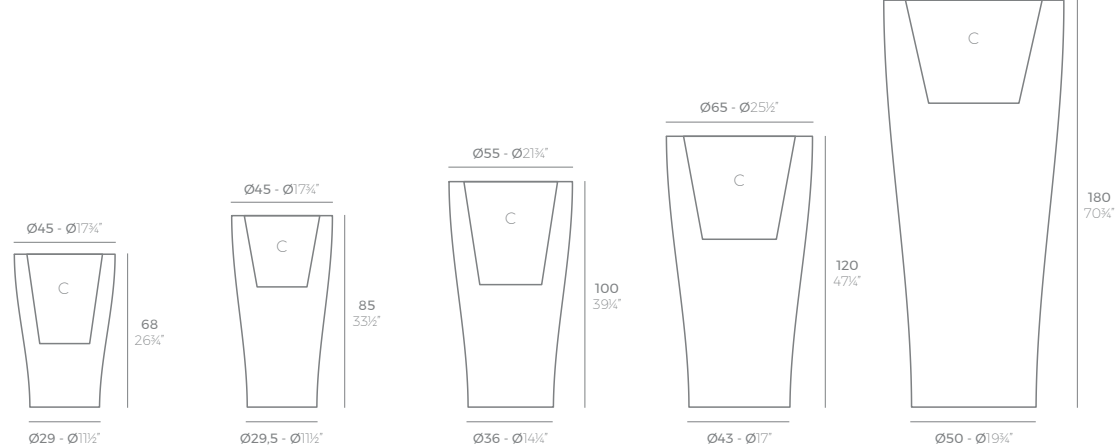

ORGANIC JARDINERAS

	Gal L	C= Ø x h in C= Ø x h cm	Basic Básico	Self-Watering Autorriego	Lacquered Lacado	White Led Cab. Led Blanco Cab.	RGBW Led Cab. Led RGBW Cab.	RGBW Led Batt. Led RGBW Bat.	RGBW Led DMX Cab. Led RGBW DMX Cab.	RGBW Led DMX Batt. Led RGBW DMX Bat.
Jardiniere 24 1/4" x 12 1/2" x 1 1/2" - Jardinerera 63x32x29 cm	2 - 8	7 1/2" x 14 1/2" x 4" - 19 x 37 x 10	42317A	42317R	42317RF	42317W	42317L	42317Y	42317D	42317DY
Jardiniere 35 1/4" x 18" x 16 1/4" - Jardinerera 91x46x41 cm	4 1/4 - 16	10 1/2" x 20 1/2" x 7 1/2" - 27 x 53 x 20	42318A	42318R	42318RF	42318W	42318L	42318Y	42318D	42318DY
Jardiniere 30" x 15" x 23 1/4" - Jardinerera 76x38x59 cm	4 1/4 - 16	9" x 17 1/2" x 5 1/2" - 23 x 45 x 14	42319A	42319R	42319RF	42319W	42319L	42319Y	42319D	42319DY

CURVADA

CURVADA Ø45x68 cm
CURVADA Ø17 1/2" x 26 3/4"
CURVADA Ø45x85 cm
CURVADA Ø17 1/2" x 33 1/2"
CURVADA Ø55x100 cm
CURVADA Ø21 1/4" x 39 1/4"
CURVADA Ø65x120 cm
CURVADA Ø25 1/2" x 47 1/4"
CURVADA Ø80x180 cm
CURVADA Ø31 1/2" x 70 3/4"

	Gal L	C= Ø x h in C= Ø x h cm	Basic Básico	Self-Watering Autorriego	Lacquered Lacado	White Led Cab. Led Blanco Cab.	RGBW Led Cab. Led RGBW Cab.	RGBW Led Batt. Led RGBW Bat.	RGBW Led DMX Cab. Led RGBW DMX Cab.	RGBW Led DMX Batt. Led RGBW DMX Bat.
Curvada Ø17 1/2" x 26 3/4" - Curvada Ø45x68 cm	8 - 30	Ø33 1/2" x 15 1/4" - Ø34 x 40	42145A	42145R	42145RF	42145W	42145L	42145Y	42145D	42145DY
Curvada Ø17 1/2" x 33 1/2" - Curvada Ø45x85 cm	6 1/2 - 25	Ø33 1/2" x 12 1/2" - Ø34 x 32	42146A	42146R	42146RF	42146W	42146L	42146Y	42146D	42146DY
Curvada Ø21 1/4" x 39 1/4" - Curvada Ø55x100 cm	14 1/2 - 55	Ø16 1/2" x 18" - Ø42 x 46	42155A	42155R	42155RF	42155W	42155L	42155Y	42155D	42155DY
Curvada Ø25 1/2" x 47 1/4" - Curvada Ø65x120 cm	17 - 65	Ø19 1/2" x 18" - Ø50 x 46	42165A	42165R	42165RF	42165W	42165L	42165Y	42165D	42165DY
Curvada Ø31 1/2" x 70 3/4" - Curvada Ø80x180 cm	29 - 110	Ø24" x 18" - Ø61 x 46	42180A	42180R	42180RF	42180W	42180L	42180Y	42180D	42180DY