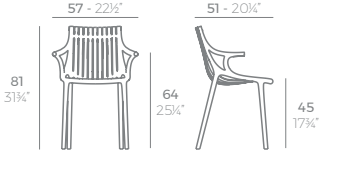

IBIZA Silla con brazos
IBIZA Chair with arms

Basic Básico	Lacquered Lacado	Cushion Acolchado (NAUTIC)	Cushion Acolchado (SILVERTEX, CREVIN, SAVANE, HERITAGE)
65044	65044F	65044CO	65044CCO