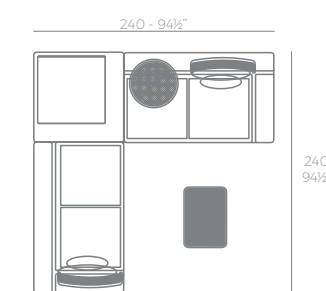

1 x 64003 Módulo derecho 150x90 cm - Sectional right 59" x 35½"
1 x 64002 Módulo izquierdo 150x90 cm - Sectional left 59" x 35½"
1 x 64004 Maceta - Pot
1 x 64005 Respaldo alto - High backrest
1 x 64006 Respaldo bajo - Low backrest
2 x 64014 Pack 2 Cojines - Set 2 Pillows
1 x 64010 Mesa Redonda sin patas - Embedded round table
1 x 64009 Mesa rectangular 55x35 cm - Rectangular table 21½"x13½"