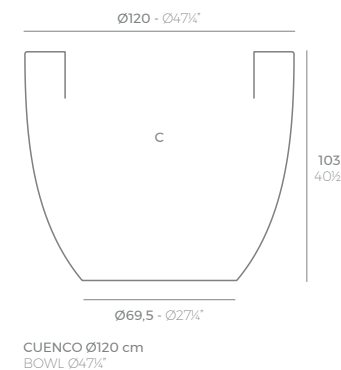

CUENCO Ø120 cm
BOWL Ø47¼"