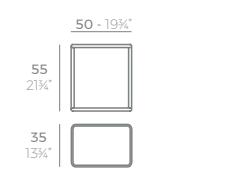

KES Mesa Rectangular 55x35
KES Rectangular Table 21½"x13½"
Ref: 64009