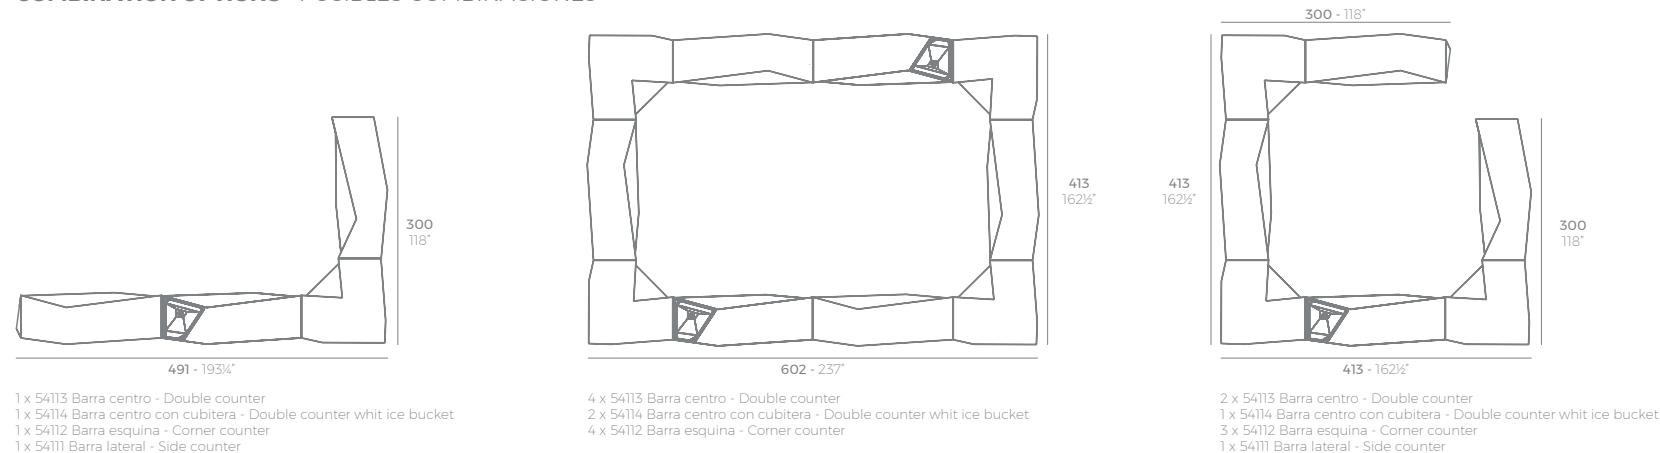

COMBINATION OPTIONS - POSIBLES COMBINACIONES

1 x 54113 Barra centro - Double counter
1 x 54114 Barra centro con cubitera - Double counter whit ice bucket
1 x 54112 Barra esquina - Corner counter
1 x 54111 Barra lateral - Side counter

4 x 54113 Barra centro - Double counter
2 x 54114 Barra centro con cubitera - Double counter whit ice bucket
4 x 54112 Barra esquina - Corner counter

2 x 54113 Barra centro - Double counter
1 x 54114 Barra centro con cubitera - Double counter whit ice bucket
3 x 54112 Barra esquina - Corner counter
1 x 54111 Barra lateral - Side counter