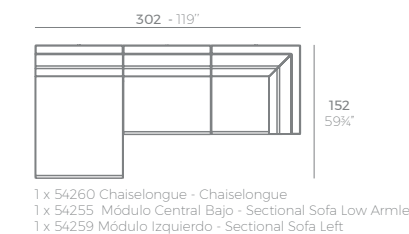

1 x 54260 Chaiselongue - Chaiselongue
1 x 54255 Módulo Central Bajo - Sectional Sofa Low Armless
1 x 54259 Módulo Izquierdo - Sectional Sofa Left