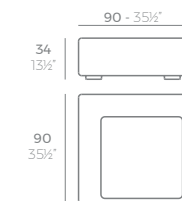

KES Maceta 90x90
KES Planter 35½"x35½"