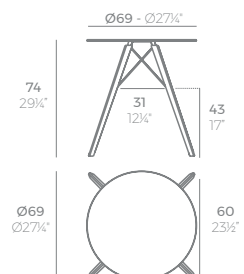

FAZ WOOD Mesa Comedor 69 x 69
FAZ WOOD Dining table 27 1/4" x 27 1/4"

FAZ WOOD Mesa Comedor Ø69
FAZ WOOD Dining table Ø27 1/4"

FAZ WOOD Mesa Salón 100 x 100
FAZ WOOD Lounge Table 39 1/4" x 39 1/4"

FAZ WOOD Mesa Salón 90 x 90
FAZ WOOD Lounge Table 35 1/2" x 35 1/2"