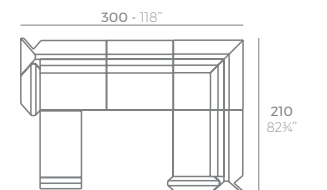

1 x 53004 Módulo Central - Sectional Sofa Armless
1 x 53002 Módulo Izquierdo - Sectional Sofa Left
1 x 53003 Módulo Derecho - Sectional Sofa Right
1 x 53005 Puff - Ottoman
1 x 54006 Módulo Esquina - Sectional Sofa Corner