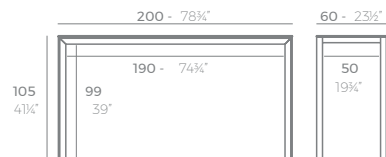

FRAME Mesa Alta Aluminium 200 x 60
FRAME Bar Table Aluminium 78 1/2" x 23 1/2"

	HPL Black Edge HPL Borde Negro	HPL White Edge HPL Borde Blanco	Dekton
Bar Table 55"x23 1/2" Mesa Alta 140x60cm	54243F	54243FB	54275M
Bar Table 78 1/2"x23 1/2" Mesa Alta 200x60cm	54244F	54244FB	54276M