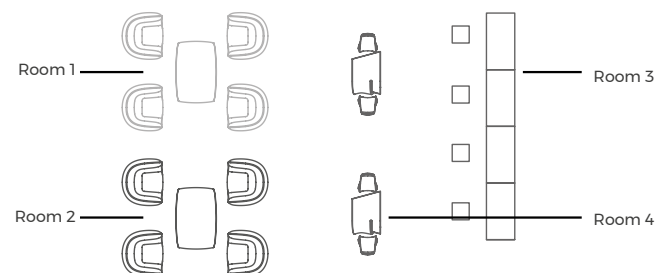

2* Ejemplo de configuración personalizada DMX Wireless Home

Control Remoto Instrucciones

- Repetir la última orden (Enviar la orden de nuevo)
- on / off
- A/B/C Grupos (A = Mobiliario / B = Macetas / C = Lámparas) Se pueden personalizar, máximo 3.
- ABC Controlar todas los grupos a la vez
- Cambio de color automático
- Botón Memoria (para programar un color personalizado) (consultar las funciones avanzadas)
- Colores programados
- Blanco cálido 2700K / Blanco natural 4000k / Blanco frío 6500k
- +/- Mas o menos (velocidad o intensidad)

- Pilas para el Control Remoto: CR2032
- -Controlador RF 433 Mhz / 10-15 metros de alcance.
- IP20 / Apto solo para uso interior.

MANTENIMIENTO Y SEGURIDAD GENERAL

Nuestra producción se rige según las normas de nuestro sistema de aseguramiento de la calidad ISO 9001:2008 y de medio ambiente ISO 14001:2004. Y solamente utilizamos materiales de altísima calidad para garantizar una larga vida útil a los productos.

Para proporcionarle un uso duradero y seguro al producto, por favor siga las siguientes instrucciones:

- Todos nuestros productos son aptos tanto para interior como para exterior.
- La exposición continua al Sol, especialmente los colores oscuros, puede provocar lesiones por contacto con la piel. Tenga la precaución de verificar la temperatura de los muebles antes de su uso en horas de sol extremo.
- Coloque la pieza en una superficie regular y sin pendiente para evitar desplazamientos incontrolados.
- Manténgala alejada de fuentes de calor excesivas.
- El producto no es un juguete. No permita que los niños jueguen con ellos, para evitar accidentes.
- Mantenga sus muebles fuera de fuentes de polvo para mantenerlos limpios. En caso de que se requiera su limpieza se recomienda el uso de sistemas de presión de agua tipo KARCHER y/o desengrasantes domésticos de forma periódica. Nunca utilice productos abrasivos o corrosivos.
- Para una mejor conservación del mobiliario, se aconseja cubrir con fundas para cada uno de los artículos.
- En los productos lacados hay que extremar su cuidado puesto que son más delicadas, no debe utilizar agua a presión ni productos abrasivos o corrosivos. Para ello, es aconsejable aplicar cada 2 ó 3 meses cera de carrocería y así eliminar la aparición de posibles arañazos.
- Existen acolchados aptos para el exterior, disponibles para algunas colecciones. Se recomienda limpiarlos periódicamente utilizando un paño con jabón neutro y agua.
- Limpie las partes de acero inoxidable con productos adecuados.
- En caso de sustituir la bombilla, asegúrese de que el cable no está conectado a la corriente eléctrica.
- Si el cable sufre algún deterioro, debe cambiarse exclusivamente por el fabricante o por un profesional.
- Si el LED dejara de funcionar, no manipular en ningún caso y contactar con el fabricante o distribuidor del producto.

LIMPIEZA GENERAL

Vondom Mobiliario de exterior se limpia fácilmente y permanece impecable.

Pasos para limpiar mobiliario the exterior: