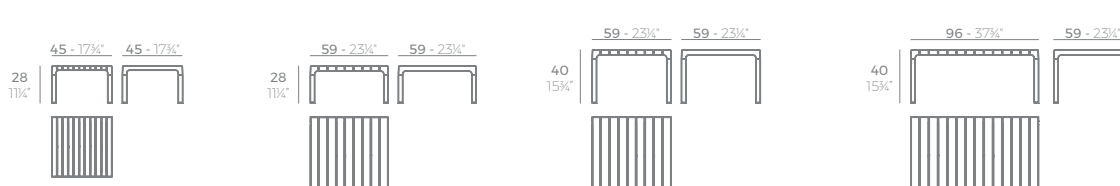

VOXEL

VOXEL Mesa Tumbona
VOXEL Sun Lounger Table
Ref:51038

IBIZA

IBIZA Mesa Tumbona
IBIZA Sun Lounger Table
Ref:65046

SPRITZ

SPRITZ Mesa Tumbona
SPRITZ Sun Lounger Table
Ref:56028

SPRITZ Mesa Tumbona
SPRITZ Sun Lounger Table
Ref:56029