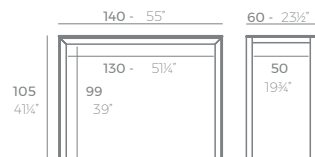

FRAME ALUMINIUM

FRAME Mesa Alta Aluminium 140 x 60
FRAME Bar Table Aluminium 55" x 23 1/2"