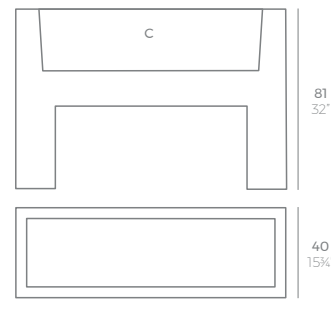

MURO

MURO 120 x 40 x 81 cm
MURO 47¼" x 15¼" x 32"

	Gal L	C= d x h in C= d x h cm	Basic Básico	Self-Watering Autorriego	Lacquered Lacado	White Led Cab. Led Blanco Cab.	RGBW Led Cab. Led RGBW Cab.	RGBW Led Batt. Led RGBW Bat.	RGBW Led DMX Cab. Led RGBW DMX Cab.	RGBW Led DMX Batt. Led RGBW DMX Bat.
Muro 47¼" x 15¼" x 32" - Muro 120 x 40 x 81 cm	24 - 90	43¾" x 12¾" x 12¾" - 111 x 31 x 31	42620A	42620R^a	42620RF	42620W	42620L	42620Y	42620D	42620DY