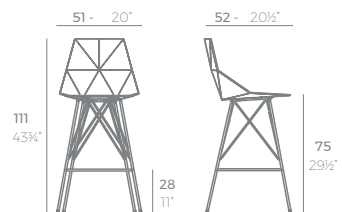

STOOLS TABURETES

FAZ

FAZ Taburete Alto 111
FAZ Bar Stool 43 3/4"

	Basic Básico	Lacquered Lacado
Bar Stool 43 3/4" Taburete Alto 111	54162	54162F