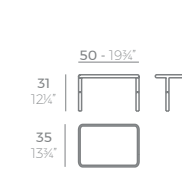

KES Mesa Rectangular sin patas
KES Embedded Rectangular Table
Ref: 64011