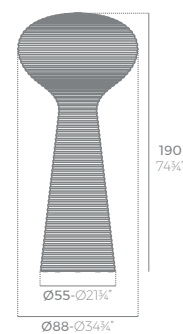

BLOOM

BLOOM Lámpara
BLOOM Lamp