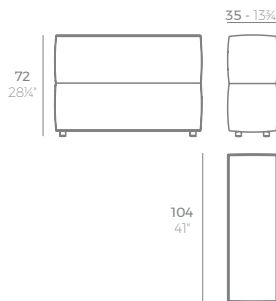

TABLET Sofá Módulo Brazo Izquierdo
TABLET Sectional Sofa Left Arm
ref. 54224