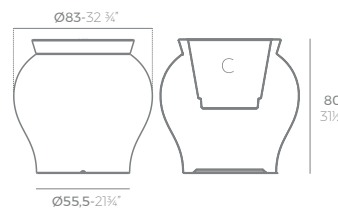

VENUS Macetero 80 cm
VENUS Planter 31 1/2 cm