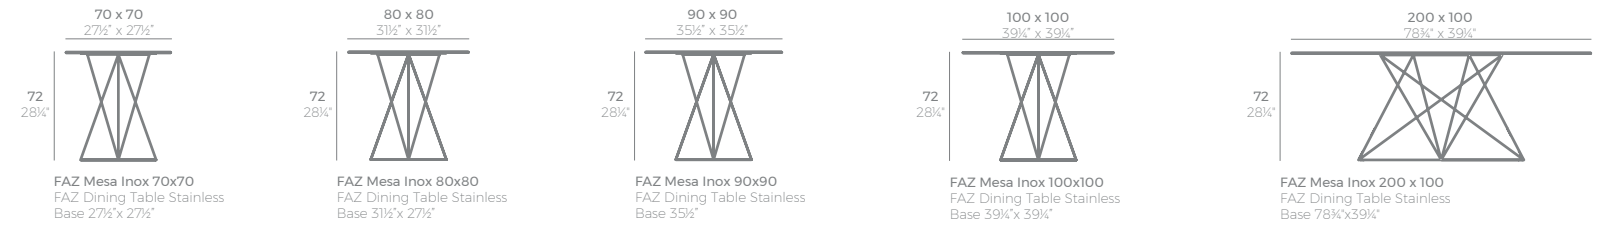

FAZ INOX

	HPL Black Border HPL Borde Negro	HPL White Border HPL Borde Blanco
Dining Table stainless base 27½"x27½" - Mesa inox 70x70	54058C	54058BC
Dining Table stainless base 31½"x31½" - Mesa inox 80x80	54106C	54106BC
Dining Table stainless base 35½"x35½" - Mesa inox 90x90	54054C	54054BC
Dining Table stainless base 39½"x39½" - Mesa inox 100x100	54060C	54060BC
Dining Table stainless base 78¾"x39½" - Mesa inox 200x100	54053	54053B