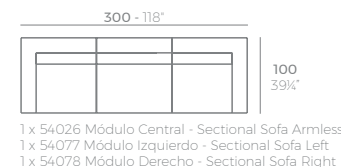

COMBINATION OPTIONS - POSIBLES COMBINACIONES