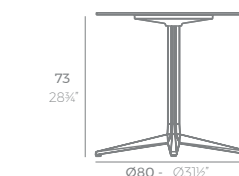

TABLE TOP - SOBRE

fixed top / fijo ref. 54141
fixed for glass / fijo para vidrio ref. 54141V