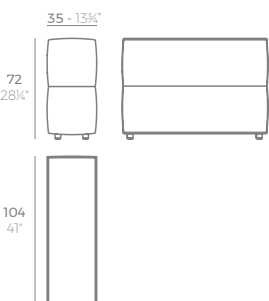

TABLET Sofá Módulo Brazo Derecho
TABLET Sectional Sofa Right Arm
ref. 54225