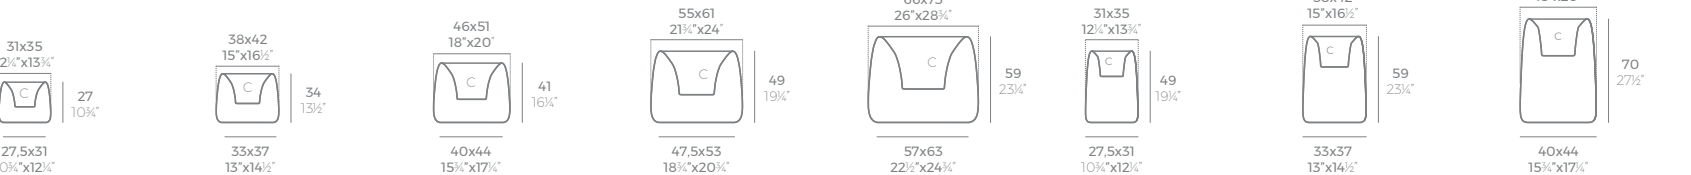

ORGANIC CUADRADAS

ORGANIC cuadrada 31x35 cm ORGANIC square 12 1/4 x 13 3/4"	ORGANIC cuadrada 38x42 cm ORGANIC square 15 x 16 1/2"	ORGANIC cuadrada 46x51 cm ORGANIC square 18 x 20"	ORGANIC cuadrada 55x61 cm ORGANIC square 21 1/4 x 24"	ORGANIC cuadrada 66x73 cm ORGANIC square 26 x 28 1/2"	ORGANIC cuadrada alta 31x35 cm ORGANIC square high 12 1/4 x 13 3/4"	ORGANIC cuadrada alta 38x42 cm ORGANIC square high 15 x 16 1/2"	ORGANIC cuadrada alta 46x51 cm ORGANIC square high 18 x 20"

	Gal L	C=d x d' x h in C=d x d' x h cm	Basic Básico	Self-Watering Automiego	Lacquered Lacado	White Led Cab. Led Blanco Cab.	RGBW Led Cab. Led RGBW Cab.	RGBW Led Batt. Led RGBW Bat.	RGBW Led DMX Cab. Led RGBW DMX Cab.	RGBW Led DMX Batt. Led RGBW DMX Bat.
Square 12 1/4 x 13 3/4 x 10 1/4" - Cuadrada 31x35x27	1 - 4	6" x 6" x 6" - 15 x 15 x 15	42301A	42301R	42301RF	42301W	42301L	42301Y	42301D	42301DY
Square 15 x 16 1/2 x 13 3/4" - Cuadrada 38x42x34	1 1/4 - 7	7" x 7" x 7 1/2" - 18 x 18 x 19	42302A	42302R	42302RF	42302W	42302L	42302Y	42302D	42302DY
Square 18" x 20" x 16 1/2" - Cuadrada 46x51x41	3 1/4 - 12	8 1/4 x 8 1/4 x 9 1/2" - 22 x 22 x 24	42303A	42303R	42303RF	42303W	42303L	42303Y	42303D	42303DY
Square 21 1/4 x 24" x 19 1/4" - Cuadrada 55x61x49	5 1/2 - 21	8 3/4 x 8 3/4 x 13" - 22 x 22 x 33	42304A	42304R	42304RF	42304W	42304L	42304Y	42304D	42304DY
Square 26 x 28 1/2 x 23 1/2" - Cuadrada 66x73x59	9 1/2 - 36	11" x 11" x 13 1/4" - 28 x 28 x 35	42305A	42305R	42305RF	42305W	42305L	42305Y	42305D	42305DY
Square high 12 1/4 x 13 3/4 x 19 1/4" - Cuadrada alta 31x35x49	1 - 4	6" x 6" x 6" - 15 x 15 x 15	42306A	42306R	42306RF	42306W	42306L	42306Y	42306D	42306DY
Square high 15 x 16 1/2 x 23 1/2" - Cuadrada alta 38x42x59	1 1/4 - 7	7" x 7" x 7 1/2" - 18 x 18 x 20	42307A	42307R	42307RF	42307W	42307L	42307Y	42307D	42307DY
Square high 18 x 20 x 27 1/2" - Cuadrada alta 46x51x70	3 1/4 - 12	8 3/4 x 8 3/4 x 9 1/2" - 22 x 22 x 24	42308A	42308R	42308RF	42308W	42308L	42308Y	42308D	42308DY