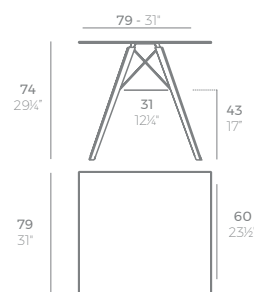

FAZ WOOD Mesa Comedor 79 x 79
FAZ WOOD Dining table 31" x 31"