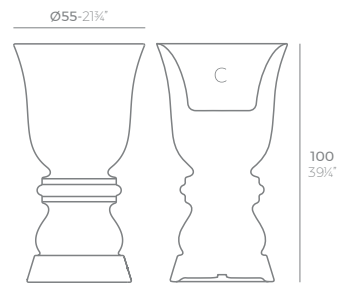

SUAVE Macetero 100 cm
SUAVE Planter 39 1/4 cm