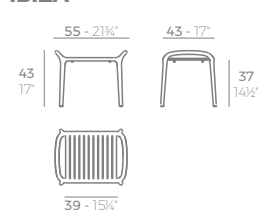

VOXEL

VOXEL Mesa Tumbona
VOXEL Sun Lounger Table
Ref:51038

IBIZA

IBIZA Mesa Tumbona
IBIZA Sun Lounger Table
Ref:65046

SPRITZ

SPRITZ Mesa Tumbona
SPRITZ Sun Lounger Table
Ref:56028

SPRITZ Mesa Tumbona
SPRITZ Sun Lounger Table
Ref:56029