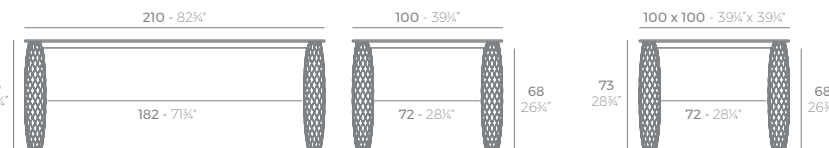

VASES Mesa 210x100 VASES Dining Table 82¾"x39¼"
VASES Mesa 100x100 VASES Dining Table 39¼"x39¼"

	Basic Básico	Lacquered Lacado
Dining Table 82¾" x 39¼" - Mesa 210 x 100	47079	47079F
Dining Table 39¼" x 39¼" - Mesa Comedor 100 x 100	47080	47080F