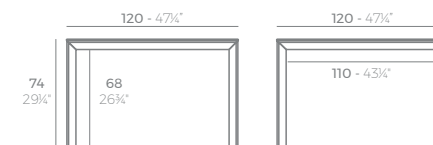

FRAME Mesa 120x120cm
FRAME Dining Table 47 1/2" x 47 1/2"

	HPL Black Edge HPL Borde Negro	HPL White Edge HPL Borde Blanco	Dekton
Dining Table Mesa	54235F	54235FB	54266M