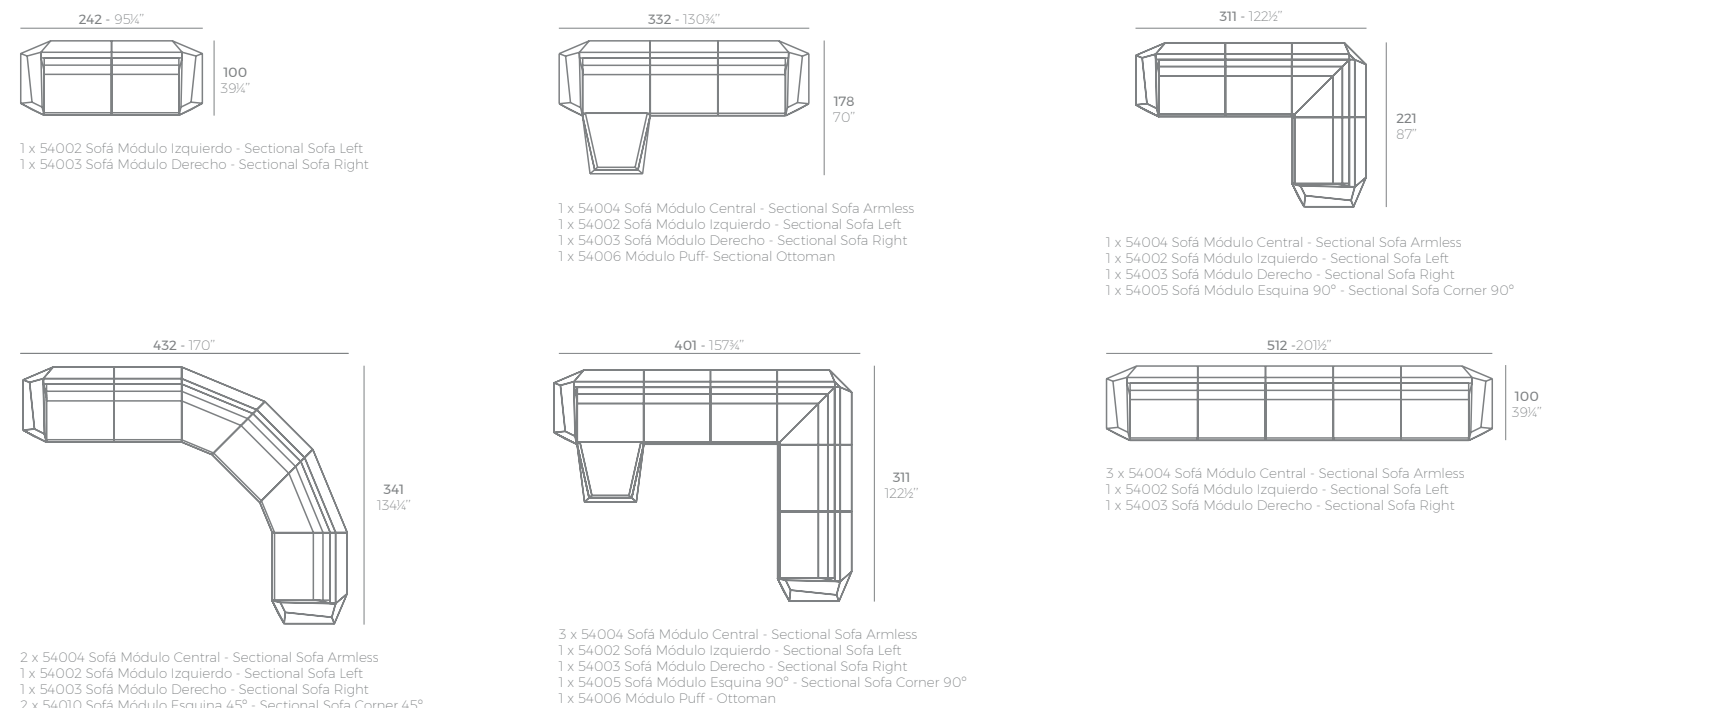

COMBINATION OPTIONS - POSIBLES COMBINACIONES