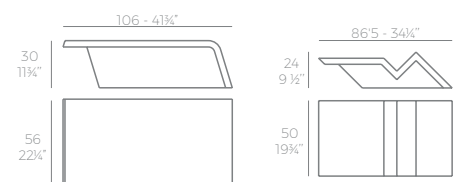

REST

REST Mesa Baja
REST Low Table

REST Mesa Tumbona
REST Sun Lounger Table

	Basic Básico	Lacquered Lacado	White Led Cab. Led Blanco Cab.	RGBW Led Cab. Led RGBW Cab.	RGBW Led DMX Cab. Led RGBW DMX Cab.	RGBW Led Batt. Led RGBW Bat.	RGBW Led DMX Batt. Led RGBW DMX Bat.
Low Table Mesa Baja	53007	53007F	53007W	53007L	53007D	53007Y	53007DY
Sun Lounger Table Mesa Tumbona	53009	53009F	53009W	53009L	53009D	53009Y	53009DY