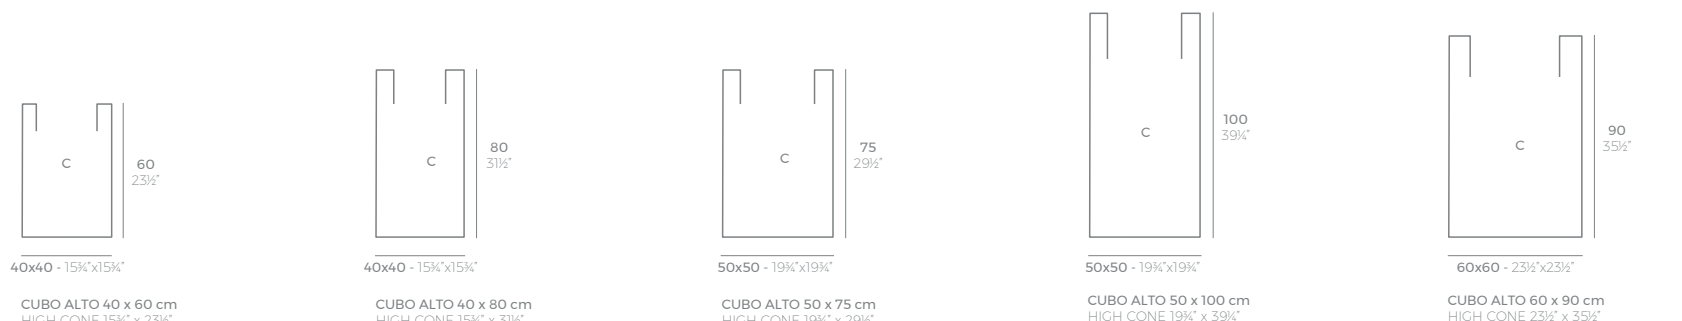

Gal L	C= (d x d) x h in C= (d x d) x h cm	Simple Simple	Simple Lacquered Lacado Simple
High Cone 15¼" x 23½" - Cubo Alto 40 x 60 cm	25 - 94	(14½" x 14½") x 23½" - (32 x 30) x 60	41440	41440F
High Cone 15¼" x 31½" - Cubo Alto 40 x 80 cm	33½ - 127	(11¼" x 11¼") x 31½" - (30 x 30) x 80	41441	41441F
High Cone 19¼" x 29½" - Cubo Alto 50 x 75 cm	48½ - 184	(15¼" x 15¼") x 29½" - (40 x 40) x 75	41450	41450F
High Cone 19¼" x 39¼" - Cubo Alto 50 x 100 cm	66 - 249	(15" x 15") x 39¼" - (38 x 38) x 100	41451	41451F
High Cone 23½" x 35½" - Cubo Alto 60 x 90 cm	84½ - 320	(18" x 18") x 35½" - (48 x 48) x 90	41460	41460F