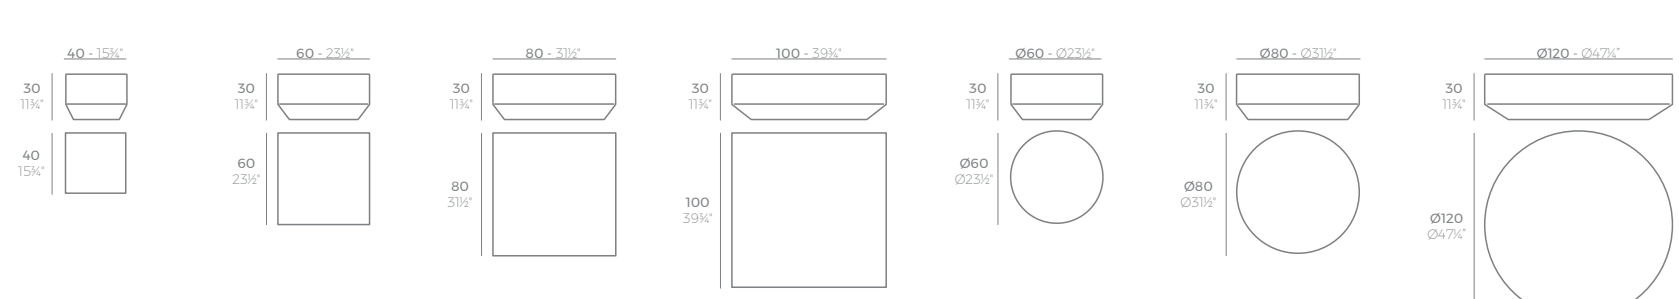

VELA

VELA Mesa Baja 40 x 40
VELA Low Table 15 1/2" x 15 1/2"

VELA Mesa Baja 60 x 60
VELA Low Table 23 1/2" x 23 1/2"

VELA Mesa Baja 80 x 80
VELA Low Table 31 1/2" x 31 1/2"

VELA Mesa Baja 100 x 100
VELA Low Table 39 1/2" x 39 1/2"

VELA Mesa Baja Ø60
VELA Low Table Ø23 1/2"

VELA Mesa Baja Ø80
VELA Low Table Ø31 1/2"

VELA Mesa Baja Ø120
VELA Low Table Ø47 1/2"

	Basic Básico	Lacquered Lacado	White Led Cab. Led Blanco Cab.	RGBW Led Cab. Led RGBW Cab.	RGBW Led DMX Cab. Led RGBW DMX Cab.	RGBW Led Batt. Led RGBW Bat.	RGBW Led DMX Batt. Led RGBW DMX Batt.	Glass Top Sobre Vidrio	PE Top Sobre PE
Low Table 15 1/2" x 15 1/2" - Mesa Baja 40 x 40	54041	54041F	54041W	54041L	54041D	54041Y	54041DY	54041C	54041P
Low Table 23 1/2" x 23 1/2" - Mesa Baja 60 x 60	54047	54047F	54047W	54047L	54047D	54047Y	54047DY	54047C	54047P
Low Table 31 1/2" x 31 1/2" - Mesa Baja 80 x 80	54048	54048F	54048W	54048L	54048D	54048Y	54048DY	54048C	54048P
Low Table 39 1/2" x 39 1/2" - Mesa Baja 100 x 100	54030	54030F	54030W	54030L	54030D	54030Y	54030DY	54030C	54030P
Low Table Ø23 1/2" - Mesa Baja Ø60	54178	54178F	54178W	54178L	54178D	54178Y	54178DY	54178C	54178P
Low Table Ø31 1/2" - Mesa Baja Ø80	54179	54179F	54179W	54179L	54179D	54179Y	54179DY	54179C	54179P
Low Table Ø47 1/2" - Mesa Baja Ø120	54031	54031F	54031W	54031L	54031D	54031Y	54031DY	54031C	54031P

NOMA

	Cal L	C (d x h) in C (a x h) cm	Basic Básico	Self-Watering Autorriego	Lacquered Lacado	White Led Cab. Led Blanco Cab.	RGBW Led Cab. Led RGBW Cab.	RGBW Led DMX Cab. Led RGBW DMX Cab.	RGBW Led Batt. Led RGBW Bat.	RGBW Led DMX Batt. Led RGBW DMX Batt.
Low Table - Mesa Baja	7	7 1/2" x 7 1/2" - 20 x 20	4515A	4515R	4515F	4515W	4515L	4515D	4515Y	4515DY