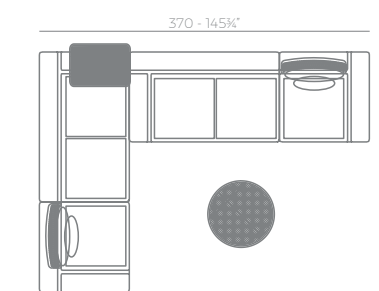

2 x 64001 Módulo 90x90 cm - Sectional 35½"x35½"
1 x 64002 Módulo izquierdo 150x90 cm - Sectional left 59" x 35½"
1 x 64003 Módulo derecho 150x90 cm - Sectional right 59" x 35½"
2 x 64006 Respaldo bajo - Low backrest
2 x 64014 Pack 2 Cojines - Set 2 Pillows
1 x 64010 Mesa Rectangular sin patas - Embedded rectangular table
1 x 64008 Mesa Redonda Ø55 - Round table Ø21½"