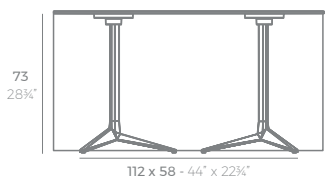

FAZ DOUBLE

fixed top / fijo ref. 54166
collapsible top / abatible ref. 54166T

TABLE TOP - SOBRE

119 x 69 cm
46 3/4 x 27 1/4