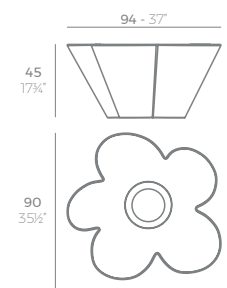

AGATHA

AGATHA Mesa Baja (incluye portalápices)
AGATHA Low Table (pencil case included)

	Basic Básico	Lacquered Lacado	Lacquered Two-Tone Lacado Dos-Tonos
Low Table Mesa Baja	52002	52002F	52002FP

BIOPHILIA