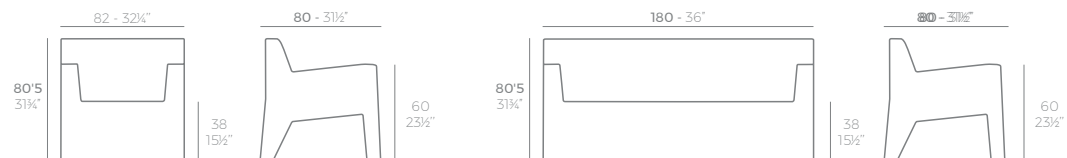

JUT

JUT Butaca
JUT Lounge Chair

JUT Sofá
JUT Sofa

	Basic Básico	Lacquered Lacado
Lounge Chair - Butaca	44401	44401F
Sofa - Sofá	44402	44402F