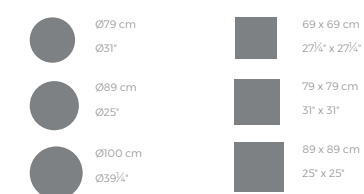

TABLE TOP - SOBRE

fixed top / fijo ref. 54144
fixed for glass / fijo para vidrio ref. 54144V