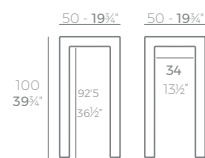

JUT

JUT Mesa Alta
JUT Bar Table

	Basic Básico	Lacquered Lacado
Bar Table Mesa Alta	44411	44411F