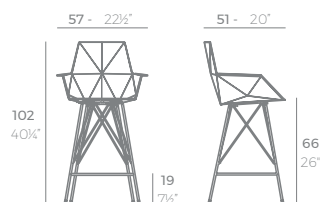

FAZ Taburete Alto con brazos 102
FAZ Counter Stool with arms 40 1/4"

	Basic Básico	Lacquered Lacado
Counter Stool with arms 40 1/4" Taburete Alto con brazos 102	54165	54165F