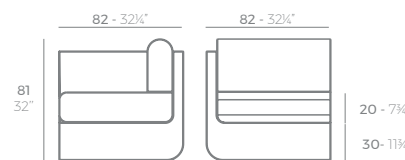

ULM Sofá Módulo Derecho
ULM Sectional Sofa Right