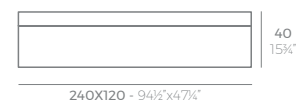

JUT CHILL

JUT CHILL Cama
JUT CHILL Bed