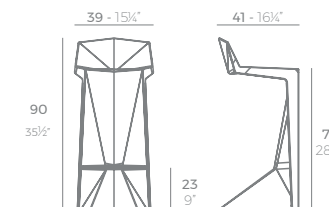

VOXEL

VOXEL Taburete Alto 90
VOXEL Bar Stool 35 1/2"

	Basic Básico	Lacquered Lacado
Bar Stool 35 1/2" Taburete Alto 90	51040	51040F