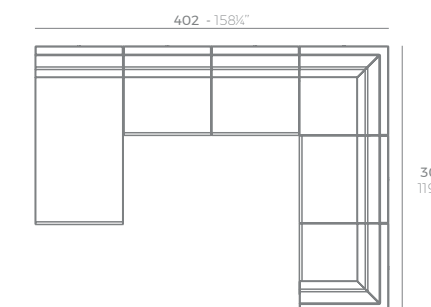

1 x 54280 Chaiselongue Largo - Chaiselongue Large
3 x 54255 Módulo Central Bajo - Sectional Sofa Low Armless
1 x 54259 Módulo Izquierdo - Sectional Sofa Left
1 x 54256 Módulo Esquina - Sectional Sofa Corner