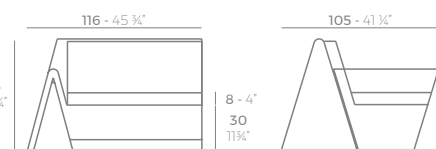

REST Sofá Módulo Derecho
REST Sectional Sofa Right