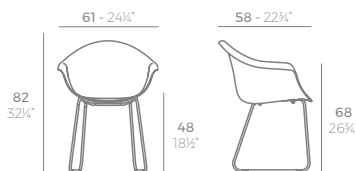

INCASSO

INCASSO Sillón Cantilever
INCASSO Armchair Cantilever
ref. 56031