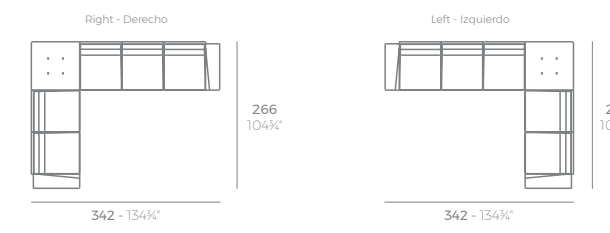

D 5-Seat Sofa - Sofá de 5 plazas

	Dimensions Dimensiones	Basic Básico	Lacquered Lacado	Class Top Sobre Vidrio
Right - Derecho	134 1/2x104 1/2x28 1/2 - 342x266x72	76021	76021F	76005C
Left - Izquierdo	134 1/2x104 1/2x28 1/2 - 342x266x72	76022	76022F	76005C

OPTIONAL ILLUMINATED CORNER SECTIONAL - OPCIÓN MÓDULO ESQUINA ILUMINADO

	White Led Cab. Led Blanco Cab.	RGBW Led Cab. Led RGBW Cab.	RGBW Led DMX Cab. Led RGBW DMX Cab.	RGBW Led Batt. Led RGBW Bat.	RGBW Led DMX Batt. Led RGBW DMX Bat.	Class Top Sobre Vidrio
Illuminated Corner Sectional - Módulo Esquina Iluminado	76005W	76005L	76005D	76005Y	76005DY	76005C