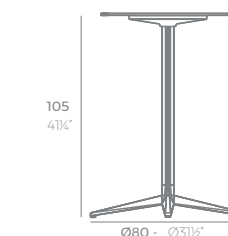

TABLE TOP - SOBRE

fixed top / fijo ref. 54142
fixed for glass / fijo para vidrio ref. 54142V

TABLE TOP - SOBRE