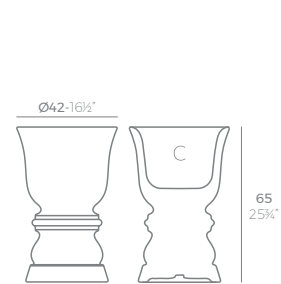

SUAVE

SUAVE Macetero 65 cm
SUAVE Planter 25 1/2 cm