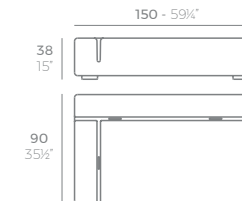

KES Módulo Derecho 150x90
KES Sectional Sofa Right 59"x35½"