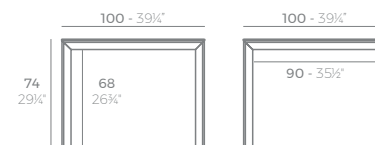

FRAME Mesa 100x100cm
FRAME Dining Table 39 1/2" x 39 1/2"

	HPL Black Edge HPL Borde Negro	HPL White Edge HPL Borde Blanco	Dekton
Dining Table Mesa	54234F	54234FB	54265M