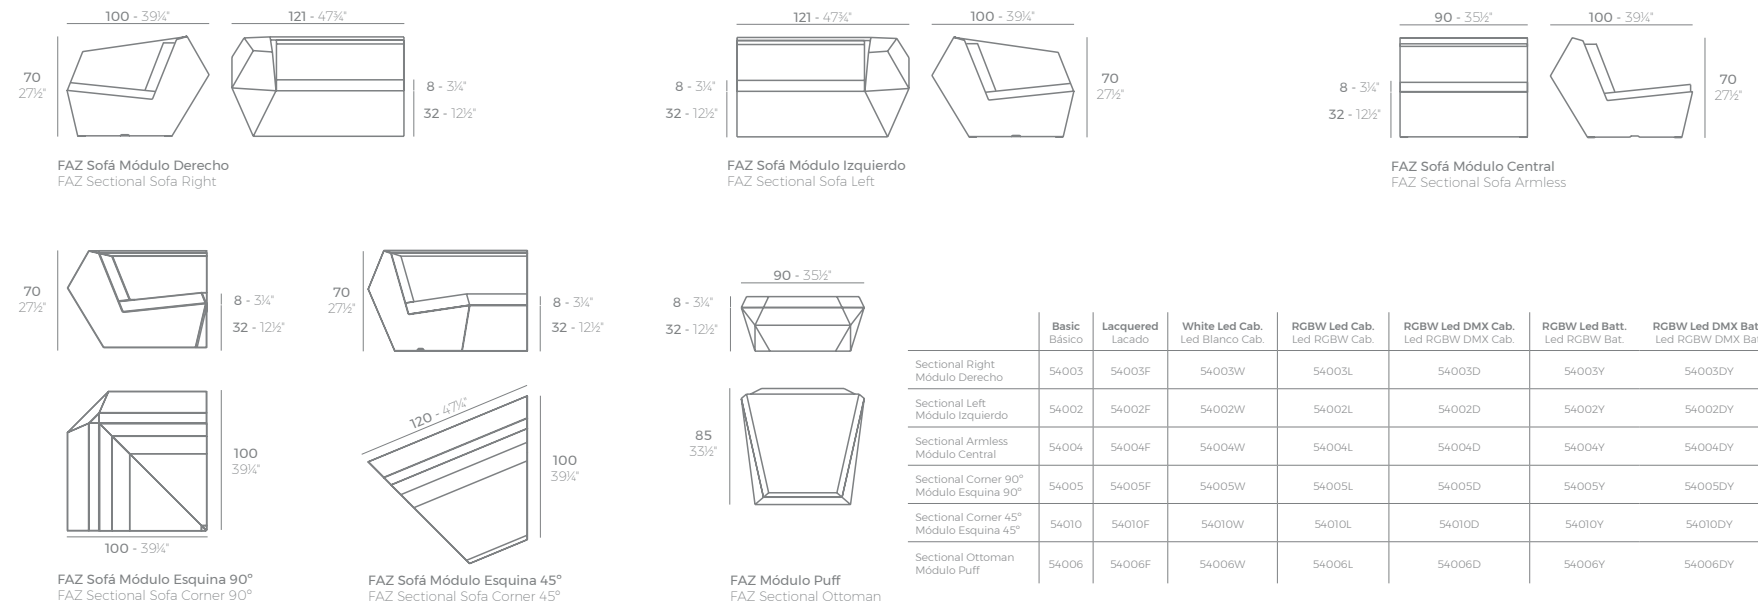

FRAME

	Basic Básico	Lacquered Lacado	Cushion Acolchado
Sectional Left - Módulo Izquierdo	54119	54119F	54119CO
Sectional Right - Módulo Derecho	54118	54118F	54118CO
Sectional Armless - Módulo Central	54120	54120F	54120CO
Sectional Corner 90° - Módulo Esquina 90°	54121	54121F	54121CO

FAZ

	Basic Básico	Lacquered Lacado	White Led Cab. Led Blanco Cab.	RGBW Led Cab. Led RGBW Cab.	RGBW Led DMX Cab. Led RGBW DMX Cab.	RGBW Led Batt. Led RGBW Bat.	RGBW Led DMX Batt. Led RGBW DMX Bat.
Sectional Right Módulo Derecho	54003	54003F	54003W	54003L	54003D	54003Y	54003DY
Sectional Left Módulo Izquierdo	54002	54002F	54002W	54002L	54002D	54002Y	54002DY
Sectional Armless Módulo Central	54004	54004F	54004W	54004L	54004D	54004Y	54004DY
Sectional Corner 90° Módulo Esquina 90°	54005	54005F	54005W	54005L	54005D	54005Y	54005DY
Sectional Corner 45° Módulo Esquina 45°	54010	54010F	54010W	54010L	54010D	54010Y	54010DY
Sectional Ottoman Módulo Puff	54006	54006F	54006W	54006L	54006D	54006Y	54006DY

COMBINATION OPTIONS - POSIBLES COMBINACIONES

COMBINATION OPTIONS - POSIBLES COMBINACIONES