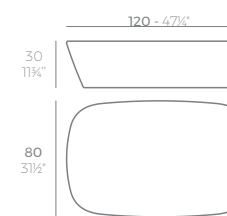

SABINAS

SABINAS Mesa Baja
SABINAS Low Table

	Basic Básico	Lacquered Lacado	White Led Cab. Led Blanco Cab.	RGBW Led Cab. Led RGBW Cab.	RGBW Led DMX Cab. Led RGBW DMX Cab.	RGBW Led Batt. Led RGBW Bat.	RGBW Led DMX Batt. Led RGBW DMX Bat.	Top Sobre
Low Table Mesa Baja	45008	45008F	45008W	45008L	45008D	45008Y	45008DY	45008CO