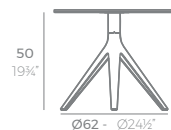

MARI-SOL Ø 62 CM 3 LEGS