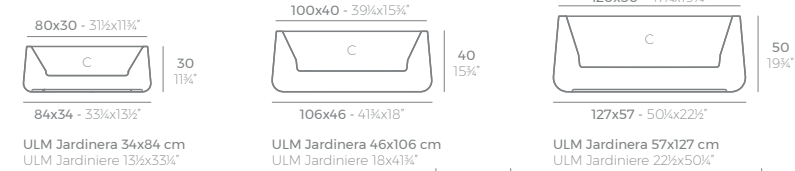

ULM JARDINERAS

ULM Jardinera 34x84 cm

ULM Jardiniere 13¾x53¼"

ULM Jardinera 46x106 cm

ULM Jardiniere 18x41¾"

ULM Jardinera 57x127 cm

ULM Jardiniere 22½x50¼"