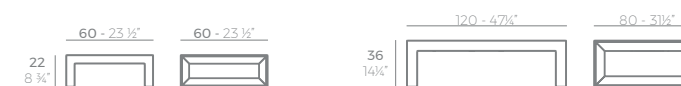

FRAME

FRAME Mesa Tumbona
FRAME Sun Lounger Table

FRAME Mesa Baja
FRAME Low Table

	Basic Básico	Lacquered Lacado
Low Table - Mesa Baja	54089	54089F
Sun Lounger Table - Mesa Tumbona	54092	54092F