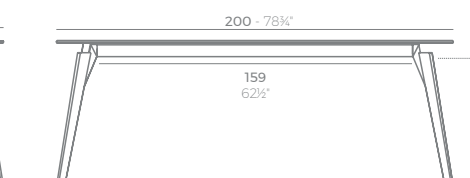

FAZ WOOD Mesa Salón 200 x 100
FAZ WOOD Lounge Table 39 1/4" x 35 1/2"

FAZ WOOD Mesa Salón 200 x 100
FAZ WOOD Lounge Table 39 1/4" x 35 1/2"