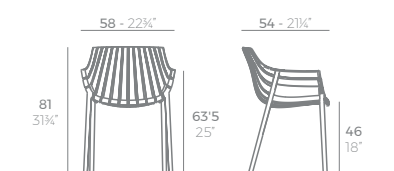

SPRITZ

SPRITZ Silla
SPRITZ Chair

Basic Básico	Cushion Acolchado (NAUTIC)	Cushion Acolchado (SILVERTEX, CREVIN, SAVANE, HERITAGE)
56016	56016CO	56016CCO

SPRITZ Silla con brazos
SPRITZ Chair with arms

Basic Básico	Cushion Acolchado (NAUTIC)	Cushion Acolchado (SILVERTEX, CREVIN, SAVANE, HERITAGE)
56015	56015CO	56015CCO