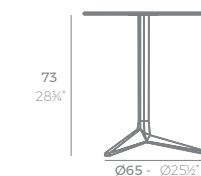

TABLE TOP - SOBRE

fixed top / fijo ref. 54126
collapsible top / abatible ref. 54126T
fixed for glass / fijo para vidrio ref. 54126V