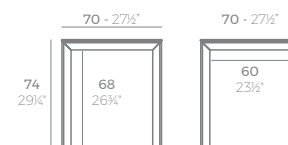

FRAME Mesa 70x70cm
FRAME Dining Table 27 1/2" x 27 1/2"

	HPL Black Edge HPL Borde Negro	HPL White Edge HPL Borde Blanco	Dekton
Dining Table Mesa	54231F	54231FB	54262M