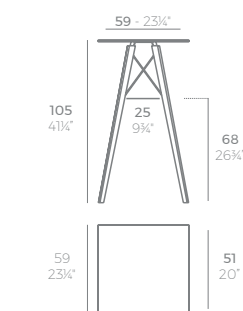

FAZ WOOD Mesa Alta 59 x 59
FAZ WOOD High table 23 1/4" x 23 1/4"