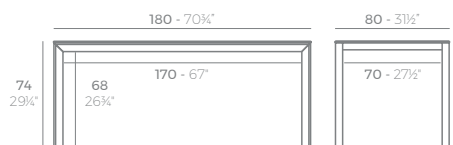

FRAME Mesa 180x80cm
FRAME Dining Table 70 1/2" x 31 1/2"

	HPL Black Edge HPL Borde Negro	HPL White Edge HPL Borde Blanco	Dekton
Dining Table Mesa	54237F	54237FB	54268M