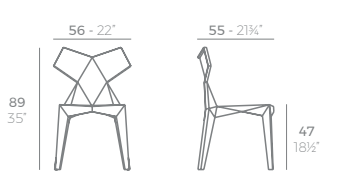

KIMONO

KIMONO Silla
KIMONO Chair

Basic Básico
54299