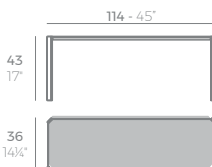

TABLET Mesa Baja 1
TABLET Low Table 1
ref. 54219