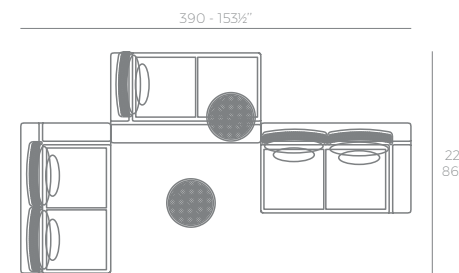

3 x 64002 Módulo 150x90 cm izquierdo - Sectional left 59" x 35½"
1 x 64011 Mesa Redonda sin patas - Embedded round table
1 x 64005 Respaldo alto - High backrest
4 x 64006 Respaldo bajo - Low backrest
5 x 64014 Pack 2 Cojines - Set 2 Pillows
1 x 64007 Mesa Redonda Ø40 - Round table Ø15½"