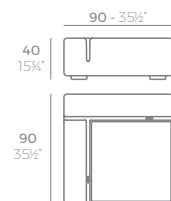

KES

KES Módulo 90x90
KES Sectional Sofa 35½"x35½"