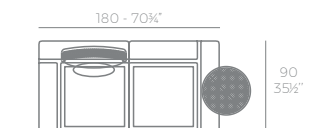

2 x 64001 Módulo 90x90 cm - Sectional 35½"x35½"
1 x 64006 Respaldo bajo - Low backrest
1 x 64015 Pack 2 Cojines - Set 2 Pillows
1 x 64007 Mesa Redonda Ø40 - Round table Ø15½"