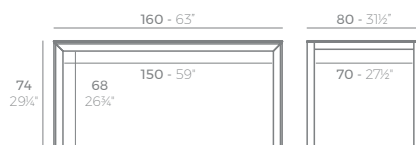

FRAME Mesa 160x80cm
FRAME Dining Table 63" x 31 1/2"

	HPL Black Edge HPL Borde Negro	HPL White Edge HPL Borde Blanco	Dekton
Dining Table Mesa	54236F	54236FB	54267M