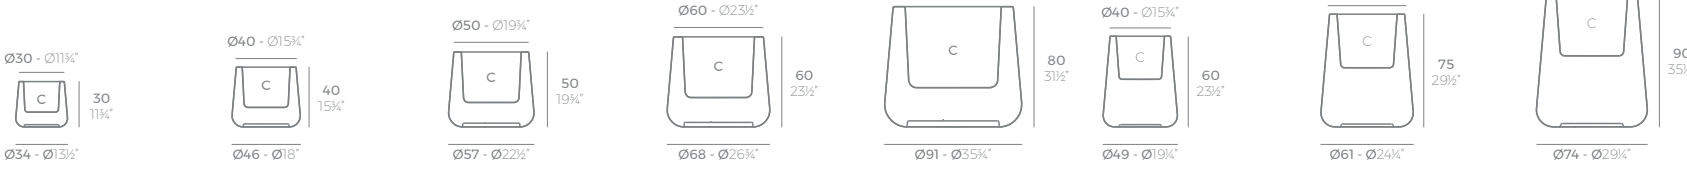

ULM REDONDAS

ULM redonda Ø34 cm ULM round Ø13 1/2"	ULM redonda Ø46 cm ULM round Ø18"	ULM redonda Ø57 cm ULM round Ø22 1/2"	ULM redonda Ø68 cm ULM round Ø26 3/4"	ULM redonda Ø91 cm ULM round Ø35 1/4"	ULM redonda alta Ø49 cm ULM round high Ø19 1/4"	ULM redonda alta Ø61 cm ULM round high Ø24 1/4"	ULM redonda alta Ø74 cm ULM round high Ø29 1/4"

	Gal L	C= Ø x h in C= Ø x h cm	Basic Básico	Self-Watering Autoriego	Lacquered Lacado	White Led Cab. Led Blanco Cab.	RGBW Led Cab. Led RGBW Cab.	RGBW Led Batt. Led RGBW Bat.	RGBW Led DMX Cab. Led RGBW DMX Cab.	RGBW Led DMX Batt. Led RGBW DMX Bat.
Round Ø13 1/2 x 11 1/4" - Redonda Ø34x30	2 - 8	Ø9 1/2 x 7 1/4" - Ø24 x 20	42206A	42206R	42206RF	42206W	42206L	42206Y	42206D	42206DY
Round Ø18" x 15 1/4" - Redonda Ø46x40	5 1/4 - 20	Ø12 1/2 x 11 1/2" - Ø32 x 29	42207A	42207R	42207RF	42207W	42207L	42207Y	42207D	42207DY
Round Ø22 1/2 x 19 1/4" - Redonda Ø57x50	9 1/2 - 36	Ø15 1/4 x 12 1/4" - Ø40 x 31	42208A	42208R	42208RF	42208W	42208L	42208Y	42208D	42208DY
Round Ø26 3/4 x 23 1/2" - Redonda Ø68x60	14 - 53	Ø19" x 15 3/4" - Ø48 x 40	42209A	42209R	42209RF	42209W	42209L	42209Y	42209D	42209DY
Round Ø35 1/4 x 31 1/2" - Redonda Ø91x80	29 1/2 - 112	Ø25 1/4 x 18" - Ø64 x 46	42210A	42210R	42210RF	42210W	42210L	42210Y	42210D	42210DY
Round high Ø19 1/4 x 23 1/2" - Redonda alta Ø49x60	5 1/4 - 20	Ø12 1/2 x 11" - Ø32 x 28	42214A	42214R	42214RF	42214W	42214L	42214Y	42214D	42214DY
Round high Ø24 1/4 x 29 1/4" - Redonda alta Ø61x75	9 1/2 - 36	Ø15 1/4 x 12 1/2" - Ø40 x 32	42215A	42215R	42215RF	42215W	42215L	42215Y	42215D	42215DY
Round high Ø29 1/4 x 35 1/2" - Redonda alta Ø74x90	14 - 53	Ø19" x 15 3/4" - Ø48 x 39	42216A	42216R	42216RF	42216W	42216L	42216Y	42216D	42216DY