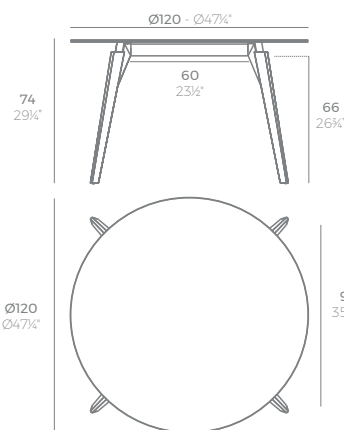

FAZ WOOD Mesa Salón Ø120 x Ø120
FAZ WOOD Lounge Table Ø47 1/4" x Ø47 1/4"