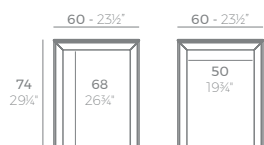

FRAME ALUMINIUM

FRAME Mesa 60x60cm
FRAME Dining Table 23 1/2" x 23 1/2"

	HPL Black Edge HPL Borde Negro	HPL White Edge HPL Borde Blanco	Dekton
Dining Table Mesa	54230F	54230FB	54261M