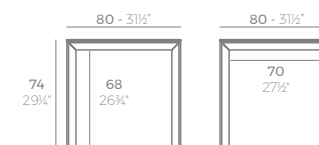

FRAME Mesa 80x80cm
FRAME Dining Table 31 1/2" x 31 1/2"

	HPL Black Edge HPL Borde Negro	HPL White Edge HPL Borde Blanco	Dekton
Dining Table Mesa	54232F	54232FB	54263M