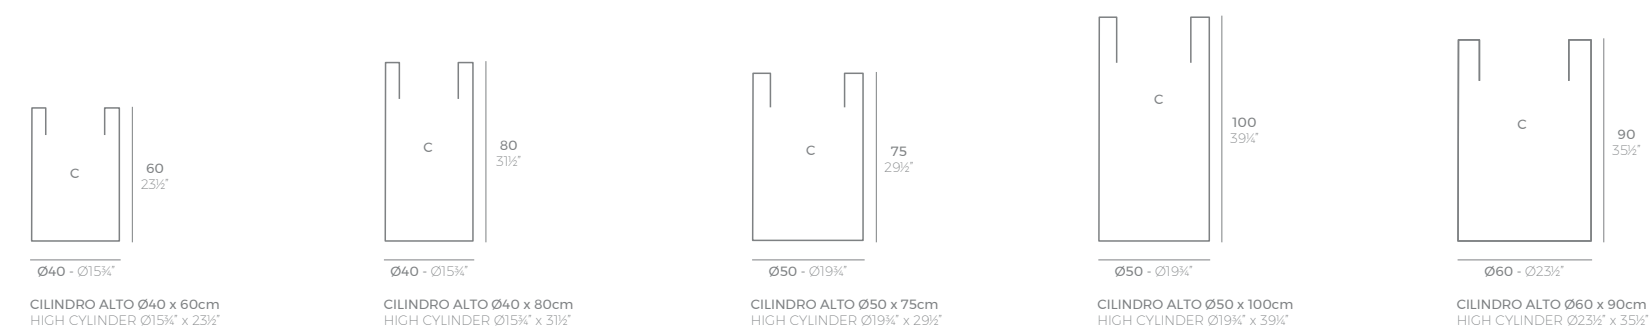

Gal L	C= Ø x h in C= Ø x h cm	Simple Simple	Simple Lacquered Simple	Lacado Lacado
High Cylinder Ø15¼" x 23½" - Cilindro Alto Ø40 x 60 cm	19¼ - 75	Ø13" x 23½" - Ø33 x 60	40440	40440F	40440F
High Cylinder Ø15¼" x 31½" - Cilindro Alto Ø40 x 80 cm	26½ - 100	Ø11¼" x 31½" - Ø30 x 80	40441	40441F	40441F
High Cylinder Ø19¼" x 29½" - Cilindro Alto Ø50 x 75 cm	39¼ - 150	Ø17" x 29½" - Ø43 x 75	40450	40450F	40450F
High Cylinder Ø19¼" x 39¼" - Cilindro Alto Ø50 x 100 cm	51½ - 195	Ø15" x 39¼" - Ø38 x 100	40451	40451F	40451F
High Cylinder Ø23½" x 35½" - Cilindro Alto Ø60 x 90 cm	67¼ - 255	Ø20" x 35½" - Ø51 x 90	40460	40460F	40460F