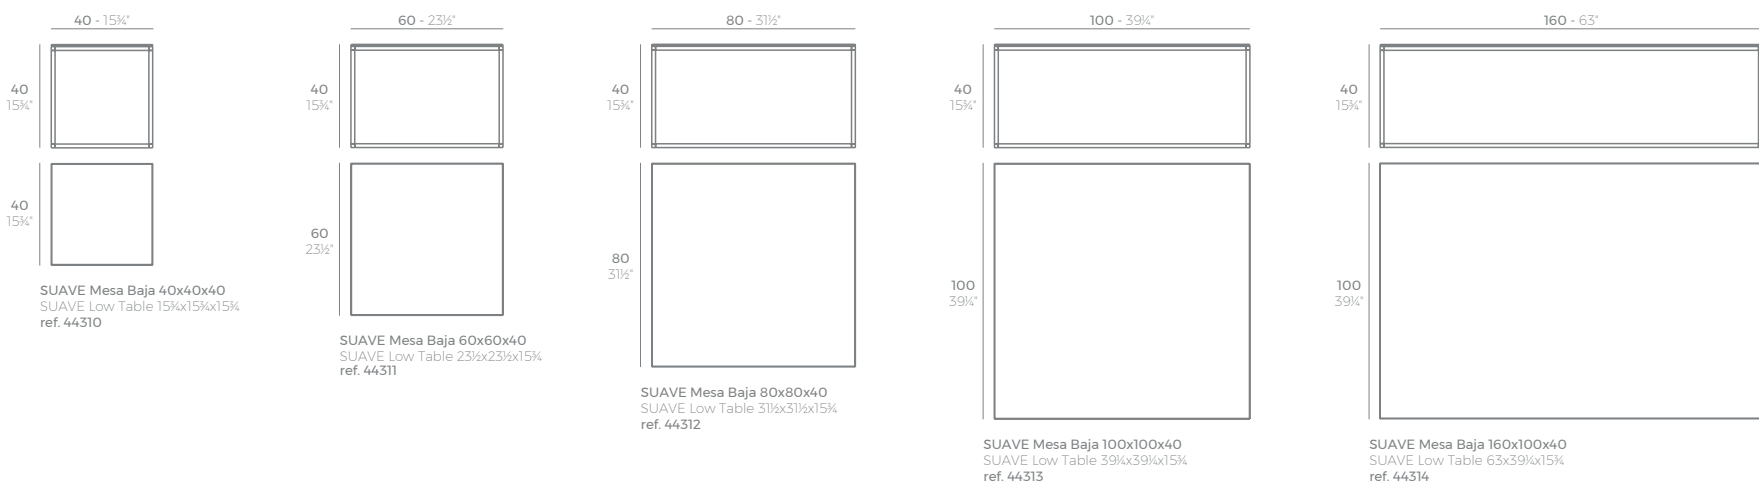

SUAVE Mesa Baja 40x40x40
SUAVE Low Table 15x15x15 1/4
ref. 44310

SUAVE Mesa Baja 60x60x40
SUAVE Low Table 23 1/2x23 1/2x15 1/4
ref. 44311

SUAVE Mesa Baja 80x80x40
SUAVE Low Table 31 1/2x31 1/2x15 1/4
ref. 44312

SUAVE Mesa Baja 100x100x40
SUAVE Low Table 39 1/4x39 1/4x15 1/4
ref. 44313

SUAVE Mesa Baja 160x100x40
SUAVE Low Table 63x39 1/4x15 1/4
ref. 44314

TABLET