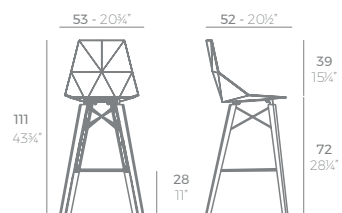

FAZ WOOD

FAZ WOOD Taburete Alto 111
FAZ WOOD Bar Stool 43 3/4"

	Basic Básico	Lacquered Lacado
Bar Stool 43 3/4" Taburete Alto 111	54301	54301F