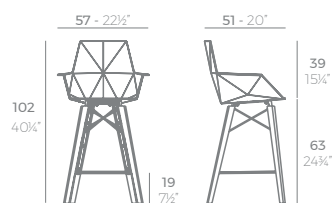

FAZ WOOD Taburete Alto con brazos 102
FAZ WOOD Counter Stool with arms 40 1/4"

	Basic Básico	Lacquered Lacado
Counter Stool with arms 40 1/4" Taburete Alto con brazos 102	54304	54304F