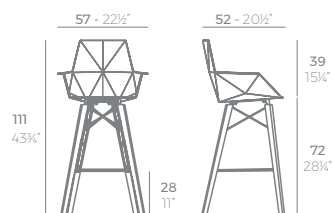

FAZ WOOD Taburete Alto con brazos 111
FAZ WOOD Bar Stool with arms 43 3/4"

	Basic Básico	Lacquered Lacado
Bar Stool with arms 43 3/4" Taburete Alto con brazos 111	54302	54302F