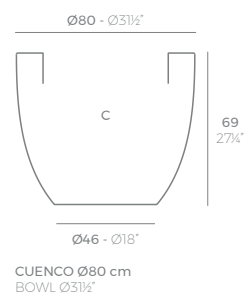

CUENCO EASY

	Gal L	Simple Simple
Easy Bowl Ø23½" - Cuenco Easy Ø60 cm EASY BOWL Ø23½"	32 - 120	48460
Easy Bowl Ø31½" - Cuenco Easy Ø80 cm	58 - 220	48480

ADAN NANO

	Gal L	C= d x d' x h in C= (d x d') x h cm	Nano Nano	Nano Lacquered Nano Lacado	Nano Led Nano Led
Nano Planter - Nano Maceta	¼ - 125	(6" x 4¼") x 6" - (Ø2 x 118) x 152	49068A	49068F	49068W