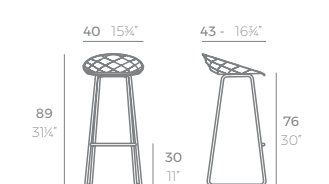

VASES

VASES Taburete Alto
VASES Bar Stool Ref. 47071

	Basic Básico	Lacquered Lacado
Bar Stool 33 3/4" Taburete Alto 84.5	47071	47071F