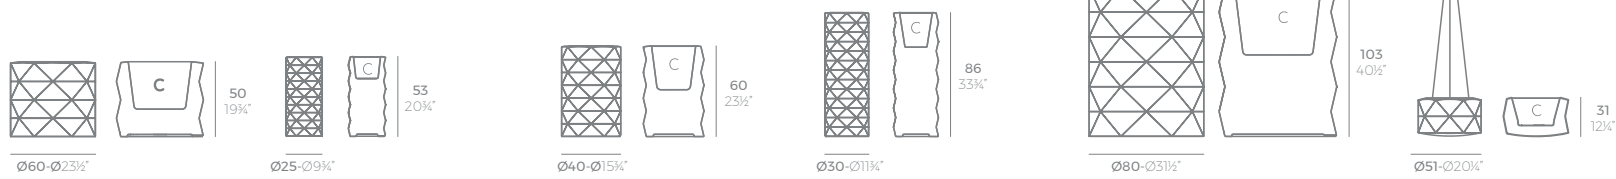

MARQUIS

MARQUIS Maceta Ø60x50 MARQUIS Planter Ø23x19x9x4" | MARQUIS Maceta Ø25x53 MARQUIS Planter Ø9x20x10x4" | MARQUIS Maceta Ø40x60 MARQUIS Planter Ø11x23x20x4" | MARQUIS Maceta Ø30x86 MARQUIS Planter Ø11x33x20x4" | MARQUIS Maceta Ø80x103 MARQUIS Planter Ø31x40x20x4" | MARQUIS Maceta Ø51x31 MARQUIS Planter Ø20x12x20x4"

	Gal L	C=Ø x h in - C=Ø x h cm	Basic Básico	Self-Watering Autorriego	Lacquered Lacado	White Led Cab. Led Blanco Cab.	RGBW Led Cab. Led RGBW Cab.	RGBW Led Batt. Led RGBW Bat.	RGBW Led DMX Cab. Led RGBW DMX Cab.	RGBW Led DMX Batt. Led RGBW DMX Bat.
Planter Ø23x19x9x4" - Maceta Ø60x50	15¾ - 60	Ø17" x 12½" - Ø43 x 32	47081A	47081R	47081F	47081W	47081L	47081Y	47081D	47081DY
Planter Ø9x20x10x4" - Maceta Ø25x53	1 - 4	Ø7" x 5½" - Ø18 x 14	47082A	47082R	47082F	47082W	47082L	47082Y	47082D	47082DY
Planter Ø11x23x20x4" - Maceta Ø40x60	6 - 23	Ø11½" x 11" - Ø29 x 28	47083A	47083R	47083F	47083W	47083L	47083Y	47083D	47083DY
Planter Ø11x23x20x4" - Maceta Ø30x86	2¾ - 10	Ø8¾" x 8¾" - Ø22 x 22	47084A	47084R	47084F	47084W	47084L	47084Y	47084D	47084DY
Planter Ø31x40x20x4" - Maceta Ø80x103	42¾ - 160	Ø23¾" x 18" - Ø59 x 46	47085A	47085R	47085F	47085W	47085L	47085Y	47085D	47085DY
Hanging Planter Ø20x12x20" - Maceta Colgante Ø51x31	¾ - 3	Ø15" x 8¾" - Ø38 x 22	47086A	47086R	47086F	-	-	-	-	-