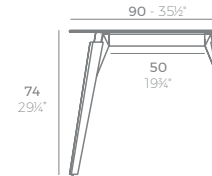

FAZ WOOD Mesa Salón 90 x 90
FAZ WOOD Lounge Table 35 1/2" x 35 1/2"