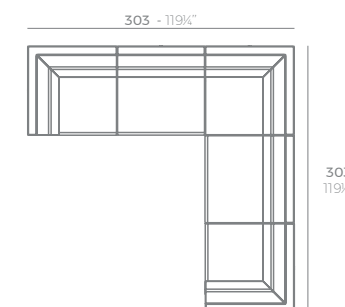

1 x 54258 Módulo Derecho - Sectional Sofa Right
2 x 54255 Módulo Central Bajo - Sectional Sofa Low Armless
1 x 54259 Módulo Izquierdo - Sectional Sofa Left
1 x 54256 Módulo Esquina - Sectional Sofa Corner