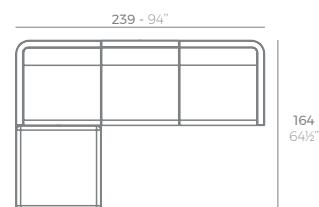

1 x 54171 Módulo Central - Sectional Sofa Armless
1 x 54173 Módulo Izquierdo - Sectional Sofa Left
1 x 54174 Módulo Derecho - Sectional Sofa Right
1 x 54133 Puff - Ottoman