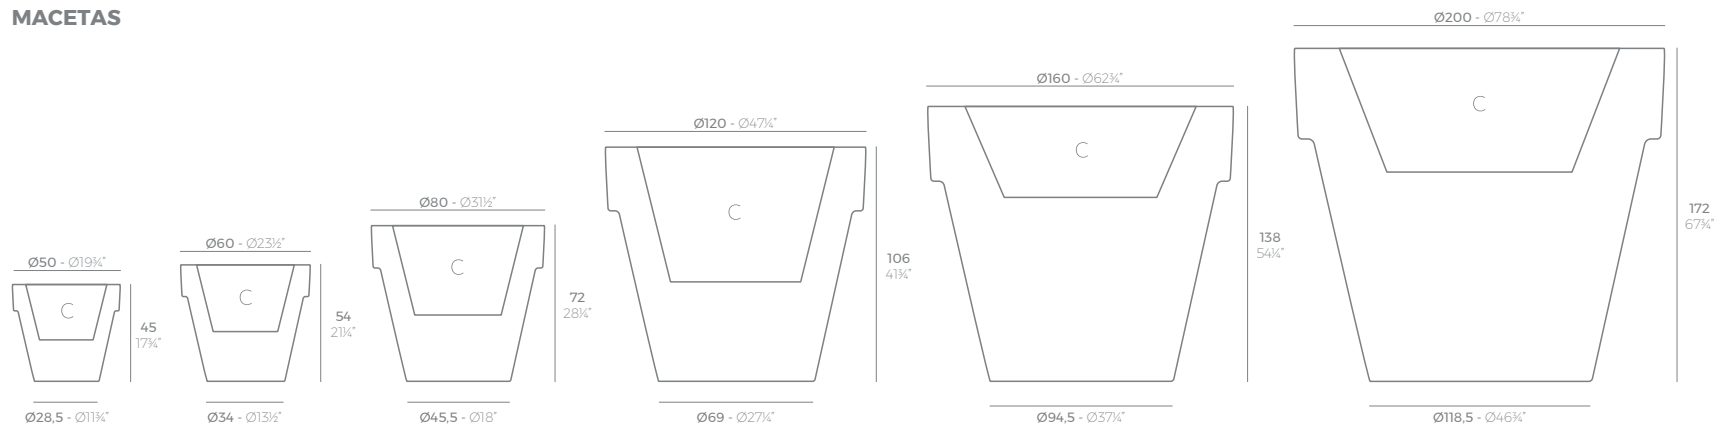

MACETAS

MACETA Ø50 MACETA Ø19 1/2"   MACETA Ø60 MACETA Ø23 1/2"   MACETA Ø80 MACETA Ø31 1/2"   MACETA Ø120 MACETA Ø47 1/4"   MACETA Ø160 MACETA Ø62 3/4"   MACETA Ø200 MACETA Ø78 3/4"

	Gal L	C= Ø x h in C= Ø x h cm	Basic Básico	Self-Watering Autorriego	Lacquered Lacado	White Led Cab. Led Blanco Cab.	RGBW Led Cab. Led RGBW Cab.	RGBW Led Batt. Led RGBW Bat.	RGBW Led DMX Cab. Led RGBW DMX Cab.	RGBW Led DMX Batt. Led RGBW DMX Bat.
Maceta Ø19 1/2" - Maceta Ø50 cm	5 1/4 - 20	Ø15" x 10 1/4" - Ø38 x 26	40150A	40150R®	40150RF	40150W	40150L	40150Y	40150D	40150DY
Maceta Ø23 1/2" - Maceta Ø60 cm	10 1/2 - 40	Ø18" x 12 1/2" - Ø46 x 32	40160A	40160R®	40160RF	40160W	40160L	40160Y	40160D	40160DY
Maceta Ø31 1/2" - Maceta Ø80 cm	23 3/4 - 90	Ø24" x 15 1/4" - Ø61 x 39	40180A	40180R®	40180RF	40180W	40180L	40180Y	40180D	40180DY
Maceta Ø47 1/4" - Maceta Ø120 cm	79 1/4 - 300	Ø35 3/4" x 22" - Ø91 x 56	40112A	40112R®	40112RF	40112W	40112L	40112Y	40112D	40112DY
Maceta Ø62 3/4" - Maceta Ø160 cm	132 - 500	Ø55" x 14 3/4" - Ø140 x 36	40116A	-	40116RF	40116W	40116L	40116Y	40116D	40116DY
Maceta Ø78 3/4" - Maceta Ø200 cm	264 - 1000	Ø69" x 17 3/4" - Ø175 x 45	40120A	-	40120RF	40120W	40120L	40120Y	40120D	40120DY