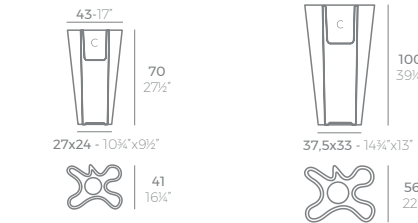

BYE-BYE

BYE-BYE Maceta 70