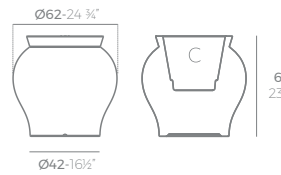

VENUS

VENUS Macetero 60 cm
VENUS Planter 23 1/2 cm