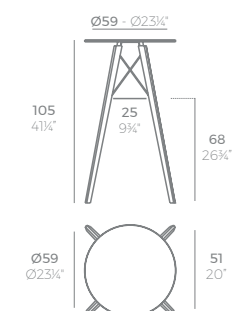

FAZ WOOD Mesa Alta Ø59
FAZ WOOD High table Ø23 1/4"