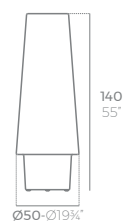

ULM Lámpara
ULM Lamp