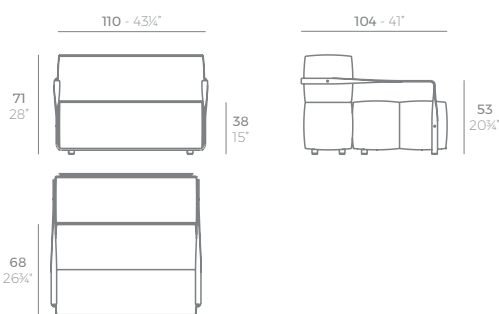

TABLET

TABLET Butaca
TABLET Lounge Chair
ref. 54319