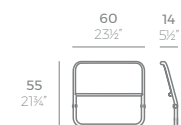

KES Respaldo Bajo
KES Low Backrest
Ref: 64006