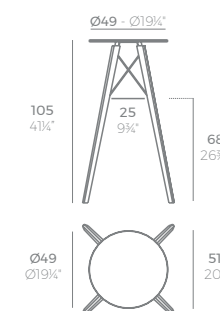

FAZ WOOD Mesa Salón 200 x 100
FAZ WOOD Lounge Table 39 1/4" x 35 1/2"

FAZ WOOD Mesa Comedor 79 x 79
FAZ WOOD Dining table 31" x 31"

FAZ WOOD Mesa Comedor Ø79
FAZ WOOD Dining table Ø31"

FAZ WOOD Mesa Alta 49 x 49
FAZ WOOD High table 19 1/4" x 19 1/4"