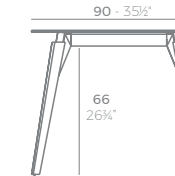

FAZ WOOD Mesa Comedor 69 x 69
FAZ WOOD Dining table 27 1/4" x 27 1/4"

FAZ WOOD Mesa Comedor Ø69
FAZ WOOD Dining table Ø27 1/4"

FAZ WOOD Mesa Salón 100 x 100
FAZ WOOD Lounge Table 39 1/4" x 39 1/4"

FAZ WOOD Mesa Salón 90 x 90
FAZ WOOD Lounge Table 35 1/2" x 35 1/2"