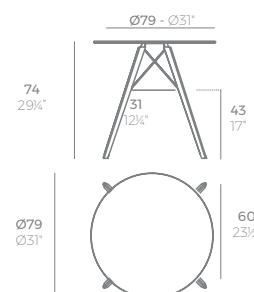

FAZ WOOD Mesa Comedor Ø79
FAZ WOOD Dining table Ø31"