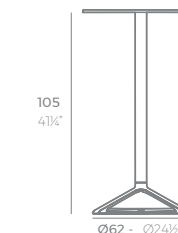

TABLE TOP - SOBRE

Ø50 cm 50 x 50 cm
19 1/4 x 19 1/4

Ø59 cm 59 x 59 cm
23 1/4 x 23 1/4

Ø69 cm 69 x 69 cm
27 1/4 x 27 1/4