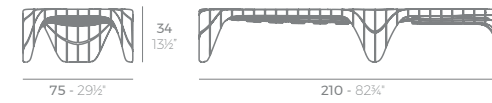

F3

F3 Tumbona
F3 Sun Lounger

	Basic Básico	Lacquered Lacado	Lacquered Two Tone Lacado Bicolor	Cushion Acolchado
Sun Lounger - Tumbona	60005	60005F	60005FP	60005CO

CANOPIES & PAVILIONS PÉRGOLAS Y CENADORES