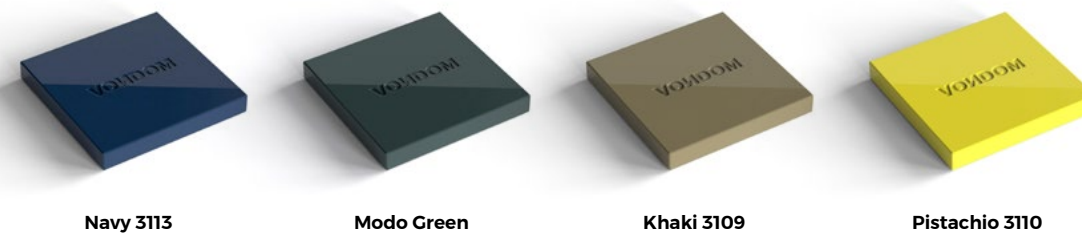

Basic. Básico.

Lacquered. Lacado.

TABLE
BASES

Basic injection.
Básico inyección.

White / Milos Ecu / Cala Tortora Gray Black / Manta

Navy Almond Pickle

Red Melon Mostaza Bronze

Clear PC.
PC translúcido.