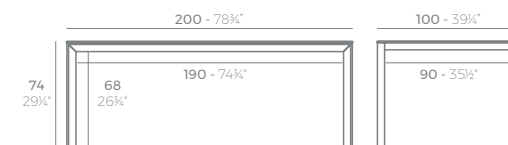

FRAME Mesa 200x100cm
FRAME Dining Table 78 1/2" x 39 1/2"

	HPL Black Edge HPL Borde Negro	HPL White Edge HPL Borde Blanco	Dekton
Dining Table Mesa	54241F	54241FB	54272M