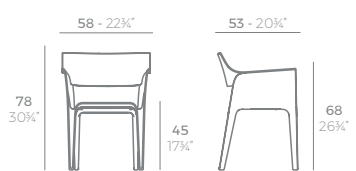

PEDRERA

PEDRERA Sillón
PEDRERA Armchair

Basic Básico	Lacquered Lacado	Cushion Acolchado (NAUTIC)	Cushion Acolchado (SILVERTEX, CREVIN, SAVANE, HERITAGE)
65004	65004F	65004CO	65004CCO