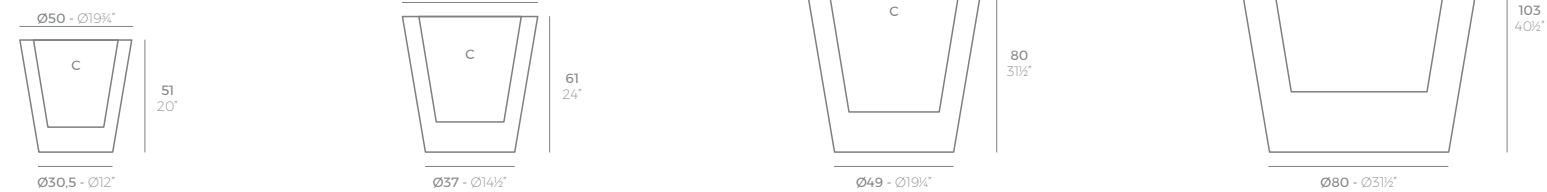

CONO

CONO Ø50 cm CONO Ø19 1/2"   CONO Ø60 cm CONO Ø23 1/2"   CONO Ø80 cm CONO Ø31 1/2"   CONO Ø120 cm CONO Ø47 1/4"

	Gal L	C= Ø x h in C= Ø x h cm	Basic Básico	Self-Watering Autorriego	Lacquered Lacado	White Led Cab. Led Blanco Cab.	RGBW Led Cab. Led RGBW Cab.	RGBW Led Batt. Led RGBW Bat.	RGBW Led DMX Cab. Led RGBW DMX Cab.	RGBW Led DMX Batt. Led RGBW DMX Bat.
Cono Ø19 1/2" - Cono Ø50 cm	9 1/4 - 35	Ø15" x 15 1/4" - Ø38 x 39	40650A	40650R	40650RF	40650W	40650L	40650Y	40650D	40650DY
Cono Ø23 1/2" - Cono Ø60 cm	15 1/4 - 60	Ø18" x 18" - Ø46 x 46	40660A	40660R	40660RF	40660W	40660L	40660Y	40660D	40660DY
Cono Ø31 1/2" - Cono Ø80 cm	38 1/4 - 145	Ø24" x 24 1/2" - Ø61 x 62	40680A	40680R	40680RF	40680W	40680L	40680Y	40680D	40680DY
Cono Ø47 1/4" - Cono Ø120 cm	116 1/4 - 440	Ø35 3/4" x 32" - Ø91 x 81	40612A	40612R	40612RF	40612W	40612L	40612Y	40612D	40612DY