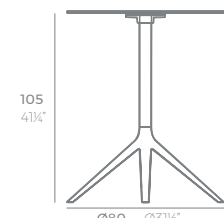

FAZ DOUBLE

fixed top / fijo ref. 54166
collapsible top / abatible ref. 54166T

TABLE TOP - SOBRE

119 x 69 cm
46 3/4 x 27 1/4

fixed top / fijo ref. 54167

TABLE TOP - SOBRE

158 x 79 cm
62 1/4 x 31

*Note: For table tops with another measures, please, make inquiry.
Nota: Para sobres con otras dimensiones, por favor, realicen una consulta.*

MARI-SOL Ø 62 CM 3 LEGS

fixed top / fijo ref. 65009
collapsible top / abatible ref. 65009T
fixed for glass / fijo para vidrio ref. 65009V

TABLE TOP - SOBRE

Ø50 cm 50 x 50 cm
19 1/4 x 19 1/4

Ø59 cm 59 x 59 cm
23 1/4 x 23 1/4

Ø69 cm 69 x 69 cm
27 1/4 x 27 1/4

fixed top / fijo ref. 65010
collapsible top / abatible ref. 65010T
fixed for glass / fijo para vidrio ref. 65010V

TABLE TOP - SOBRE

Ø50 cm 50 x 50 cm
19 1/4 x 19 1/4

Ø59 cm 59 x 59 cm
23 1/4 x 23 1/4

Ø69 cm 69 x 69 cm
27 1/4 x 27 1/4

fixed top / fijo ref. 65011
collapsible top / abatible ref. 65011T
fixed for glass / fijo para vidrio ref. 65011V

TABLE TOP - SOBRE

Ø50 cm 50 x 50 cm
19 1/4 x 19 1/4

Ø59 cm 59 x 59 cm
23 1/4 x 23 1/4

MARI-SOL Ø 80 CM 4 LEGS

fixed top / fijo ref. 65015
fixed for glass / fijo para vidrio ref. 65015V

TABLE TOP - SOBRE

Ø79 cm 69 x 69 cm
31 x 27 1/4 x 27 1/4

Ø89 cm 79 x 79 cm
31 x 31

Ø100 cm 89 x 89 cm
25 x 25

fixed top / fijo ref. 65016
fixed for glass / fijo para vidrio ref. 65016V

TABLE TOP - SOBRE

Ø79 cm 69 x 69 cm
27 1/4 x 27 1/4

Ø89 cm 79 x 79 cm
31 x 31

Ø100 cm 89 x 89 cm
25 x 25

fixed top / fijo ref. 65020
fixed for glass / fijo para vidrio ref. 65020V

TABLE TOP - SOBRE

69 x 69 cm
27 1/4 x 27 1/4

MARI-SOL Ø 96.5 CM 4 LEGS

fixed top / fijo ref. 65033
fixed for glass / fijo para vidrio ref. 65033V

TABLE TOP - SOBRE

Ø100 cm 100 x 100 cm
39 3/4 x 39 3/4

Ø120 cm 120 x 120 cm
47 1/4 x 47 1/4

fixed top / fijo ref. 65035
fixed for glass / fijo para vidrio ref. 65035V

TABLE TOP - SOBRE

Ø100 cm 100 x 100 cm
39 3/4 x 39 3/4

Ø120 cm 120 x 120 cm
47 1/4 x 47 1/4

MARI-SOL DOUBLE