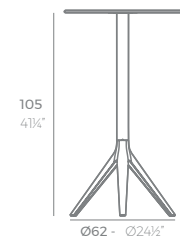

FAZ DOUBLE

fixed top / fijo ref. 54166
collapsible top / abatible ref. 54166T

TABLE TOP - SOBRE

119 x 69 cm
46 3/4 x 27 1/4

fixed top / fijo ref. 54167

TABLE TOP - SOBRE

158 x 79 cm
62 1/4 x 31

*Note: For table tops with another measures, please, make inquiry.
Nota: Para sobres con otras dimensiones, por favor, realicen una consulta.*

MARI-SOL Ø 62 CM 3 LEGS

fixed top / fijo ref. 65009
collapsible top / abatible ref. 65009T
fixed for glass / fijo para vidrio ref. 65009V

TABLE TOP - SOBRE

Ø50 cm 50 x 50 cm
19 1/4 x 19 1/4

Ø59 cm 59 x 59 cm
23 1/4 x 23 1/4

Ø69 cm 69 x 69 cm
27 1/4 x 27 1/4

fixed top / fijo ref. 65010
collapsible top / abatible ref. 65010T
fixed for glass / fijo para vidrio ref. 65010V

TABLE TOP - SOBRE

Ø50 cm 50 x 50 cm
19 1/4 x 19 1/4

Ø59 cm 59 x 59 cm
23 1/4 x 23 1/4

Ø69 cm 69 x 69 cm
27 1/4 x 27 1/4

fixed top / fijo ref. 65011
collapsible top / abatible ref. 65011T
fixed for glass / fijo para vidrio ref. 65011V

TABLE TOP - SOBRE

Ø50 cm 50 x 50 cm
19 1/4 x 19 1/4

Ø59 cm 59 x 59 cm
23 1/4 x 23 1/4

MARI-SOL Ø 80 CM 4 LEGS

fixed top / fijo ref. 65015
fixed for glass / fijo para vidrio ref. 65015V

TABLE TOP - SOBRE

Ø79 cm 69 x 69 cm
31 x 27 1/4 x 27 1/4

Ø89 cm 79 x 79 cm
31 x 31

Ø100 cm 89 x 89 cm
25 x 25

fixed top / fijo ref. 65016
fixed for glass / fijo para vidrio ref. 65016V

TABLE TOP - SOBRE

Ø79 cm 69 x 69 cm
27 1/4 x 27 1/4

Ø89 cm 79 x 79 cm
31 x 31

Ø100 cm 89 x 89 cm
25 x 25

fixed top / fijo ref. 65020
fixed for glass / fijo para vidrio ref. 65020V

TABLE TOP - SOBRE

69 x 69 cm
27 1/4 x 27 1/4

MARI-SOL Ø 96.5 CM 4 LEGS

fixed top / fijo ref. 65033
fixed for glass / fijo para vidrio ref. 65033V

TABLE TOP - SOBRE

Ø100 cm 100 x 100 cm
39 3/4 x 39 3/4

Ø120 cm 120 x 120 cm
47 1/4 x 47 1/4

fixed top / fijo ref. 65035
fixed for glass / fijo para vidrio ref. 65035V

TABLE TOP - SOBRE

Ø100 cm 100 x 100 cm
39 3/4 x 39 3/4

Ø120 cm 120 x 120 cm
47 1/4 x 47 1/4

MARI-SOL DOUBLE