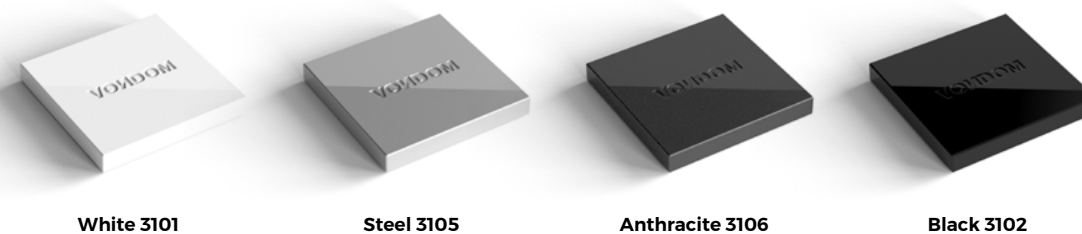

Lacquered. Lacado.