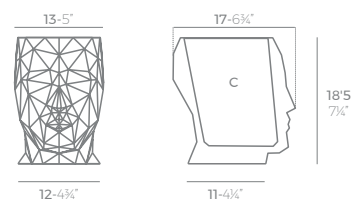

ADAN NANO

	Gal L	C= d x d' x h in C= (d x d') x h cm	Nano Nano	Nano Lacquered Nano Lacado	Nano Led Nano Led
Nano Planter - Nano Maceta	¼ - 125	(6" x 4¼") x 6" - (Ø2 x 118) x 152	49068A	49068F	49068W