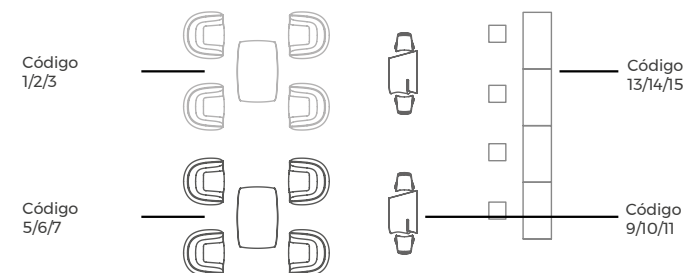

2* Ejemplo de configuración personalizada DMX Wireless Profesional