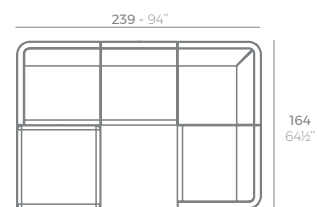

1 x 54171 Módulo Central - Sectional Sofa Armless
1 x 54173 Módulo Izquierdo - Sectional Sofa Left
1 x 54174 Módulo Derecho - Sectional Sofa Right
1 x 54133 Puff - Ottoman
1 x 54172 Módulo Esquina - Sectional Sofa Corner