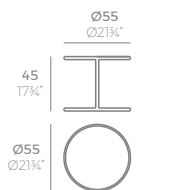

KES Mesa Redonda Ø55
KES Round Table Ø21½"
Ref: 64008