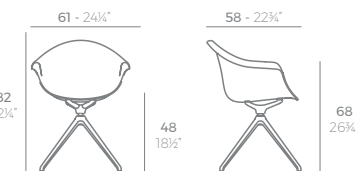

INCASSO Sillón Giratorio
INCASSO Armchair Swivel
ref. 56032