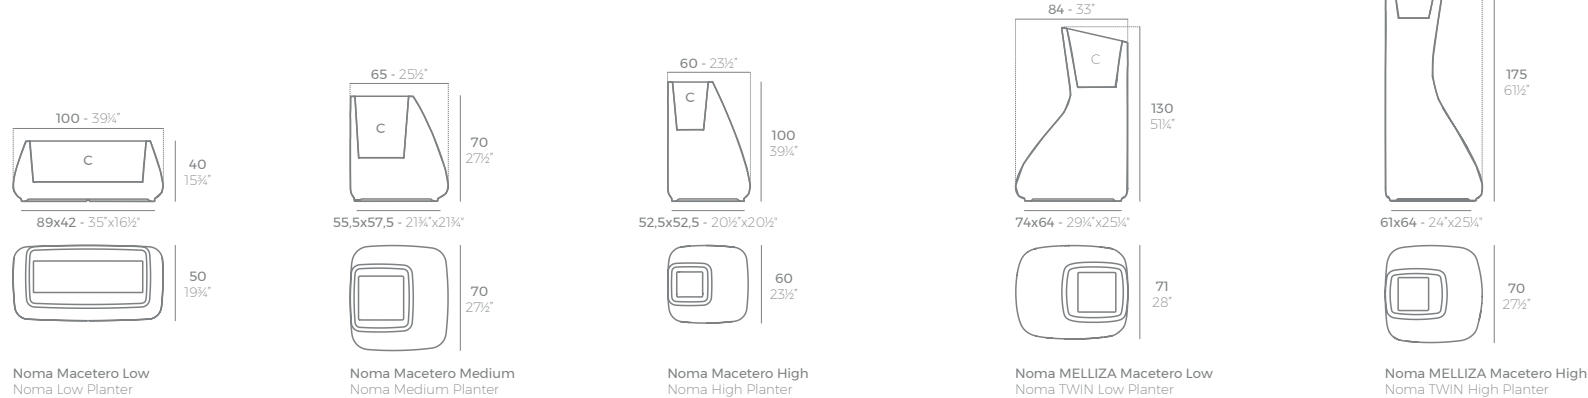

NOMA

	Gal L	C= d x d' x h in - C= d x d' x h cm	Basic Básico	Self-Watering Autorriego	Lacquered Lacado	White Led Cab. Led Blanco Cab.	RGBW Led Cab. Led RGBW Cab.	RGBW Led Batt. Led RGBW Bat.	RGBW Led DMX Cab. Led RGBW DMX Cab.	RGBW Led DMX Batt. Led RGBW DMX Bat.
Low Planter - Macetero Low	20¼ - 76½	14½" x 30½" x 10½" - 36.5x77.5x27	45006A	45006R	45006F	45006W	45006L	45006Y	45006D	45006DY
Medium Planter - Macetero Medium	12¼ - 48	12"x12"x13" - 30 x30x32.5	45004A	45004R	45004F	45004W	45004L	45004Y	45004D	45004DY
High Planter - Macetero High	7¼ - 29	20½" x 15½" x 10" - 52x39x26	45005A	45005R	45005F	45005W	45005L	45005Y	45005D	45005DY
Twin Low Planter - Melliza Macetero Low	16¼ - 63	17¼" x 14½" x 15¼" - 44x37x39	45003A	45003R	45003F	45003W	45003L	45003Y	45003D	45003DY
Twin High Planter - Melliza Macetero High	11 - 42	14½" x 11½" x 15¼" - 37x29x39	45002A	45002R	45002F	45002W	45002L	45002Y	45002D	45002DY

ALMA

	Gal L	C= d x d' in C= d x d' cm	Self-Watering Autorriego	Lacquered Lacado	White Led Cab. Led Blanco Cab.	RGBW Led Cab. Led RGBW Cab.	RGBW Led Batt. Led RGBW Bat.	RGBW Led DMX Cab. Led RGBW DMX Cab.	RGBW Led DMX Batt. Led RGBW DMX Bat.
Planter Maceta	2¼ - 10	7¼" x 9 ½" - 20 x 24	53013R	53013F	53013W	53013L	53013Y	53013D	53013DY