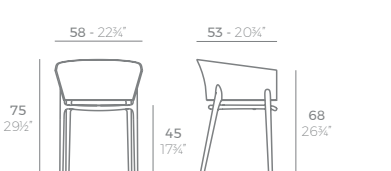

AFRICA Sillón
AFRICA Armchair

Basic Básico	Lacquered Lacado	Cushion Acolchado (NAUTIC)	Cushion Acolchado (SILVERTEX, CREVIN, SAVANE, HERITAGE)
65005	65005F	65005CO	65005CCO