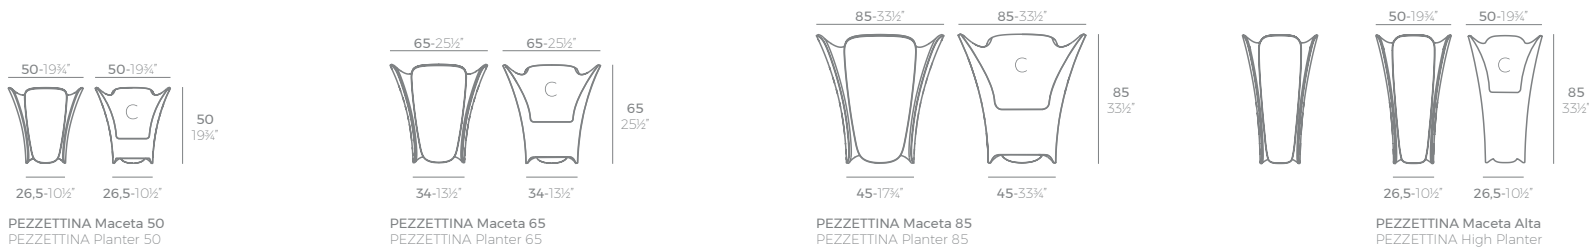

PEZZETTINA

	Gal L	C= d x d' x h in C= d x d' x h cm	Basic Básico	Self-Watering Autorriego	Lacquered Lacado	White Led Cab. Led Blanco Cab.	RGBW Led Cab. Led RGBW Cab.	RGBW Led Batt. Led RGBW Bat.	RGBW Led DMX Cab. Led RGBW DMX Cab.	RGBW Led DMX Batt. Led RGBW DMX Bat.
Planter 50 - Maceta 50	4¼ - 18	15¼" x 15¼" x 11½" - 40 x 40 x 29	56006A	56006R	56006F	56006W	56006L	56006Y	56006D	56006DY
Planter 65 - Maceta 65	9¼ - 35	20¼" x 20¼" x 12¼" - 53 x 53 x 31	56007A	56007R	56007F	56007W	56007L	56007Y	56007D	56007DY
Planter 85 - Maceta 85	20½ - 78	27¼" x 27¼" x 16¼" - 69 x 69 x 41	56008A	56008R	56008F	56008W	56008L	56008Y	56008D	56008DY
High Planter - Maceta Alta	5¼ - 20	15¼" x 15¼" x 12½" - 39 x 39 x 32	56009A	56009R	56009F	56009W	56009L	56009Y	56009D	56009DY