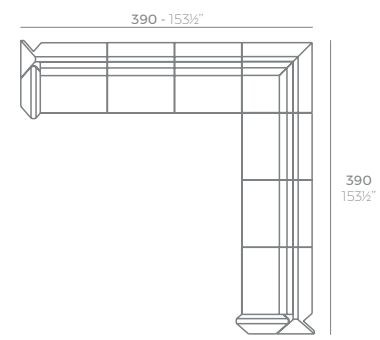

4 x 53004 Módulo Central - Sectional Sofa Armless
1 x 53002 Módulo Izquierdo - Sectional Sofa Left
1 x 53003 Módulo Derecho - Sectional Sofa Right
1 x 53005 Puff - Ottoman