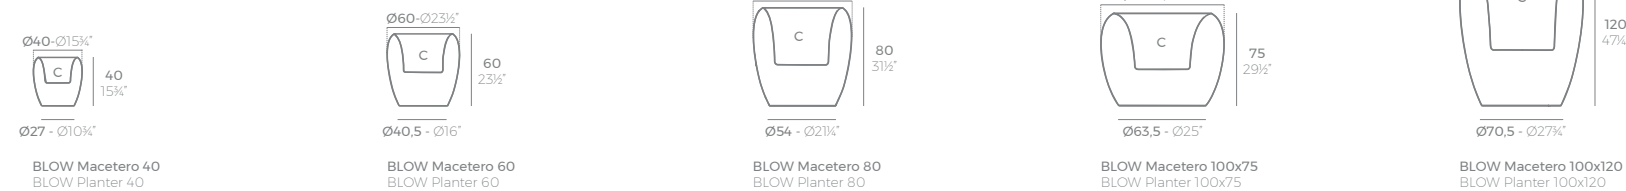

BLOW

	Gal L	C= (d x d') x h in C= (d x d') x h cm	Basic Básico	Self-Watering Autorriego	Lacquered Lacado	White Led Cab. Led Blanco Cab.	RGBW Led Cab. Led RGBW Cab.	RGBW Led Batt. Led RGBW Bat.	RGBW Led DMX Cab. Led RGBW DMX Cab.	RGBW Led DMX Batt. Led RGBW DMX Bat.
Planter Ø40 - Macetero Ø40	2¼ - 10	Ø12½" x Ø1¼" - Ø32 x 21	55017A	55017R	55017F	55017W	55017L	55017Y	55017D	55017DY
Planter Ø60 - Macetero Ø60	7½ - 28	Ø19" x 12½" - Ø48 x 32	55018A	55018R	55018F	55018W	55018L	55018Y	55018D	55018DY
Planter Ø80 - Macetero Ø80	18 - 68	Ø25¼" x 18" - Ø64 x 46	55019A	55019R	55019F	55019W	55019L	55019Y	55019D	55019DY
Planter Ø100x75 - Macetero Ø100x75	35¼ - 135	Ø31½" x 18" - Ø80 x 46	55020A	55020R	55020F	55020W	55020L	55020Y	55020D	55020DY
Planter Ø100x120 - Macetero Ø100x120	27½ - 104	Ø30¼" x 21¼" - Ø78 x 55	55021A	55021R	55021F	55021W	55021L	55021Y	55021D	55021DY