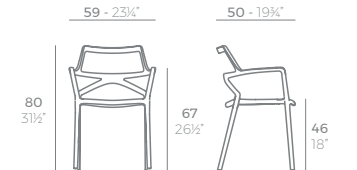

DELTA

DELTA Silla con brazos
DELTA Chair with arms

Basic Básico	Lacquered Lacado	Cushion Acolchado (NAUTIC)	Cushion Acolchado (SILVERTEX, CREVIN, SAVANE, HERITAGE)
66026	66026F	66026CO	66026CCO