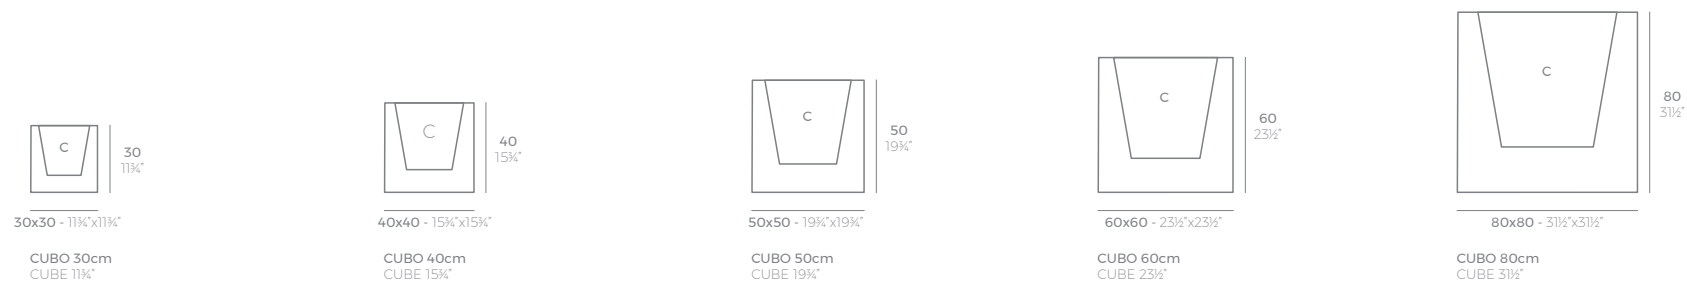

CUBO

	Gal L	C= (d x d) x h in C= (d x d) x h cm	Basic Básico	Self-Watering Autorriego	Lacquered Lacado	White Led Cab. Led Blanco Cab.	RGBW Led Cab. Led RGBW Cab.	RGBW Led Batt. Led RGBW Bat.	RGBW Led DMX Cab. Led RGBW DMX Cab.	RGBW Led DMX Batt. Led RGBW DMX Bat.
Cube 11¼" x 11¼" x 11¼" - Cubo 30 x 30 x 30 cm	2½ - 9	(9" x 9" x 7¾" - (23 x 23) x 20	41330A	41330R®	41330RF	41330W	41330L	41330Y	41330D	41330DY
Cube 15¼" x 15¼" x 15¼" - Cubo 40 x 40 x 40 cm	6 - 22	(12¼" x 12¼" x 12¼" - (31 x 31) x 31	41340A	41340R®	41340RF	41340W	41340L	41340Y	41340D	41340DY
Cube 19¼" x 19¼" x 19¼" - Cubo 50 x 50 x 50 cm	13 - 50	(15" x 15" x 15¼" - (38 x 38) x 39	41350A	41350R®	41350RF	41350W	41350L	41350Y	41350D	41350DY
Cube 23½" x 23½" x 23½" - Cubo 60 x 60 x 60 cm	19 - 72	(18" x 18" x 18" - (46 x 46) x 46	41360A	41360R®	41360RF	41360W	41360L	41360Y	41360D	41360DY
Cube 31½" x 31½" x 31½" - Cubo 80 x 80 x 80 cm	53 - 200	(25½" x 25½" x 24½" - (64 x 64) x 62	41380A	41380R®	41380RF	41380W	41380L	41380Y	41380D	41380DY