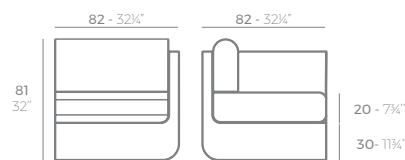

ULM

ULM Sofá Módulo Izquierdo
ULM Sectional Sofa Left