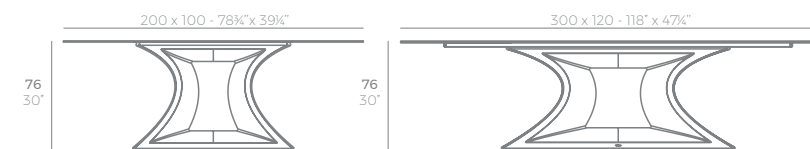

REST

REST Mesa REST Table
REST Mesa XL REST Table XL

	Basic Básico	Lacquered Lacado	White Led Cab. Led Blanco Cab.	RGBW Led Cab. Led RGBW Cab.	RGBW Led DMX Cab. Led RGBW DMX Cab.	RGBW Led Batt. Led RGBW Bat.	RGBW Led DMX Batt. Led RGBW DMX Bat.
HPL Black Edge Table Mesa	53010	53010F	53010W	53010L	53010D	53010Y	53010DY
HPL Borde Negro Table XL Mesa XL	53011	53011F	53011W	53011L	53011D	53011Y	53011DY
HPL White Edge Table Mesa	53010B	53010FB	53010WB	53010LB	53010DB	53010YB	53010DYB
HPL Borde Blanco Table XL Mesa XL	53011B	53011FB	53011WB	53011LB	53011DB	53011YB	53011DYB