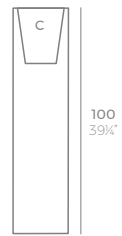

Ø25 - Ø9¾"

TORRE Ø25 cm
TOWER Ø9¾"