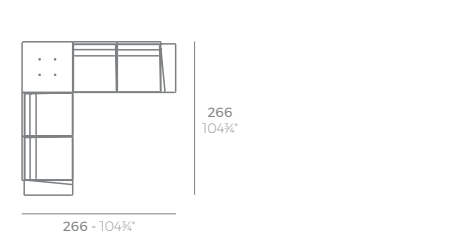

C 4-Seat Sofa - Sofá de 4 plazas

	Dimensions Dimensiones	Basic Básico	Lacquered Lacado	Class Top Sobre Vidrio
Sofa - Sofá	104 1/2x104 1/2x28 1/2 - 266x266x72	76018	76018F	76005C