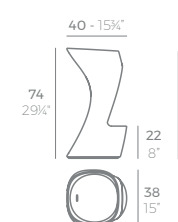

NOMA

Noma Taburete Alto
Noma Bar Stool

	Basic Básico	Lacquered Lacado	RGBW Led Batt. Led RGBW Bat.	RGBW Led DMX Batt. Led RGBW DMX Bat.
Bar Stool Taburete Alto	45038A	45038F	45038Y	45038DY