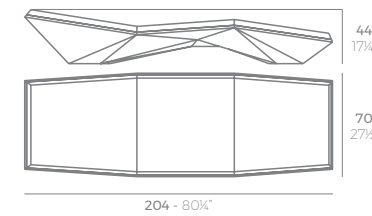

FAZ

FAZ Tumbona
FAZ Sun Lounger

	Basic Básico	Lacquered Lacado	White Led Cab. Led Blanco Cab.	RGBW Led Cab. Led RGBW Cab.	RGBW Led Batt. Led RGBW Bat.	RGBW Led DMX Cab. Led RGBW DMX Cab.	RGBW Led DMX Batt. Led RGBW DMX Bat.
Sun Lounger - Tumbona	5400B	5400BF	5400BW	5400BL	5400BY	5400BD	5400BDY