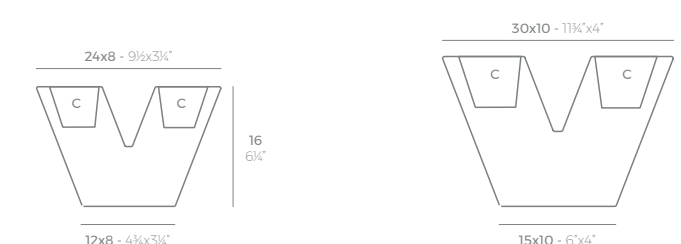

UVE NANO

UVE Nano 24 x 8 x 16 cm
UVE Nano 9½" x 3¼" x 6¼"

	Gal L	C = d x h in C = d x h cm	Nano Nano	Nano Lacquered Lacado Nano	Nano Led Nano Led
Nano Uve 9½"x3¼"x6¼" - Nano Uve 24x8x16 cm	0,05+0,05 - 0,2+0,2	3" x 2½" x 2½" - 7 x 6 x 6	43308A	43308F	43308W
Nano Uve 11¼"x4"x7¾" - Nano Uve 30x10x20 cm	¼+¼ - 0,5+0,5	3½" x 3¼" x 3¼" - 9 x 8 x 8	43310A	43310F	43310W