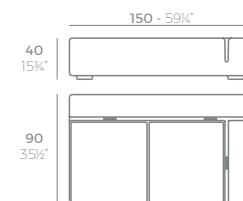

KES Módulo Izquierdo 150x90
KES Sectional Sofa Left 59"x35½"