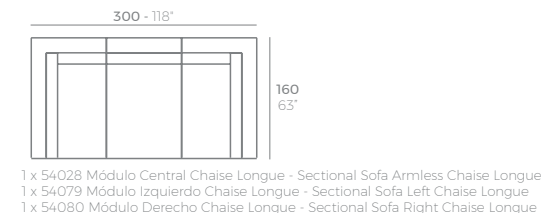

COMBINATION OPTIONS - POSIBLES COMBINACIONES