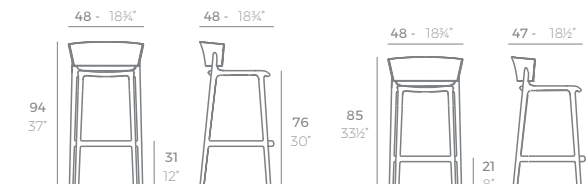

	Basic Básico	Cushion Acolchado
Bar Stool 38 1/4" Taburete Alto 97	56019	56019CO
Counter Stool 34 1/4" Taburete Bajo 87	56020	56019CO

SPRITZ Taburete Alto 87
SPRITZ Counter Stool 34 1/4"

AFRICA

AFRICA Taburete Alto 94
AFRICA Bar Stool 37 1/4"