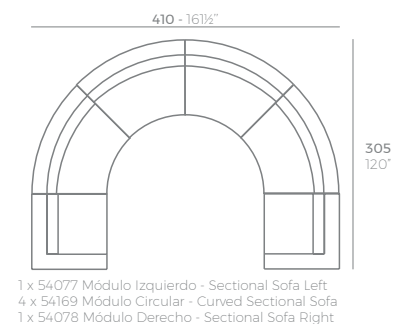

COMBINATION OPTIONS - POSIBLES COMBINACIONES