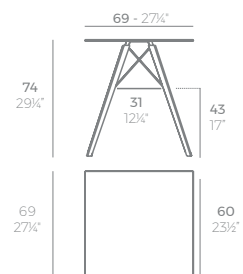

	HPL Black Edge HPL Borde Negro	HPL White Edge HPL Borde Blanco	Dekton
Dining Table Mesa	54242F	54242FB	54274M

FAZ WOOD

FAZ WOOD Mesa Comedor 59 x 59
FAZ WOOD Dining table 23 1/2" x 23 1/2"

FAZ WOOD Mesa Comedor Ø59
FAZ WOOD Dining table Ø23 1/2"