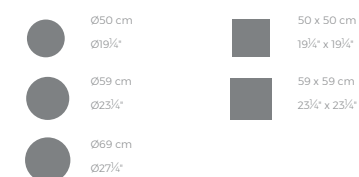

FAZ Ø 65 CM 3 LEGS

fixed top / fijo ref. 54125
collapsible top / abatible ref. 54125T
fixed for glass / fijo para vidrio ref. 54125V

TABLE TOP - SOBRE

FAZ Ø 80 CM 4 LEGS

fixed top / fijo ref. 54140
fixed for glass / fijo para vidrio ref. 54140V