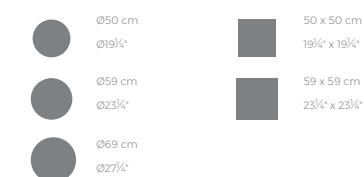

TABLE TOP - SOBRE

fixed top / fijo ref. 54141
fixed for glass / fijo para vidrio ref. 54141V