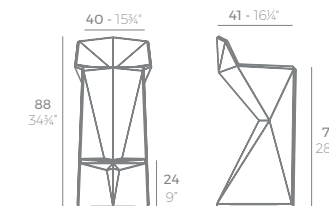

VERTEX

VERTEX Taburete Alto
VERTEX Bar Stool

	Basic Básico	Lacquered Lacado	RGBW Led Batt. Led RGBW Bat.	RGBW Led DMX Batt. Led RGBW DMX Bat.
Bar Stool	51030	51030F	51030Y	51030DY