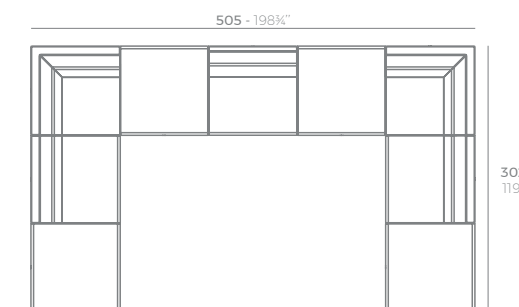

4 x 54257 Puff - Ottoman
2 x 54255 Módulo Central Bajo - Sectional Sofa Low Armless
2 x 54256 Módulo Esquina - Sectional Sofa Corner
1 x 54254 Módulo Central Alto - Sectional Sofa High Armless