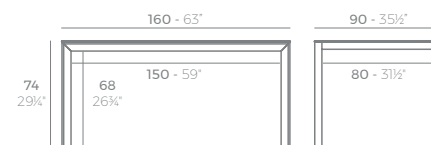

FRAME Mesa 160x80cm
FRAME Dining Table 63" x 31 1/2"

	HPL Black Edge HPL Borde Negro	HPL White Edge HPL Borde Blanco	Dekton
Dining Table Mesa	54236F	54236FB	54267M

FRAME Mesa 160x90cm
FRAME Dining Table 63" x 35 1/2"