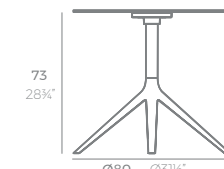

MARI-SOL Ø 80 CM 4 LEGS

fixed top / fijo ref. 65015
fixed for glass / fijo para vidrio ref. 65015V

TABLE TOP - SOBRE

Ø79 cm 69 x 69 cm
31 x 27 1/4 x 27 1/4

Ø89 cm 79 x 79 cm
31 x 31

Ø100 cm 89 x 89 cm
25 x 25