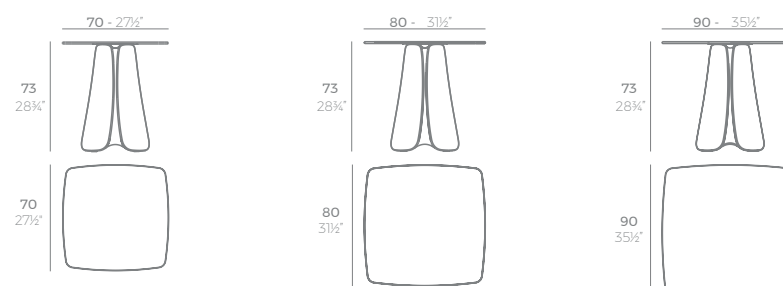

PEZZETTINA

PEZZETTINA Mesa 70x70 PEZZETTINA Dining Table 27½"x27½"
PEZZETTINA Mesa 80x80 PEZZETTINA Dining Table 31½"x31½"
PEZZETTINA Mesa 90x90 PEZZETTINA Dining Table 35½"x35½"

	Basic Básico	Lacquered Lacado	White Led Cab. Led Blanco Cab.	RGBW Led Cab. Led RGBW Cab.	RGBW Led Batt. Led RGBW Bat.	RGBW Led DMX Cab. Led RGBW DMX Cab.	RGBW Led DMX Batt. Led RGBW DMX Bat.
Dining Table 27½"x27½" Mesa 70x70	56012	56012F	56012W	56012L	56012Y	56012D	56012DY
Dining Table 31½"x31½" Mesa 80x80	56013	56013F	56013W	56013L	56013Y	56013D	56013DY
Dining Table 35½"x35½" Mesa 90x90	56014	56014F	56014W	56014L	56014Y	56014D	56014DY