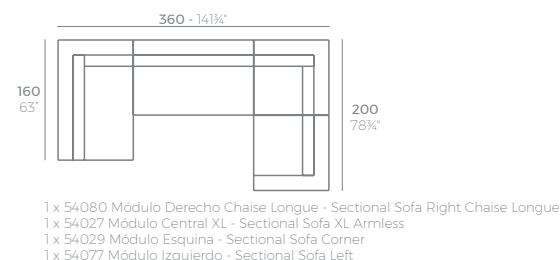

COMBINATION OPTIONS - POSIBLES COMBINACIONES