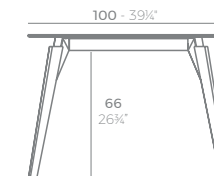

FAZ WOOD Mesa Comedor 69 x 69
FAZ WOOD Dining table 27 1/4" x 27 1/4"

FAZ WOOD Mesa Comedor Ø69
FAZ WOOD Dining table Ø27 1/4"

FAZ WOOD Mesa Salón 100 x 100
FAZ WOOD Lounge Table 39 1/4" x 39 1/4"

FAZ WOOD Mesa Salón 90 x 90
FAZ WOOD Lounge Table 35 1/2" x 35 1/2"