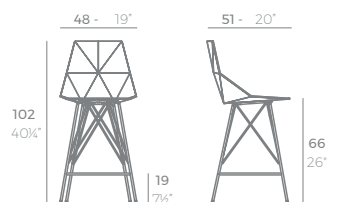

FAZ

FAZ Taburete Alto 111
FAZ Bar Stool 43 3/4"

	Basic Básico	Lacquered Lacado
Bar Stool 43 3/4" Taburete Alto 111	54162	54162F

FAZ Taburete Alto con Brazos 111
FAZ Bar Stool with arms 43 3/4"

	Basic Básico	Lacquered Lacado
Bar Stool with arms 43 3/4" Taburete Alto con brazos 111	54164	54164F