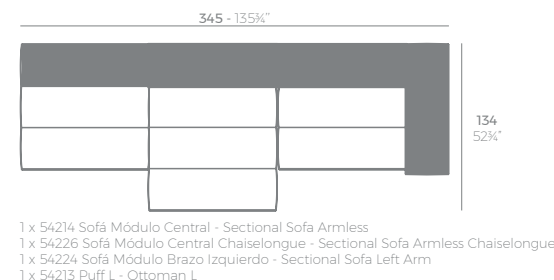

COMBINATION OPTIONS - POSIBLES COMBINACIONES

1 x 54214 Sofá Módulo Central - Sectional Sofa Armless
1 x 54226 Sofá Módulo Central Chaiselongue - Sectional Sofa Armless Chaiselongue
1 x 54224 Sofá Módulo Brazo Izquierdo - Sectional Sofa Left Arm
1 x 54213 Puff L - Ottoman L