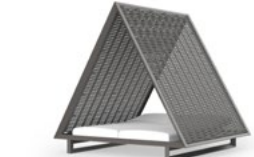

Ulm
Ramón Esteve
75
293 h

Ulm
Ramón Esteve
77
293 h

Ulm
Ramón Esteve
75
293 h

Vela
Ramón Esteve
55
294 h

HIGH TABLES
MESAS ALTAS

PLANTERS
MACETAS

Adan 196
Teresa Sapey 310 ₺

Agatha 212
Agatha Ruiz de la Prada 307 ₺