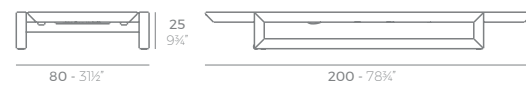

FRAME

FRAME Tumbona
FRAME Sun Lounger

	Basic Básico	Lacquered Lacado
Sun Lounger - Tumbona	54097	54097F