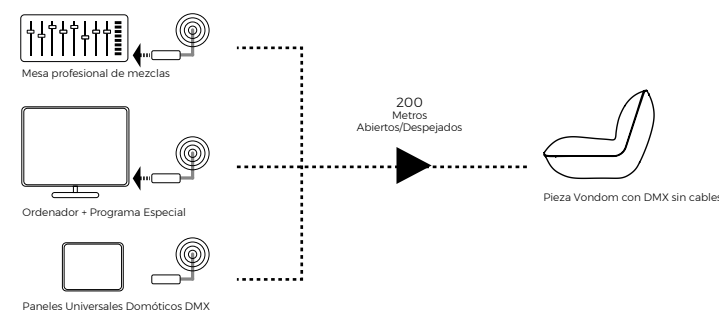

DMX Sin cables

DMX 512 (Digital MultipleX), es un protocolo electrónico utilizado en luminotecnia para el control de la iluminación de espectáculos, permitiendo la comunicación entre los equipos de control de luces y las propias fuentes de luz.

DMX Sin Cables. Puedes crear ambientes especiales y personalizados. Permite controlar cada producto Vondom de manera independiente o en grupos.

Hay 2 tipos de DMX Wireless, dependiendo las necesidades del cliente.

DMX WIRELESS PROFESSIONAL XLR PACK

Con Vondom DMX Profesional XLR Sin cables se puede controlar todos los productos VONDOM mediante una mesas de mezclas, Ordenadores + Programa, Paneles Domoticos, etc.

1* DMX Wireless Configuración Estándar

Están preconfiguradas tres Familias independientes: MACETAS, LAMPARAS, MOBILIARIO.

2* DMX Wireless Configuración Personalizada

Puede indicarnos los productos o grupos que necesita controlar independientemente y nosotros lo configuraremos.