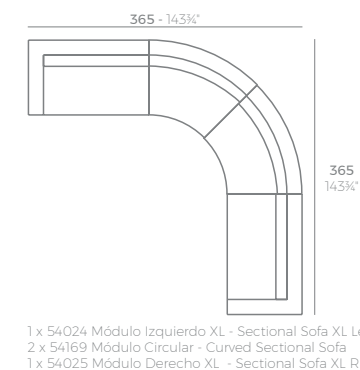

COMBINATION OPTIONS - POSIBLES COMBINACIONES