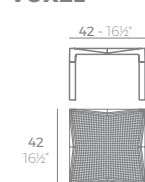

VOXEL

VOXEL Mesa Tumbona
VOXEL Sun Lounger Table
Ref:51038