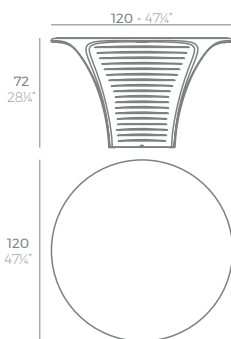

BIOPHILIA

BIOPHILIA Mesa BIOPHILIA Dining Table

	Basic Básico	Lacquered Lacado	White Led Cab. Led Blanco Cab.	RGBW Led Cab. Led RGBW Cab.	RGBW Led Batt. Led RGBW Bat.	RGBW Led DMX Cab. Led RGBW DMX Cab.	RGBW Led DMX Batt. Led RGBW DMX Bat.
Dining Table HPL Black edge Mesa HPL Borde Negro	59005	59005F	59005W	59005L	59005Y	59005D	59005DY
Dining Table HPL White edge Mesa HPL Borde blanco	59005B	59005FB	59005WB	59005LB	59005YB	59005DB	59005DYB
Dining Table Class Mesa Vidrio	59005B	59005WB	59005WC	59005LC	59005YC	59005DC	59005DYC