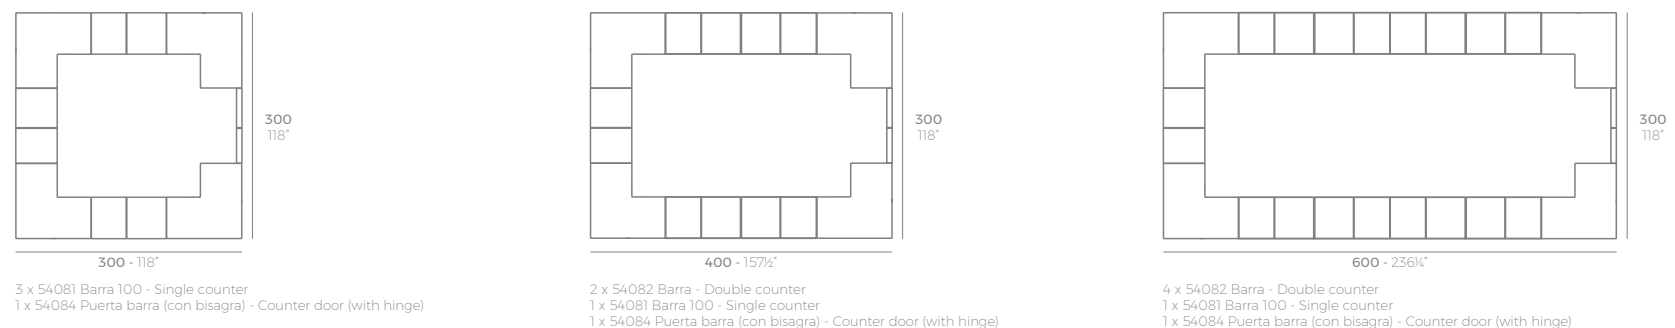

COMBINATION OPTIONS - POSIBLES COMBINACIONES

3 x 54081 Barra 100 - Single counter
1 x 54084 Puerta barra (con bisagra) - Counter door (with hinge)

2 x 54082 Barra - Double counter
1 x 54081 Barra 100 - Single counter
1 x 54084 Puerta barra (con bisagra) - Counter door (with hinge)

4 x 54082 Barra - Double counter
1 x 54081 Barra 100 - Single counter
1 x 54084 Puerta barra (con bisagra) - Counter door (with hinge)

LAMPS LÁMPARAS

ULM

BLOOM

BLANCA

WING

FAZ

	White Led Cab. Led Blanco Cab.	RGBW Led Cab. Led RGBW Cab.	RGBW Led Batt. Led RGBW Bat.	RGBW Led DMX Cab. Led RGBW DMX Cab.	RGBW Led DMX Batt. Led RGBW DMX Bat.
ULM Lamp ULM Lámpara	54110W	54110L	54110Y	54110D	54110DY
BLOOM Lamp BLOOM Lámpara	65018W	65018L	65018Y	65018D	65018DY
BLANCA Lamp BLANCA Lámpara	46050W	46050L	46050Y	46050D	46050DY
WING Lamp WING Lámpara	53033W	53033L	53033Y	53033D	53033DY
FAZ Lamp FAZ Lámpara	54018W	54018L	54018Y	54018D	54018DY