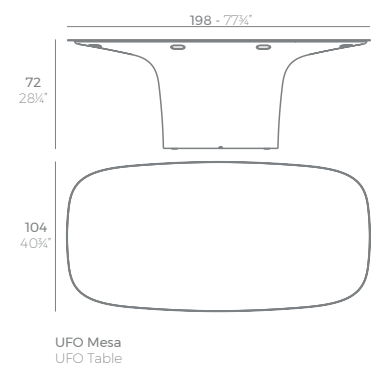

QUARTZ

UFO

PAL

	HPL Black Edge HPL Borde Negro	HPL White Edge HPL Borde Blanco
Table Ø23½" - Mesa Ø59	54198	54198B
Table Ø27½" - Mesa Ø69	54199	54199B
Table Ø31" - Mesa Ø79	54200	54200B
Table Ø35½" - Mesa Ø90	54201	54201B
Table Ø39½" - Mesa Ø100	54202	54202B
Table 23½" x 23½" - Mesa 59 x 59	54203	54203B
Table 27½" x 27½" - Mesa 69 x 69	54204	54204B
Table 31" x 31" - Mesa 79 x 79	54205	54205B

	Basic Básico	Lacquered Lacado	White Led Cab. Led Blanco Cab.	RGBW Led Cab. Led RGBW Cab.	RGBW Led Batt. Led RGBW Bat.	RGBW Led DMX Cab. Led RGBW DMX Cab.	RGBW Led DMX Batt. Led RGBW DMX Bat.
Table HPL Black edge Mesa HPL Borde Negro	63006	63006F	63006W	63006L	63006Y	63006D	63006DY
Table HPL White edge Mesa HPL Borde Blanco	63006B	63006FB	63006WB	63006LB	63006YB	63006DB	63006DYB
Table Glass Mesa Vidrio	63006G	63006FG	63006WG	63006LG	63006YG	63006DG	63006DYG

	Basic Básico	Lacquered Lacado
Table 35½"x35½" - Stainless Steel Legs Mesa 90x90 - Patas Acero Inoxidable	51026	51026F
Table 70¾" x35½" - Stainless Steel Legs Mesa 180x90 - Patas Acero Inoxidable	51027	51027F
Table 35½"x35½" - Iroko Wood Legs Mesa 90x90 - Patas Madera Iroko	51028	51028F
Table 70¾" x35½" - Iroko Wood Legs Mesa 180x90 - Patas Madera Iroko	51029	51029F

FAZ INOX

	HPL Black Border HPL Borde Negro	HPL White Border HPL Borde Blanco
Dining Table stainless base 27½"x27½" - Mesa inox 70x70	54058C	54058BC
Dining Table stainless base 31½"x31½" - Mesa inox 80x80	54106C	54106BC
Dining Table stainless base 35½"x35½" - Mesa inox 90x90	54054C	54054BC
Dining Table stainless base 39½"x39½" - Mesa inox 100x100	54060C	54060BC
Dining Table stainless base 78¾"x39½" - Mesa inox 200x100	54053	54053B

FAZ