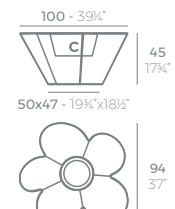

AGATHA

AGATHA Macetero
AGATHA Planter

	Cal L	C= d x d' x h in C= d x d' x h cm	Basic Básico	Lacquered Lacado	Lacquered Two-Tone Lacado Dos-Tonos
Planter Macetero	14 1/2 - 54	36 1/4" x 38 1/2" x 9 1/2" - 92 x 98 x 24	52003	52003F	52003FP