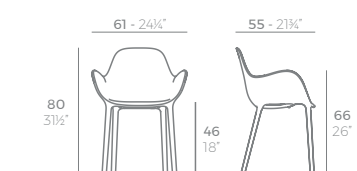

SABINAS

SABINAS Sillón
SABINAS Armchair

Basic Básico	Lacquered Lacado	Cushion Acolchado (NAUTIC)	Cushion Acolchado (SILVERTEX, CREVIN, SAVANE, HERITAGE)
45012	45012F	45012CO	45012CCO