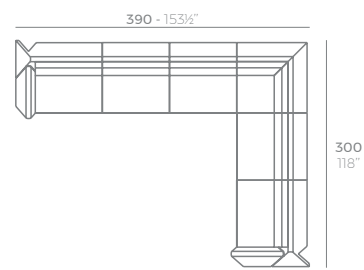

3 x 53004 Módulo Central - Sectional Sofa Armless
1 x 53002 Módulo Izquierdo - Sectional Sofa Left
1 x 53003 Módulo Derecho - Sectional Sofa Right
1 x 53005 Puff - Ottoman