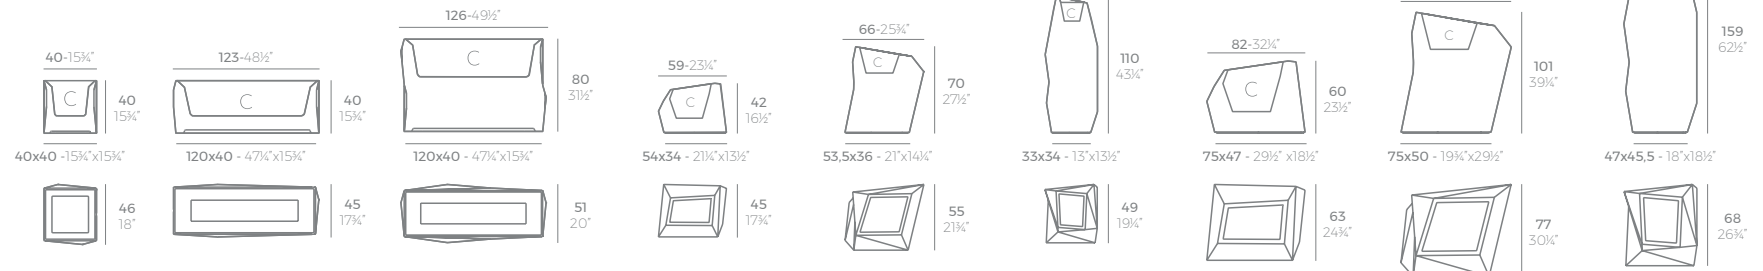

VOYDOM

FAZ

FAZ Maceta FAZ Planter
FAZ Jardinera FAZ Jardiniera
FAZ Jardinera alta FAZ High jardiniera
FAZ Macetero bajo FAZ Down planter
FAZ Macetero medio FAZ Medium planter
FAZ Macetero alto FAZ High planter
FAZ Macetero bajo XL FAZ Down planter XL
FAZ Macetero medio XL FAZ Medium planter XL
FAZ Macetero alto XL FAZ High planter XL

	Cal L	C= d x d' x h in C= d x d' x h cm	Basic Básico	Self-Watering Autorriego	Lacquered Lacado	White Led Cab. Led Blanco Cab.	RGBW Led Cab. Led RGBW Cab.	RGBW Led Batt. Led RGBW Bat.	RGBW Led DMX Cab. Led RGBW DMX Cab.	RGBW Led DMX Batt. Led RGBW DMX Bat.	Kit 4 Wheels Kit 4 Ruedas
Planter - Maceta	10 - 38	14 3/4" x 14 3/4" x 10 3/4" - 37,5 x 37,5 x 27	54175A	54175R	54175F	54175W	54175L	54175Y	54175D	54175DY	53026
Jardiniera - Jardinera	31 1/2 - 120	46 1/2" x 15 x 10 3/4" - 117,5 x 38 x 27	54176A	54176R	54176F	54176W	54176L	54176Y	54176D	54176DY	53026
High Jardiniera - Jardinera Alta	38 1/2 - 140	46 1/2" x 15 x 12 3/4" - 117,5 x 38 x 32,5	54177A	54177R	54177F	54177W	54177L	54177Y	54177D	54177DY	53026
Down Planter - Macetero Bajo	2 1/2 - 10	10 3/4" x 8 3/4" x 10 3/4" - 27,5 x 22 x 27	54020A	54020R	54020F	54020W	54020L	54020Y	54020D	54020DY	53026
Medium Planter - Macetero Medio	5 1/2 - 21	12 1/2" x 11 3/4" x 12 1/2" - 31 x 30 x 31	54021A	54021R	54021F	54021W	54021L	54021Y	54021D	54021DY	53026
High Planter - Macetero Alto	2 1/2 - 10	11" x 8 1/2" x 10 3/4" - 28 x 21,5 x 27	54022A	54022R	54022F	54022W	54022L	54022Y	54022D	54022DY	53026
Down Planter XL - Macetero Bajo XL	7 - 27	11 1/4" x 18" x 12 1/2" - 30 x 46 x 32	54011A	54011R	54011F	54011W	54011L	54011Y	54011D	54011DY	53026
Medium Planter XL - Macetero Medio XL	13 - 50	15 1/2" x 16 1/2" x 15 1/2" - 40 x 41 x 40	54012A	54012R	54012F	54012W	54012L	54012Y	54012D	54012DY	53026
High Planter XL - Macetero Alto XL	7 1/2 - 29	14 1/2" x 10 3/4" x 15 1/2" - 37 x 27 x 40	54013A	54013R	54013F	54013W	54013L	54013Y	54013D	54013DY	53026