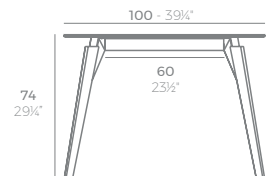

FAZ WOOD Mesa Salón 100 x 100
FAZ WOOD Lounge Table 39 1/4" x 39 1/4"