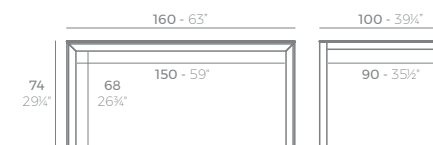

FRAME Mesa 160x100cm
FRAME Dining Table 63" x 39 1/2"

	HPL Black Edge HPL Borde Negro	HPL White Edge HPL Borde Blanco	Dekton
Dining Table Mesa	54240F	54240FB	54271M