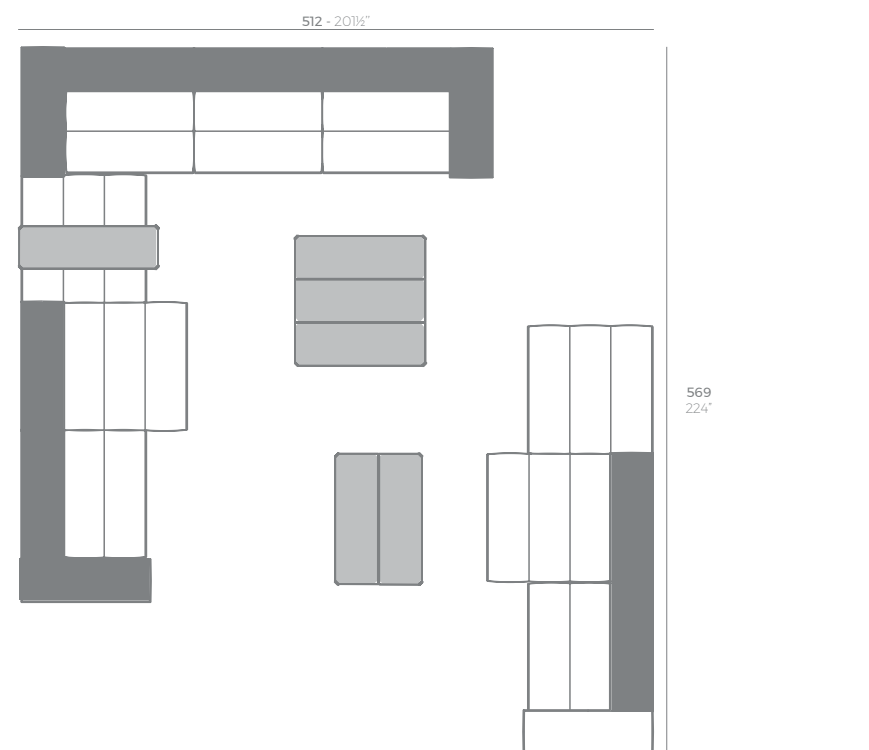

5 x 54214 Sofá Módulo Central - Sectional Sofa Armless
2 x 54226 Sofá Módulo Central Chaiselongue - Sectional Sofa Armless Chaiselongue
2 x 54224 Sofá Módulo Brazo Izquierdo - Sectional Sofa Left Arm
2 x 54225 Sofá Módulo Brazo Derecho - Sectional Sofa Right Arm
2 x 54213 Puff L - Ottoman L
1 x 54219 Mesa Baja 1 - Low Table 1
1 x 54220 Mesa Baja 2 - Low Table 2
1 x 54221 Mesa Baja 3 - Low Table 3