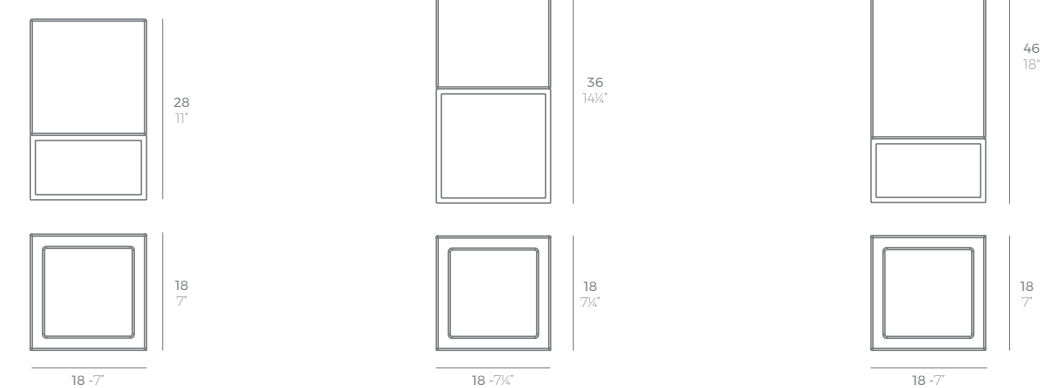

VELA NANO

	Gal L	C= (d x d') x h in C= (d x d') x h cm	Nano Nano	Nano Lacquered Nano Lacado	Nano Led Nano Led
Nano Cube 28 - Nano Cubo 28 VELA Nano Cube 28	½ - 2	(5½ x 5½) x 4¼" - (14 x 14) x 12	54043A	54043F	54043W
Nano Cube 36 - Nano Cubo 36 VELA Nano Cube 36	½ - 2	(5½ x 5½) x 4¼" - (14 x 14) x 12	54039A	54039F	54039W
Nano High Cube 46 - Nano Cubo Alto 46 VELA Nano High Cube 46	¾ - 15	(5½ x 5½) x 9" - (14 x 14) x 23	54040A	54040F	54040W