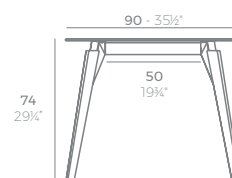

FAZ WOOD Mesa Comedor 69 x 69
FAZ WOOD Dining table 27 1/4" x 27 1/4"

FAZ WOOD Mesa Comedor Ø69
FAZ WOOD Dining table Ø27 1/4"

FAZ WOOD Mesa Salón 100 x 100
FAZ WOOD Lounge Table 39 1/4" x 39 1/4"

FAZ WOOD Mesa Salón 90 x 90
FAZ WOOD Lounge Table 35 1/2" x 35 1/2"