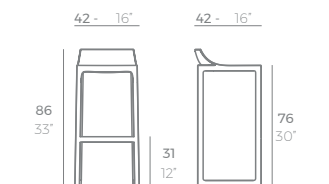

WALL STREET

WALL STREET Taburete Alto
WALL STREET Bar Stool

	Basic Básico	Lacquered Lacado
Bar Stool Taburete Alto	65077	65077F