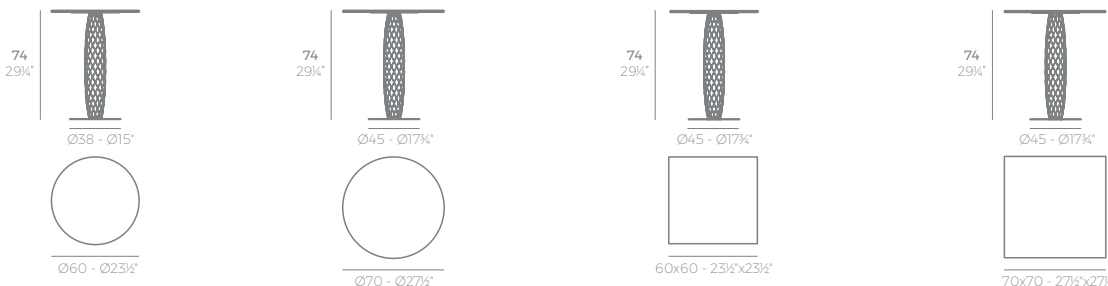

VASES

VASES Mesa Redonda Ø60 VASES Round Dining Table Ø23½"
VASES Mesa Redonda Ø70 VASES Round Dining Table Ø27½"
VASES Mesa Cuadrada 60x60 VASES Square Dining Table 23½"x23½"
VASES Mesa Cuadrada 70x70 VASES Square Dining Table 27½"x27½"

	Basic Básico	Lacquered Lacado
Round Dining Table Ø23½" - Mesa Redonda Ø60	47073	47073F
Round Dining Table Ø27½" - Mesa Redonda Ø70	47074	47074F
Square Dining Table 23½"x23½" - Mesa Cuadrada 60x60	47073C	47073CF
Square Dining Table 27½"x27½" - Mesa Cuadrada 70x70	47074C	47074CF