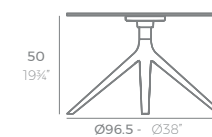

MARI-SOL Ø 96.5 CM 4 LEGS