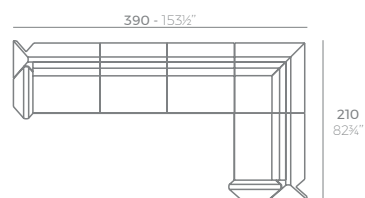

2 x 53004 Módulo Central - Sectional Sofa Armless
1 x 53002 Módulo Izquierdo - Sectional Sofa Left
1 x 53003 Módulo Derecho - Sectional Sofa Right
1 x 53005 Puff - Ottoman