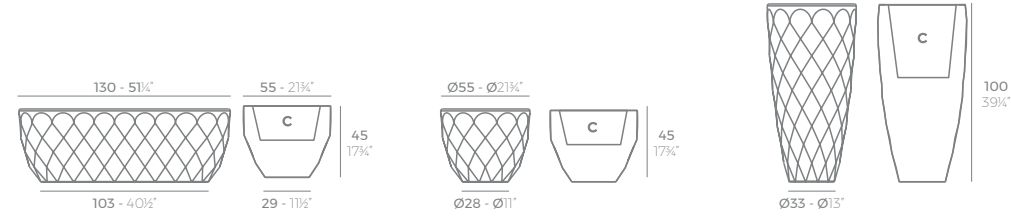

VASES

VASES Jardinera

VASES Macetero Ø55

VASES Macetero Ø65

	Gal L	C=Ø x h in - C=Ø x h cm	Basic Básico	Self-Watering Autorriego	Lacquered Lacado	White Led Cab. Led Blanco Cab.	RGBW Led Cab. Led RGBW Cab.	RGBW Led Batt. Led RGBW Bat.	RGBW Led DMX Cab. Led RGBW DMX Cab.	RGBW Led DMX Batt. Led RGBW DMX Bat.
Jardiniera - Jardinera	34 - 128	47¼" x 18" x 15¼" - 120 x 46 x 39	47130A	47130R	47130F	47130W	47130L	47130Y	47130D	47130DY
Planter Ø55 - Maceta Ø55	11 - 41	Ø18" x 11½" - Ø46 x 30	47055A	47055R	47055F	47055W	47055L	47055Y	47055D	47055DY
Planter Ø65 - Maceta Ø65	15 - 56	Ø19¾" x 15¼" - Ø50 x 39	47065A	47065R	47065F	47065W	47065L	47065Y	47065D	47065DY