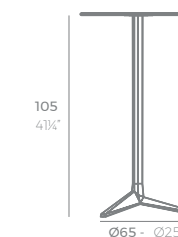

TABLE TOP - SOBRE

fixed top / fijo ref. 54127
collapsible top / abatible ref. 54127T
fixed for glass / fijo para vidrio ref. 54127V