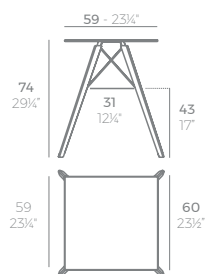

FAZ WOOD

FAZ WOOD Mesa Comedor 59 x 59
FAZ WOOD Dining table 23 1/2" x 23 1/2"