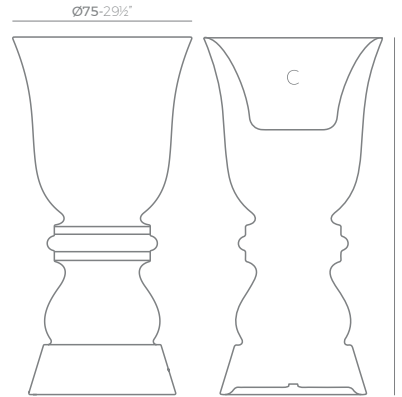

SUAVE Macetero 150 cm
SUAVE Planter 59 cm

	Cal L	C= d x d' x h in C= d x d' x h cm	Basic Básico	Self-Watering Autorriego	Lacquered Lacado	White Led Cab. Led Blanco Cab.	RGBW Led Cab. Led RGBW Cab.	RGBW Led Batt. Led RGBW Bat.	RGBW Led DMX Cab. Led RGBW DMX Cab.	RGBW Led DMX Batt. Led RGBW DMX Bat.
Planter 25 1/2 cm - Macetero 65 cm	1 1/4 - 4 1/2	Ø12 1/4 x 10 1/4" - Ø31 x 26	67011A	67011R	67011RF	67011W	67011L	67011Y	67011D	67011DY
Planter 39 1/4 cm - Macetero 100 cm	2 1/4 - 8 1/2	Ø15 3/4 x 11" - Ø40 x 28	67012A	67012R	67012RF	67012W	67012L	67012Y	67012D	67012DY
Planter 59 cm - Macetero 150 cm	5 1/2 - 21 1/2	Ø23 1/4 x 15 1/4" - Ø59 x 39	67013A	67013R	67013RF	67013W	67013L	67013Y	67013D	67013DY