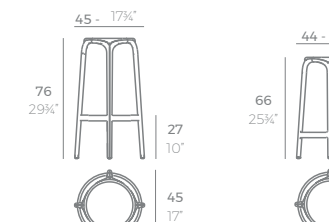

BROOKLYN

BROOKLYN Taburete Alto 76
BROOKLYN Bar Stool 29 1/4"

	Basic Básico	Lacquered Lacado
Bar Stool 29 1/4" Taburete Alto 76	65027	65027F
Bar Stool 25 1/2" Taburete Alto 66	65028	65028F

BROOKLYN Taburete Alto 66
BROOKLYN Bar Stool 25 1/2"