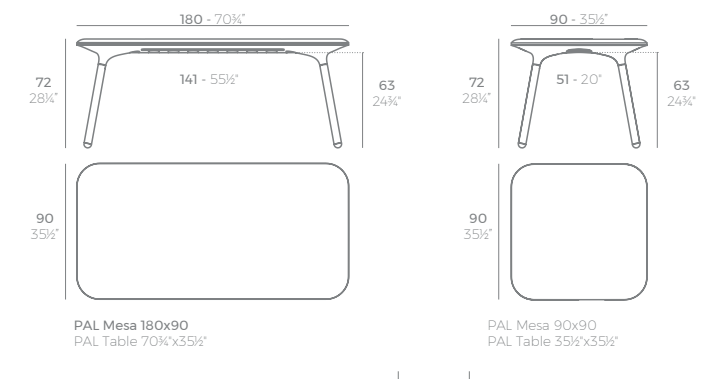

FAZ WOOD Mesa Salón Ø140 x Ø140
FAZ WOOD Lounge Table Ø55" x Ø55"

QUARTZ

UFO

PAL

	HPL Black Edge HPL Borde Negro	HPL White Edge HPL Borde Blanco
Table Ø23½" - Mesa Ø59	54198	54198B
Table Ø27½" - Mesa Ø69	54199	54199B
Table Ø31" - Mesa Ø79	54200	54200B
Table Ø35½" - Mesa Ø90	54201	54201B
Table Ø39½" - Mesa Ø100	54202	54202B
Table 23½" x 23½" - Mesa 59 x 59	54203	54203B
Table 27½" x 27½" - Mesa 69 x 69	54204	54204B
Table 31" x 31" - Mesa 79 x 79	54205	54205B