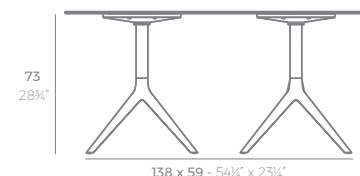

fixed top / fijo ref. 65032

TABLE TOP - SOBRE

158 x 79 cm
62 1/4 x 31

*Note: For table tops with another measures, please, make inquiry.
Nota: Para sobres con otras dimensiones, por favor, realicen una consulta.*

DELTA TABLE

fixed top / fijo ref. 66006
collapsible top / abatible ref. 66006T
fixed for glass / fijo para vidrio ref. 66006V