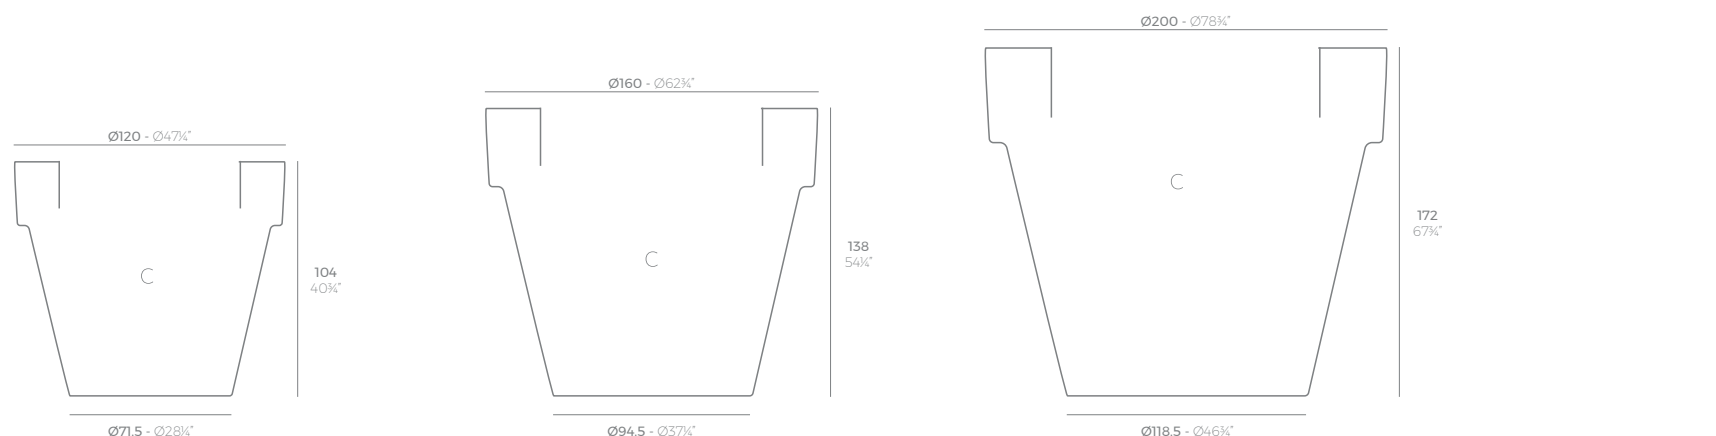

MACETA Ø30 MACETA Ø11 1/4"   MACETA Ø35 MACETA Ø13 3/4"   MACETA Ø40 MACETA Ø15 1/4"   MACETA Ø45 MACETA Ø17 3/4"   MACETA Ø50 MACETA Ø19 1/4"   MACETA Ø60 MACETA Ø23 1/2"   MACETA Ø80 MACETA Ø31 1/2"

MACETA Ø120 MACETA Ø47 1/4"   MACETA Ø160 MACETA Ø62 3/4"   MACETA Ø200 MACETA Ø78 3/4"

	Gal L	C= Ø x h in C= Ø x h cm	Simple Simple	Simple Lacquered Simple Lacado
Maceta Ø11 1/4" - Maceta Ø30	3 1/4 - 12	Ø10 1/4" x 10 1/4" - Ø27 x 26	40130	40130F
Maceta Ø13 3/4" - Maceta Ø35	5 1/4 - 20	Ø12 1/4" x 11 3/4" - Ø31 x 30	40135	40135F
Maceta Ø15 1/4" - Maceta Ø40	8 - 30	Ø13 3/4" x 13 3/4" - Ø35 x 35	40140	40140F
Maceta Ø17 3/4" - Maceta Ø45	10 1/2 - 40	Ø15 3/4" x 15 3/4" - Ø40 x 39	40145	40145F
Maceta Ø19 1/4" - Maceta Ø50	14 1/2 - 55	Ø17 3/4" x 17" - Ø44 x 43	40150	40150F

	Gal L	C= Ø x h in C= Ø x h cm	Simple Simple	Simple Lacquered Simple Lacado
Maceta Ø23 1/2" - Maceta Ø60	26 1/2 - 100	Ø20 1/2" x 20 1/2" - Ø53 x 52	40160	40160F
Maceta Ø31 1/2" - Maceta Ø80	58 - 220	Ø28" x 27 1/2" - Ø71 x 69	40180	40180F
Maceta Ø47 1/4" - Maceta Ø120	211 1/4 - 800	Ø41 3/4" x 40" - Ø106 x 104	40112	40112F
Maceta Ø62 3/4" - Maceta Ø160	475 1/2 - 1800	Ø55 1/2" x 54 1/4" - Ø141 x 138	40116	40116F
Maceta Ø78 3/4" - Maceta Ø200	951 - 3600	Ø69 3/4" x 67 3/4" - Ø176 x 172	40120	40120F