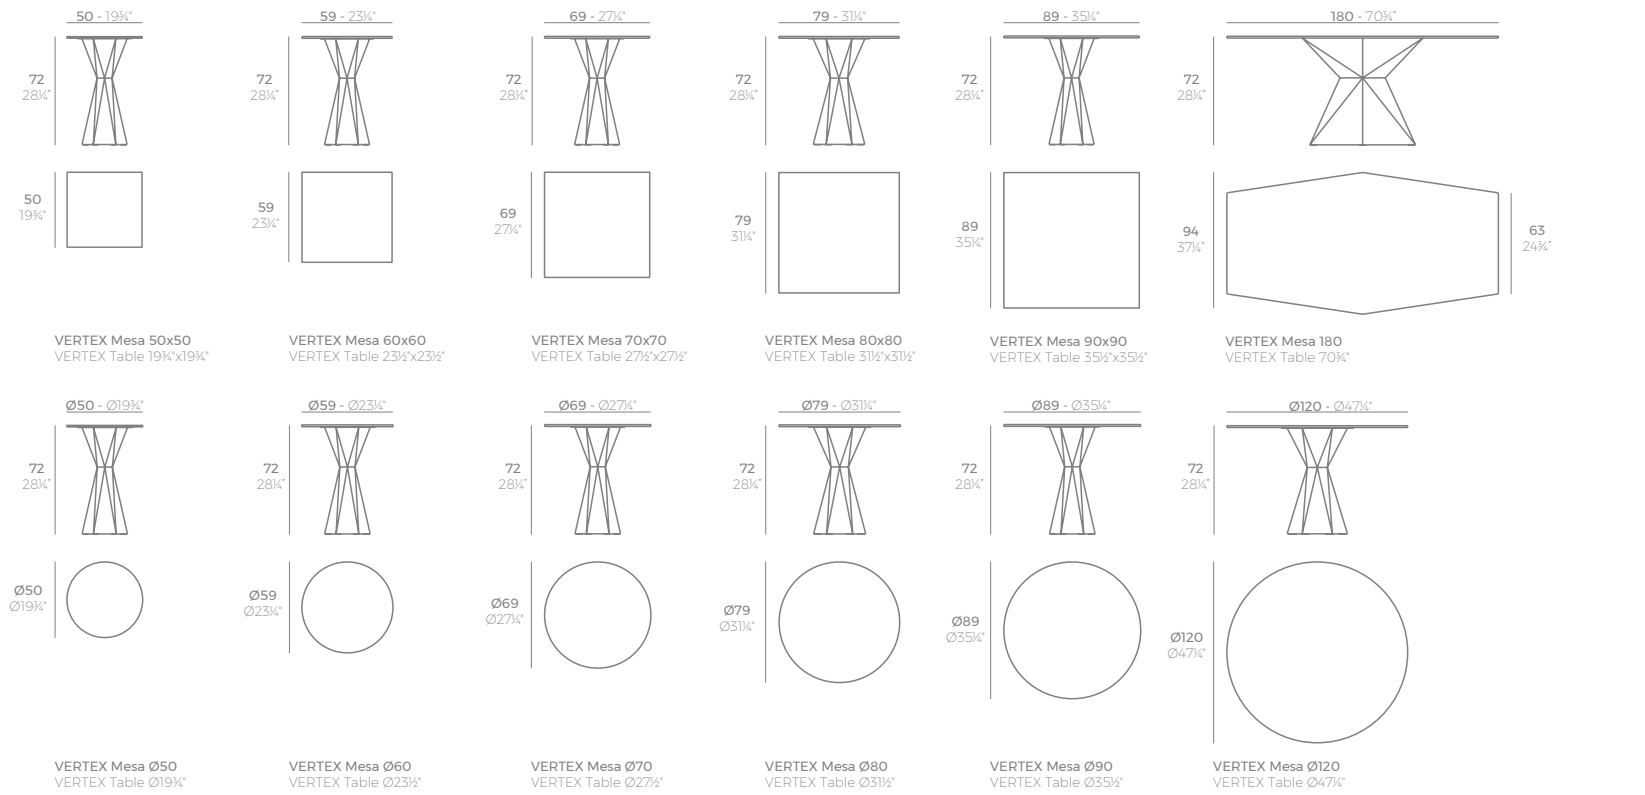

VERTEX

	Basic Básico	Lacquered Lacado	White Led Cab. Led Blanco Cab.	RGBW Led Cab. Led RGBW Cab.	RGBW Led Batt. Led RGBW Bat.	RGBW Led DMX Cab. Led RGBW DMX Cab.	RGBW Led DMX Batt. Led RGBW DMX Bat.
Table 19¾"x19¾" Mesa 50 x 50	51017C	51017CF	51017CW	51017CL	51017CY	51017CD	51017CDY
Table 23½"x23½" Mesa 60x60	51010C	51010CF	51010CW	51010CL	51010CY	51010CD	51010CDY
Table 27½"x27½" Mesa 70x70	51009C	51009CF	51009CW	51009CL	51009CY	51009CD	51009CDY
Table 31½"x31½" Mesa 80x80	51019C	51019CF	51019CW	51019CL	51019CY	51019CD	51019CDY
Table 35½"x35½" Mesa 90x90	51018C	51018CF	51018CW	51018CL	51018CY	51018CD	51018CDY
Table 70¾" Mesa 180	51008	51008F	51008W	51008L	51008Y	51008D	51008DY

	Basic Básico	Lacquered Lacado	White Led Cab. Led Blanco Cab.	RGBW Led Cab. Led RGBW Cab.	RGBW Led Batt. Led RGBW Bat.	RGBW Led DMX Cab. Led RGBW DMX Cab.	RGBW Led DMX Batt. Led RGBW DMX Bat.
Table Ø19¾" Mesa Ø50	51017	51017F	51017W	51017L	51017Y	51017D	51017DY
Table Ø23½" Mesa Ø60	51010	51010F	51010W	51010L	51010Y	51010D	51010DY
Table Ø27½" Mesa Ø70	51009	51009F	51009W	51009L	51009Y	51009D	51009DY
Table Ø31½" Mesa Ø80	51019	51019F	51019W	51019L	51019Y	51019D	51019DY
Table Ø35" Mesa Ø90	51018	51018F	51018W	51018L	51018Y	51018D	51018DY
Table Ø47¾" Mesa Ø120	51020	51020F	51020W	51020L	51020Y	51020D	51020DY