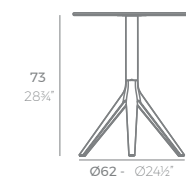

TABLE TOP - SOBRE

Ø50 cm 50 x 50 cm
19 1/4 x 19 1/4

Ø59 cm 59 x 59 cm
23 1/4 x 23 1/4

Ø69 cm 69 x 69 cm
27 1/4 x 27 1/4