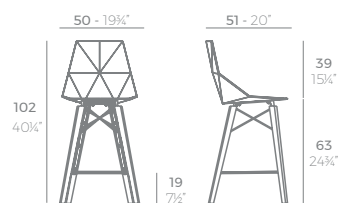

FAZ WOOD Taburete Alto 102
FAZ WOOD Counter Stool 40 1/4"

	Basic Básico	Lacquered Lacado
Counter Stool 40 1/4" Taburete Alto 102	54303	54303F