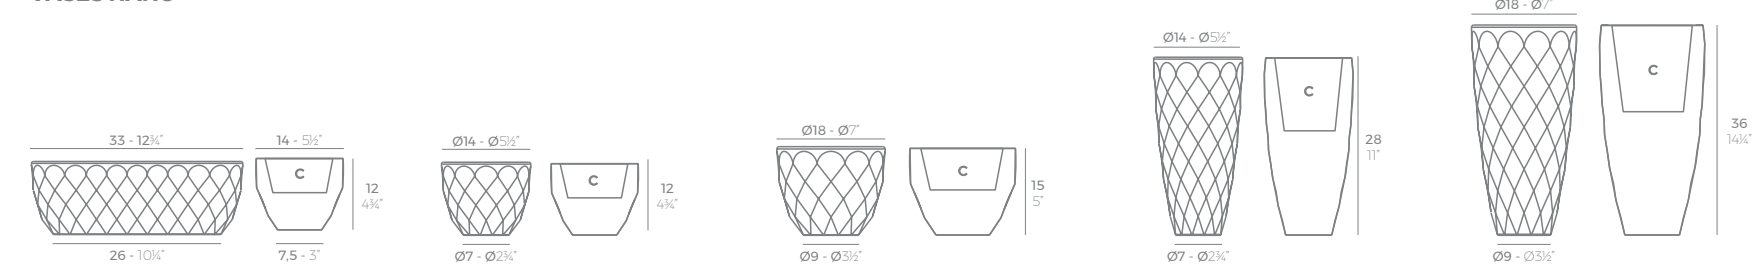

VASES NANO

	Gal L	C= d x h in C= d x h cm	Nano Nano	Nano Lacquered Lacado Nano	Nano Led Nano Led
Nano Vases 12¾" x 5½" x 4¼" - Nano Vases 33 x 14 x 12 cm VASES Nano 12¾" x 5½" x 4¼"	½ - 2	12¾" x 4¼" x 2¼" - 32 x 12 x 6	47033A	47033F	47033W
Nano Vases Ø5½" x 4¼" - Nano Vases Ø14 x 12 cm VASES Nano Ø5½" x 4¼"	¼ - 05	Ø4¾" x 2¼" - Ø12 x 6	47012A	47012F	47012W
Nano Vases Ø7" x 5" - Nano Vases Ø18 x 15 cm VASES Nano Ø7" x 5"	¼ - 1	Ø6" x 3½" - Ø15 x 9	47018A	47018F	47018W
Nano Vases Ø5½" x 11" - Nano Vases Ø14 x 28 cm VASES Nano Ø5½" x 11"	¼ - 1	Ø4¾" x 5½" - Ø12 x 14	47028A	47028F	47028W
Nano Vases Ø7" x 14¼" - Nano Vases Ø18 x 36 cm VASES Nano Ø7" x 14¼"	¼ - 25	Ø6" x 7½" - Ø15 x 19	47036A	47036F	47036W