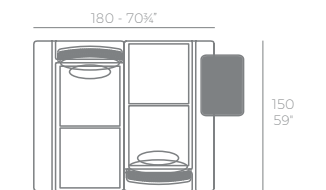

2 x 64002 Módulo 150x90 cm izquierdo - Sectional left 59" x 35½"
2 x 64005 Respaldo alto - High backrest
2 x 64014 Pack 2 Cojines - Set 2 Pillows
1 x 64009 Mesa rectangular - Rectangular table