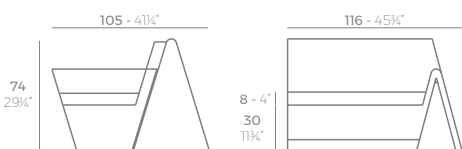

REST

REST Sofá Módulo Izquierdo
REST Sectional Sofa Left