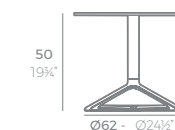

DELTA TABLE