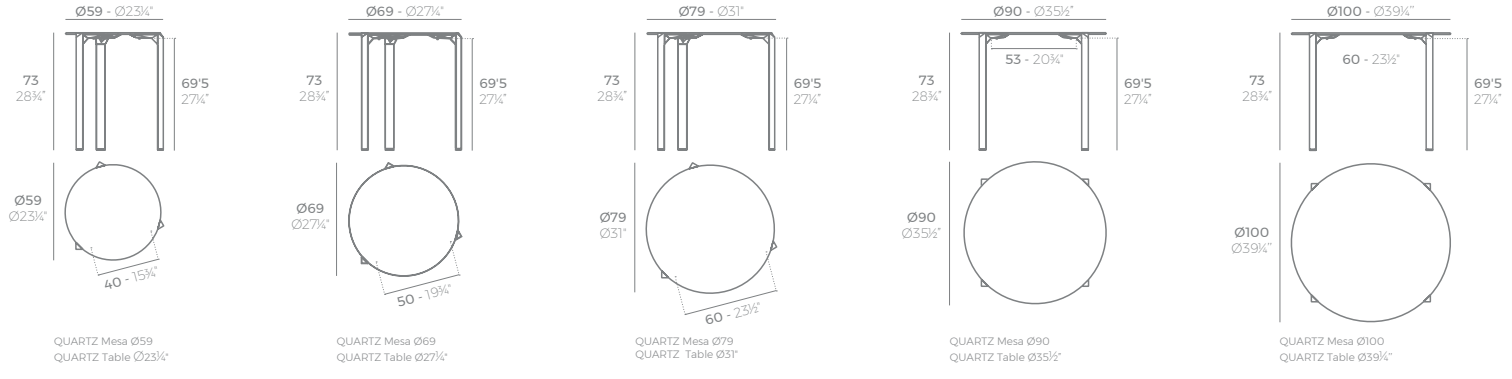

QUARTZ

UFO

PAL

	HPL Black Edge HPL Borde Negro	HPL White Edge HPL Borde Blanco
Table Ø23½" - Mesa Ø59	54198	54198B
Table Ø27½" - Mesa Ø69	54199	54199B
Table Ø31" - Mesa Ø79	54200	54200B
Table Ø35½" - Mesa Ø90	54201	54201B
Table Ø39½" - Mesa Ø100	54202	54202B
Table 23½" x 23½" - Mesa 59 x 59	54203	54203B
Table 27½" x 27½" - Mesa 69 x 69	54204	54204B
Table 31" x 31" - Mesa 79 x 79	54205	54205B

	Basic Básico	Lacquered Lacado	White Led Cab. Led Blanco Cab.	RGBW Led Cab. Led RGBW Cab.	RGBW Led Batt. Led RGBW Bat.	RGBW Led DMX Cab. Led RGBW DMX Cab.	RGBW Led DMX Batt. Led RGBW DMX Bat.
Table HPL Black edge Mesa HPL Borde Negro	63006	63006F	63006W	63006L	63006Y	63006D	63006DY
Table HPL White edge Mesa HPL Borde Blanco	63006B	63006FB	63006WB	63006LB	63006YB	63006DB	63006DYB
Table Glass Mesa Vidrio	63006G	63006FG	63006WG	63006LG	63006YG	63006DG	63006DYG

	Basic Básico	Lacquered Lacado
Table 35½"x35½" - Stainless Steel Legs Mesa 90x90 - Patas Acero Inoxidable	51026	51026F
Table 70¾" x35½" - Stainless Steel Legs Mesa 180x90 - Patas Acero Inoxidable	51027	51027F
Table 35½"x35½" - Iroko Wood Legs Mesa 90x90 - Patas Madera Iroko	51028	51028F
Table 70¾" x35½" - Iroko Wood Legs Mesa 180x90 - Patas Madera Iroko	51029	51029F

FAZ INOX

	HPL Black Border HPL Borde Negro	HPL White Border HPL Borde Blanco
Dining Table stainless base 27½"x27½" - Mesa inox 70x70	54058C	54058BC
Dining Table stainless base 31½"x31½" - Mesa inox 80x80	54106C	54106BC
Dining Table stainless base 35½"x35½" - Mesa inox 90x90	54054C	54054BC
Dining Table stainless base 39½"x39½" - Mesa inox 100x100	54060C	54060BC
Dining Table stainless base 78¾"x39½" - Mesa inox 200x100	54053	54053B

FAZ