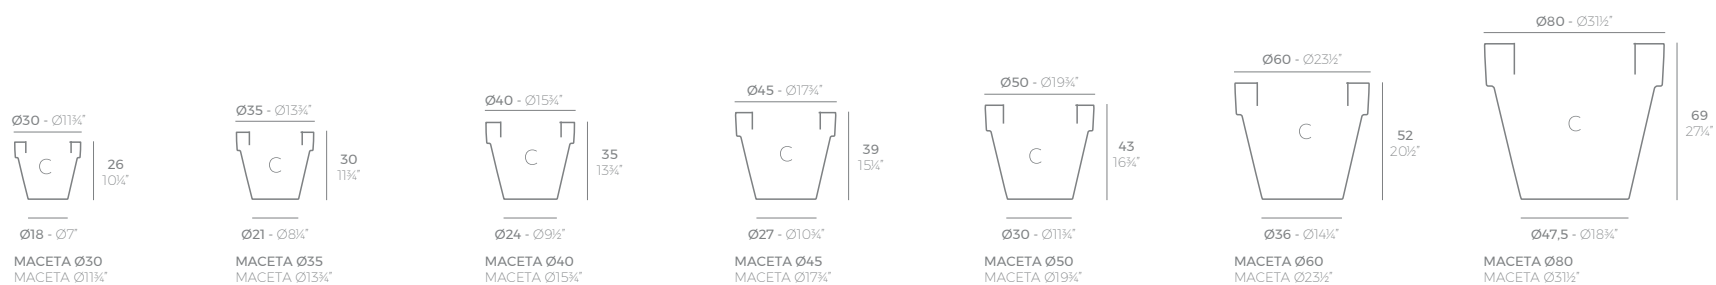

MACETAS

	Gal L	C= Ø x h in C= Ø x h cm	Basic Básico	Self-Watering Autorriego	Lacquered Lacado	White Led Cab. Led Blanco Cab.	RGBW Led Cab. Led RGBW Cab.	RGBW Led Batt. Led RGBW Bat.	RGBW Led DMX Cab. Led RGBW DMX Cab.	RGBW Led DMX Batt. Led RGBW DMX Bat.
Maceta Ø19 1/2" - Maceta Ø50 cm	5 1/4 - 20	Ø15" x 10 1/4" - Ø38 x 26	40150A	40150R®	40150RF	40150W	40150L	40150Y	40150D	40150DY
Maceta Ø23 1/2" - Maceta Ø60 cm	10 1/2 - 40	Ø18" x 12 1/2" - Ø46 x 32	40160A	40160R®	40160RF	40160W	40160L	40160Y	40160D	40160DY
Maceta Ø31 1/2" - Maceta Ø80 cm	23 3/4 - 90	Ø24" x 15 1/4" - Ø61 x 39	40180A	40180R®	40180RF	40180W	40180L	40180Y	40180D	40180DY
Maceta Ø47 1/4" - Maceta Ø120 cm	79 1/4 - 300	Ø35 3/4" x 22" - Ø91 x 56	40112A	40112R®	40112RF	40112W	40112L	40112Y	40112D	40112DY
Maceta Ø62 3/4" - Maceta Ø160 cm	132 - 500	Ø55" x 14 3/4" - Ø140 x 36	40116A	-	40116RF	40116W	40116L	40116Y	40116D	40116DY
Maceta Ø78 3/4" - Maceta Ø200 cm	264 - 1000	Ø69" x 17 3/4" - Ø175 x 45	40120A	-	40120RF	40120W	40120L	40120Y	40120D	40120DY