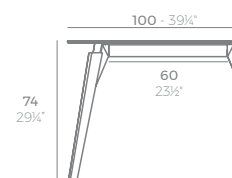

FAZ WOOD Mesa Salón 200 x 100
FAZ WOOD Lounge Table 39 1/4" x 35 1/2"

FAZ WOOD Mesa Salón 200 x 100
FAZ WOOD Lounge Table 39 1/4" x 35 1/2"