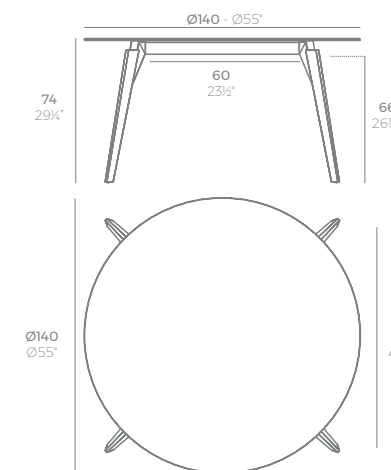

FAZ WOOD Mesa Comedor Ø49
FAZ WOOD Dining table Ø19 1/4"

FAZ WOOD Mesa Alta 59 x 59
FAZ WOOD High table 23 1/4" x 23 1/4"

FAZ WOOD Mesa Alta Ø59
FAZ WOOD High table Ø23 1/4"

FAZ WOOD Mesa Salón Ø120 x Ø120
FAZ WOOD Lounge Table Ø47 1/4" x Ø47 1/4"