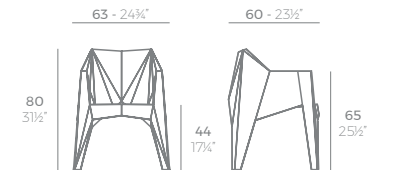

MANTA Sillón Giratorio Madera
MANTA Armchair Swivel Wooden Legs
ref. 65055

VOXEL

VOXEL Silla mini
VOXEL Chair mini

Basic Básico	Lacquered Lacado
51036	51036F

VOXEL Silla
VOXEL Chair

Basic Básico	Lacquered Lacado	Cushion Acolchado (NAUTIC)	Cushion Acolchado (SILVERTEX, CREVIN, SAVANE, HERITAGE)
51033	51033F	51033CO	51033CCO