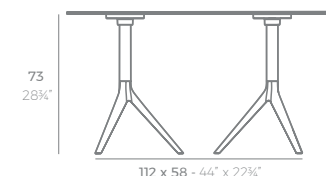

fixed top / fijo ref. 65035
fixed for glass / fijo para vidrio ref. 65035V

TABLE TOP - SOBRE

Ø100 cm 100 x 100 cm
39 3/4 x 39 3/4

Ø120 cm 120 x 120 cm
47 1/4 x 47 1/4

MARI-SOL DOUBLE

fixed top / fijo ref. 65031
collapsible top / abatible ref. 65031T