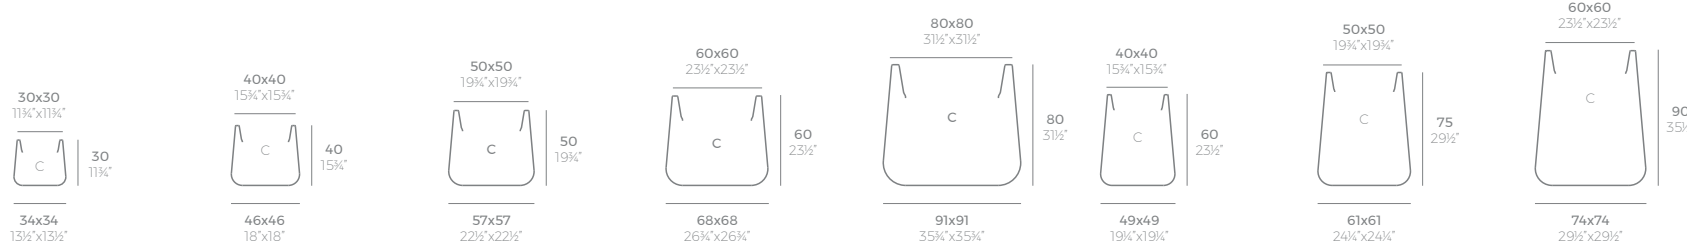

ULM cuadrada 34 cm ULM square 13 1/2"	ULM cuadrada 46 cm ULM square 18"	ULM cuadrada 57 cm ULM square 22 1/2"	ULM cuadrada 68 cm ULM square 26 3/4"	ULM cuadrada 91 cm ULM square 35 1/4"	ULM cuadrada alta 49 cm ULM square high 19 1/4"	ULM cuadrada alta 61 cm ULM square high 24 1/4"	ULM cuadrada alta 74 cm ULM square high 29 1/4"

	Gal L	C=(d-d') x h in C=(d-d') x h cm	Simple Simple	Simple Lacquered Lacado Simple
Square 13 1/2 x 13 1/2 x 11 1/4" - Cuadrada 34 x 34 x 30	7 - 27	10 1/4 x 10 1/4 x 11 1/4" - 26 x 26 x 30	42201	42201F
Square 18" x 18" x 15 1/4" - Cuadrada 46 x 46 x 40	16 1/2 - 63	13 1/4 x 13 1/4 x 15 1/4" - 35 x 35 x 40	42202	42202F
Square 22 1/2 x 22 1/2 x 19 1/4" - Cuadrada 57 x 57 x 50	32 1/2 - 122	17 1/4 x 17 1/4 x 19 1/4" - 44 x 44 x 50	42203	42203F
Square 26 3/4 x 26 3/4 x 23 1/2" - Cuadrada 68 x 68 x 60	55 1/2 - 210	20 1/2 x 20 1/2 x 23 1/2" - 52 x 52 x 60	42204	42204F
Square 35 1/4 x 35 1/4 x 31 1/2" - Cuadrada 91 x 91 x 80	130 - 492	27 1/2 x 27 1/2 x 31 1/2" - 70 x 70 x 80	42205	42205F
Square High 19 1/4 x 19 1/4 x 23 1/2" - Cuadrada Alta 49 x 49 x 60	27 - 104	13 1/4 x 13 1/4 x 23 1/2" - 35 x 35 x 60	42211	42211F
Square High 24 1/4 x 24 1/4 x 29 1/4" - Cuadrada Alta 61 x 61 x 75	53 1/4 - 201	17 1/4 x 17 1/4 x 29 1/4" - 44 x 44 x 75	42212	42212F
Square High 29 1/4 x 29 1/4 x 35 1/2" - Cuadrada Alta 74 x 74 x 90	91 1/4 - 345	20 1/2 x 20 1/2 x 35 1/2" - 52 x 52 x 90	42213A	42213F