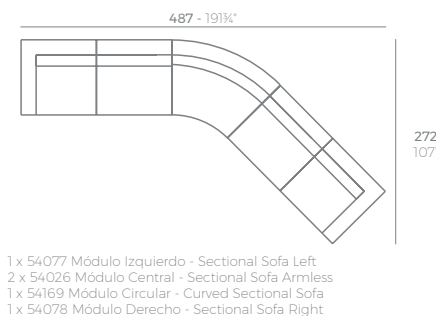

COMBINATION OPTIONS - POSIBLES COMBINACIONES