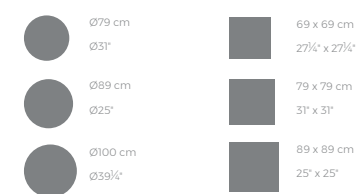

TABLE TOP - SOBRE