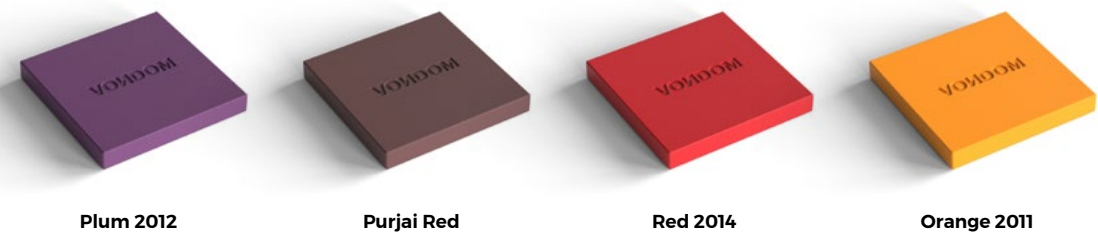

Lacquered. Lacado.