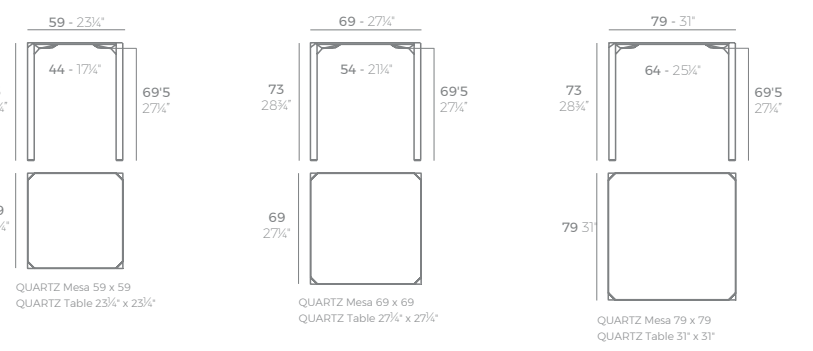

FAZ WOOD Mesa Salón Ø140 x Ø140
FAZ WOOD Lounge Table Ø55" x Ø55"

QUARTZ

UFO

PAL

	HPL Black Edge HPL Borde Negro	HPL White Edge HPL Borde Blanco
Table Ø23½" - Mesa Ø59	54198	54198B
Table Ø27½" - Mesa Ø69	54199	54199B
Table Ø31" - Mesa Ø79	54200	54200B
Table Ø35½" - Mesa Ø90	54201	54201B
Table Ø39½" - Mesa Ø100	54202	54202B
Table 23½" x 23½" - Mesa 59 x 59	54203	54203B
Table 27½" x 27½" - Mesa 69 x 69	54204	54204B
Table 31" x 31" - Mesa 79 x 79	54205	54205B