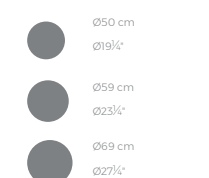

TABLE TOP - SOBRE

Ø50 cm 50 x 50 cm
19 1/4 x 19 1/4

Ø59 cm 59 x 59 cm
23 1/4 x 23 1/4

Ø69 cm 69 x 69 cm
27 1/4 x 27 1/4