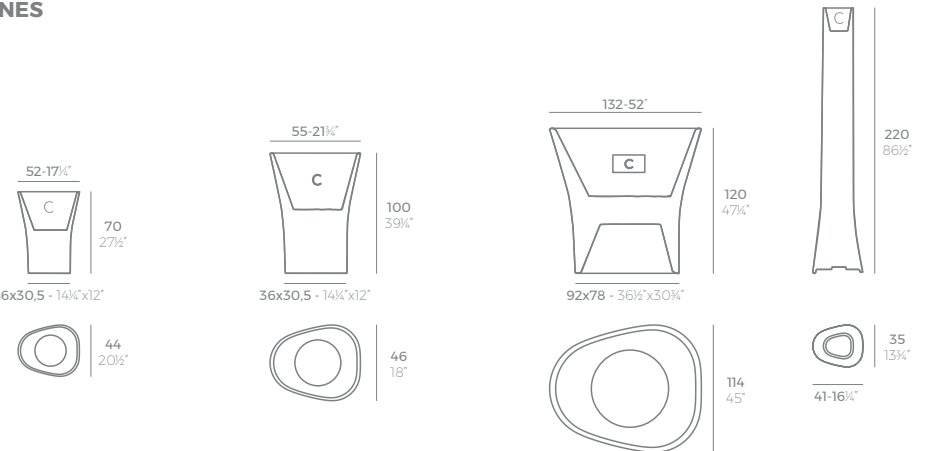

BONES

BONES Maceta 70 BONES Planter 70 | BONES Maceta 100 BONES Planter 100 | BONES Maceta 120 BONES Planter 120 | BONES Maceta 220 BONES Planter 220

	Gal L	C=d x d' x h in - C=d x d' x h cm	Basic Básico	Self-Watering Autorriego	Lacquered Lacado	White Led Cab. Led Blanco Cab.	RGBW Led Cab. Led RGBW Cab.	RGBW Led Batt. Led RGBW Bat.	RGBW Led DMX Cab. Led RGBW DMX Cab.	RGBW Led DMX Batt. Led RGBW DMX Bat.
Planter 70 - Maceta 70	7¾ - 29	19¾" x 15" x 11" - 47 x 38 x 28	57002A	57002R	57002F	57002W	57002L	57002Y	57002D	57002DY
Planter 100 - Maceta 100	8 - 30.5	19¾" x 15¼" x 11" - 50 x 39 x 28	57003A	57003R	57003F	57003W	57003L	57003Y	57003D	57003DY
Planter 120 - Maceta 120	119 - 452	49½" x 41" x 24¾" - 126 x 104 x 63	57004A	57004R	57004F	57004W	57004L	57004Y	57004D	57004DY
Planter 220 - Maceta 220	1 - 4	8¾" x 6¾" x 7½" - 21 x 17 x 19	57001A	-	57001F	57001W	57001L	57001Y	57001D	57001DY