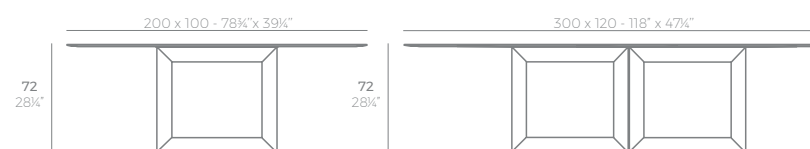

VELA

VELA Mesa VELA Table
VELA Mesa XL VELA Table XL

	Basic Básico	Lacquered Lacado	White Led Cab. Led Blanco Cab.	RGBW Led Cab. Led RGBW Cab.	RGBW Led DMX Cab. Led RGBW DMX Cab.	RGBW Led Batt. Led RGBW Bat.	RGBW Led DMX Batt. Led RGBW DMX Bat.
HPL Black Edge Table Mesa	54050	54050F	54050L	54050W	54050D	54050Y	54050DY
HPL Borde Negro Table XL Mesa XL	54051	54051F	54051L	54051W	54051D	54051Y	54051DY
HPL White Edge Table Mesa	54050B	54050FB	54050WB	54050LB	54050DB	54050YB	54050DYB
HPL Borde Blanco Table XL Mesa XL	54051B	54051FB	54051WB	54051LB	54051DB	54051YB	54051DYB

ADAN

	Basic Básico	Lacquered Lacado	White Led Cab. Led Blanco Cab.	RGBW Led Cab. Led RGBW Cab.	RGBW Led DMX Cab. Led RGBW DMX Cab.	RGBW Led Batt. Led RGBW Bat.	RGBW Led DMX Batt. Led RGBW DMX Bat.
Table Mesa	49062	49062F	49062W	49062L	49062D	49062D	49062DY