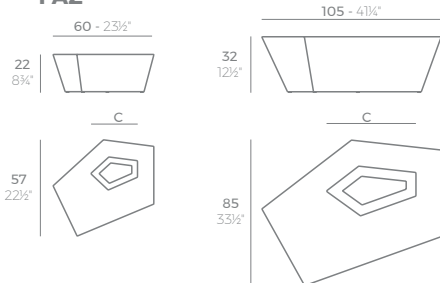

BIOPHILIA

	Basic Básico	Lacquered Lacado	White Led Cab. Led Blanco Cab.	RGBW Led Cab. Led RGBW Cab.	RGBW Led DMX Cab. Led RGBW DMX Cab.	RGBW Led Batt. Led RGBW Bat.	RGBW Led DMX Batt. Led RGBW DMX Batt.	Lacquered Two-Tone Lacado Dos-Tonos
Low Table Mesa Baja	59004	59004F	59004W	59004L	59004D	59004Y	59004DY	59004FP

WING

	Basic Básico	Lacquered Lacado	White Led Cab. Led Blanco Cab.	RGBW Led Cab. Led RGBW Cab.	RGBW Led DMX Cab. Led RGBW DMX Cab.	RGBW Led Batt. Led RGBW Bat.	RGBW Led DMX Batt. Led RGBW DMX Batt.
Low Table Mesa Baja	53035	53035F	53035W	53035L	53035D	53035Y	53035DY

FAZ

FAZ Mesa Tumbona
FAZ Sun Lounger Table

FAZ Mesa Baja
FAZ Low Table

	Cal L	C (d x h) in C (a x h) cm	Basic Básico	Lacquered Lacado	White Led Cab. Led Blanco Cab.	RGBW Led Cab. Led RGBW Cab.	RGBW Led DMX Cab. Led RGBW DMX Cab.	RGBW Led Batt. Led RGBW Bat.	RGBW Led DMX Batt. Led RGBW DMX Batt.
Sun Lounger Table Mesa Tumbona	3	10 3/4" x 4 3/4" 27 x 12	54009	54009F	54009W	54009L	54009D	54009Y	54009DY
Low Table Mesa Baja	3 1/2	20" x 7 1/2" 51 x 19	54007	54007F	54007W	54007L	54007D	54007Y	54007DY