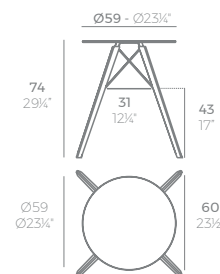

FAZ WOOD Mesa Comedor Ø59
FAZ WOOD Dining table Ø23 1/2"