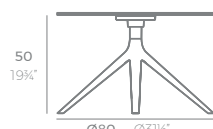

MARI-SOL Ø 80 CM 4 LEGS