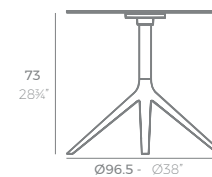

TABLE TOP - SOBRE

69 x 69 cm
27 1/4 x 27 1/4

MARI-SOL Ø 96.5 CM 4 LEGS

fixed top / fijo ref. 65033
fixed for glass / fijo para vidrio ref. 65033V

TABLE TOP - SOBRE

Ø100 cm 100 x 100 cm
39 3/4 x 39 3/4

Ø120 cm 120 x 120 cm
47 1/4 x 47 1/4