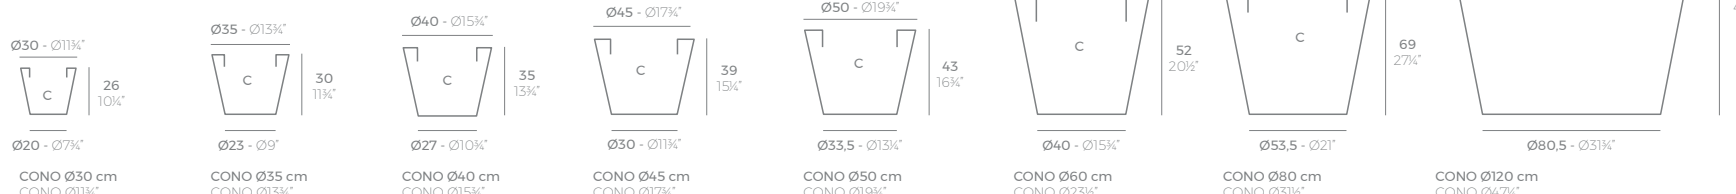

CONO Ø30 cm CONO Ø11 1/4"   CONO Ø35 cm CONO Ø13 3/4"   CONO Ø40 cm CONO Ø15 1/4"   CONO Ø45 cm CONO Ø17 3/4"   CONO Ø50 cm CONO Ø19 1/4"   CONO Ø60 cm CONO Ø23 1/2"   CONO Ø80 cm CONO Ø31 1/2"   CONO Ø120 cm CONO Ø47 1/4"

	Gal L	C= Ø x h in C= Ø x h cm	Simple Simple	Simple Lacquered Simple Lacado
Cono Ø11 1/4" - Cono Ø30 cm	3 1/4 - 12	Ø9 3/4" x 10 1/4" - Ø25 x 26	40630	40630F
Cono Ø13 3/4" - Cono Ø35 cm	5 1/4 - 20	Ø11 1/2" x 11 3/4" - Ø29 x 30	40635	40635F
Cono Ø15 1/4" - Cono Ø40 cm	8 - 30	Ø13" x 13 3/4" - Ø33 x 35	40640	40640F
Cono Ø17 3/4" - Cono Ø45 cm	12 - 45	Ø14 1/2" x 15 1/4" - Ø37 x 39	40645	40645F
Cono Ø19 1/4" - Cono Ø50 cm	15 1/4 - 60	Ø16 1/2" x 17" - Ø42 x 43	40650	40650F
Cono Ø23 1/2" - Cono Ø60 cm	26 1/2 - 100	Ø20" x 20 1/2" - Ø51 x 52	40660	40660F
Cono Ø31 1/2" - Cono Ø80 cm	66 - 250	Ø27 1/4" x 27 1/4" - Ø69 x 69	40680	40680F
Cono Ø47 1/4" - Cono Ø120 cm	216 1/4 - 820	Ø40 1/2" x 41" - Ø103 x 104	40612	40612F