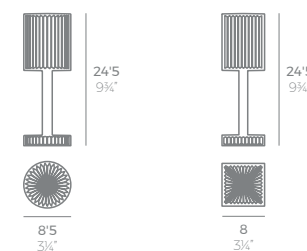

GATSBY

GATSBY Ø 8'5 cm
GATSBY Ø 3¼"

GATSBY 8 cm
GATSBY 3¼"

	White Led Batt. Led Blanco Bat.	RGBW Led Batt. Led RGBW Bat.	RGBW Led DMX Batt. Led RGBW DMX Bat.
Ø 3¼" - Ø 8'5 cm	54252WY	54252Y	54252DY
3¼" - 8 cm	54253WY	54253Y	54253DY