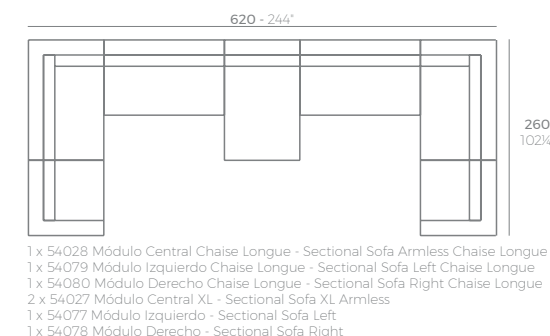

COMBINATION OPTIONS - POSIBLES COMBINACIONES