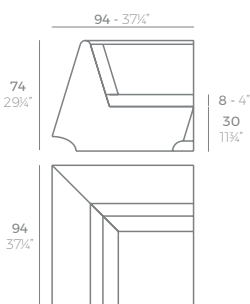

REST Sofá Módulo Esquina
REST Sectional Sofa Corner

	Basic Básico	Lacquered Lacado	White Led Cab. Led Blanco Cab.	RGBW Led Cab. Led RGBW Cab.	RGBW Led DMX Cab. Led RGBW DMX Cab.	RGBW Led Batt. Led RGBW Bat.	RGBW Led DMX Batt. Led RGBW DMX Bat.
Sectional Left Módulo Izquierdo	53002	53002F	53002W	53002L	53002D	53002Y	53002DY
Sectional Right Módulo Derecho	53003	53003F	53003W	53003L	53003D	53003Y	53003DY
Sectional Armless Módulo Central	53004	53004F	53004W	53004L	53004D	53004Y	53004DY
Ottoman Puff	53006	53006F	53006W	53006L	53006D	53006Y	53006DY
Sectional Corner Módulo Esquina	53005	53005F	53005W	53005L	53005D	53005Y	53005DY