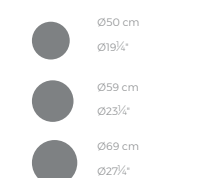

TABLE TOP - SOBRE

Ø50 cm 50 x 50 cm
19 1/4 x 19 1/4

Ø59 cm 59 x 59 cm
23 1/4 x 23 1/4

Ø69 cm 69 x 69 cm
27 1/4 x 27 1/4