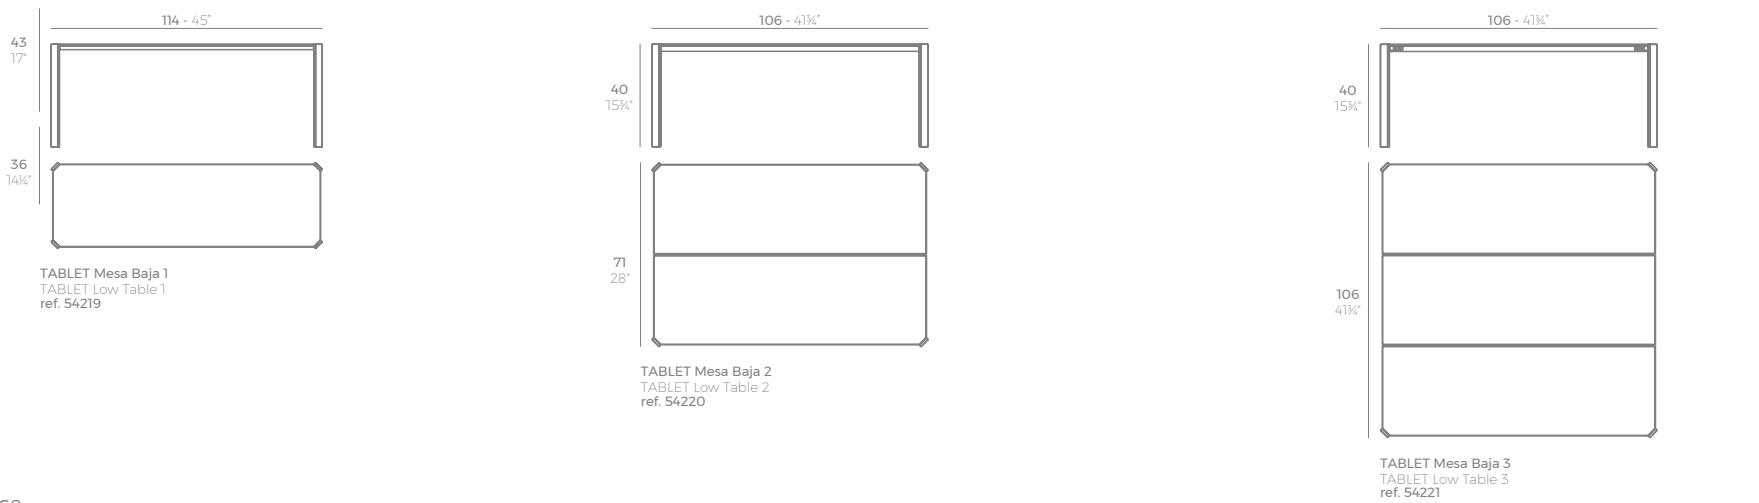

TABLET Mesa Baja 1
TABLET Low Table 1
ref. 54219

TABLET Mesa Baja 2
TABLET Low Table 2
ref. 54220

TABLET Mesa Baja 3
TABLET Low Table 3
ref. 54221

FRAME ALUMINIUM

	HPL Black Edge HPL Borde Negro	HPL White Edge HPL Borde Blanco	Dekton
Low Table Aluminium 39 1/4 x 39 1/4 - Mesa Baja Arminio 100x100 cm	54245F	54245FB	54277M
Low Table Aluminium 39 1/4 x 63 - Mesa Baja Arminio 100x160 cm	54246F	54246FB	54278M

REST

	Basic Básico	Lacquered Lacado	White Led Cab. Led Blanco Cab.	RGBW Led Cab. Led RGBW Cab.	RGBW Led DMX Cab. Led RGBW DMX Cab.	RGBW Led Batt. Led RGBW Bat.	RGBW Led DMX Batt. Led RGBW DMX Bat.
Low Table Mesa Baja	53007	53007F	53007W	53007L	53007D	53007Y	53007DY
Sun Lounger Table Mesa Tumbona	53009	53009F	53009W	53009L	53009D	53009Y	53009DY

PILLOW

	Basic Básico	Lacquered Lacado	White Led Cab. Led Blanco Cab.	RGBW Led Cab. Led RGBW Cab.	RGBW Led DMX Cab. Led RGBW DMX Cab.	RGBW Led Batt. Led RGBW Bat.	RGBW Led DMX Batt. Led RGBW DMX Bat.
Low Table Mesa Baja	55002	55002F	55002W	55002L	55002D	55002Y	55002DY

STONE

	Basic Básico	Lacquered Lacado	White Led Cab. Led Blanco Cab.	RGBW Led Cab. Led RGBW Cab.	RGBW Led DMX Cab. Led RGBW DMX Cab.	RGBW Led Batt. Led RGBW Bat.	RGBW Led DMX Batt. Led RGBW DMX Bat.	Glass Top Sobre Cristal
Low Table Mesa Baja	55007	55007F	55007W	55007L	55007D	55007Y	55007DY	55007C

FRAME

	Basic Básico	Lacquered Lacado
Low Table - Mesa Baja	54089	54089F
Sun Lounger Table - Mesa Tumbona	54092	54092F

SABINAS

	Basic Básico	Lacquered Lacado	White Led Cab. Led Blanco Cab.	RGBW Led Cab. Led RGBW Cab.	RGBW Led DMX Cab. Led RGBW DMX Cab.	RGBW Led Batt. Led RGBW Bat.	RGBW Led DMX Batt. Led RGBW DMX Bat.	Top Sobre
Low Table Mesa Baja	45008	45008F	45008W	45008L	45008D	45008Y	45008DY	45008CO

PAL

	Basic Básico	Lacquered Lacado	White Led Cab. Led Blanco Cab.	RGBW Led Cab. Led RGBW Cab.	RGBW Led DMX Cab. Led RGBW DMX Cab.	RGBW Led Batt. Led RGBW Bat.	RGBW Led DMX Batt. Led RGBW DMX Bat.
Low Table Mesa Baja	51003	51003F	51003W	51003L	51003D	51003Y	51003DY

AGATHA

	Basic Básico	Lacquered Lacado	Lacquered Two-Tone Lacado Dos-Tonos
Low Table Mesa Baja	52002	52002F	52002FP