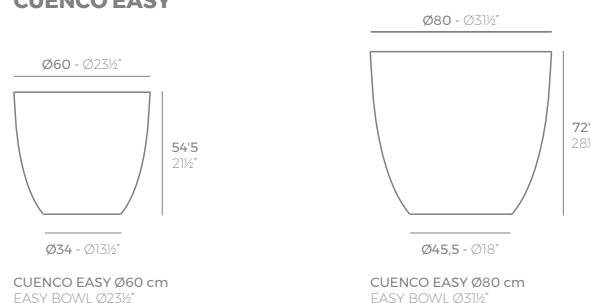

CUENCO EASY

	Gal L	Simple Simple
Easy Bowl Ø23½" - Cuenco Easy Ø60 cm EASY BOWL Ø23½"	32 - 120	48460
Easy Bowl Ø31½" - Cuenco Easy Ø80 cm	58 - 220	48480