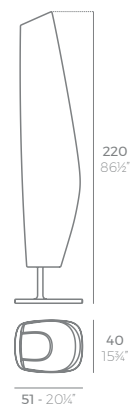

BLANCA

BLANCA Lámpara
BLANCA Lamp