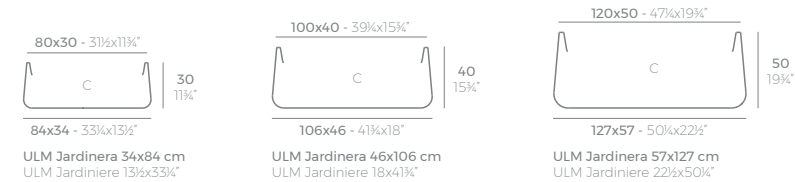

ULM Jardinera 34x84 cm

ULM Jardiniere 13¾x53¼"

ULM Jardinera 46x106 cm

ULM Jardiniere 18x41¾"

ULM Jardinera 57x127 cm

ULM Jardiniere 22½x50¼"

	Gal L	C=d-d' x h in - C=d-d' x h cm	Simple Simple	Simple Lacquered Simple
Jardiniere 13¾" x 33" x 11¾" - Jardinera 34 x 84 x 30	19¾ - 75	10¼" x 28¼" x 11¾" - 26 x 72 x 30	42217	42217F
Jardiniere 18" x 41¾" x 15¾" - Jardinera 46 x 106 x 40	43½ - 165	13¾" x 37½" x 15¾" - 35 x 95 x 40	42218	42218F
Jardiniere 22½" x 50¼" x 19¾" - Jardinera 57 x 127 x 50	82¼ - 311	17¼" x 44¼" x 19¾" - 44 x 114 x 50	42219	42219F