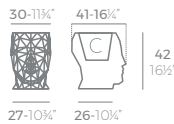

POTS & PLANTERS

ADAN

ADAN Maceta 42
ADAN Planter 42