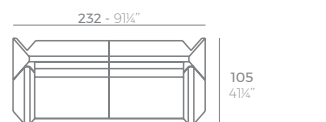

COMBINATION OPTIONS - POSIBLES COMBINA-

1 x 53004 Módulo Central - Sectional Sofa Armless
1 x 53002 Módulo Izquierdo - Sectional Sofa Left
1 x 53003 Módulo Derecho - Sectional Sofa Right
1 x 53005 Puff - Ottoman