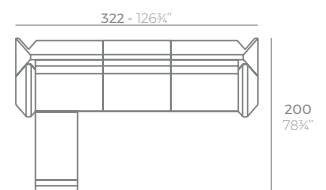

COMBINATION OPTIONS - POSIBLES COMBINA-

1 x 53004 Módulo Central - Sectional Sofa Armless
1 x 53002 Módulo Izquierdo - Sectional Sofa Left
1 x 53003 Módulo Derecho - Sectional Sofa Right
1 x 53005 Puff - Ottoman