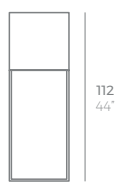

40x40
15¼" x 15¼"

VELA Lámpara Cubo 112
VELA Lamp Cube 112