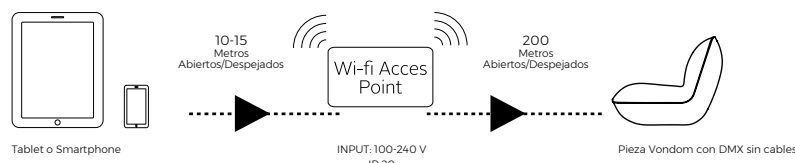

DMX IS FUN!

DMX WIRELESS HOME WIFI PACK

El paquete Home Wi-Fi Vondom DMX Sin cables es un punto de acceso Wi-Fi con el que controlar todos sus productos VONDOM mediante sus dispositivos IOS o Android.

1* DMX Wireless Configuración Estándar

Están preconfiguradas tres Familias independientes: MACETAS, LAMPARAS, MOBILIARIO.

2* DMX Wireless Configuración Personalizada

Puede indicarnos los productos o grupos que necesita controlar independientemente y nosotros lo configuraremos. (Máx. 8 zonas)