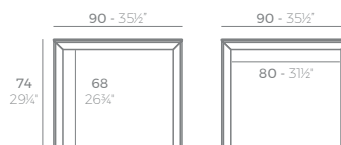

FRAME Mesa 90x90cm
FRAME Dining Table 33 1/2" x 33 1/2"

	HPL Black Edge HPL Borde Negro	HPL White Edge HPL Borde Blanco	Dekton
Dining Table Mesa	54233F	54233FB	54264M