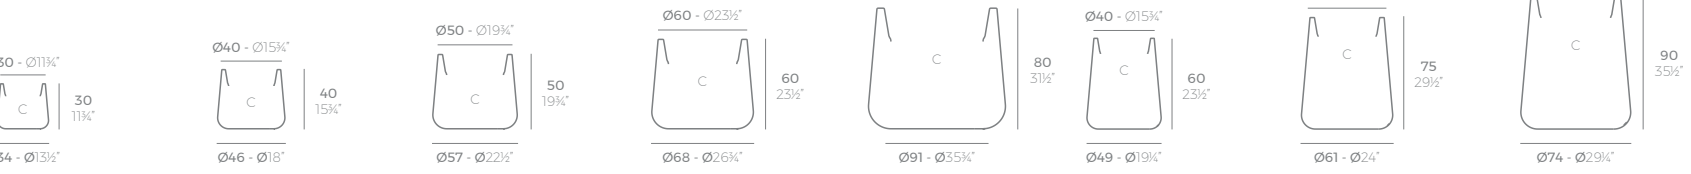

ULM redonda Ø34 cm ULM round Ø13 1/2"	ULM redonda Ø46 cm ULM round Ø18"	ULM redonda Ø57 cm ULM round Ø22 1/2"	ULM redonda Ø68 cm ULM round Ø26 3/4"	ULM redonda Ø91 cm ULM round Ø35 1/4"	ULM redonda alta Ø49 cm ULM round high Ø19 1/4"	ULM redonda alta Ø61 cm ULM round high Ø24 1/4"	ULM redonda alta Ø74 cm ULM round high Ø29 1/4"

	Gal L	C= Ø x h in C= Ø x h cm	Simple Simple	Simple Lacquered Lacado Simple
Round Ø13 1/2 x 11 1/4" - Redonda Ø34x30	6 1/4 - 24	Ø10 1/4 x 11 1/4" - Ø26 x 30	42206	42206F
Round Ø18" x 15 1/4" - Redonda Ø46x40	15 1/4 - 58	Ø13 1/4 x 15 1/4" - Ø35 x 40	42207	42207F
Round Ø22 1/2 x 19 1/4" - Redonda Ø57x50	5 1/4 - 194	Ø17 1/4 x 19 1/4" - Ø44 x 50	42208	42208F
Round Ø26 3/4 x 23 1/2" - Redonda Ø68x60	55 1/2 - 210	Ø20 1/2 x 23 1/2" - Ø52 x 60	42209	42209F
Round Ø35 1/4 x 31 1/2" - Redonda Ø91x80	12 1/2 - 460	Ø27 1/2 x 31 1/2" - Ø70 x 80	42210	42210F
Round high Ø19 1/4 x 23 1/2" - Redonda alta Ø49x60	6 1/2 - 24	Ø13 1/4 x 23 1/2" - Ø35 x 60	42214	42214F
Round high Ø24 1/4 x 29 1/4" - Redonda alta Ø61x75	18 1/2 - 70	Ø17 1/4 x 29 1/2" - Ø44 x 75	42215	42215F
Round high Ø29 1/4 x 35 1/2" - Redonda alta Ø74x90	37 - 140	Ø20 1/2 x 23 1/2" - Ø52 x 90	42216A	42216F