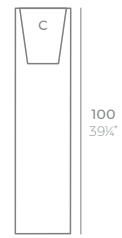

TORRE CUADRADA

20x20 - 7¾"x 7¾"

TORRE CUADRADA Ø20 cm
SQUARE TOWER Ø7¾"

25x25 - 9¾"x 9¾"

TORRE CUADRADA Ø25 cm
SQUARE TOWER Ø9¾"

35x35 - 13¾"x 13¾"

TORRE CUADRADA Ø35 cm
SQUARE TOWER Ø13¾"

35x35 - 13¾"x 13¾"