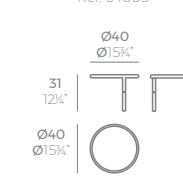

KES Mesa Rectangular sin patas
KES Embedded Rectangular Table
Ref: 64011

KES Mesa Redonda sin Patas
KES Embedded Round Table
Ref: 64010