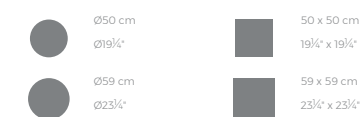

TABLE TOP - SOBRE

fixed top / fijo ref. 54142
fixed for glass / fijo para vidrio ref. 54142V

TABLE TOP - SOBRE