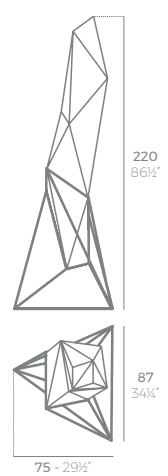

FAZ

FAZ Lámpara
FAZ Lamp

	White Led Cab. Led Blanco Cab.	RGBW Led Cab. Led RGBW Cab.	RGBW Led Batt. Led RGBW Bat.	RGBW Led DMX Cab. Led RGBW DMX Cab.	RGBW Led DMX Batt. Led RGBW DMX Bat.
ULM Lamp ULM Lámpara	54110W	54110L	54110Y	54110D	54110DY
BLOOM Lamp BLOOM Lámpara	65018W	65018L	65018Y	65018D	65018DY
BLANCA Lamp BLANCA Lámpara	46050W	46050L	46050Y	46050D	46050DY
WING Lamp WING Lámpara	53033W	53033L	53033Y	53033D	53033DY
FAZ Lamp FAZ Lámpara	54018W	54018L	54018Y	54018D	54018DY