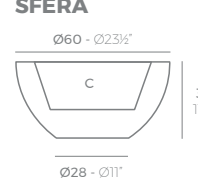

SFERA

SFERA Ø60 cm
SFERA Ø23½"