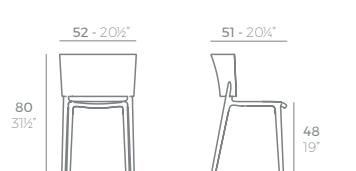

Basic Básico	Lacquered Lacado	Cushion Acolchado (NAUTIC)	Cushion Acolchado (SILVERTEX, CREVIN, SAVANE, HERITAGE)
65004	65004F	65004CO	65004CCO

KIMONO

KIMONO Silla
KIMONO Chair

Basic Básico
54299

AFRICA

AFRICA Silla
AFRICA Chair