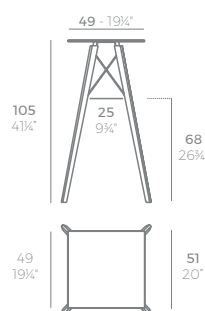

FAZ WOOD Mesa Alta 49 x 49
FAZ WOOD High table 19 1/4" x 19 1/4"