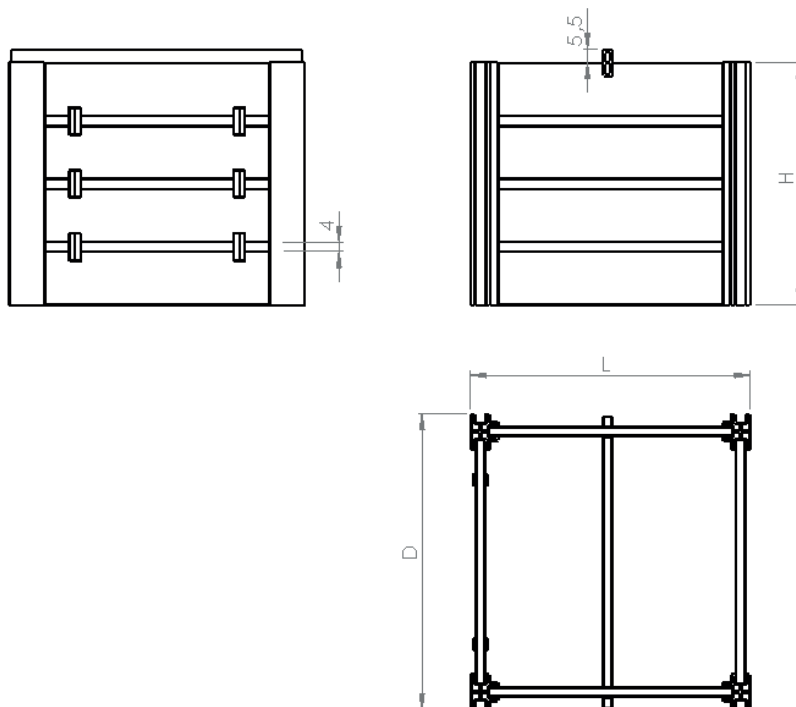

### Referenties en afmetingen

Art. n°	Artikel omschrijving	Afmetingen L x D x H	Gewicht Kg.	Tot. aantal stuks per pallet	Type pallet
5310	Compostbak basismodule 80/100	80cm x 100cm x 100cm	78,23	1	B
5301	Compostbak basismodule 100/100	100cm x 100cm x 100cm	84,38	1	B
5307	Compostbak basismodule 100/120	100cm x 120cm x 100cm	89,78	1	B
5304	Compostbak basismodule 120/120	120cm x 120cm x 100cm	95,96	1	B