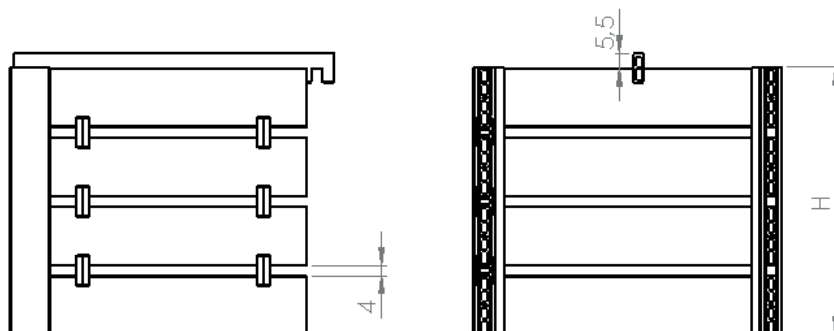

Compostbak AANBOUWMODULE

Productomschrijving

Bedoeld voor het uitbreiden van de basismodule compostbak.

Composteren, recyclen van GFT, in een bak met quasi onbeperkte levensduur, vervaardigd uit gerecycled afval, kan het nog milieuvriendelijker? Het is niet nodig hun levensduur met milieubelastende producten te verlengen. De bakken worden niet beïnvloed door zuren, zouten en/of microbiële werking van de compost.

De wegneembare schotten aan de voorzijde maken uw arbeid lichter en aangenamer.

Materiaal	Polyolefine – vervaardigd uit gerecycled huishoudelijk kunststofafval
Basiskleur	Grijs
Algemeen	Compostbak kan optioneel voorzien worden van een modulair dakje
Opmerking	De afwijking op de maatvoering kan 3% bedragen
Downloads	Technische fiche eigenschappen ECO-oh! gerecyclede kunststof

Toepassingen Modulaire en uitbreidbare compostbak

Referenties en afmetingen

Art. n°	Artikel omschrijving	Afmetingen L x D x H	Gewicht Kg.	Tot. aantal stuks per pallet	Type pallet
5311	Compostbak aanbouwmodule 80/100	80cm x 100cm x 100cm	52,43	1	B
5302	Compostbak aanbouwmodule 100/100	100cm x 100cm x 100cm	58,58	1	B
5308	Compostbak aanbouwmodule 100/120	100cm x 120cm x 100cm	61,18	1	B
5305	Compostbak aanbouwmodule 120/120	120cm x 120cm x 100cm	67,36	1	B