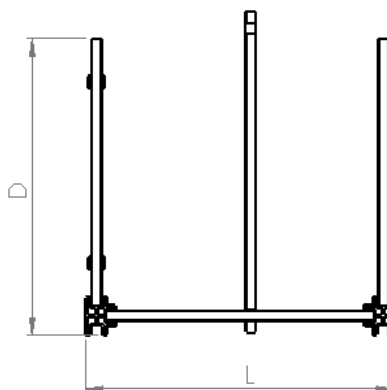

Compostbak AANBOUWMODULE

Productomschrijving

Bedoeld voor het uitbreiden van de basismodule compostbak.

Composteren, recyclen van GFT, in een bak met quasi onbeperkte levensduur, vervaardigd uit gerecycled afval, kan het nog milieuvriendelijker? Het is niet nodig hun levensduur met milieubelastende producten te verlengen. De bakken worden niet beïnvloed door zuren, zouten en/of microbiële werking van de compost.

De wegneembare schotten aan de voorzijde maken uw arbeid lichter en aangenamer.

Materiaal	Polyolefine – vervaardigd uit gerecycled huishoudelijk kunststofafval
Basiskleur	Grijs
Algemeen	Compostbak kan optioneel voorzien worden van een modulair dakje
Opmerking	De afwijking op de maatvoering kan 3% bedragen
Downloads	Technische fiche eigenschappen ECO-oh! gerecyclede kunststof

Toepassingen Modulaire en uitbreidbare compostbak

Referenties en afmetingen

Art. n°	Artikel omschrijving	Afmetingen L x D x H	Gewicht Kg.	Tot. aantal stuks per pallet	Type pallet
5311	Compostbak aanbouwmodule 80/100	80cm x 100cm x 100cm	52,43	1	B
5302	Compostbak aanbouwmodule 100/100	100cm x 100cm x 100cm	58,58	1	B
5308	Compostbak aanbouwmodule 100/120	100cm x 120cm x 100cm	61,18	1	B
5305	Compostbak aanbouwmodule 120/120	120cm x 120cm x 100cm	67,36	1	B