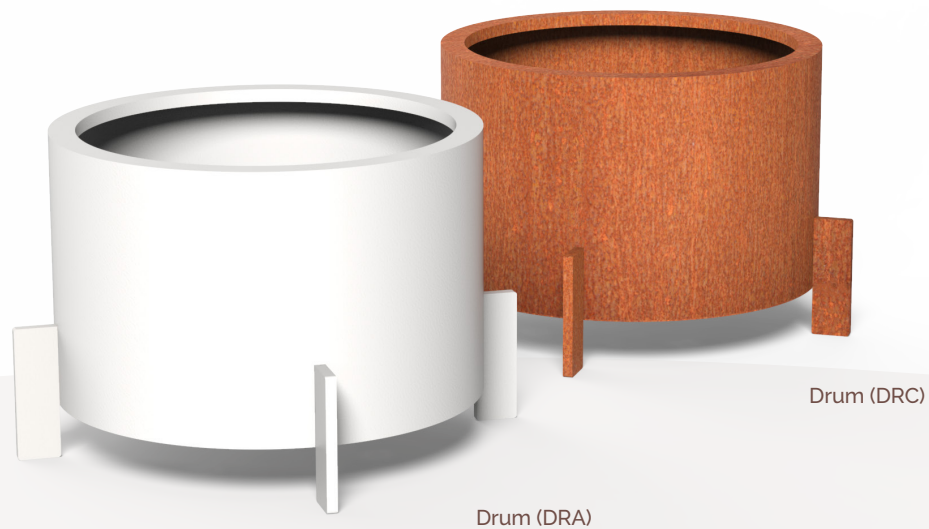

Topic (TPA)

TOPIC

			KG
TPA1	1200	600 mm	34
TPA2	1000	800 mm	32
TPA3	800	600 mm	21

			KG
TPC1	1200	600 mm	71
TPC2	1000	800 mm	66
TPC3	800	600 mm	43

Corten Staal
3 mm

Aluminium
3 mm

DRUM COLLECTIE

Beschikbaar in Corten Staal en Aluminium.
Aluminium in bijna alle RAL kleuren (RAL9016 als standaard).

Poten zijn gemaakt van 20mm dik materiaal en zijn 250mm hoog.

DRUM

DRUM

			KG
DRA1	1200	600 mm	36
DRA2	1000	600 mm	29
DRA3	800	600 mm	23

			KG
DRC1	1200	600 mm	103
DRC2	1000	600 mm	84
DRC3	800	600 mm	67

Corten Staal
4 mm

Gecoat
Staal
4 mm

BOCCA COLLECTIE

Beschikbaar in Corten Staal en Gepoedercoat Staal.
Gepoedercoat Staal in bijna alle RAL kleuren (RAL9016 als standaard).

Alle gepoedercoate Bocca plantenbakken zijn voorzien van een hoge kwaliteit en weerbestendige coating om roestvorming te voorkomen.