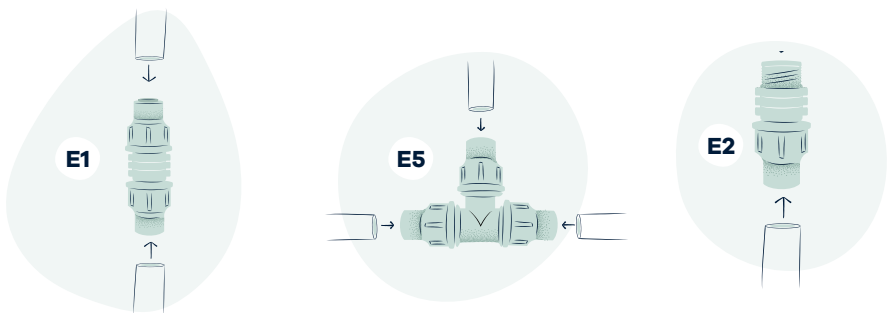

### Stap 1

Bepaal de lengte die je nodig hebt en knip de eventueel overtollige slang af met een scherpe snoeischaar. (Let op: niet te kort!) Nu kun je de gewenste koppeling bevestigen aan de slang.

### Stap 2

Druk de slang in de koppeling en draai de koppeling aan zodat hij vast zit.