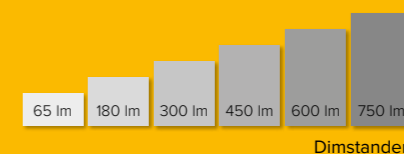

### Atik R1 [186U]

Aluminium - Zwart  
LED 9 W  
3.000 K 65 - 750 lm  
135 x 120 mm (H x Ø)  
Boorgat 100 mm

exchangeable  
reflector

adjustable  
reflector

DIMBAAR