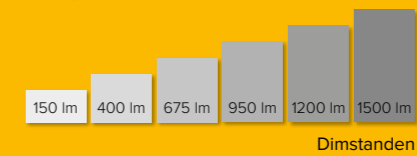

Avior [181S]

Aluminium - Antraciet

LED 16 W

3.000 K 150 - 1.500 lm

125 x 180 x 68 mm (H x B x D)

Nova 3 [117S]

RVS 316

LED 3 W

3.000 K 190 lm

152 x 80 x 83 mm (H x B x D)