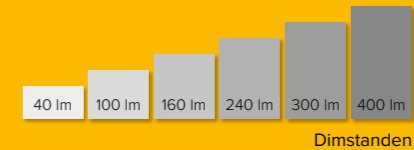

Meer of minder licht in een ander seizoen
Met een dimbaar armatuur kun je kiezen uit
6 lichtsterktes. Zo geef je elk seizoen een passend
lichtplan. In deze brochure herken je ze aan het
'dimbaar' pictogram.

Oberon Lo [190P]

Aluminium - Antraciet
LED 4 W
3.000 K 40 - 400 lm
420 x 64 mm (H x Ø)

Oberon Hi [191P]

Aluminium - Antraciet
LED 4 W
3.000 K 40 - 400 lm
665 x 64 mm (H x Ø)