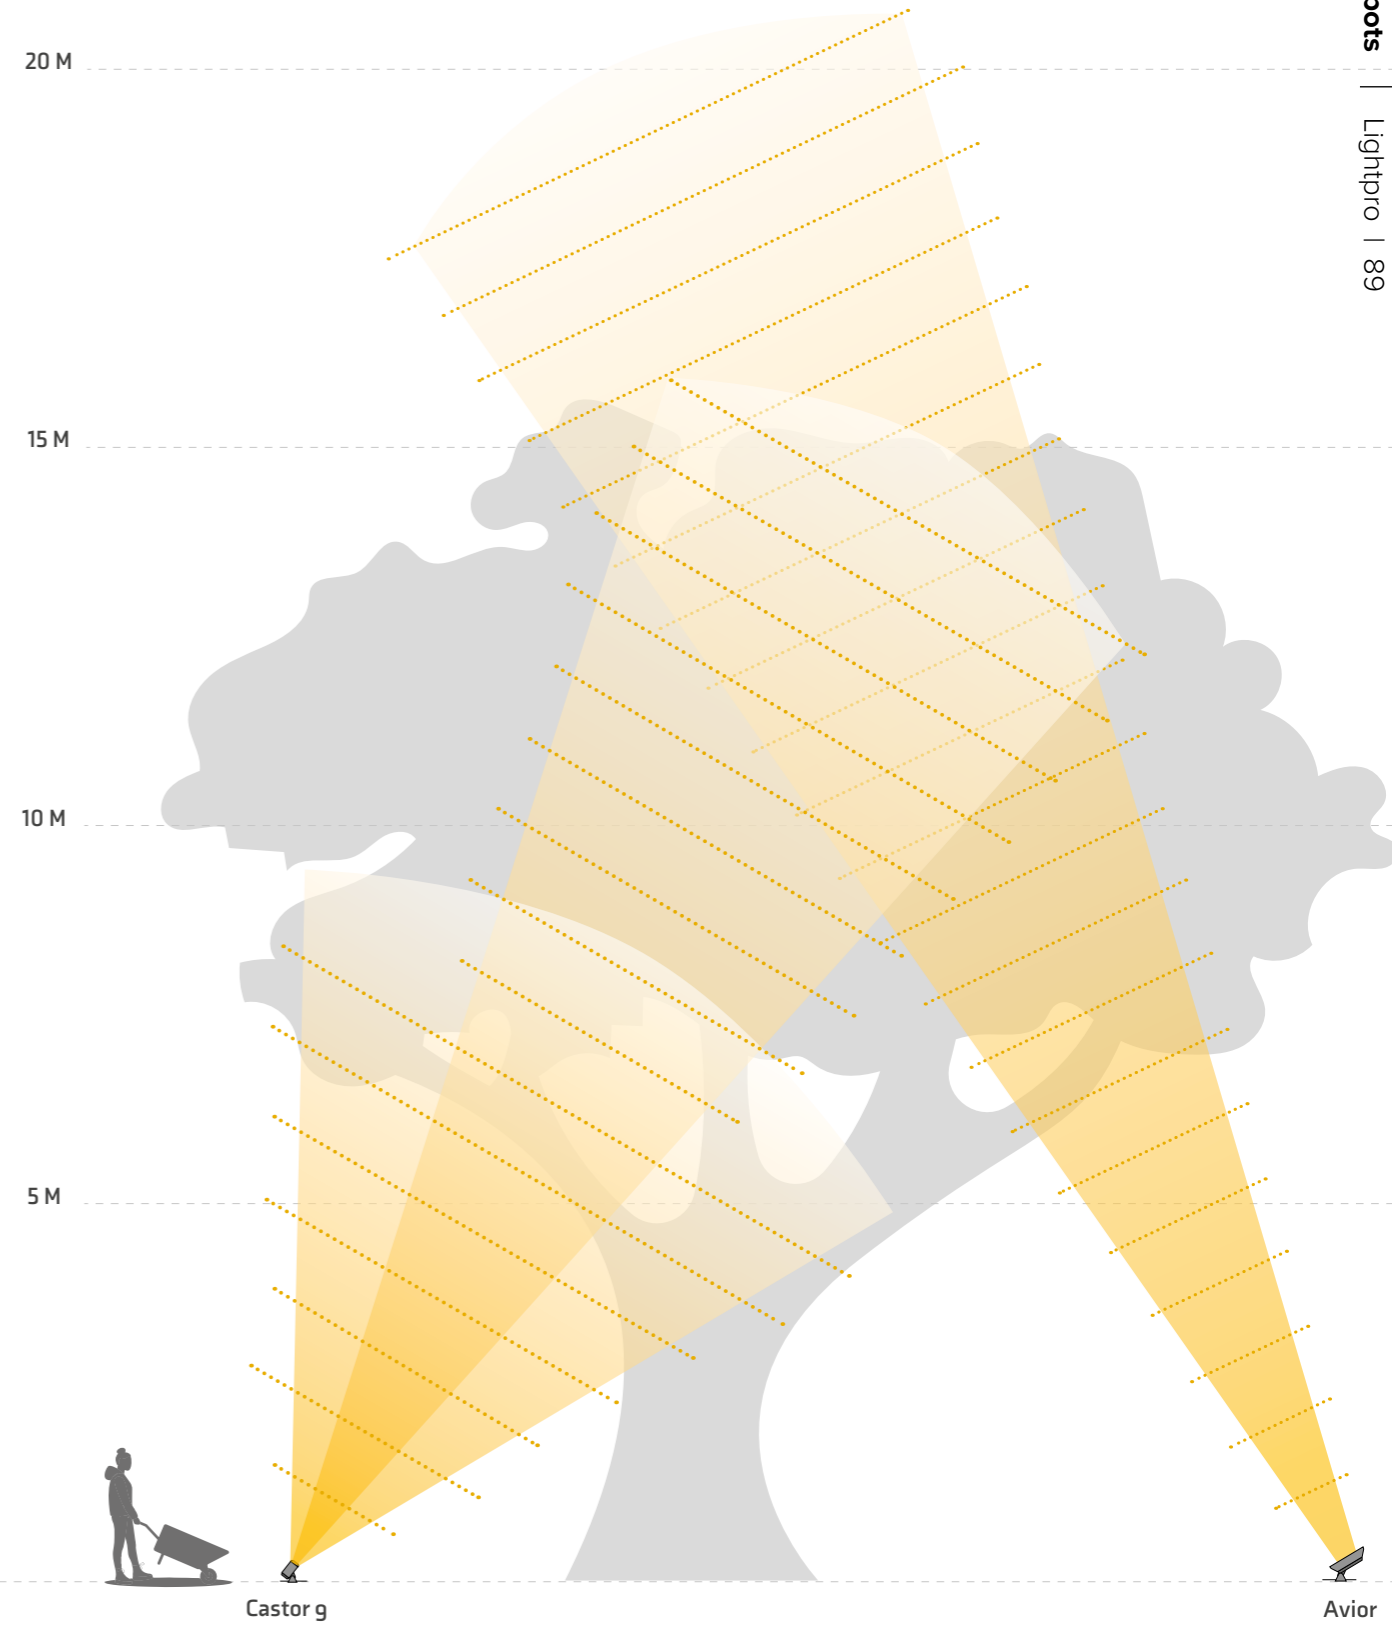

## Spots

Het voorwerp dat je wilt verlichten is het belangrijkste bij de keuze van de juiste spot. Kijk dus goed hoeveel lichtopbrengst er nodig is om jouw gehele boom of struik te verlichten.