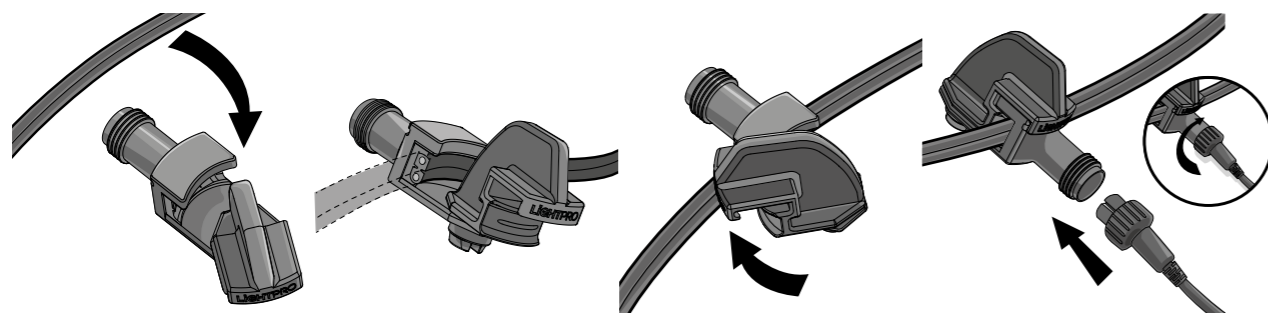

# Uitleg Lightpro systeem

Wij vinden het belangrijk dat jij snel, gemakkelijk en veilig buitenverlichting aan kan leggen. Met ons 12 volt-systeem helpen wij je hierbij!

Al onze producten en accessoires zijn aan elkaar te koppelen op het Lightpro 12 volt-systeem. Je kunt afhankelijk van het aantal lampen en de verdeling daarvan tot wel 80 meter aanleggen. Meer nodig? Maak dan direct bij de transformator een aftakking.

In deze stappen leg jij eenvoudig onze buitenverlichting aan:

**1.**  
Leg de lampen klaar op de juiste plek en rol de kabel uit.

**2.**  
Sluit de F-connector aan op de hoofdkabel.

**3.**  
Sluit de kabel van de lamp aan op de F-connector.