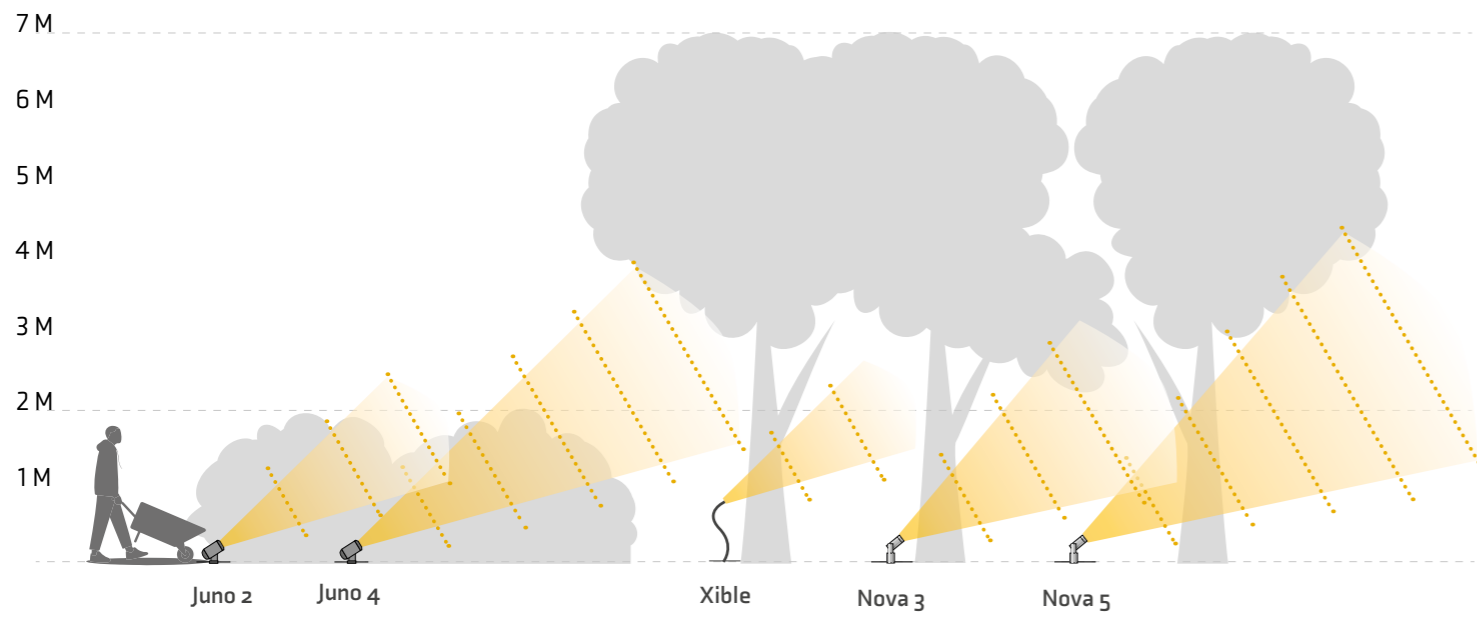

## Spots

Het voorwerp dat je wilt verlichten is het belangrijkste bij de keuze van de juiste spot. Kijk dus goed hoeveel lichtopbrengst er nodig is om jouw gehele boom of struik te verlichten.