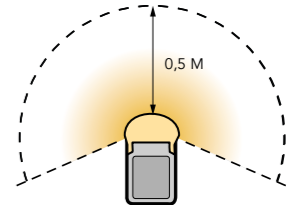

Sfeerverlichting

Led strip

Artikelnummer 175L | EAN code 5907800859850 | Statistiekcode 94051940 | Garantie 6 jaar

Product		Lichtbron		Meegeleverde accessoires / inhoud
Materiaal	Kunststof	Type	SMD	Excl. Led strip connector [220L]
Kleur	Wit	Vervangbaar	Nee	
Kabel	-	Voltage	12 V AC/DC	
Lengte	15 m	Opstart spanning	9 V	
Breedte	10 mm	Wattage	2,2 Watt per meter	
Hoogte	16 mm	Lichtopbrengst	90 lm / m	
Boorgat	-	Lichtkleur (CCT)	3.000 K	Lichtrichting / -effect
IP klasse	IP67	Lichthoek	-	
Beschermingsklasse	III	Gem. levensduur	25.000 uur	
		CRI	81	
		In-/uitschakelen	10.000	
		Dimbaar	Nee	
		Energieklasse	G