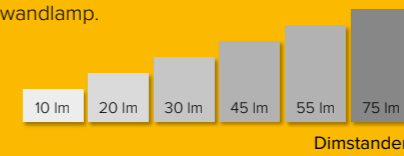

Tiga DL [209S]

Aluminium - Zwart
LED 5,5 W
3.000 K 10 - 75 lm
88 x 68 x 63 mm (H x B x D)
Ook te gebruiken als wandlamp.

- Zie pagina 83 voor overige technische specificaties.
- Bij elke lamp wordt standaard een connector meegeleverd.