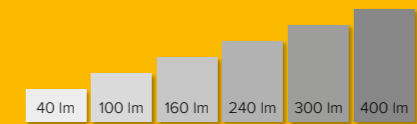

Castor 4 [178S]

**Castor 3 [177S]**

Aluminium - Antraciet  
 LED 2,5 W  
 3.000 K 200 lm  
 95 x 60 x 100 mm (H x B x D)

**Castor 4 [178S]**

Aluminium - Antraciet  
 LED 3,5 W  
 3.000 K 40 - 400 lm  
 95 x 60 x 100 mm (H x B x D)