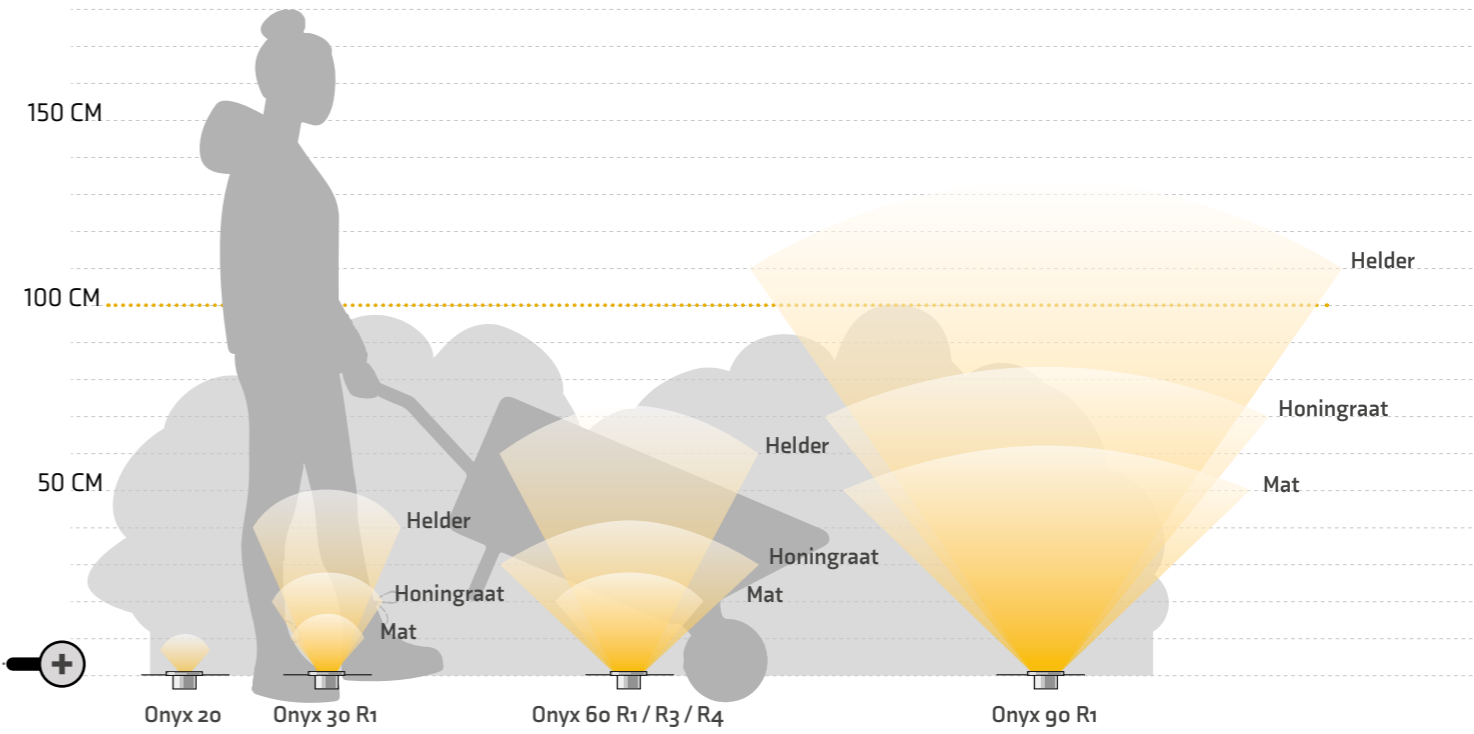

Decklights worden het meest gebruikt als oriëntatieverlichting. In onderstaande weergave kun je eenvoudig de verschillende decklights vergelijken en de juiste lamp kiezen.