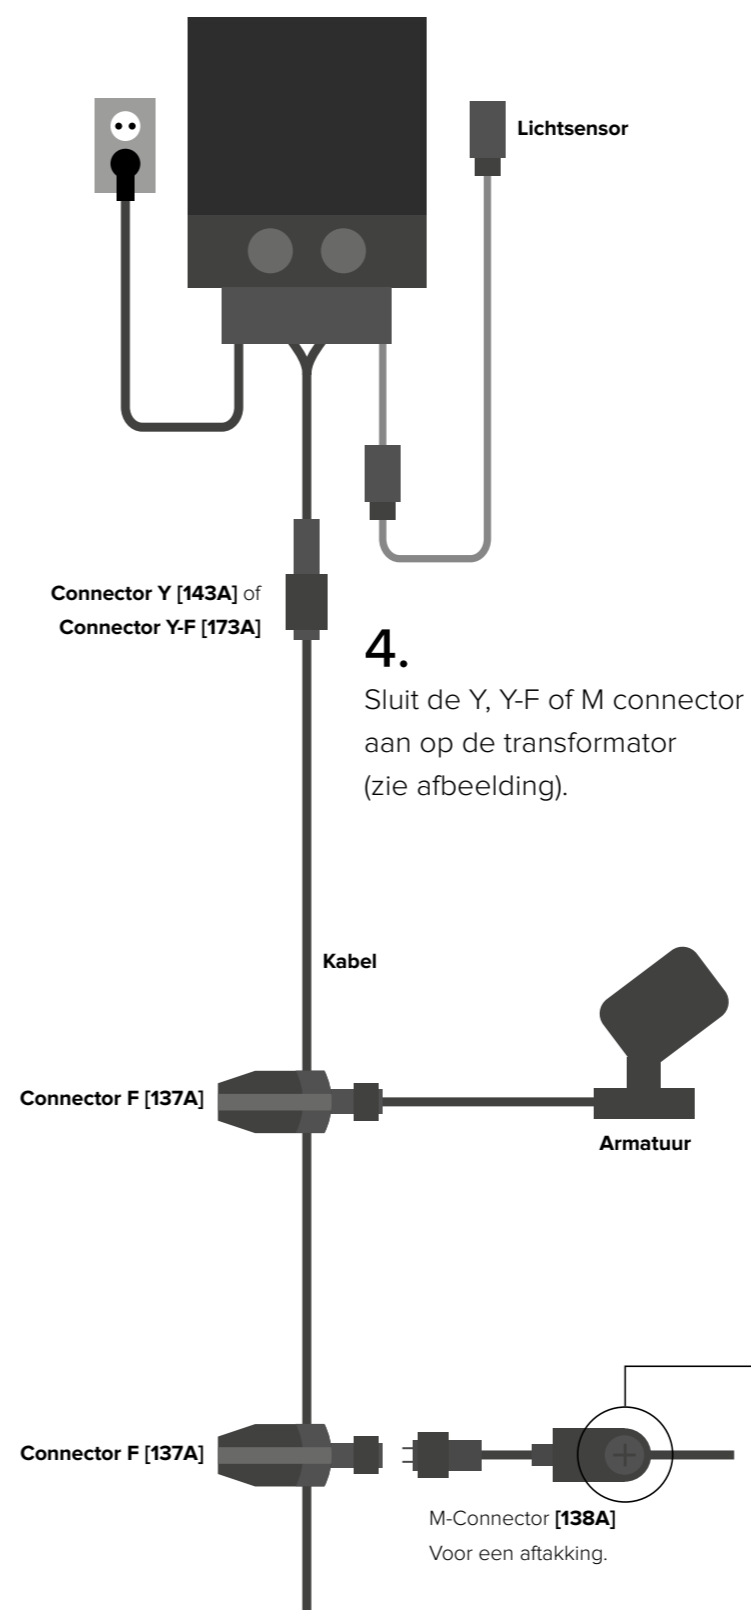

In deze stappen leg jij eenvoudig onze buitenverlichting aan:

**1.**  
Leg de lampen klaar op de juiste plek en rol de kabel uit.

**2.**  
Sluit de F-connector aan op de hoofdkabel.

**3.**  
Sluit de kabel van de lamp aan op de F-connector.

## Transformator 144A en 145A

Connector Y [143A] of  
Connector Y-F [173A]

**4.**  
Sluit de Y, Y-F of M connector aan op de transformator (zie afbeelding).

## NIEUW: Transformator 225A en 226A

**5.**  
Steek de stekker van de transformator in het stopcontact.

Heb je meer uitleg nodig?  
Bekijk ons YouTube kanaal  
of scan deze QR code: