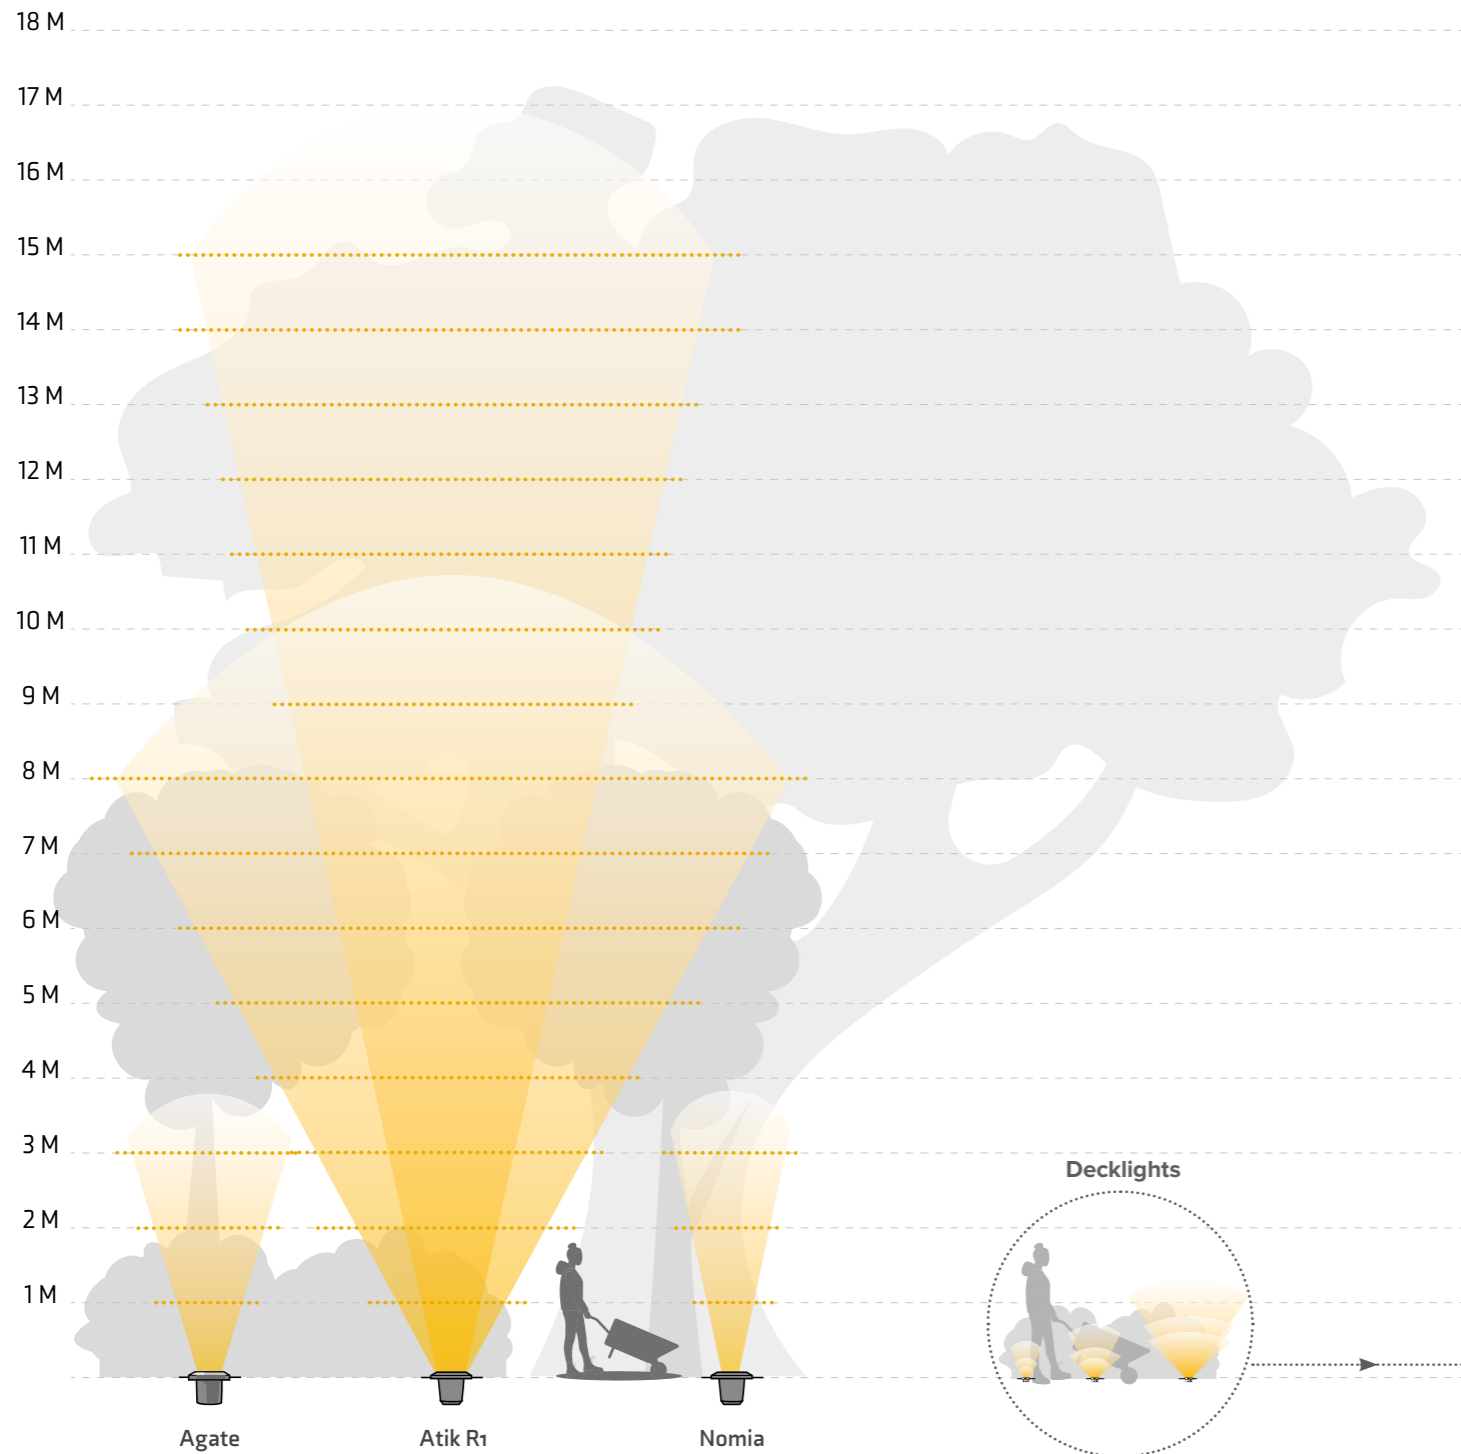

Up- & Decklights