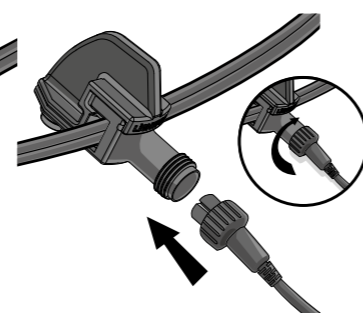

# Uitleg Lightpro systeem

Wij vinden het belangrijk dat jij snel, gemakkelijk en veilig buitenverlichting aan kan leggen. Met ons 12 volt-systeem helpen wij je hierbij!

Al onze producten en accessoires zijn aan elkaar te koppelen op het Lightpro 12 volt-systeem. Je kunt afhankelijk van het aantal lampen en de verdeling daarvan tot wel 80 meter aanleggen. Meer nodig? Maak dan direct bij de transformator een aftakking.

In deze stappen leg jij eenvoudig onze buitenverlichting aan:

**1.**  
Leg de lampen klaar op de juiste plek en rol de kabel uit.

**2.**  
Sluit de F-connector aan op de hoofdkabel.

**3.**  
Sluit de kabel van de lamp aan op de F-connector.