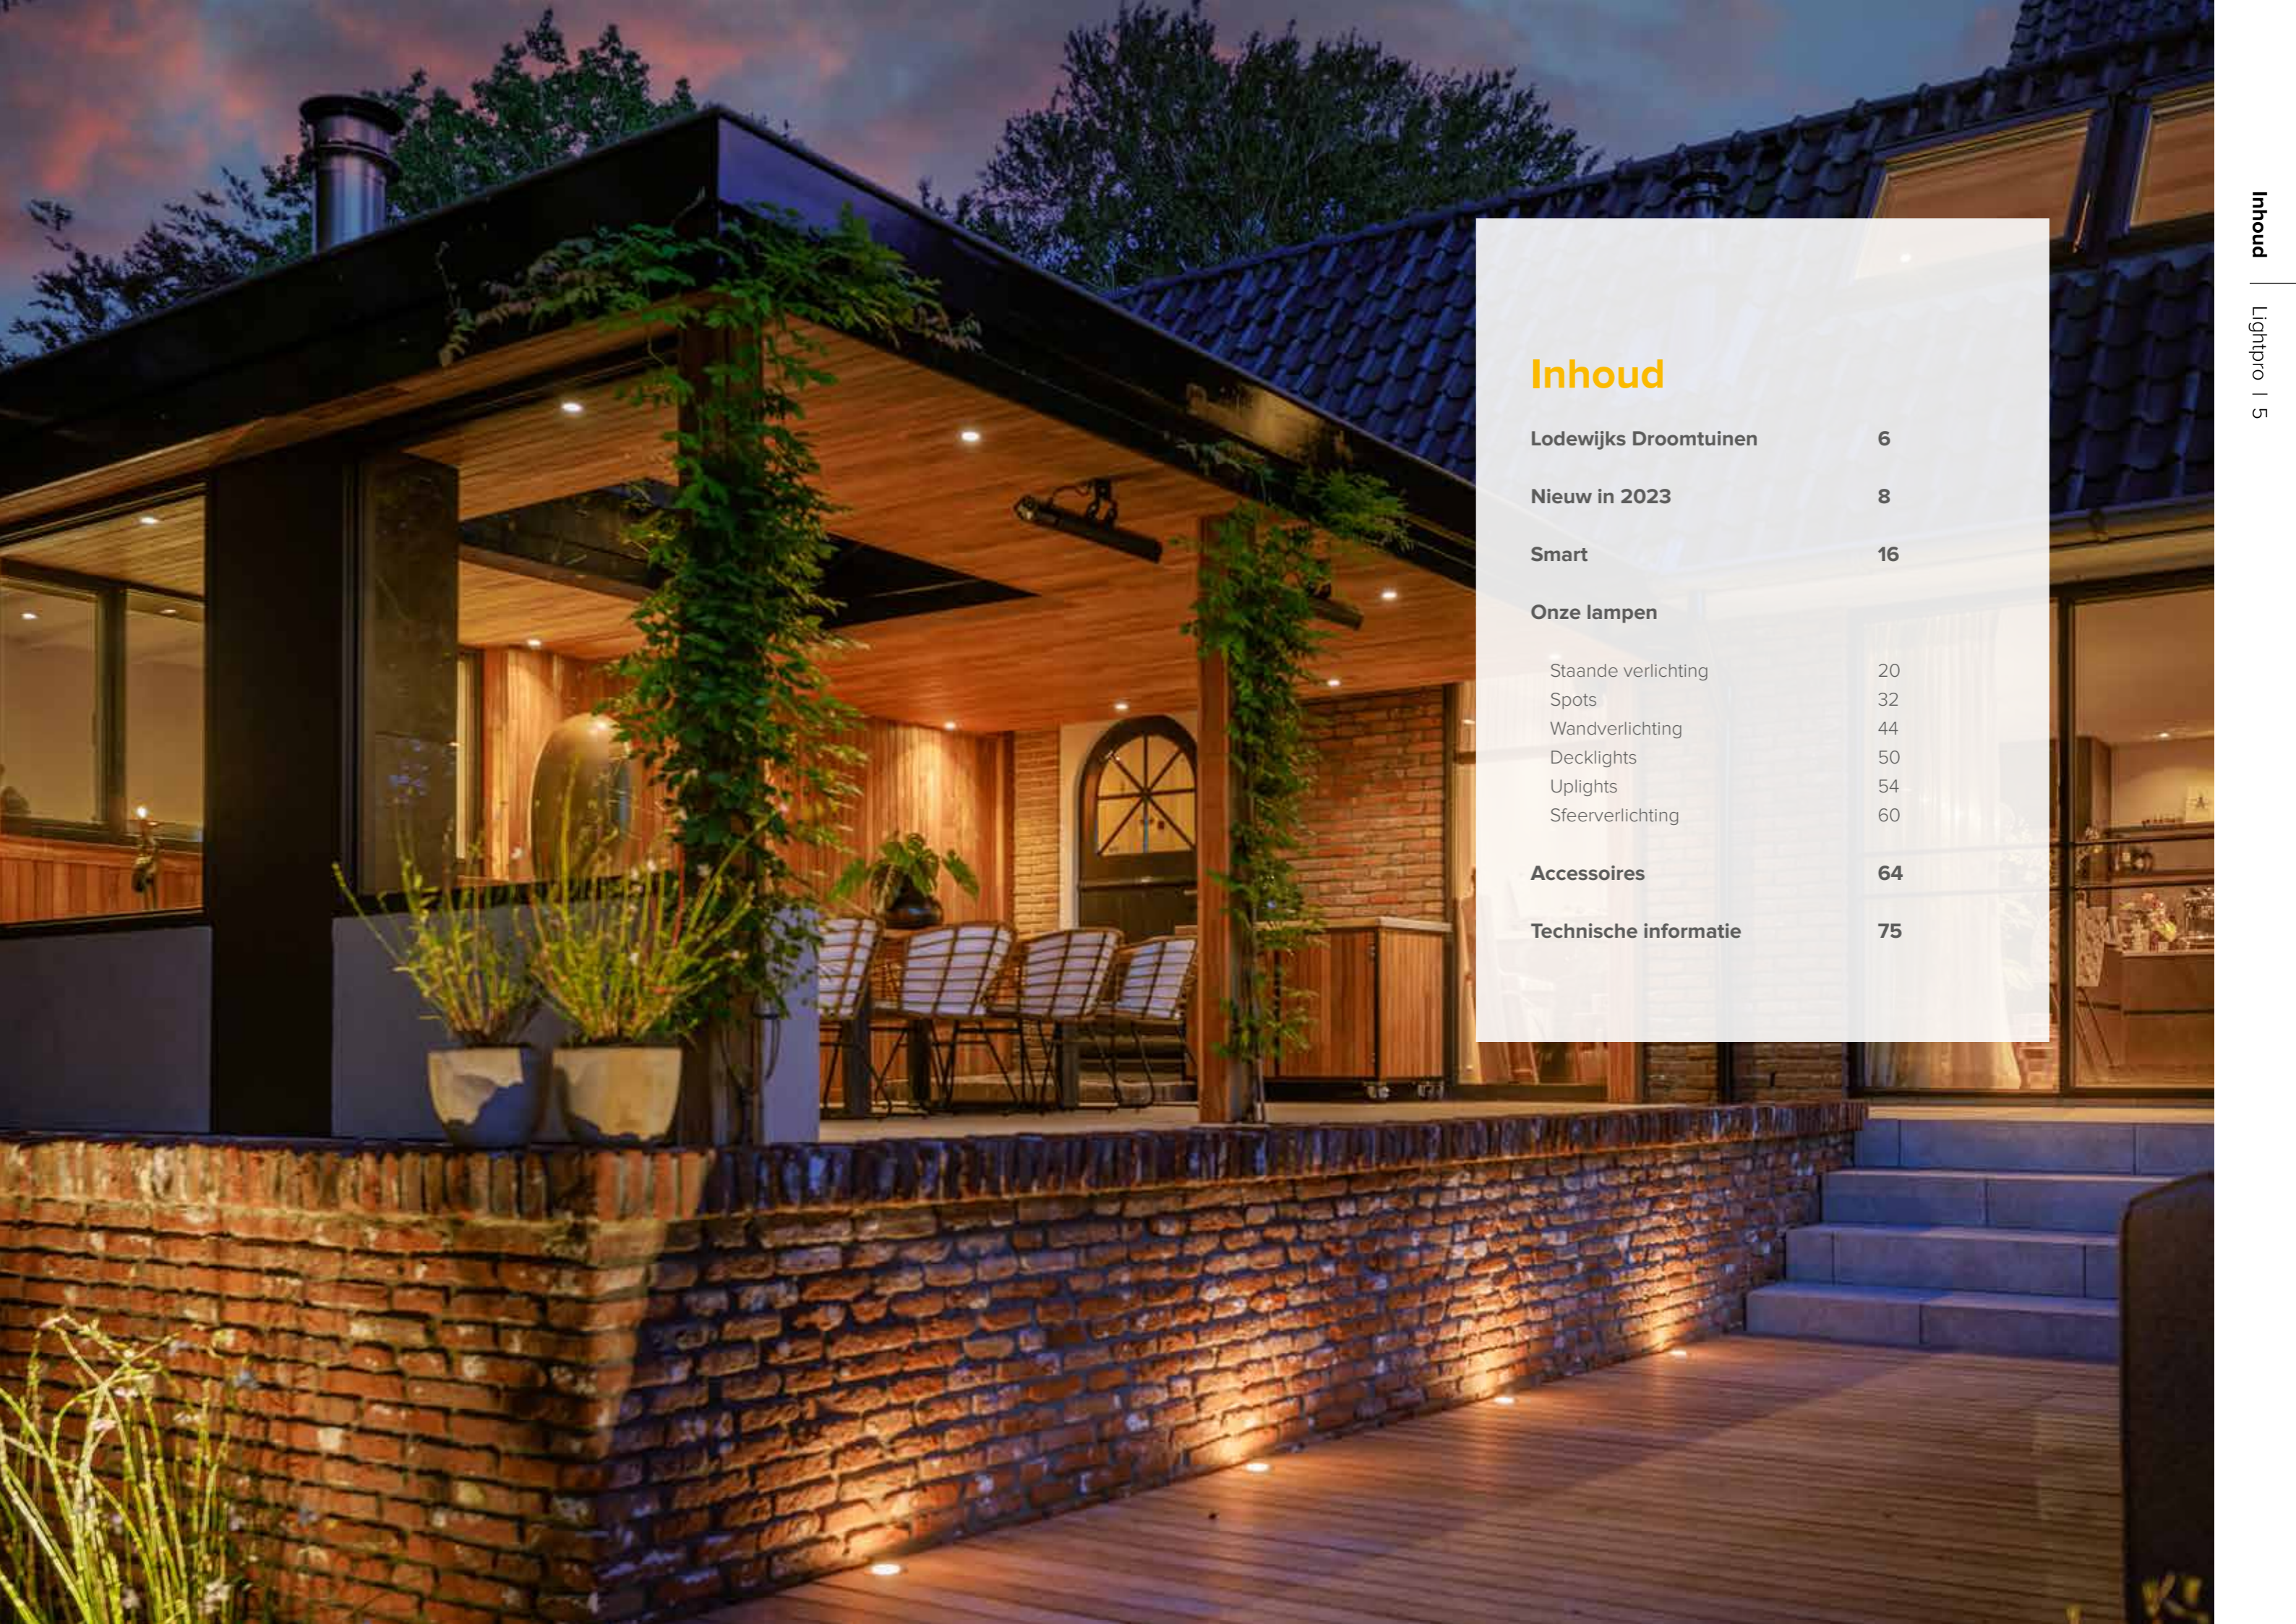

Inhoud

Lodewijks Droomtuinen	6
Nieuw in 2023	8
Smart	16
Onze lampen	
Staaude verlichting	20
Spots	32
Wandverlichting	44
Decklights	50
Uplights	54
Sfeerverlichting	60
Accessoires	64
Technische informatie	75