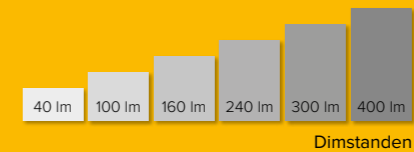

Oberon DL [192P]

Aluminium - Antraciet
LED 9 W
3.000 K 75 - 750 lm
600 x 93 x 110 mm (H x B x D)