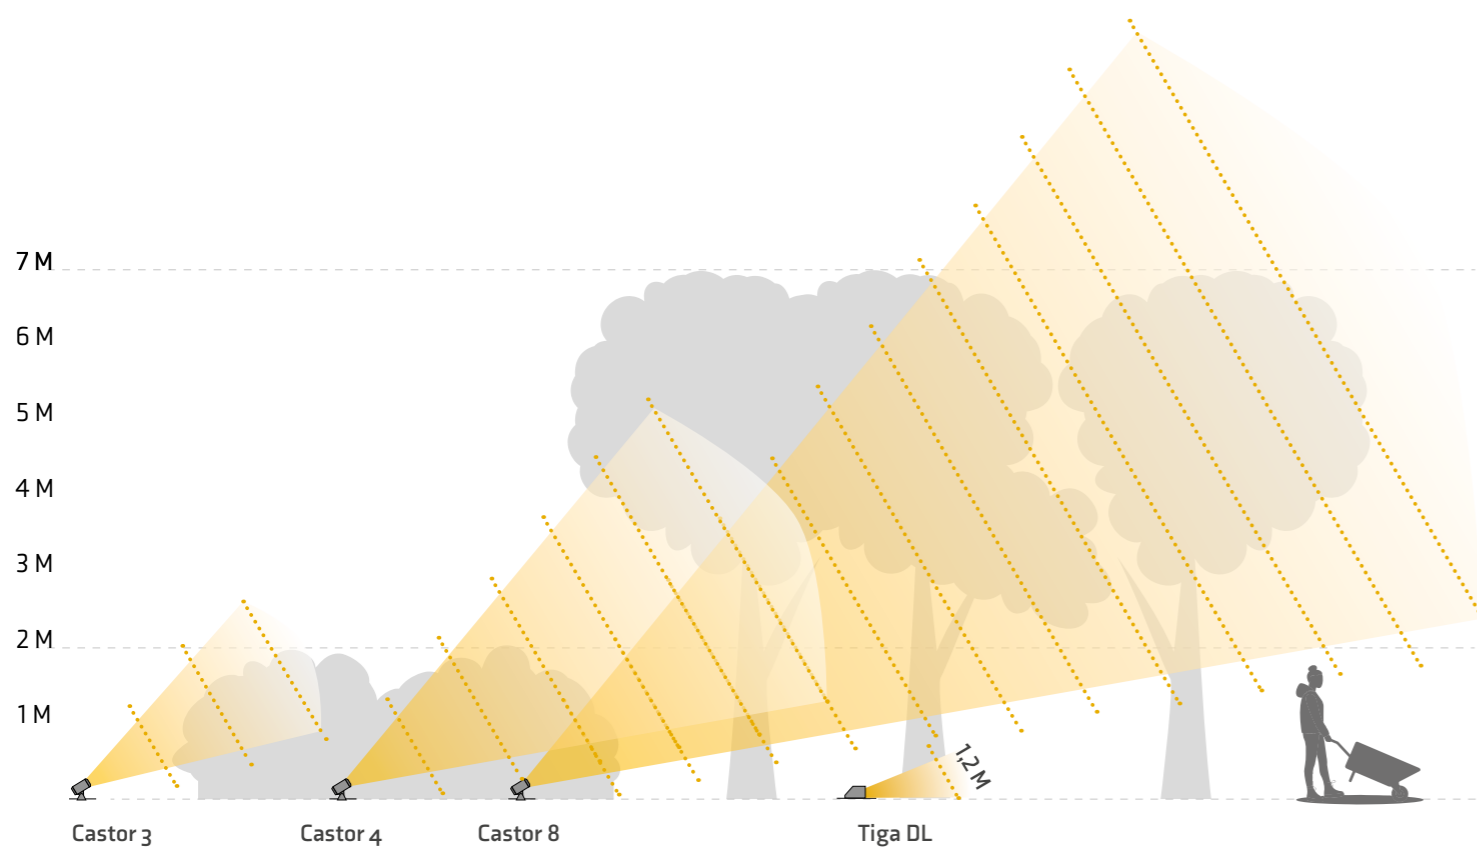

## Spots

Het voorwerp dat je wilt verlichten is het belangrijkste bij de keuze van de juiste spot. Kijk dus goed hoeveel lichtopbrengst er nodig is om jouw gehele boom of struik te verlichten.