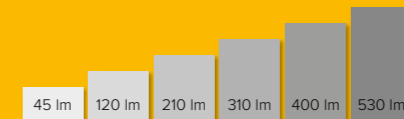

Dimstanden