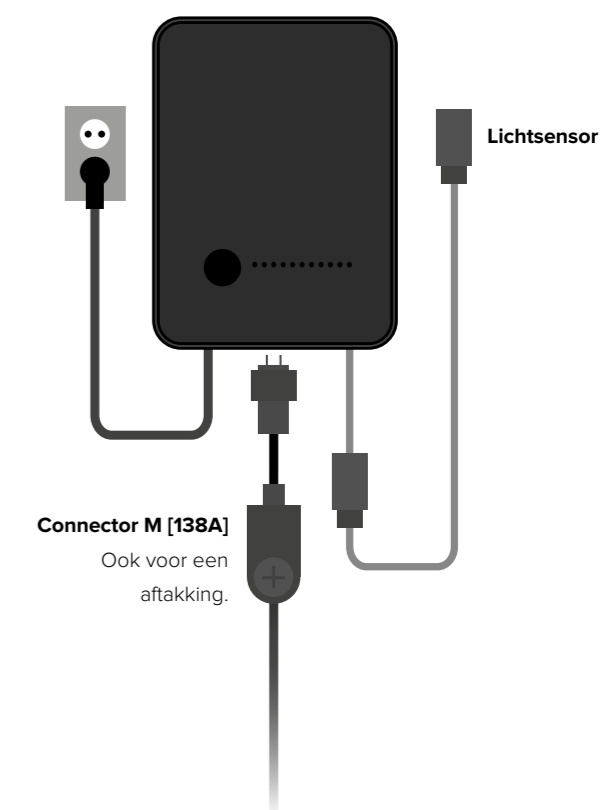

NIEUW: Transformator 225A en 226A

5.
Steek de stekker van de transformator in het stopcontact.

Heb je meer uitleg nodig?
Bekijk ons YouTube kanaal
of scan deze QR code: