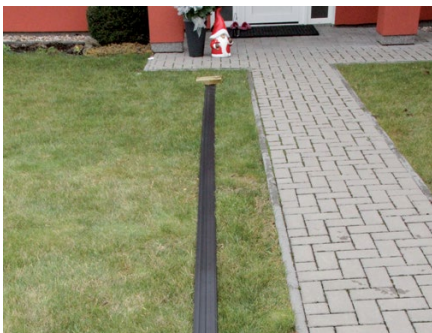

### BERA® B-Edge Smart

Paden, borders en gazons zijn zeer eenvoudig van elkaar te scheiden door B-Edge Smart universele randbegrenzing. Leverbaar in lengten van 6m en 12m. Gemakkelijke verwerking door soepelheid en flexibiliteit. Eenvoudige plaatsing, te verlengen en veilig voor spelende kinderen en huisdieren. De ronde bovenzijde van B-Edge Smart voorkomt verwondingen zoals vaak gebeurt met andere metalen of dunne plastic producten. BERA® B-Edge Smart is licht in gewicht, makkelijk te knippen en vrijwel elke vorm kan naar eigen wens of idee gerealiseerd worden. Leverbaar in 3 kleuren die perfect harmoniëren met de omgeving of toepassing.

BERA® B-Edge Smart wordt gemaakt van polyethyleen en is volledig recyclebaar.

### TECHNISCHE GEGEVENS

|                    |                         |
|--------------------|-------------------------|
| Product            | : BERA® B-Edge Smart    |
| Kleur              | : Zwart, bruin of groen |
| Materiaal          | : Polyethyleen          |
| Gewicht            | : 125g/m                |
| Afmetingen         | : 10 x 1 cm             |
| Lengten            | : 6,0 / 12 m            |
| Product veiligheid | : REACH                 |
| Productie norm     | : ISO9001               |
| UV en vorst        | : Bestendig             |

### Plaatsing

Rol de B-Edge Smart helemaal uit en leg iets zwaars op de uiteinden gedurende milde omgevingstemperaturen.

Maak een smalle geul daar waar B-Edge de begrenzing gaat vormen, voldoende diep om te voorkomen dat aarde over de bovenzijde kan vallen.