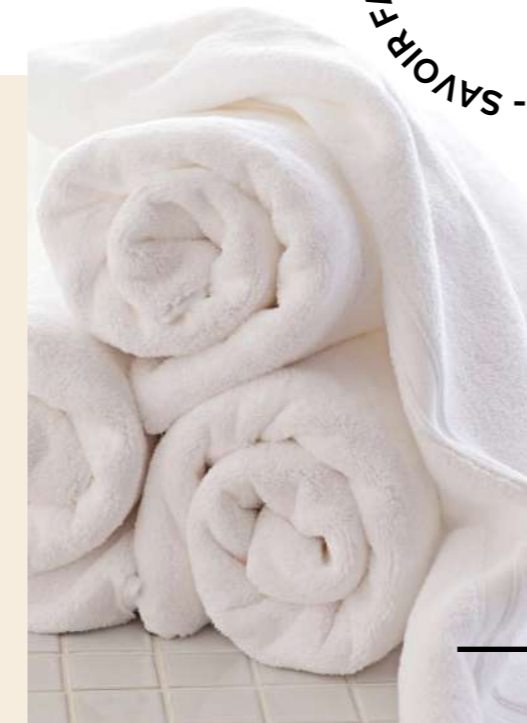

*Chevreuille*

SAVOIR FAIRE FRANÇAIS - SAVOIR FAIRE FRANÇAIS - SAVOIR FAIRE FRANÇAIS

Tous types de peaux

Glycérine végétale

Gel douche **250ml**  
Parfum LAVANDE  
Réf : **320LA**  
Cdt : 6

Douche soin **500ml**  
Parfum LAVANDE  
Réf : **350LA**  
Cdt : 6