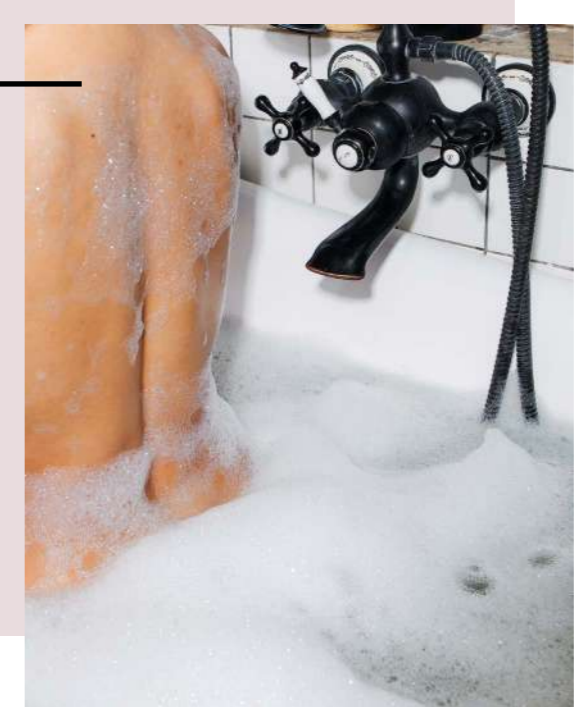

- Pour le bien être de votre peau -

DISPONIBLE AU FORMAT 17 gr

*Nos savons 100gr sont livrés en barquette de 12