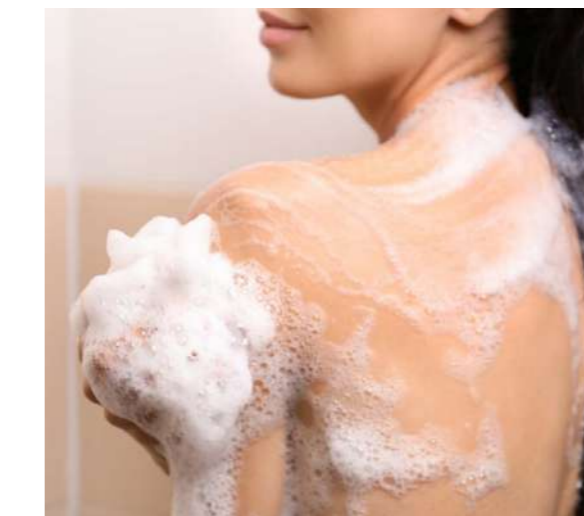

RECHARGE

Douche soin **1L**  
Parfum JASMIN  
(bouchon) Réf : **360JA**  
(pompe) Réf : **351JA**  
Cdt : 6

*Jasmin*

FORMAT POMPE DISPONIBLE

Tous types de peaux

Glycérine végétale

SAVOIR FAIRE FRANÇAIS - SAVOIR FAIRE FRANÇAIS