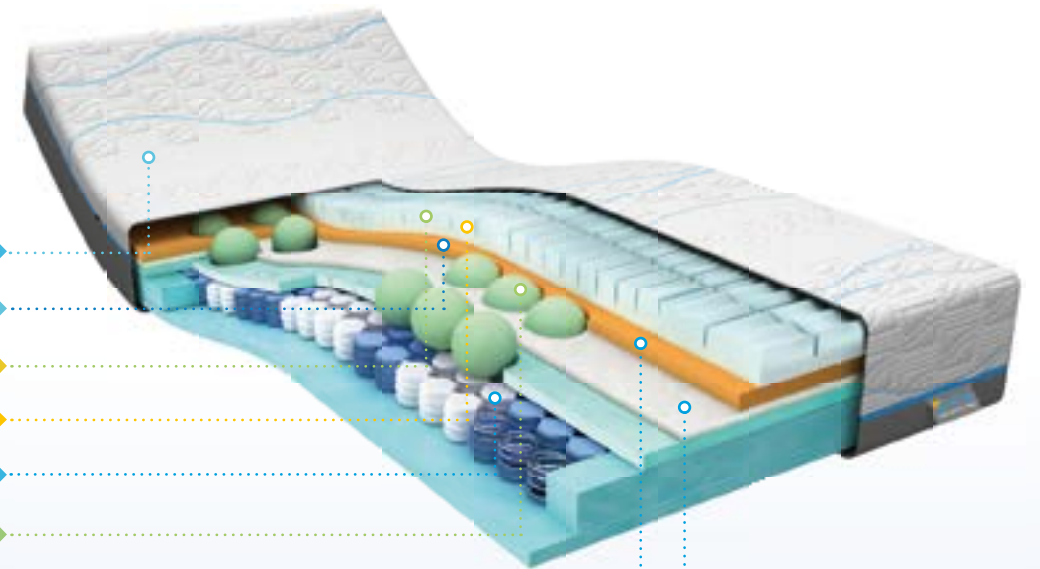

Cool Motion **HYBRID PREMIUM 7 & 8**

“M line verzorgt de beste nachtrust voor topsporters.”

KJELD NUIS

Kiest u voor de Cool Motion Hybrid 7 of 8? Dan gaat u voor de premium onder de Cool Motion matrassen. In de Cool Motion Hybrid Premium 7 en 8 zijn de allernieuwste technieken op slaapgebied verwerkt. De basis van het matras is een 7-zones pocketvering, voor ondersteuning tot in detail. De schuimbollen zorgen ervoor dat u goed kunt bewegen tijdens uw slaap en dankzij het visco-elastisch schuim in de bovenlaag vormt het matras zich exact naar uw lichaam. U ervaart een betere nachtrust dan ooit door de combinatie van innovatieve technieken. Beide matrassen zijn 26 centimeter hoog.

AIR RELEASE®

Air Release zorgt ervoor dat vocht en warmte snel en efficiënt worden afgevoerd door het matras. Het resultaat? Een aangenaam slaapklimaat. Iedere nacht weer.

DYNAMIC SUPPORT®

Dynamic Support zorgt voor een ongeëvenaard dynamische ondersteuning van het lichaam. Het verhoogt de wendbaarheid, waardoor het matras in iedere slaaphouding uitstekend ligt. Daarnaast zorgt de open cilindervorm, die in de lagen ontstaat door de aanwezigheid van de schuimbollen, voor extra ventilatie vanwege het schoorsteeneffect. De Cool Motion Hybrid Premium 8 voelt harder aan dan de 7-variant door het stevigere visco-elastische schuim en ook de pocketveren in de onderste laag zijn van steviger materiaal.

TIJK MET ACTIVE TEMPERATURE CONTROL TECHNOLOGIE®

De speciale microfibrillen waaruit de tijk bestaat, hebben bijzonder luchtdoorlatende en warmteafvoerende eigenschappen. De stof geeft u vanaf de eerste aanraking dat lekkere, frisse gevoel en draagt actief bij aan de regulering van uw lichaamstemperatuur. Zo slaapt u beter en bent u klaar voor elke nieuwe dag.