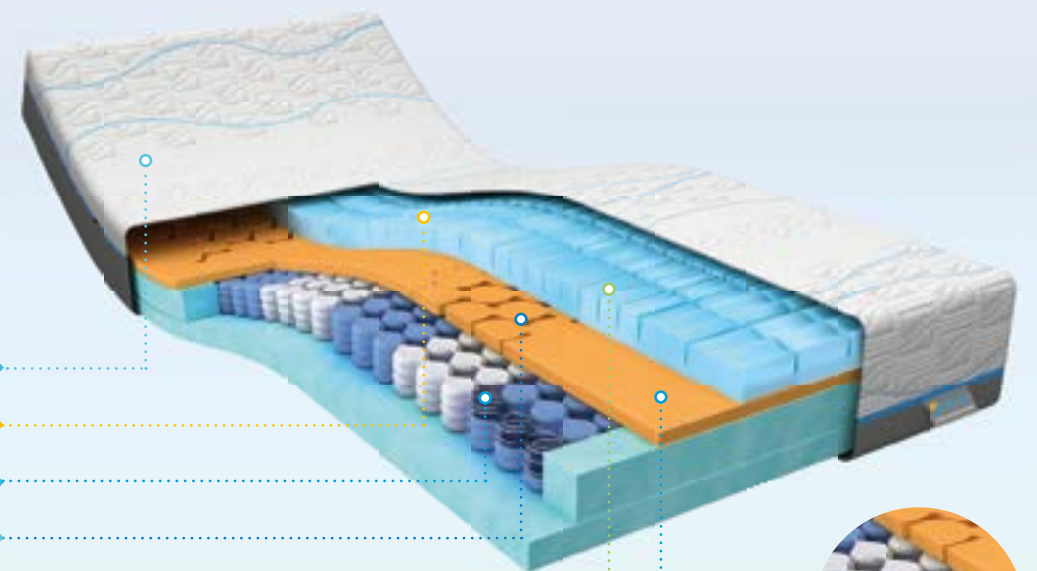

- Active Temperature Control®
- Firm Visco-elastisch schuim
- Stevige 7-zones Pocketvering
- Body Adapt®
- Unieke insnijdingen
- Clima Support®

7-zones pocketvering
Het matras bestaat uit een basis van 7-zone pocketvering. Hierdoor wordt het lichaam op de juiste plaatsen optimaal ondersteund en ervaart u een optimale drukverdeling.

Sleep well. Move better.