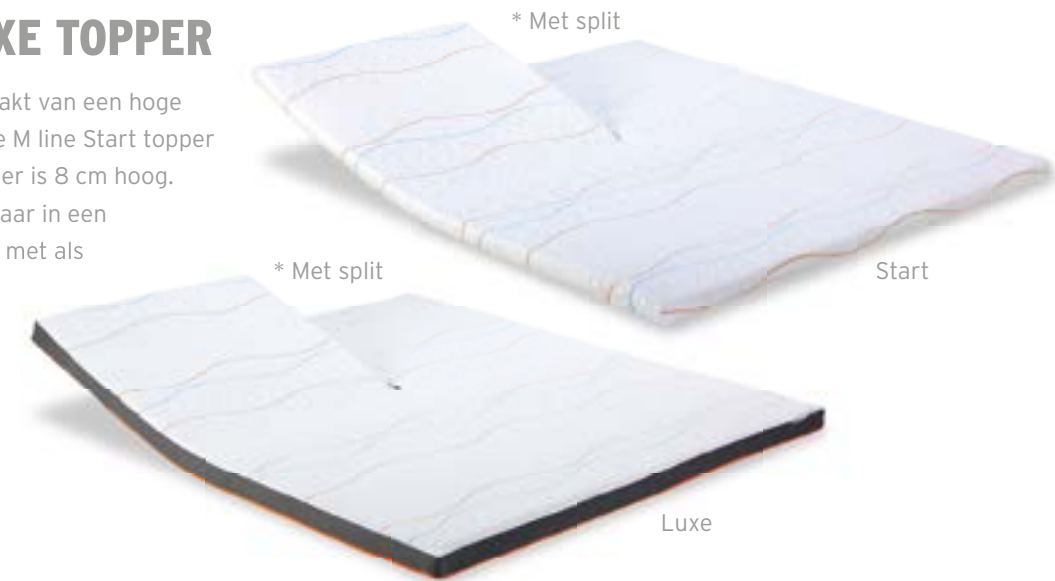

### GERARD GUEZ

Het gepatenteerde Athletic Pillow is een uitvinding van Gerard Guez, genoemd osteopaat en fysiotherapeut in Parijs en Barcelona.

Dankzij het M line Athletic Pillow strekt uw wervelkolom zich 's nachts weer, ontspannen uw spieren optimaal en circuleert uw bloed beter. U begint de dag in topvorm!

## M line **START & LUXE TOPPER**

De Start en Luxe topper zijn gemaakt van een hoge kwaliteit visco-elastisch schuim. De M line Start topper is circa 5 cm hoog, haar luxere broer is 8 cm hoog. Beide matrastoppers zijn verkrijgbaar in een zachte én stevige variant en zowel met als zonder split.