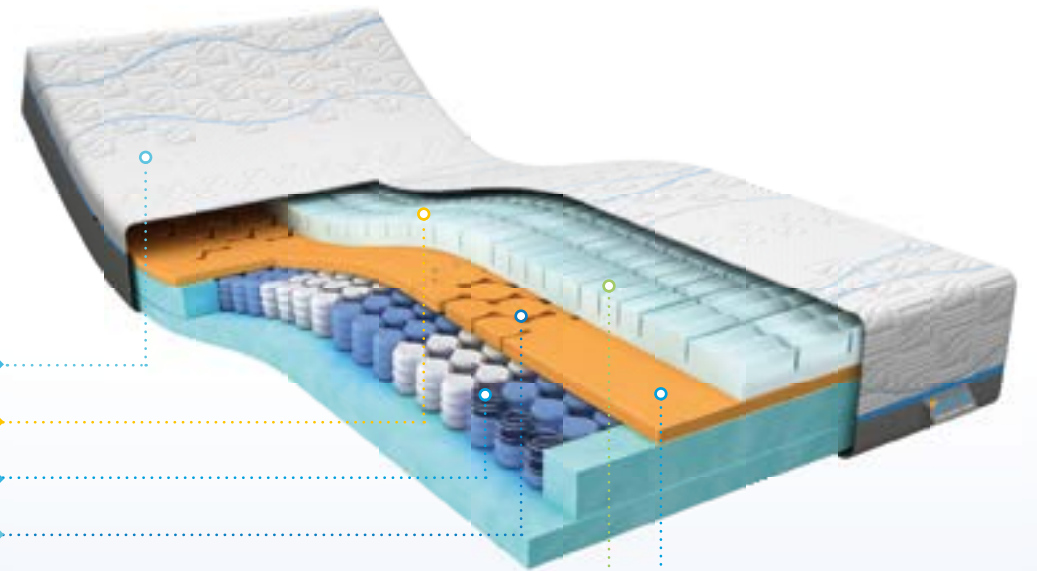

### 7-ZONES POCKETVERING

De pocketveren zijn opgedeeld in zeven comfortzones. Deze ondersteunen uw lichaam op de juiste plaatsen, zodat u een optimale drukverdeling ervaart en soepel opstaat.

### BODY ADAPT®

Dankzij specifieke zones in het profiel zorgt het matras voor goede ondersteuning wat resulteert in een beter herstel van spieren en gewrichten. Hierdoor presteert u overdag beter.

### CLIMA SUPPORT®

Door de bijzondere ventilatielaag onder de visco-elastische toplaag van de matrassen geniet u van een optimale ventilatie en goede warmteafvoer. U voelt zich 's ochtends direct fris en compleet uitgerust.

### REGULERENDE TIJK VOOR KOELE WINTERS EN WARME ZOMERS

De hoes om het matras bestaat uit microvezels met unieke thermische eigenschappen. Deze eigenschappen staan voor de Active Temperature Control techniek, waardoor er een blijvend aangenaam slaapklimaat ontstaat.