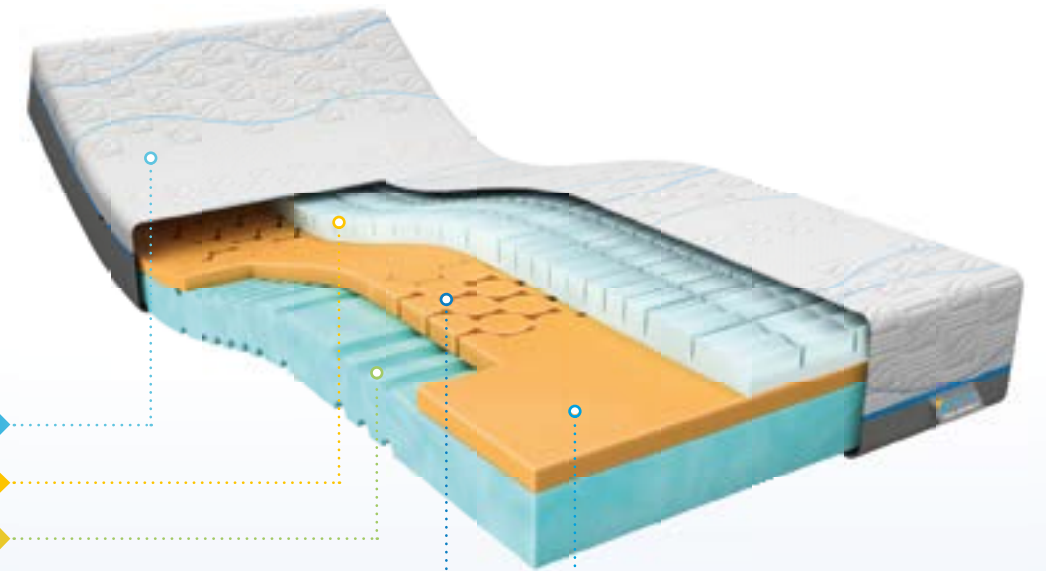

COOL MOTION 3®

Active Temperature Control®

Soft Visco-elastisch schuim

Geprofileerd HR-schuim

Body Adapt®

Clima Support®