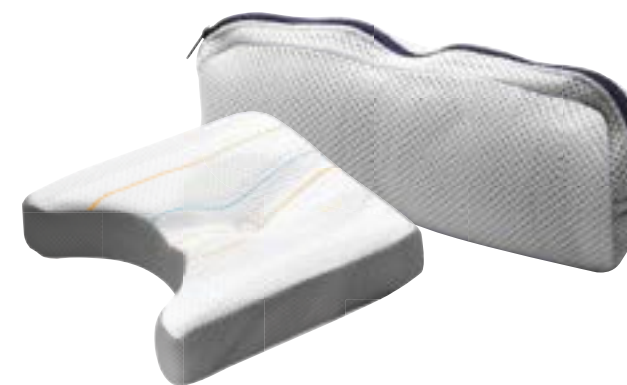

M line **KUSSENS**

Een goed hoofdkussen kan veel rug- en nekklachten voorkomen. Daarom is het van belang dat uw kussen de juiste vorm en hoogte heeft, zodat u een ontspannen slaaphouding aanneemt. Want als uw hoofd goed ligt, nemen ook uw nek- en ruggenwervels een ontspannen houding aan. M line kussens zijn gemaakt van revolutionair visco-elastisch schuim, waardoor ze zich vormen naar uw lichaam. Bovendien zorgen alle M line hoofdkussens voor een maximale ventilatie en hygiëne tijdens uw slaap.

M line **PILLOW YOU**

Kies in 4 stappen een kussen dat het beste bij u past!

De een slaapt goed op een hoog kussen, terwijl de ander juist de voorkeur geeft aan een lagere variant. Een passend kussen ligt comfortabel, geeft goede ondersteuning en vormt zich naar de contouren van uw nek.

DOE DE TEST OP MLINE.NL EN ONTDEK WELK KUSSEN HET BESTE BIJ U PAST!

Perfekte nekpositie

M line **WAVE PILLOW**

Kussen Wave is een ergonomisch gevormd hoofdkussen. Het heeft verticale ventilatiegaten en een wasbare tijk die fris aanvoelt. De hoogte van het kussen wordt bepaald door uw persoonlijke voorkeur, uw lichaamsbouw en de hardheid van het matras. Wordt het 10 of 13 cm? Aan u de keus.

M line **ENERGY PILLOW 1 EN 2**

In de Energy kussens zit een vulling van traagschuimvlokken, gecombineerd met Comforel® bolletjes. De schuimvlokken hechten niet aan elkaar, waardoor u geniet van optimale ventilatie. Het verschil tussen Energy Pillow 1 en 2 is de mengverhouding van de visco-elastische schuimvlokken en het Comforel®. Kussen 1 voelt wat zachter en kussen 2 wat steviger aan.

BEPAAAL ZELF DE VORM

De binnenhoes heeft een rits, waardoor u de vulling van het kussen eenvoudig kunt afstemmen op uw persoonlijke wensen. Zo bepaalt u zelf de hoogte van het kussen.

Afritsbaar, wasbaar en antibacterieel

HCC-technologie®