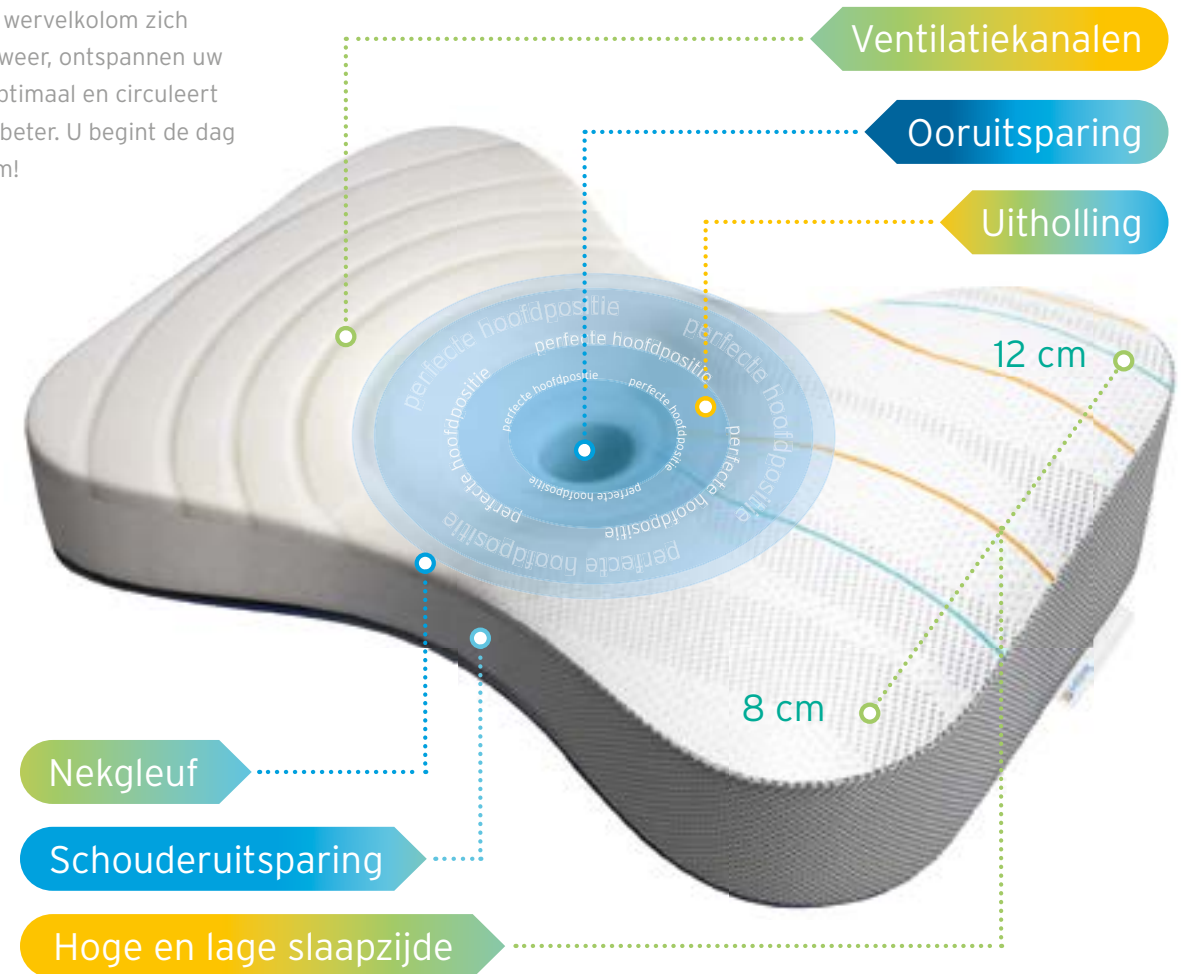

### UNIVERSELE SLAAPZIJDE

Het Athletic Pillow heeft een hoge en lage slaapzijde. Daarmee is het kussen voor iedereen geschikt.

### NEKGLEUF

De nekgleuf houdt uw nek en daarmee uw hoofd in het midden van het kussen. Uw hals blijft vrij, voor een optimale bloedcirculatie naar het hoofd.

### OORUITSPARING

Slaapt u op uw zij, dan voorkomt de ooruitsparing dat uw oor wordt ingedrukt. Daarnaast biedt de extra uitsparing optimale ventilatie.

### GERARD GUEZ

Het gepatenteerde Athletic Pillow is een uitvinding van Gerard Guez, genoemd osteopaat en fysiotherapeut in Parijs en Barcelona.

Dankzij het M line Athletic Pillow strekt uw wervelkolom zich 's nachts weer, ontspannen uw spieren optimaal en circuleert uw bloed beter. U begint de dag in topvorm!