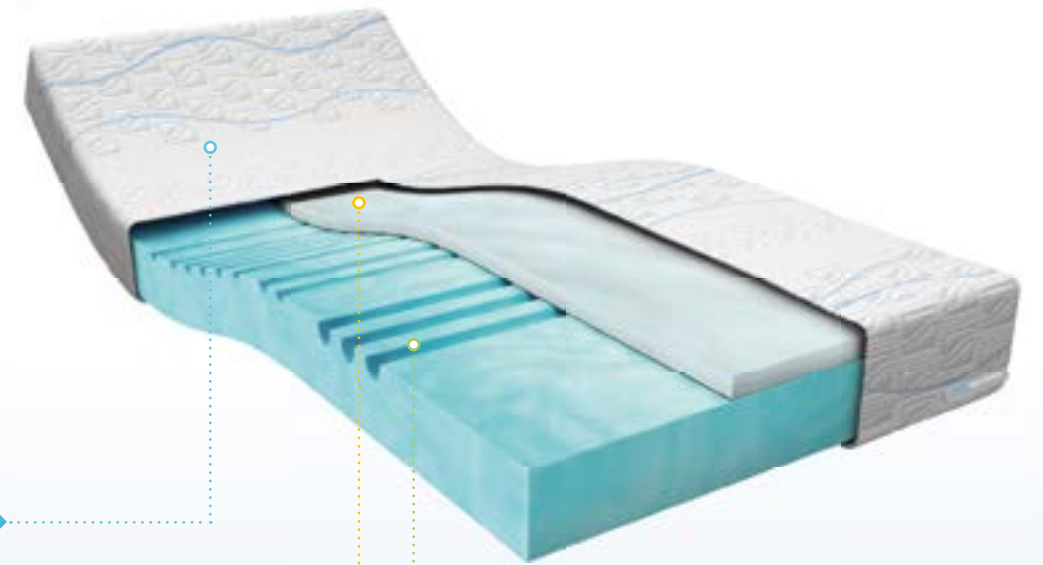

# Cool Motion 1 & 2

“Winnen doe je met het hoofd vandaag, het lichaam in de nacht en het hart morgen.”

MARIT BOUWMEESTER

De Cool Motion 1 en 2 bestaan uit twee schuimlagen en een zachte tijk, elk met hun eigen unieke eigenschappen. De matrassen zijn beide 19 cm hoog.

## OPENCELLIG SCHUIM

Net als bij de andere matrassen uit onze collectie, maken we bij de Cool Motion 1 en 2 gebruik van opencellig visco-elastisch schuim in de toplaag. Dit laat lucht, warmte en vocht beter door dan traditioneel schuim, terwijl u profiteert van dezelfde drukverlagende eigenschappen. Naast het behaaglijke slaapklimaat zorgt de open structuur van het schuim ervoor dat u zich gemakkelijker omdraait en beter ondersteund wordt. Dit omdat het matras sneller reageert op uw bewegingen. De Cool Motion 1 beschikt over een soft toplaag. Deze is wat zachter dan de toplaag van de Cool Motion 2.

## INNOVATIEVE COOL MOTION TIJK VOOR GOED SLAAPKLIMAAT

De ventilerende en temperatuurregulerende eigenschappen van het matras worden nog eens versterkt door de revolutionaire Cool Motion tijk. Deze is gemaakt van speciale microvezels die koel aanvoelen en uw lichaamswarmte opnemen, zodat uw temperatuur daalt tot comfortabele waarden. Het hele jaar door.