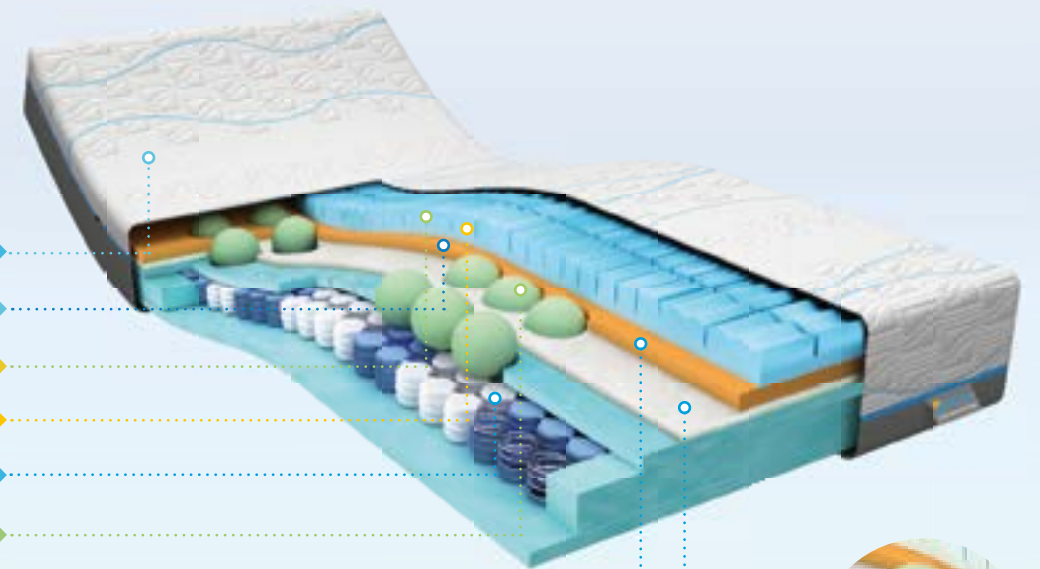

COOL MOTION **HYBRID 8** PREMIUM

- Active Temperature Control®
- Body Adapt
- Unieke insnijdingen
- Firm Visco-elastisch schuim
- Stevige 7-zones Pocketvering
- Dynamic support®
- Clima Support
- Air Release®