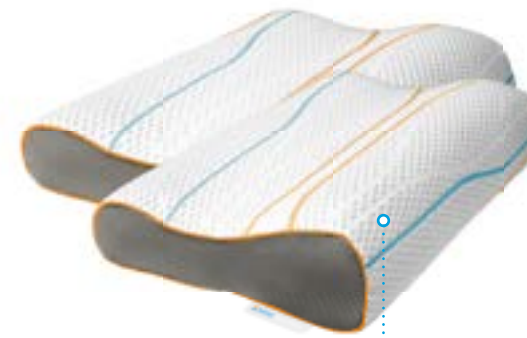

Perfekte nekpositie

M line **WAVE PILLOW**

Kussen Wave is een ergonomisch gevormd hoofdkussen. Het heeft verticale ventilatiegaten en een wasbare tijk die fris aanvoelt. De hoogte van het kussen wordt bepaald door uw persoonlijke voorkeur, uw lichaamsbouw en de hardheid van het matras. Wordt het 10 of 13 cm? Aan u de keus.

M line **ENERGY PILLOW 1 EN 2**

In de Energy kussens zit een vulling van traagschuimvlokken, gecombineerd met Comforel® bolletjes. De schuimvlokken hechten niet aan elkaar, waardoor u geniet van optimale ventilatie. Het verschil tussen Energy Pillow 1 en 2 is de mengverhouding van de visco-elastische schuimvlokken en het Comforel®. Kussen 1 voelt wat zachter en kussen 2 wat steviger aan.

BEPAAAL ZELF DE VORM

De binnenhoes heeft een rits, waardoor u de vulling van het kussen eenvoudig kunt afstemmen op uw persoonlijke wensen. Zo bepaalt u zelf de hoogte van het kussen.