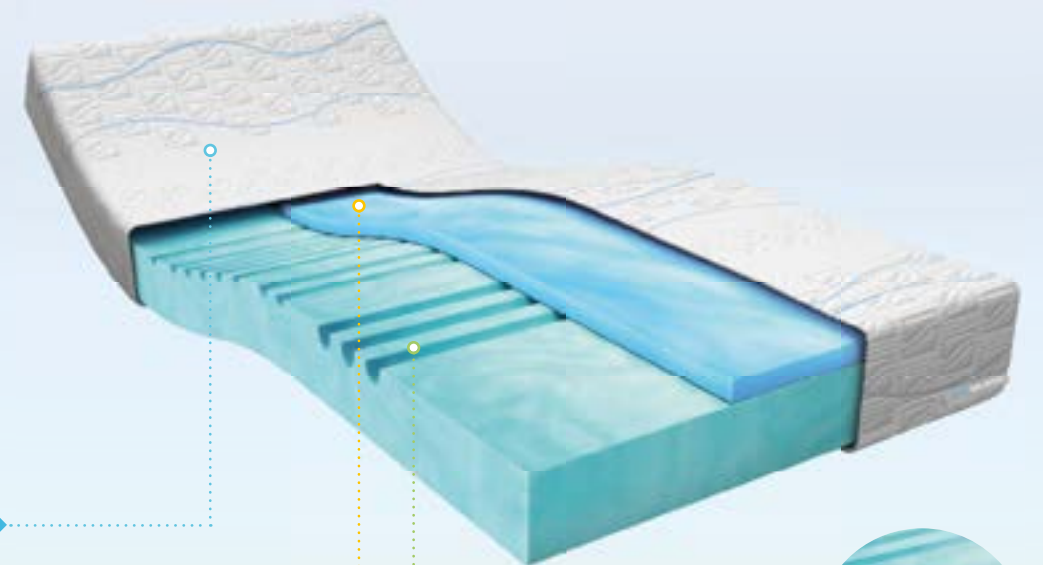

COOL MOTION 2®

Active Temperature Control®

Firm Visco-elastisch schuim

Geprofileerd HR-schuim

HR-schuim basislaag

De geprofileerde basislaag van HR-schuim is gezoneerd zodat uw gehele lichaam uitstekend wordt ondersteund. Zo geniet u iedere nacht van een optimaal slaapcomfort.

Sleep well. Move better.