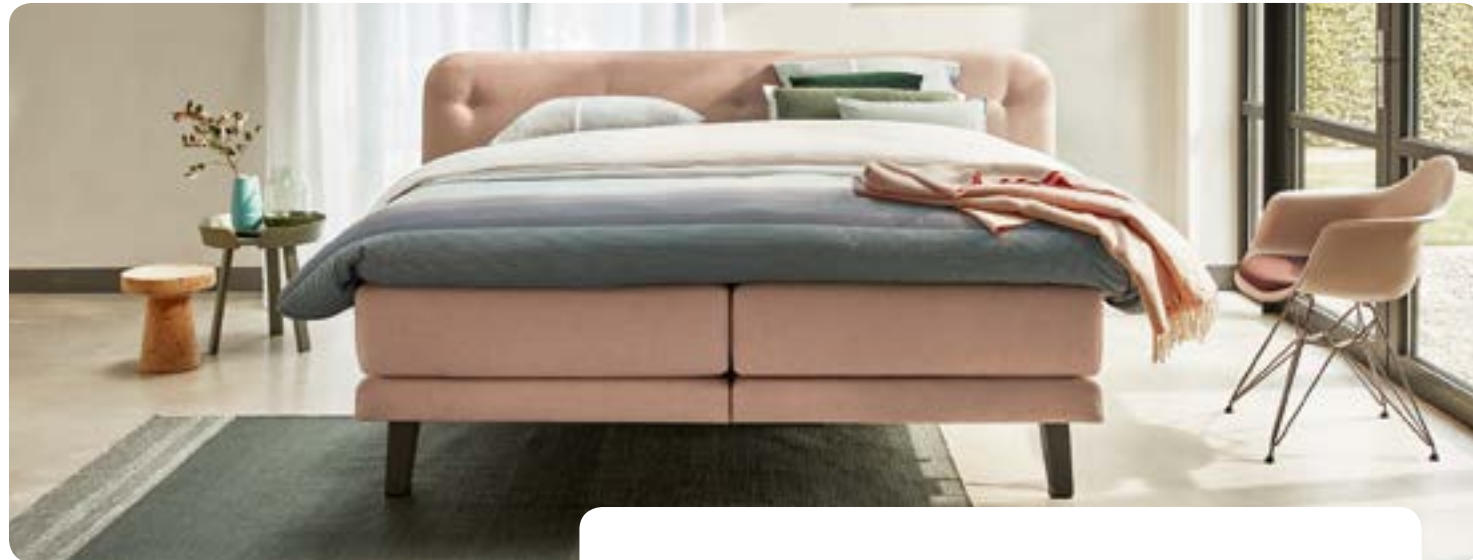

Cool Motion **HYBRID PREMIUM 7 & 8**

“M line verzorgt de beste nachtrust voor topsporters.”

KJELD NUIS

Kiest u voor de Cool Motion Hybrid 7 of 8? Dan gaat u voor de premium onder de Cool Motion matrassen. In de Cool Motion Hybrid Premium 7 en 8 zijn de allernieuwste technieken op slaapgebied verwerkt. De basis van het matras is een 7-zones pocketvering, voor ondersteuning tot in detail. De schuimbollen zorgen ervoor dat u goed kunt bewegen tijdens uw slaap en dankzij het visco-elastisch schuim in de bovenlaag vormt het matras zich exact naar uw lichaam. U ervaart een betere nachtrust dan ooit door de combinatie van innovatieve technieken. Beide matrassen zijn 26 centimeter hoog.

AIR RELEASE®

Air Release zorgt ervoor dat vocht en warmte snel en efficiënt worden afgevoerd door het matras. Het resultaat? Een aangenaam slaapklimaat. Iedere nacht weer.

DYNAMIC SUPPORT®

Dynamic Support zorgt voor een ongeëvenaard dynamische ondersteuning van het lichaam. Het verhoogt de wendbaarheid, waardoor het matras in iedere slaaphouding uitstekend ligt. Daarnaast zorgt de open cilindervorm, die in de lagen ontstaat door de aanwezigheid van de schuimbollen, voor extra ventilatie vanwege het schoorsteeneffect. De Cool Motion Hybrid Premium 8 voelt harder aan dan de 7-variant door het stevigere visco-elastische schuim en ook de pocketveren in de onderste laag zijn van steviger materiaal.

TIJK MET ACTIVE TEMPERATURE CONTROL TECHNOLOGIE®

De speciale microfibrillen waaruit de tijk bestaat, hebben bijzonder luchtdoorlatende en warmteafvoerende eigenschappen. De stof geeft u vanaf de eerste aanraking dat lekkere, frisse gevoel en draagt actief bij aan de regulering van uw lichaamstemperatuur. Zo slaapt u beter en bent u klaar voor elke nieuwe dag.

COOL MOTION **HYBRID 7** PREMIUM

- Active Temperature Control®
- Body Adapt®
- Unieke insnijdingen
- Soft Visco-elastisch schuim
- Soepele 7-zones Pocketvering
- Dynamic support®
- Clima Support®
- Air Release®