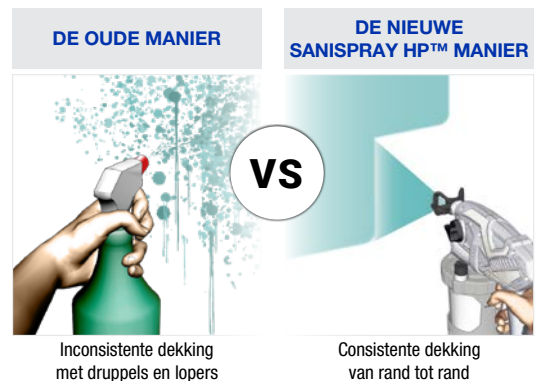

SaniSpray HP™ 65

DRAAGBARE HOPPERSPRAYER

GRACO

SPUIT TOT 1,9L PER MINUUT

200
Liters
of minder
elke week

PRODUCTCONFIGURATIE

PRODUCTNAAM	SaniSpray HP™ 65
REFERENTIE	25R946
STROOMBRONNEN	230 V CEE-snoer
INHOUD	<ul style="list-style-type: none">• Fijne spuittip (515)• Medium & Grove hoge productie spuittip (617 & 619)• SaniSpray HP Pistoel• 1/4"x 15M BlueMax II Slang• 1/8"x 1.4M BlueMax II Slang• 40 cm Spuit verlengstuk

Hoogwaardige airless-spuittoestellen, speciaal ontworpen voor het verspuiten van chemicaliën om sneller te kunnen desinfecteren en ontgeuren

Deze machines zijn gebouwd van materialen en componenten die compatibel zijn met de agressieve chemicaliën ** die worden gebruikt om sporen van virussen zoals COVID-19 op oppervlakken te verwijderen.

Het reinigen van oppervlakken dient veilig en efficiënt gebeuren.

Gebruik onze SaniSpray HP65 en wees ervan verzekerd dat elk oppervlak volledig is bedekt met desinfecterende vloeistof. Met deze sprayer breng je een 100% consistente laag van de juiste hoeveelheid ontsmettingsmiddel aan.

Inconsistente dekking met druppels en lopers

Consistente dekking van rand tot rand

UITGEBREID BEREIK OM OVERAL TE KUNNEN SPUITEN

- Voeg tot 90 m slang (optioneel) toe om overal te spuiten voor toepassingen met hoge productie
- 40 cm tip extension, om uw hand en arm op een veilige afstand te houden van het oppervlak dat u wilt ontsmetten