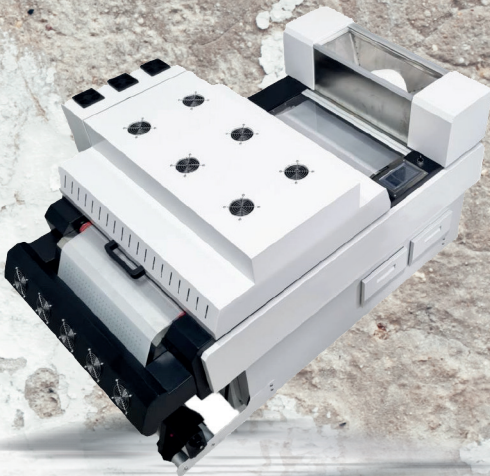

DT F

SOLUTION

COLLECTION

Mimaki

MIMAKI TXF150-75

Der "TxF150-75" ist der erste DTF-Drucker (Direct-to-Film) von Mimaki mit einer maximalen Druckbreite von 80 cm für die Herstellung von DTF-Transferbögen. Die aus fünf Farben (CMYK und Weiß) bestehende DTF-Pigmenttinte "PHT50" hat die ECO PASSPORT-Zertifizierung erhalten, die für den Erhalt des internationalen Sicherheitsstandards für Textilprodukt "OEKO-TEX®" unerlässlich ist.

Azonprinter

AZON Pronto

Die Azon-Desktop-Version der Direct to Film Printing-Technologie. Damit können Sie sowohl dunkle als auch helle Kleidungsstücke mit leuchtenden Farben bedrucken. Es wird eine breite Palette von Stoffen abgedeckt, von 100% Polyester bis 100% Baumwolle. Öko-TEX-zertifiziert.

Print head: Ink-jet [On-demand piezo]
Printing resolution: 720dpi, 1,440dpi
Color: C / M / Y / K / W
Capacity: 500ml Tank
Max. Prin width: 29,7 (DIN A3)

POWDER SHAKER CURE UNIT

Model: Azon Pronto
Max roll width: 600mm
Power supply: 380 volts
Machine size: 122(w) x 116(h) x 200(d)
Fuse: 32 A