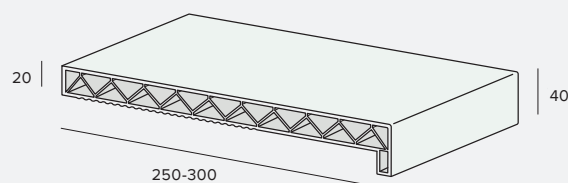

Vensterbank

Bestelnr.	Breedte
7281	250 mm
7282	300 mm

Verpakking 1x 200, 300, 400, 600cm