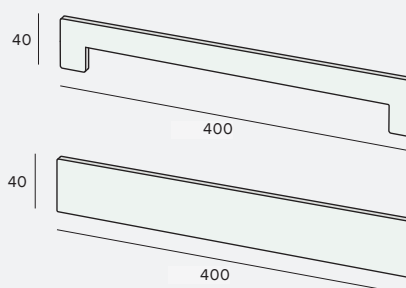

## Beter monteren

Door de ribben aan de onderzijde ontstaat er meer oppervlak en daardoor kan de lijm beter hechten. De ribben geven ook aan tot hoever de vensterbank mag oversteken. Dit zorgt naast een verbeterde lijmhechting ook voor extra montagegemak.

## Vensterbank

Bestelnr.	Breedte
7281	250 mm
7282	300 mm

Verpakking 1x 200, 300, 400, 600cm

## Eindkap

Bestelnr.	Breedte
7286	overlappend links 400 mm
7286	overlappend rechts 400 mm
7288	vlak 400 mm

Verpakking per stuk