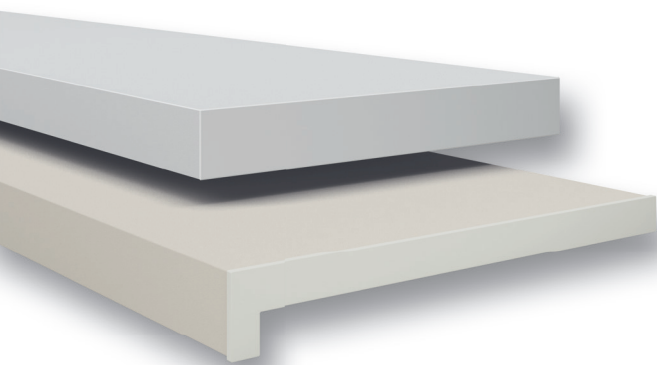

## Scherpe hoek

De vensterbanken van Novaboard Stone zijn ontworpen volgens de laatste interieurtrends- en ontwikkelingen. Door de scherpe hoek en het matte oppervlak krijgt deze vensterbank een moderne en eigentijdse uitstraling.

## Matte toplaag

Novaboard Stone vensterbanken zijn er in wit en crème. De toplaag heeft een mat oppervlak met een licht voelbare structuur. Deze toplaag absorbeert het daglicht in plaats van het te weerkaatsen. Hierdoor spiegelen de vensterbanken niet en verkrijgen ze een chique en egale uitstraling.

## Beter monteren

Door de ribben aan de onderzijde ontstaat er meer oppervlak en daardoor kan de lijm beter hechten. De ribben geven ook aan tot hoever de vensterbank mag oversteken. Dit zorgt naast een verbeterde lijmhechting ook voor extra montagegemak.

## Strakke afwerking

De eindkappen zijn net als de vensterbank in scherpe hoeken uitgevoerd. De afwerking kan met een overlappende of vlakwerkende eindkap. De overlappende eindkap heeft een smal design die met de vorm van de vensterbank meeloopt. De vlakke eindkap sluit naadloos aan en geeft de vensterbank een massieve en robuuste uitstraling.