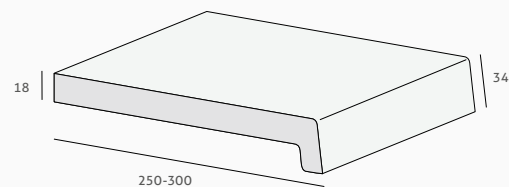

"Bijna geen nabewerking meer nodig"

Vensterbanken

MDF vensterbank

nr. 7351 250 mm | nr. 7352 300 mm

Eindkap

nr. 7355 7355 mm

Kijk op heering.eu voor meer details en productinformatie.

Kozijnafwerking