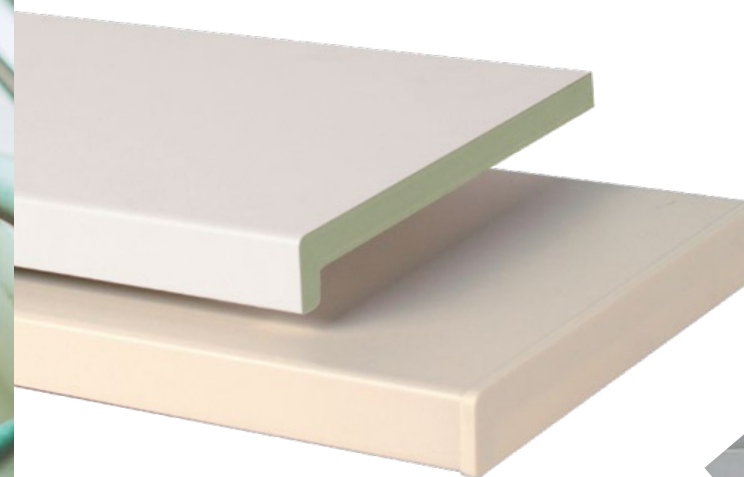

*“Uitstekend te
combineren met
kozijnafwerking”*