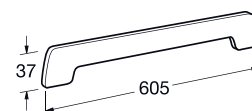

Standaardlengten: 6000 mm zonder afsluitkap

Toebehoren

exclusiv afsluitkappen

werzalit
since 1923.

Kleuren

Oppervlak:
glad, mat zijdeglans

crèmewit

crème