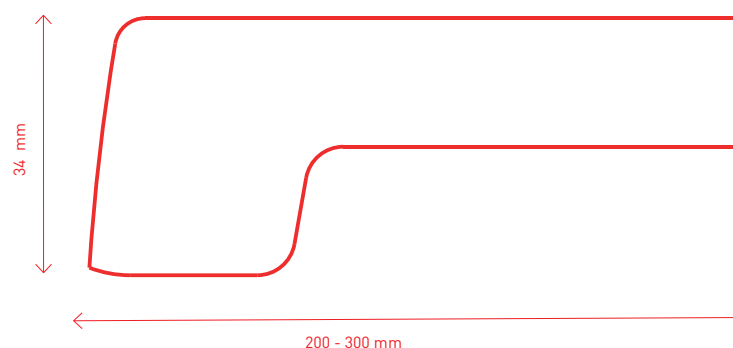

Standaardlengten: 6000 mm zonder afsluitkap

Toebehoren

exclusiv afsluitkappen

werzalit
since 1923.

Kleuren

Oppervlak:
glad, mat zijdeglans

crèmewit

crème