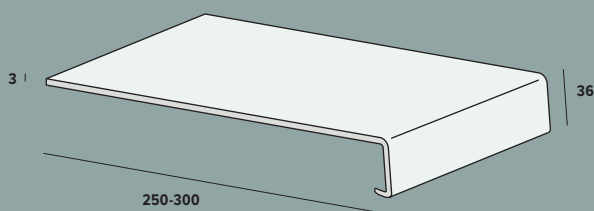

# LIGNODUR<sup>®</sup>

vensterbanken

- Hoogwaardige toplaag
- Slag- en krasvast
- Vochtbestendig
- Fraai vormgegeven eindkappen
- Eenvoudige verwerking
- Volledig recyclebaar
- Verkrijgbaar per stuk in 2, 3, 4 en 6 meter

## Vensterbank met voorzijde 45 mm.

Bestelnr.	Omschrijving	Verpakking
7202	200 mm	1x 200, 300, 400, 600 cm
7204	250 mm	1x 200, 300, 400, 600 cm
7206	300 mm	1x 200, 300, 400, 600 cm
7210	350 mm	1x 200, 300, 400, 600 cm (niet in crème)
7212	400 mm	1x 200, 300, 400, 600 cm (niet in crème)
7208	Eindkap 460 mm	50 st