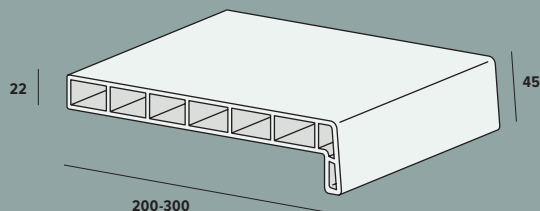

# LIGNODUR<sup>®</sup>

vensterbanken

- Hoogwaardige toplaag
- Slag- en krasvast
- Vochtbestendig
- Fraai vormgegeven eindkappen
- Eenvoudige verwerking
- Volledig recyclebaar
- Verkrijgbaar per stuk in 2, 3, 4 en 6 meter

## Vensterbank met voorzijde 45 mm.

Bestelnr.	Omschrijving	Verpakking
7202	200 mm	1x 200, 300, 400, 600 cm
7204	250 mm	1x 200, 300, 400, 600 cm
7206	300 mm	1x 200, 300, 400, 600 cm
7210	350 mm	1x 200, 300, 400, 600 cm (niet in crème)
7212	400 mm	1x 200, 300, 400, 600 cm (niet in crème)
7208	Eindkap 460 mm	50 st