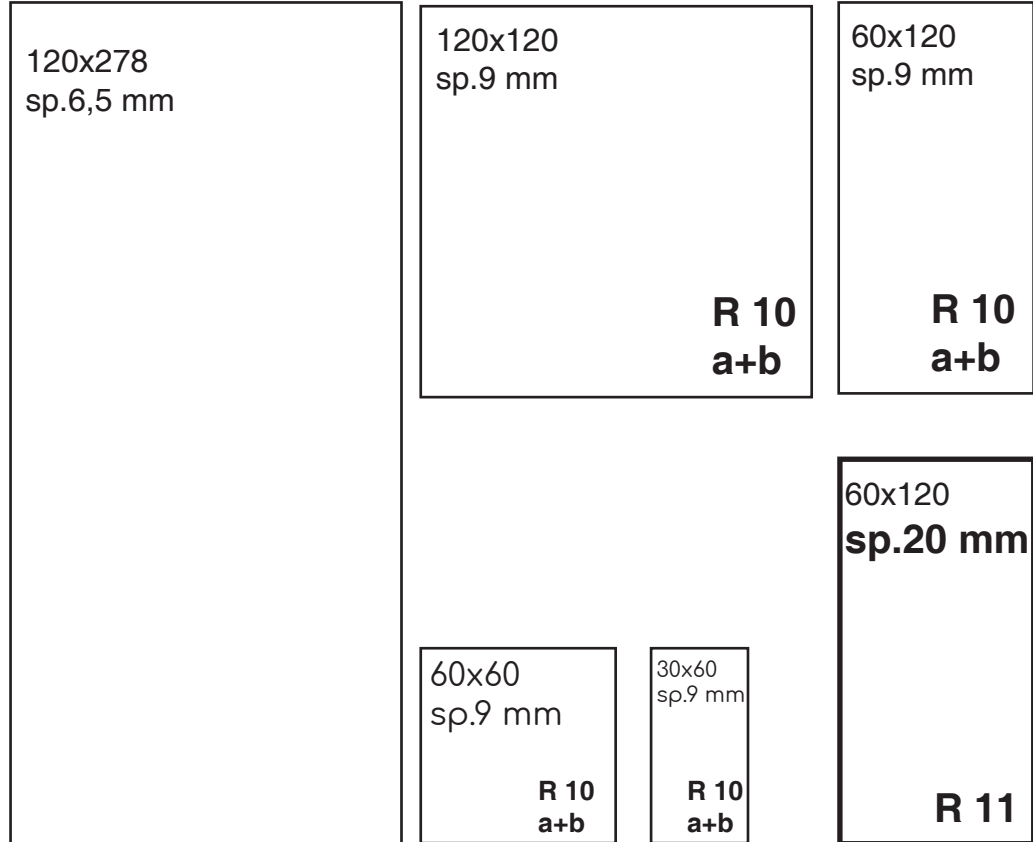

Juraworld

IMSO
CERAMICHE

Juraworld

BEIGE

GREY

PURE

Gres porcellanato Colorato in massa

| FORMATO | COLORI | | PZ/BOX | MQ/BOX | KG/BOX | BOX/PAL | MQ/PAL | KG/PAL |
|---------------|---------------------|-----------|--------|--------|--------|---------|--------|---------|
| 120x120 | Beige - Grey - Pure | R10 | 1 | 1,44 | 32,40 | 40 | 57,60 | 1356,00 |
| 60x120 | Beige - Grey - Pure | R10 | 2 | 1,44 | 28,40 | 36 | 51,84 | 1020,00 |
| 60x60 | Beige - Grey - Pure | R10 | 4 | 1,44 | 28,50 | 30 | 43,20 | 855,00 |
| 30x60 | Beige - Grey - Pure | R10 | 8 | 1,44 | 27,07 | 32 | 46,08 | 886,00 |
| 60x120 | Beige - Grey - Pure | R11 - 2cm | 1 | 0,72 | 31,80 | 30 | 21,60 | 954,00 |