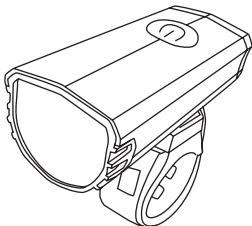

90 lm

Lithium polymer
3.7V/1500mAh

IPX4

-10°C - +60°C

82x35x60 mm

MICRO USB

1.

2.