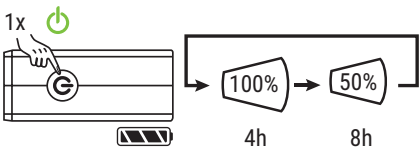

90 lm

Lithium polymer
3.7V/1500mAh

IPX4

-10°C - +60°C

82x35x60 mm

MICRO USB

1.

2.