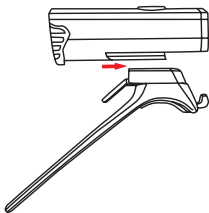

90 lm

Lithium polymer
3.7V/1500mAh

IPX4

-10°C - +60°C

82x35x60 mm

MICRO USB

1.

2.