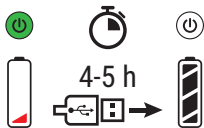

90 lm

Lithium polymer
3.7V/1500mAh

IPX4

-10°C - +60°C

82x35x60 mm

MICRO USB

1.

2.