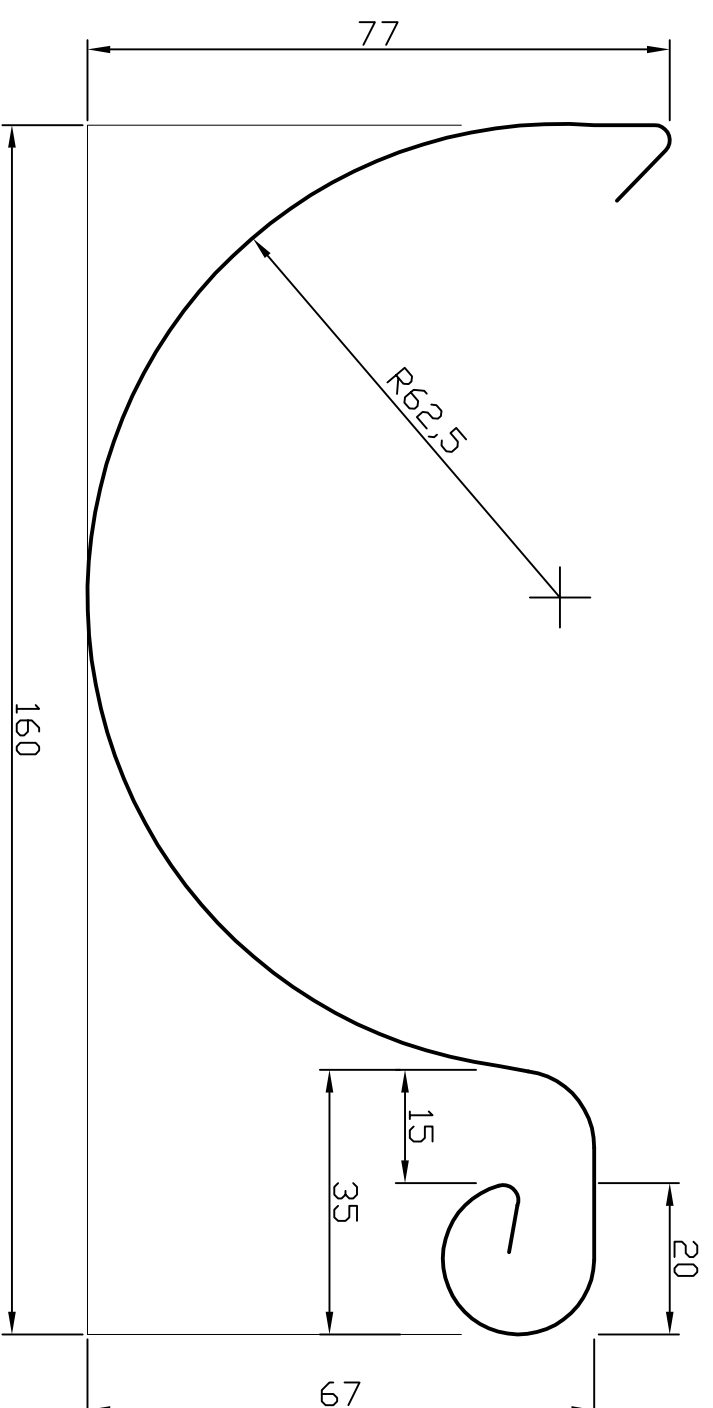

Zinken mastgoot dikte: 0,8mm

Datum: 21.04.2016

Schaal: 1 : 1

Mastgoot MA-30